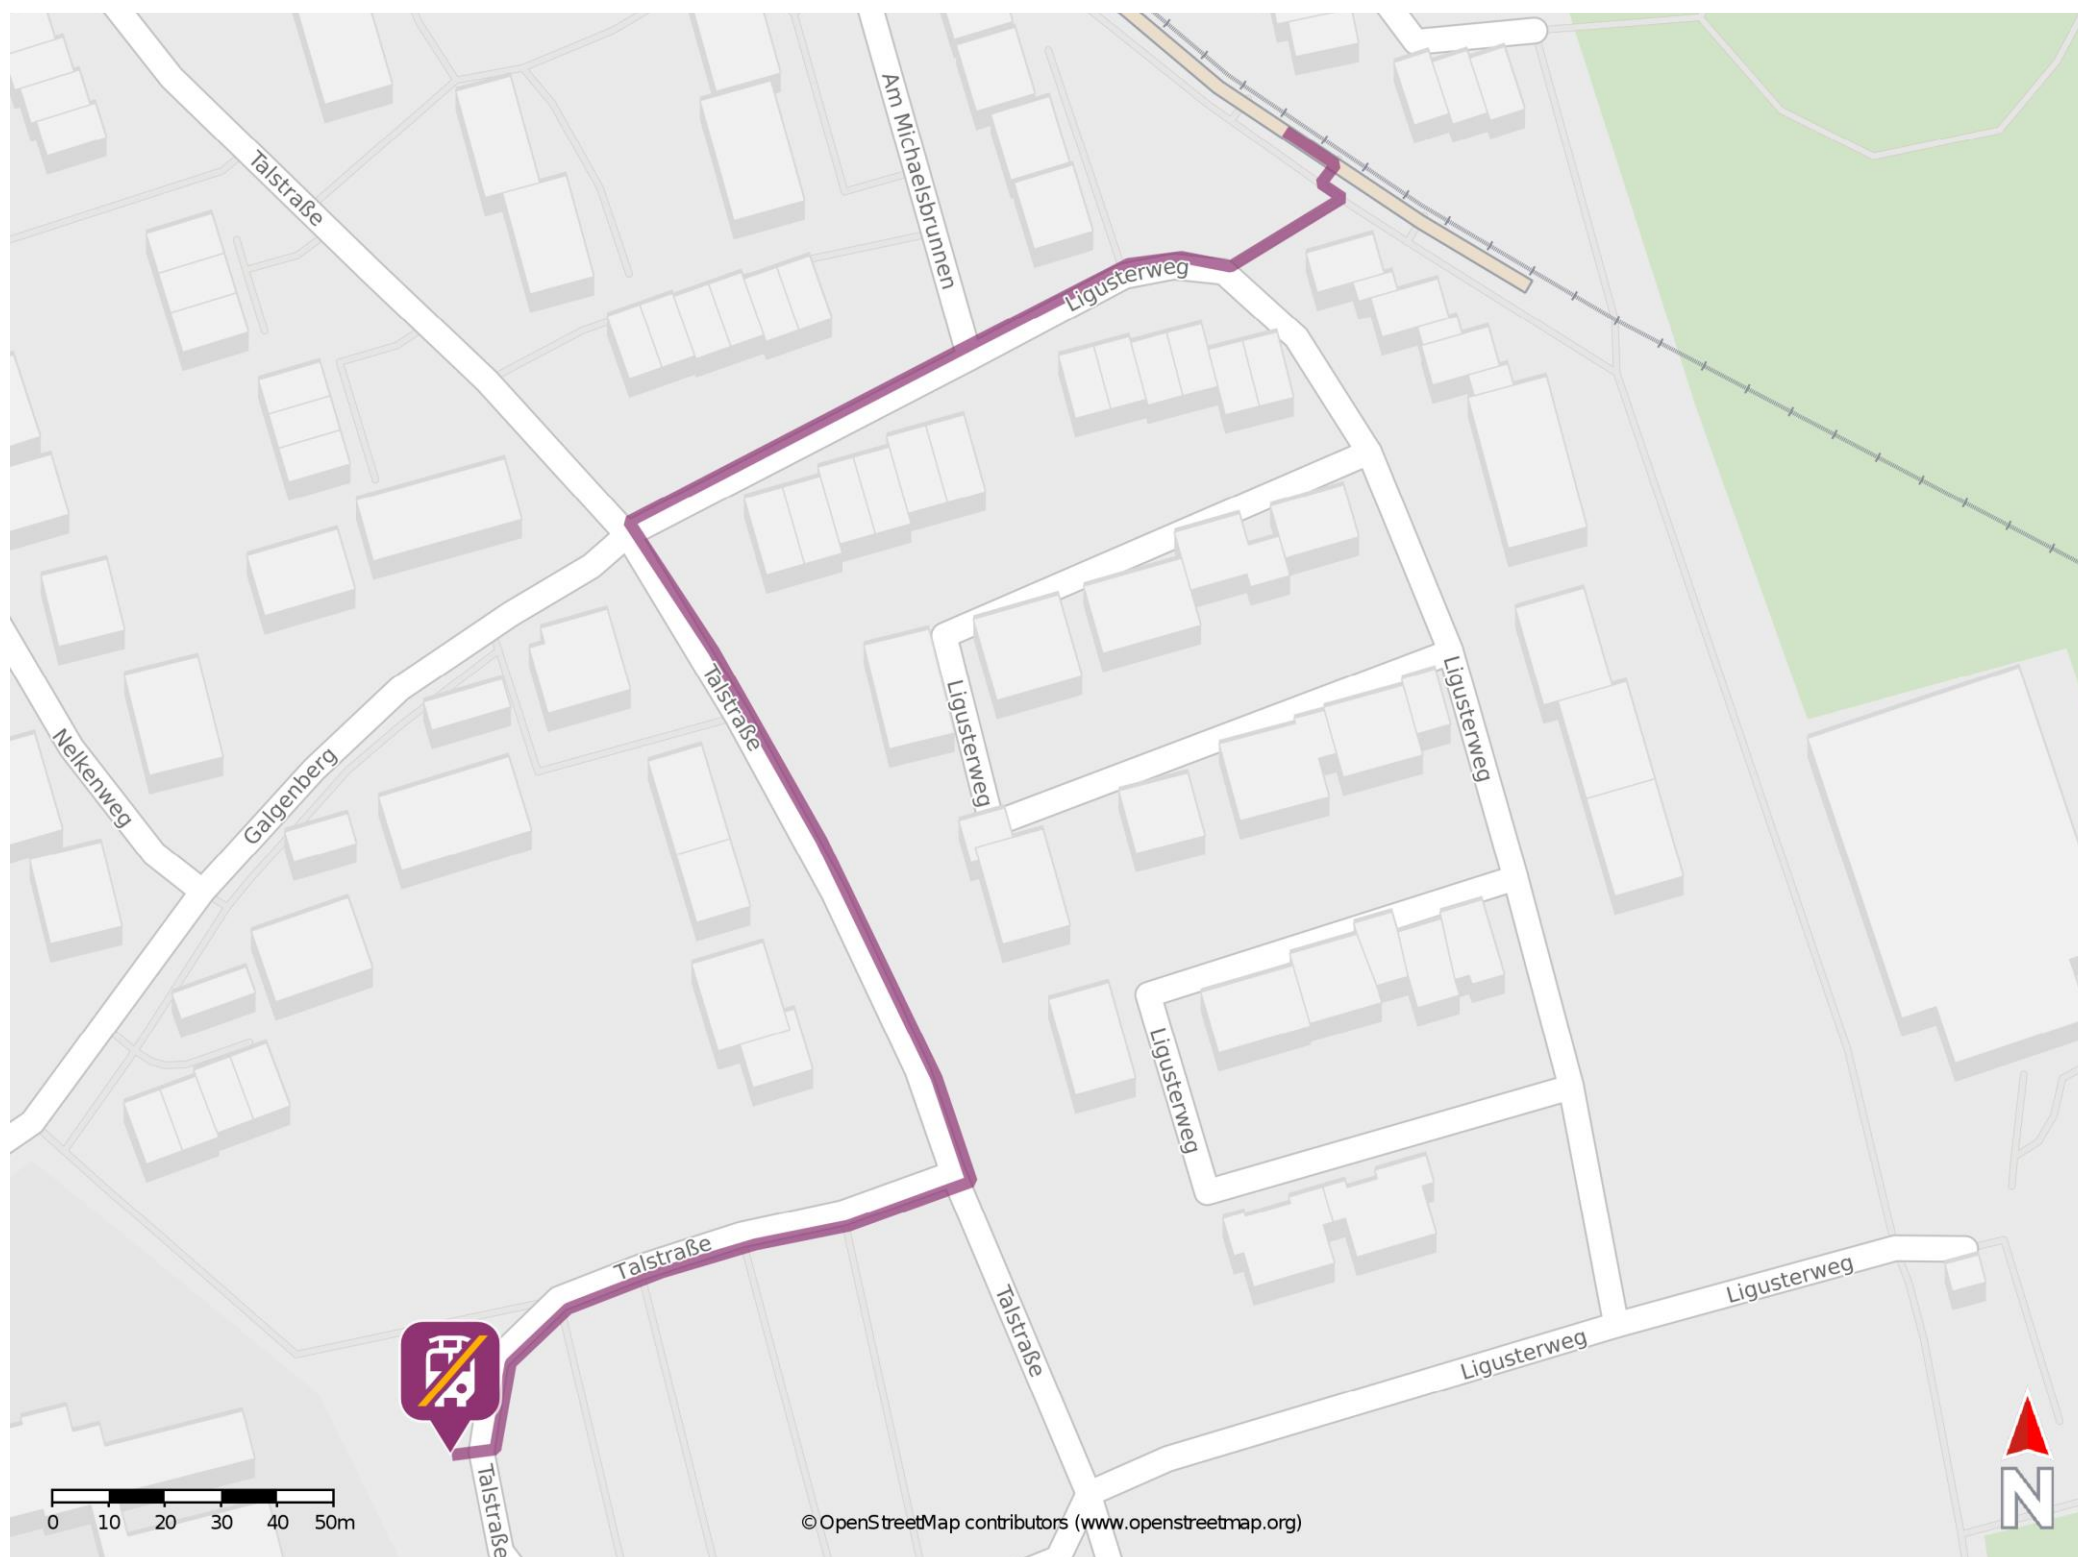

Krumbach (Schwab) Schule

Wegbeschreibung Schienenersatzverkehr *

Verlassen Sie den Bahnsteig und begeben Sie sich an den Ligusterweg. Biegen Sie nach rechts ab und folgen Sie dem Straßenverlauf bis zur Kreuzung Ligusterweg/ Talstraße. Biegen Sie nach links auf die Talstraße ab und folgen Sie der Straße bis an die Kreuzung Talstraße. Biegen Sie an der Kreuzung nach rechts in Richtung Schulzentrum ab und folgen Sie dem Straßenverlauf bis zur Ersatzhaltestelle an der Bushaltestelle Krumbach Schulzentrum.

* Fahrradmitnahme im Schienenersatzverkehr nur begrenzt möglich.
Im QR Code sind die Koordinaten der Ersatzhaltestelle hinterlegt.

— barrierefrei
— nicht barrierefrei