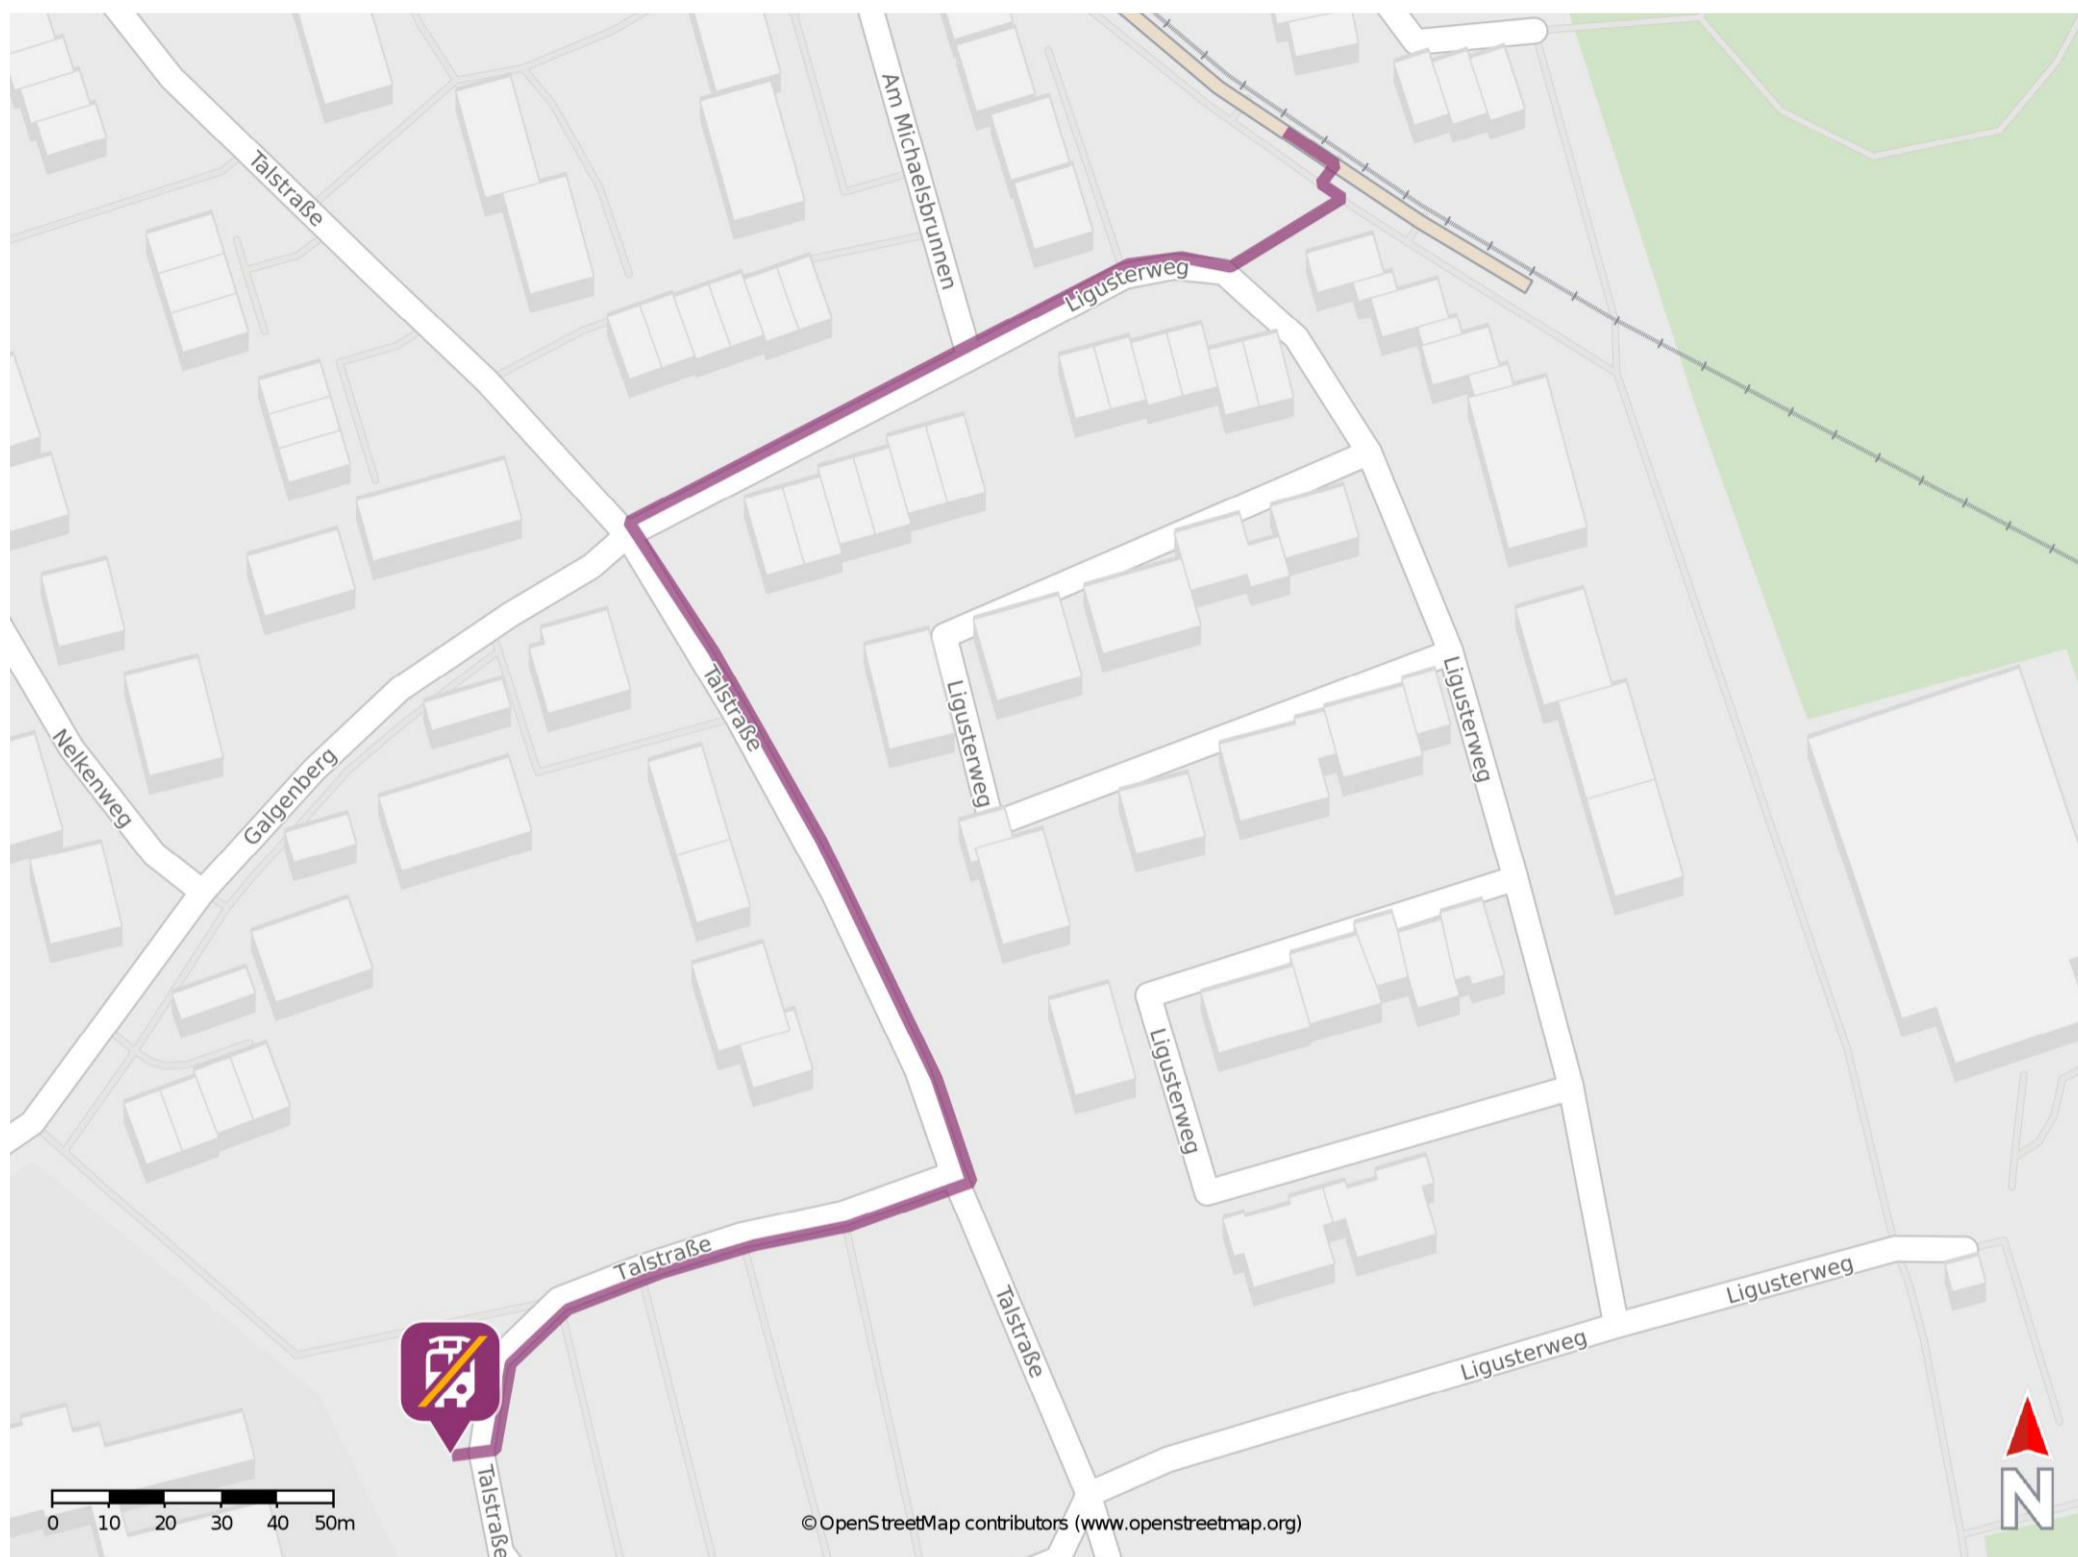

Krumbach (Schwab) Schule

Wegbeschreibung Schienenersatzverkehr *

Verlassen Sie den Bahnsteig und begeben Sie sich an den Ligusterweg. Biegen Sie nach rechts ab und folgen Sie dem Straßenverlauf bis zur Kreuzung Ligusterweg/ Talstraße. Biegen Sie nach links auf die Talstraße ab und folgen Sie der Straße bis an die Kreuzung Talstraße. Biegen Sie an der Kreuzung nach rechts in Richtung Schulzentrum ab und folgen Sie dem Straßenverlauf bis zur Ersatzhaltestelle an der Bushaltestelle Krumbach Schulzentrum.

* Fahrradmitnahme im Schienenersatzverkehr nur begrenzt möglich.
Im QR Code sind die Koordinaten der Ersatzhaltestelle hinterlegt.

— barrierefrei
— nicht barrierefrei