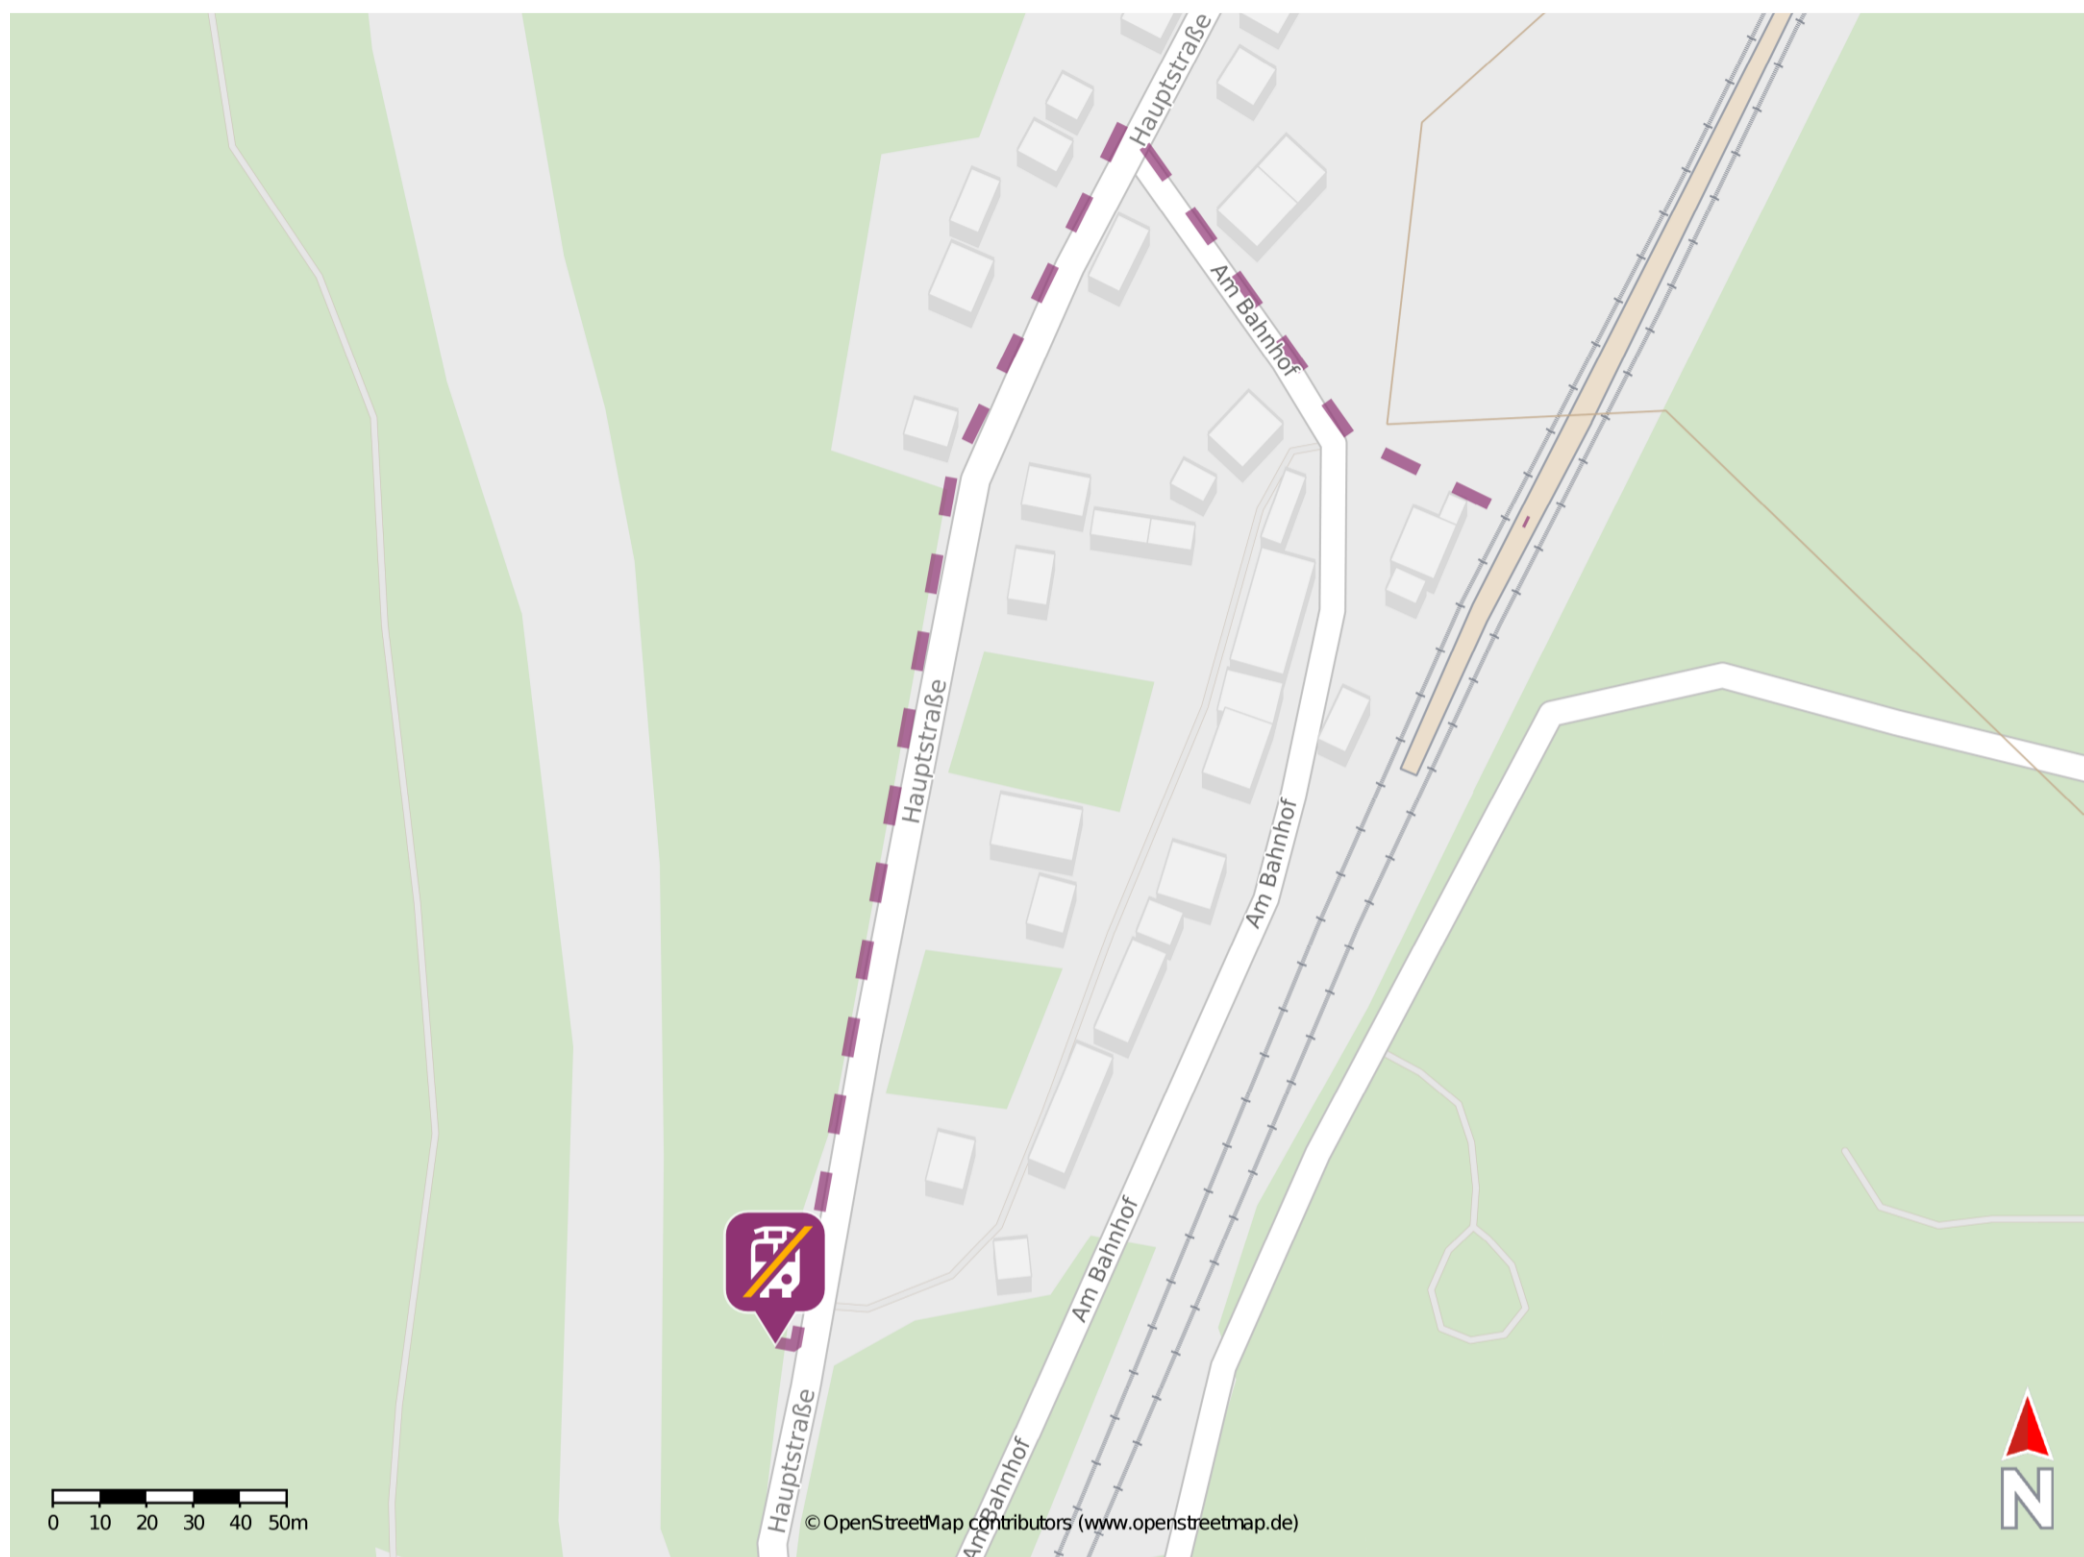

Kronweiler

Wegbeschreibung Schienenersatzverkehr *

Verlassen Sie den Bahnsteig und begeben Sie sich an die Straße Am Bahnhof. Orientieren Sie sich nach rechts und folgen Sie dem Straßenverlauf bis zur Hauptstraße. Biegen Sie nach links in diese ab und folgen Sie dem Straßenverlauf ca. 100m bis zur Ersatzhaltestelle an der Bushaltestelle Kronweiler Süd Hauptstraße.

* Fahrradmitnahme im Schienenersatzverkehr nur begrenzt möglich.
Im QR Code sind die Koordinaten der Ersatzhaltestelle hinterlegt.

— barrierefrei
- - nicht barrierefrei