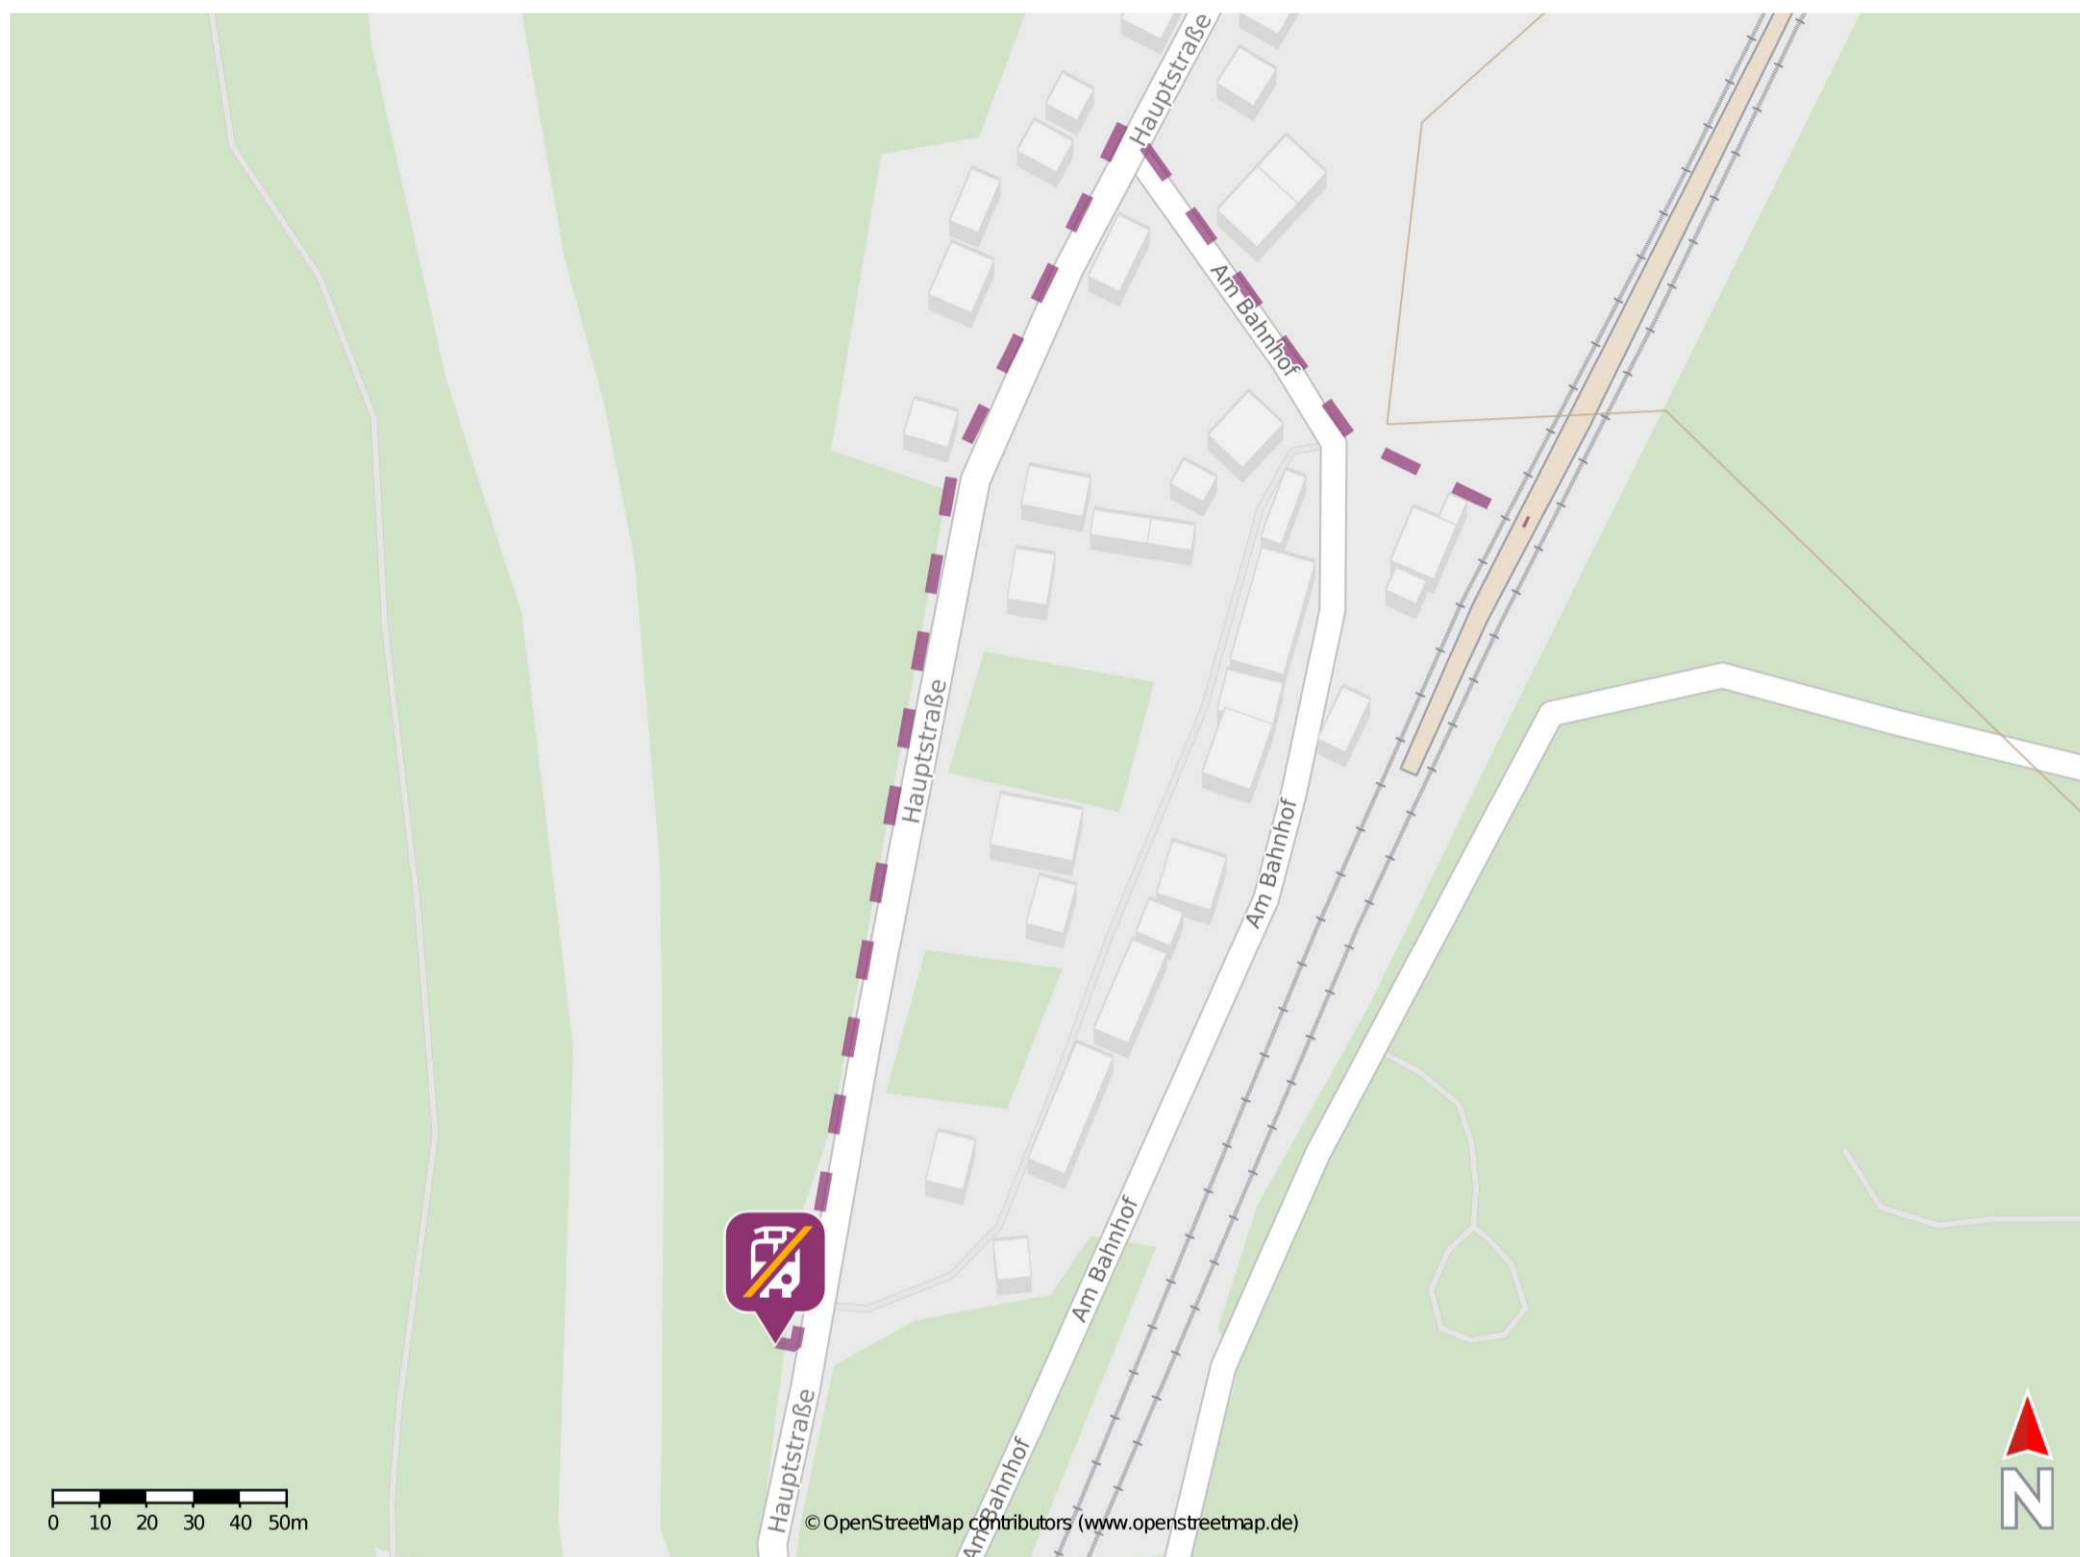

Kronweiler

Wegbeschreibung Schienenersatzverkehr *

Verlassen Sie den Bahnsteig und begeben Sie sich an die Straße Am Bahnhof. Orientieren Sie sich nach rechts und folgen Sie dem Straßenverlauf bis zur Hauptstraße. Biegen Sie nach links in diese ab und folgen Sie dem Straßenverlauf ca. 100m bis zur Ersatzhaltestelle an der Bushaltestelle Kronweiler Süd Hauptstraße.

* Fahrradmitnahme im Schienenersatzverkehr nur begrenzt möglich.
Im QR Code sind die Koordinaten der Ersatzhaltestelle hinterlegt.

— barrierefrei
- - nicht barrierefrei