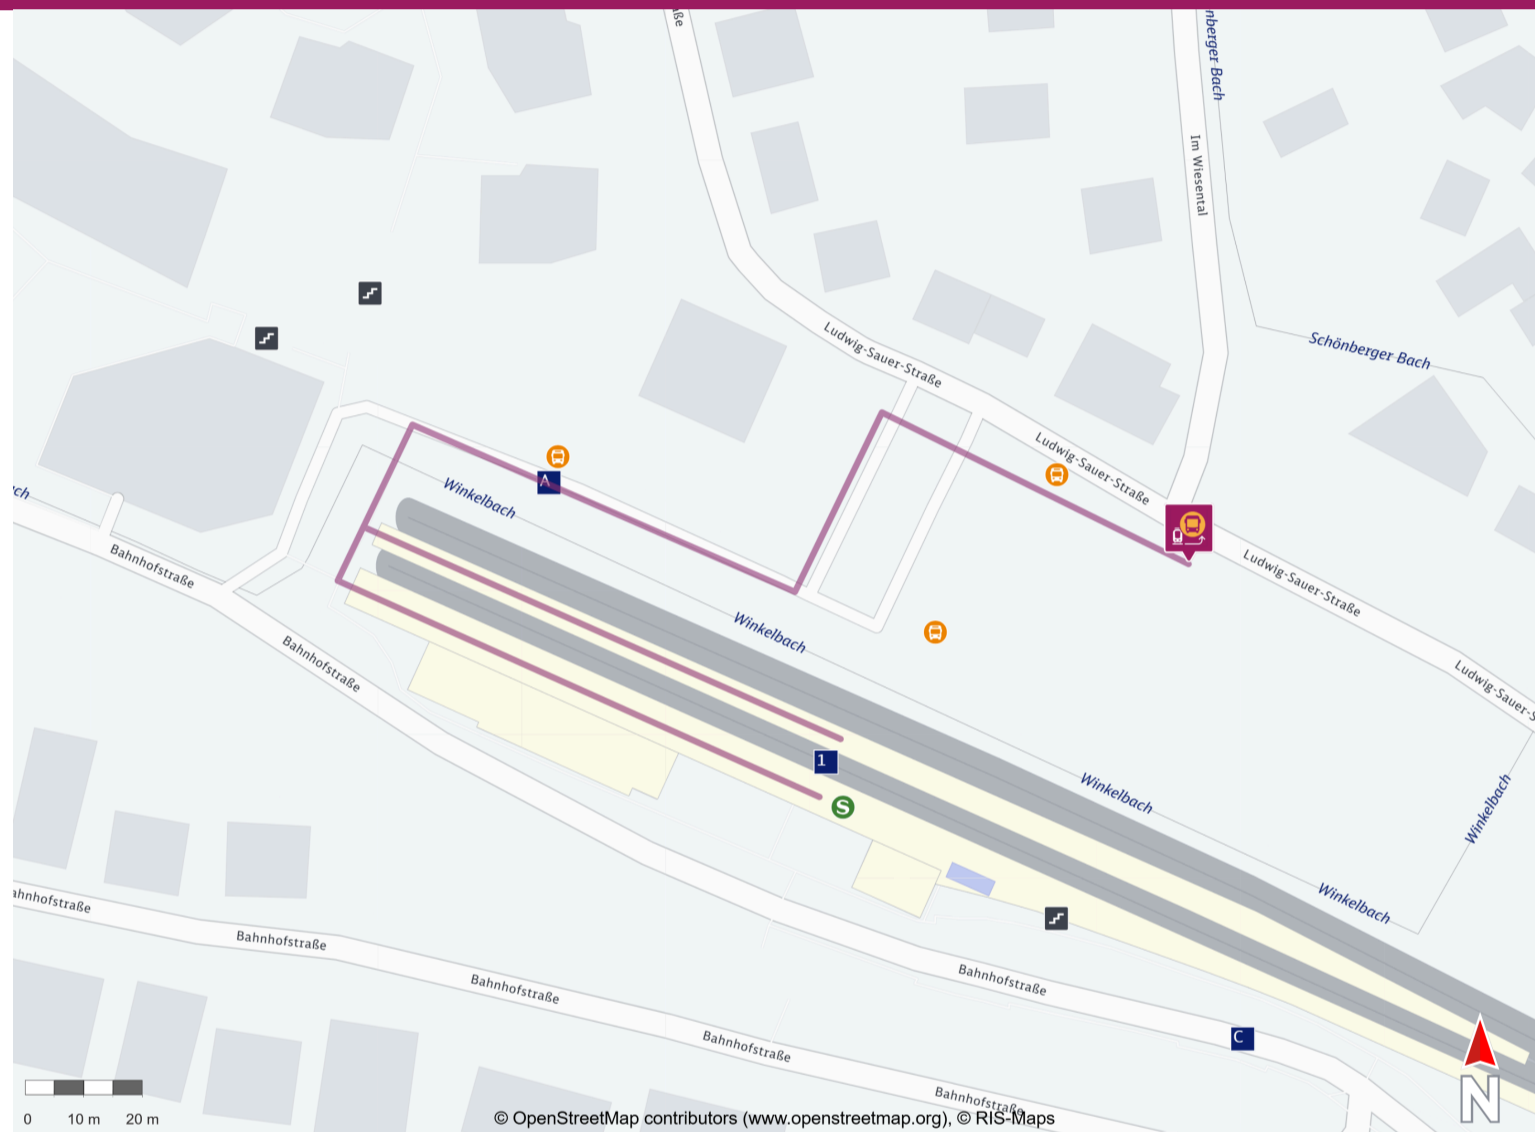

Ihr Weg zum Ersatzverkehr Kronberg (Taunus)

Your way to the replacement service stop Kronberg (Taunus)

Abfahrtszeiten und weitere Informationen

Departure times and
additional information

 **Barrierefreier Weg**
Accessible way

 **Nicht-barrierefreier Weg**
Non-accessible way

Wegbeschreibung zur Ersatzhaltestelle*

Temporäre Ersatzhaltestelle bis voraussichtlich 2027:
Verlassen Sie den Bahnsteig und begeben Sie sich zur
Ludwig-Sauer-Straße. Die Ersatzhaltestelle befindet sich
in unmittelbarer Nähe.

Directions to the replacement service stop*

Temporary replacement stop
until probably 2027: Leave the
platform and go to Ludwig-
Sauer-Straße. The replacement
stop is located in the
immediate vicinity.