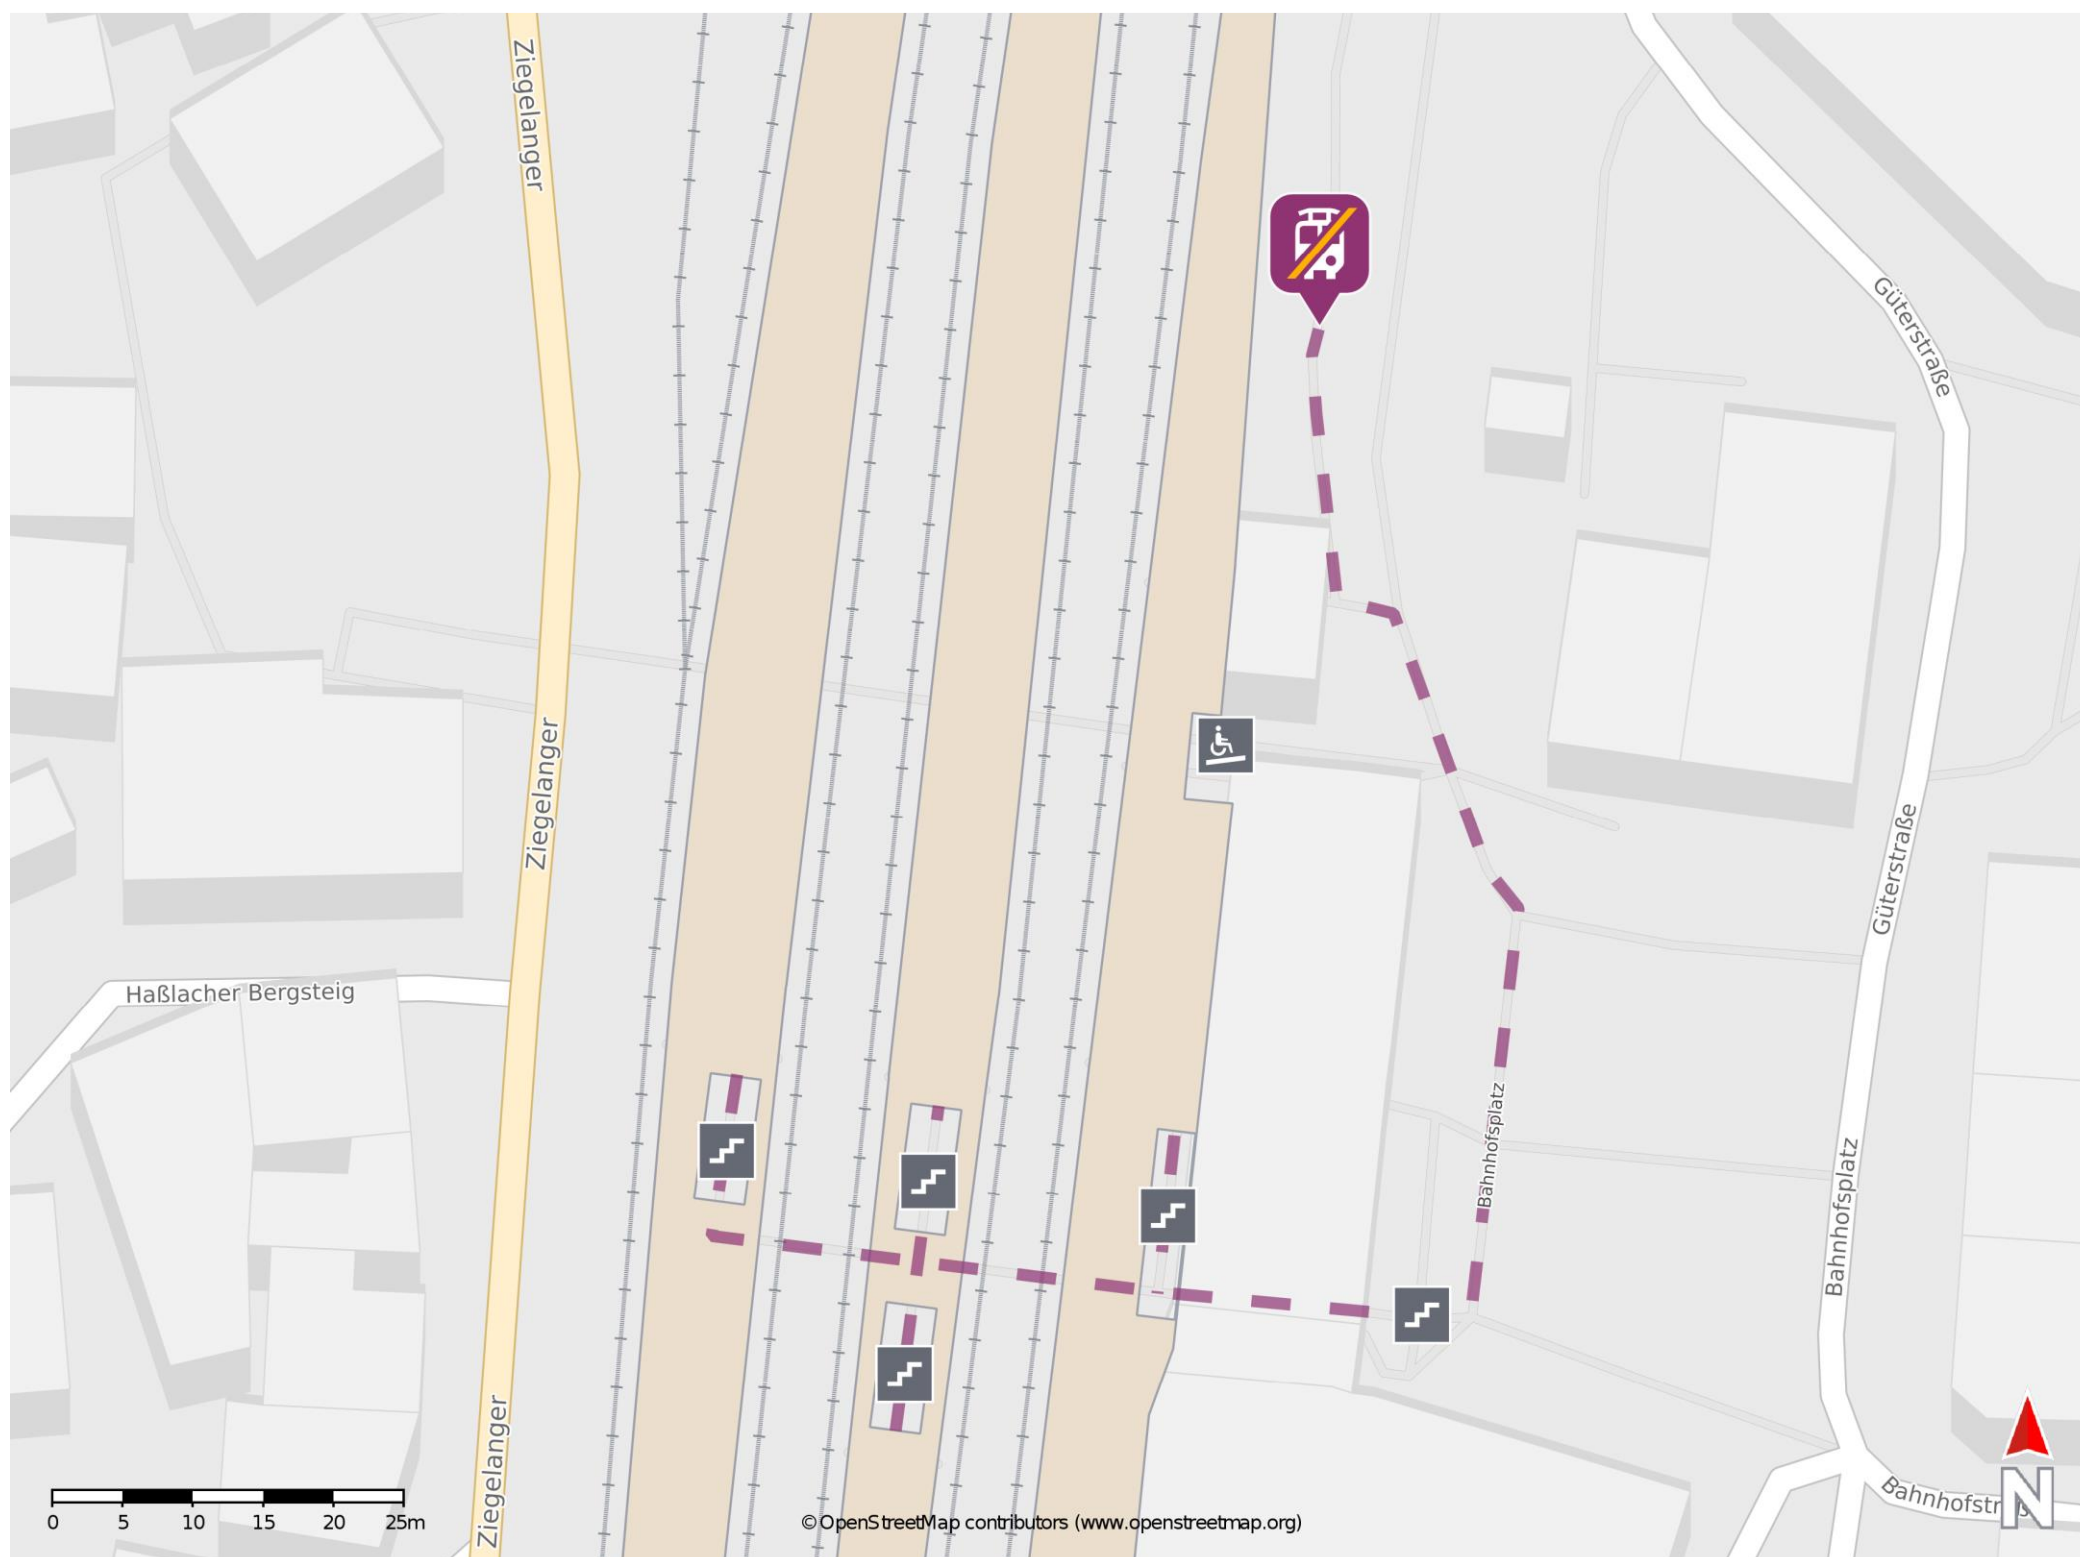

Kronach

Wegbeschreibung Schienenersatzverkehr *

Verlassen Sie den Bahnsteig und begeben Sie sich auf den Bahnhofplatz. Biegen Sie nach links ab und begeben Sie sich zum Busbahnhof. Die Ersatzhaltestelle befindet sich auf dem Busbahnhof an Bussteig A.

* Fahrradmitnahme im Schienenersatzverkehr nur begrenzt möglich.
Im QR Code sind die Koordinaten der Ersatzhaltestelle hinterlegt.

— barrierefrei
- nicht barrierefrei