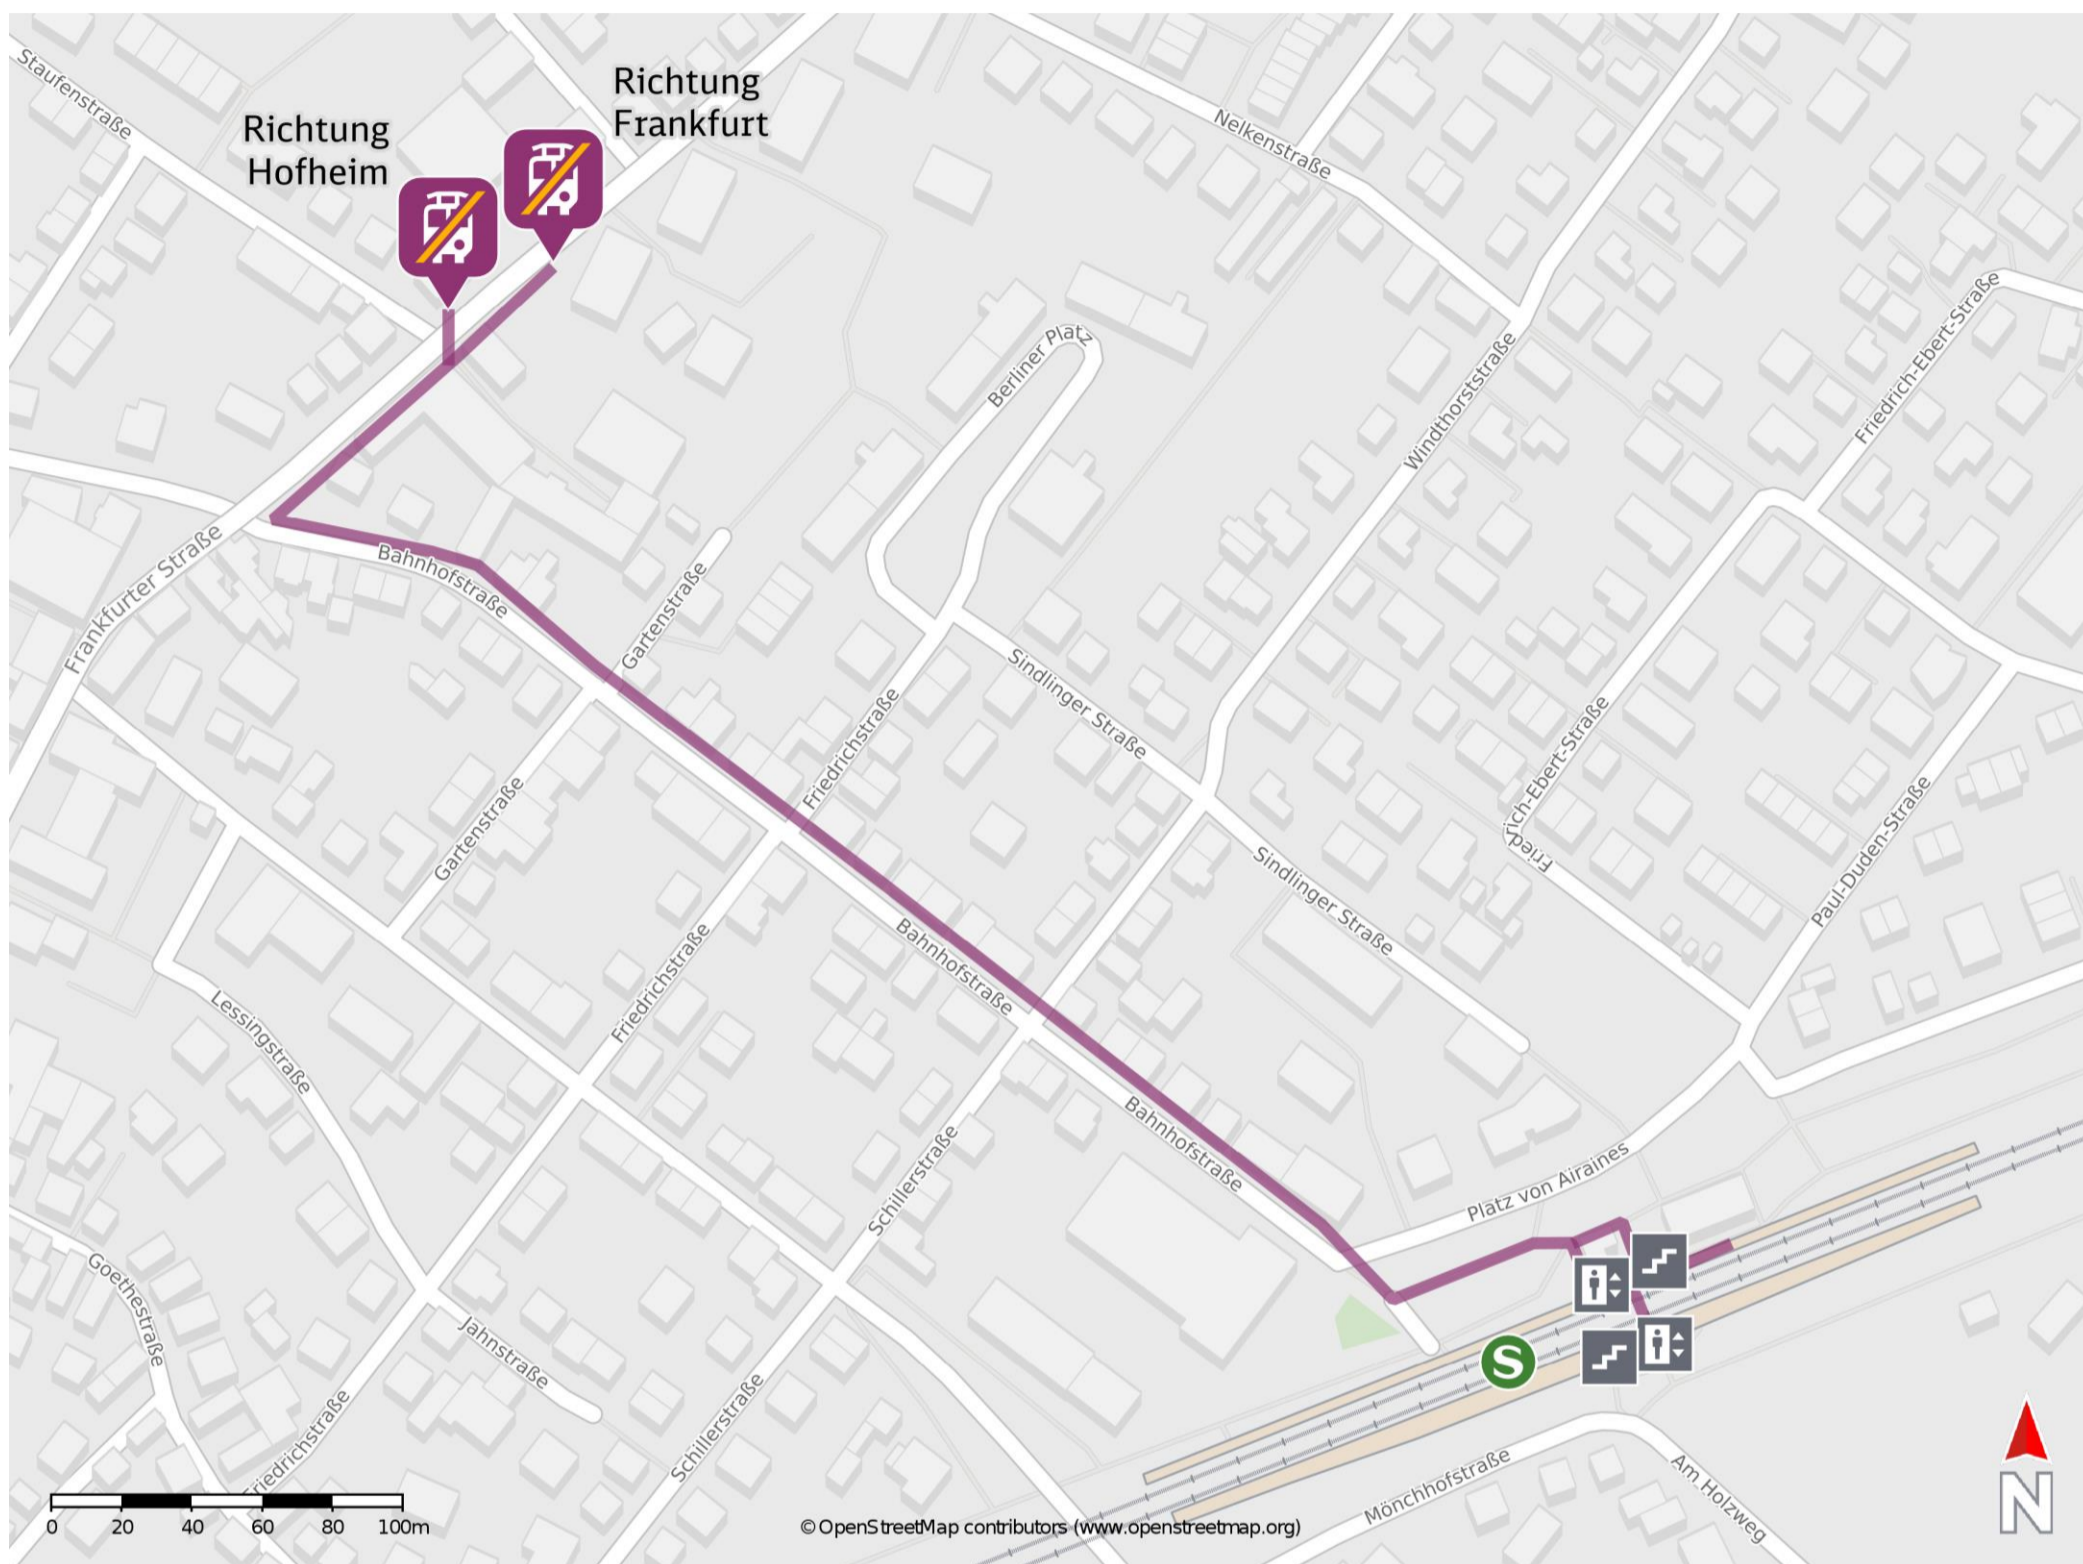

# Umgebungsplan

## Kriftel

### Wegbeschreibung Schienenersatzverkehr \*

Verlassen Sie den Bahnsteig und begeben Sie sich an die Bahnhofstraße. Folgen Sie der Bahnhofstraße ca. 380 m bis zur Kreuzung Bahnhofstraße/ Frankfurter Straße und biegen Sie nach rechts in die Frankfurter Straße ein. Folgen Sie dem Straßenverlauf bis zur jeweiligen Ersatzhaltestelle. Die Ersatzhaltestelle befindet sich an der Bushaltestelle Bürgerhaus.

Ersatzhaltestelle Richtung Hofheim

Ersatzhaltestelle Richtung Frankfurt

\*Fahrradmitnahme im Schienenersatzverkehr nur begrenzt, teilweise gar nicht möglich. Bitte informieren Sie sich bei dem von Ihnen genutzten Eisenbahnverkehrsunternehmen. Im QR Code sind die Koordinaten der Ersatzhaltestelle hinterlegt.