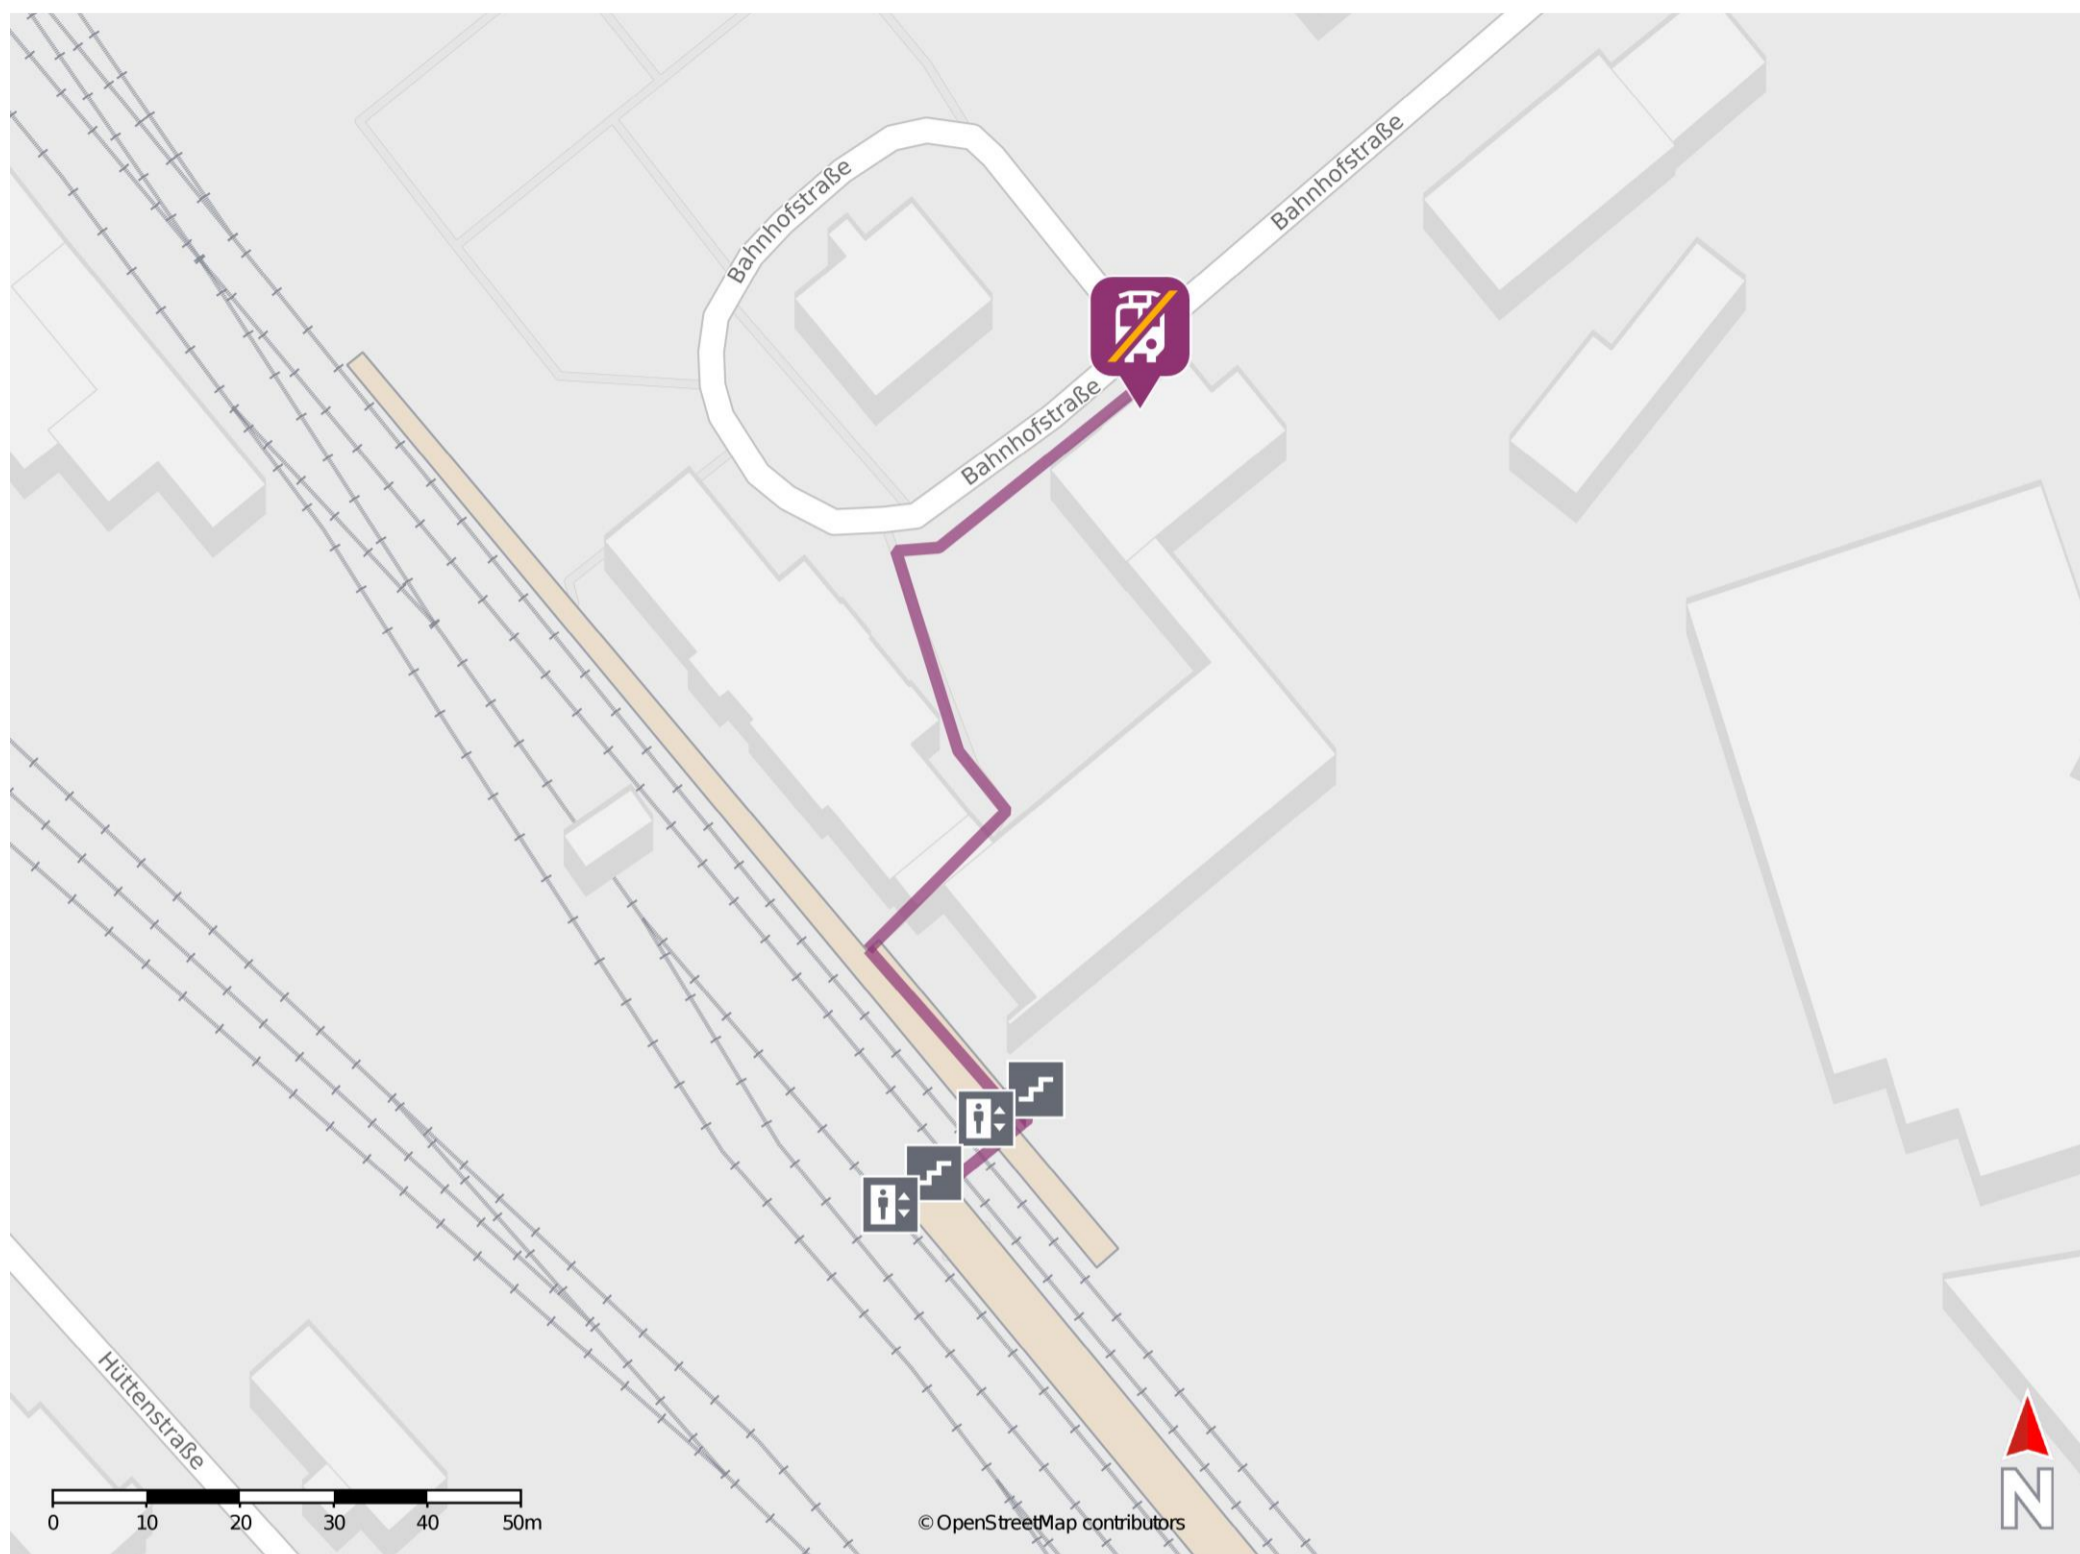

## Kreuztal

### Wegbeschreibung Schienenersatzverkehr \*

Verlassen Sie den Bahnsteig, ggf.durch die Unterführung, und begeben Sie sich zum Bahnhofsvorplatz. Orientieren Sie sich rechts. Die Ersatzhaltestelle befindet sich an der Haltestelle Bahnhof auf dem Bahnhofsvorplatz.

\* Fahrradmitnahme im Schienenersatzverkehr nur begrenzt möglich.  
Im QR Code sind die Koordinaten der Ersatzhaltestelle hinterlegt.

— barrierefrei  
- nicht barrierefrei