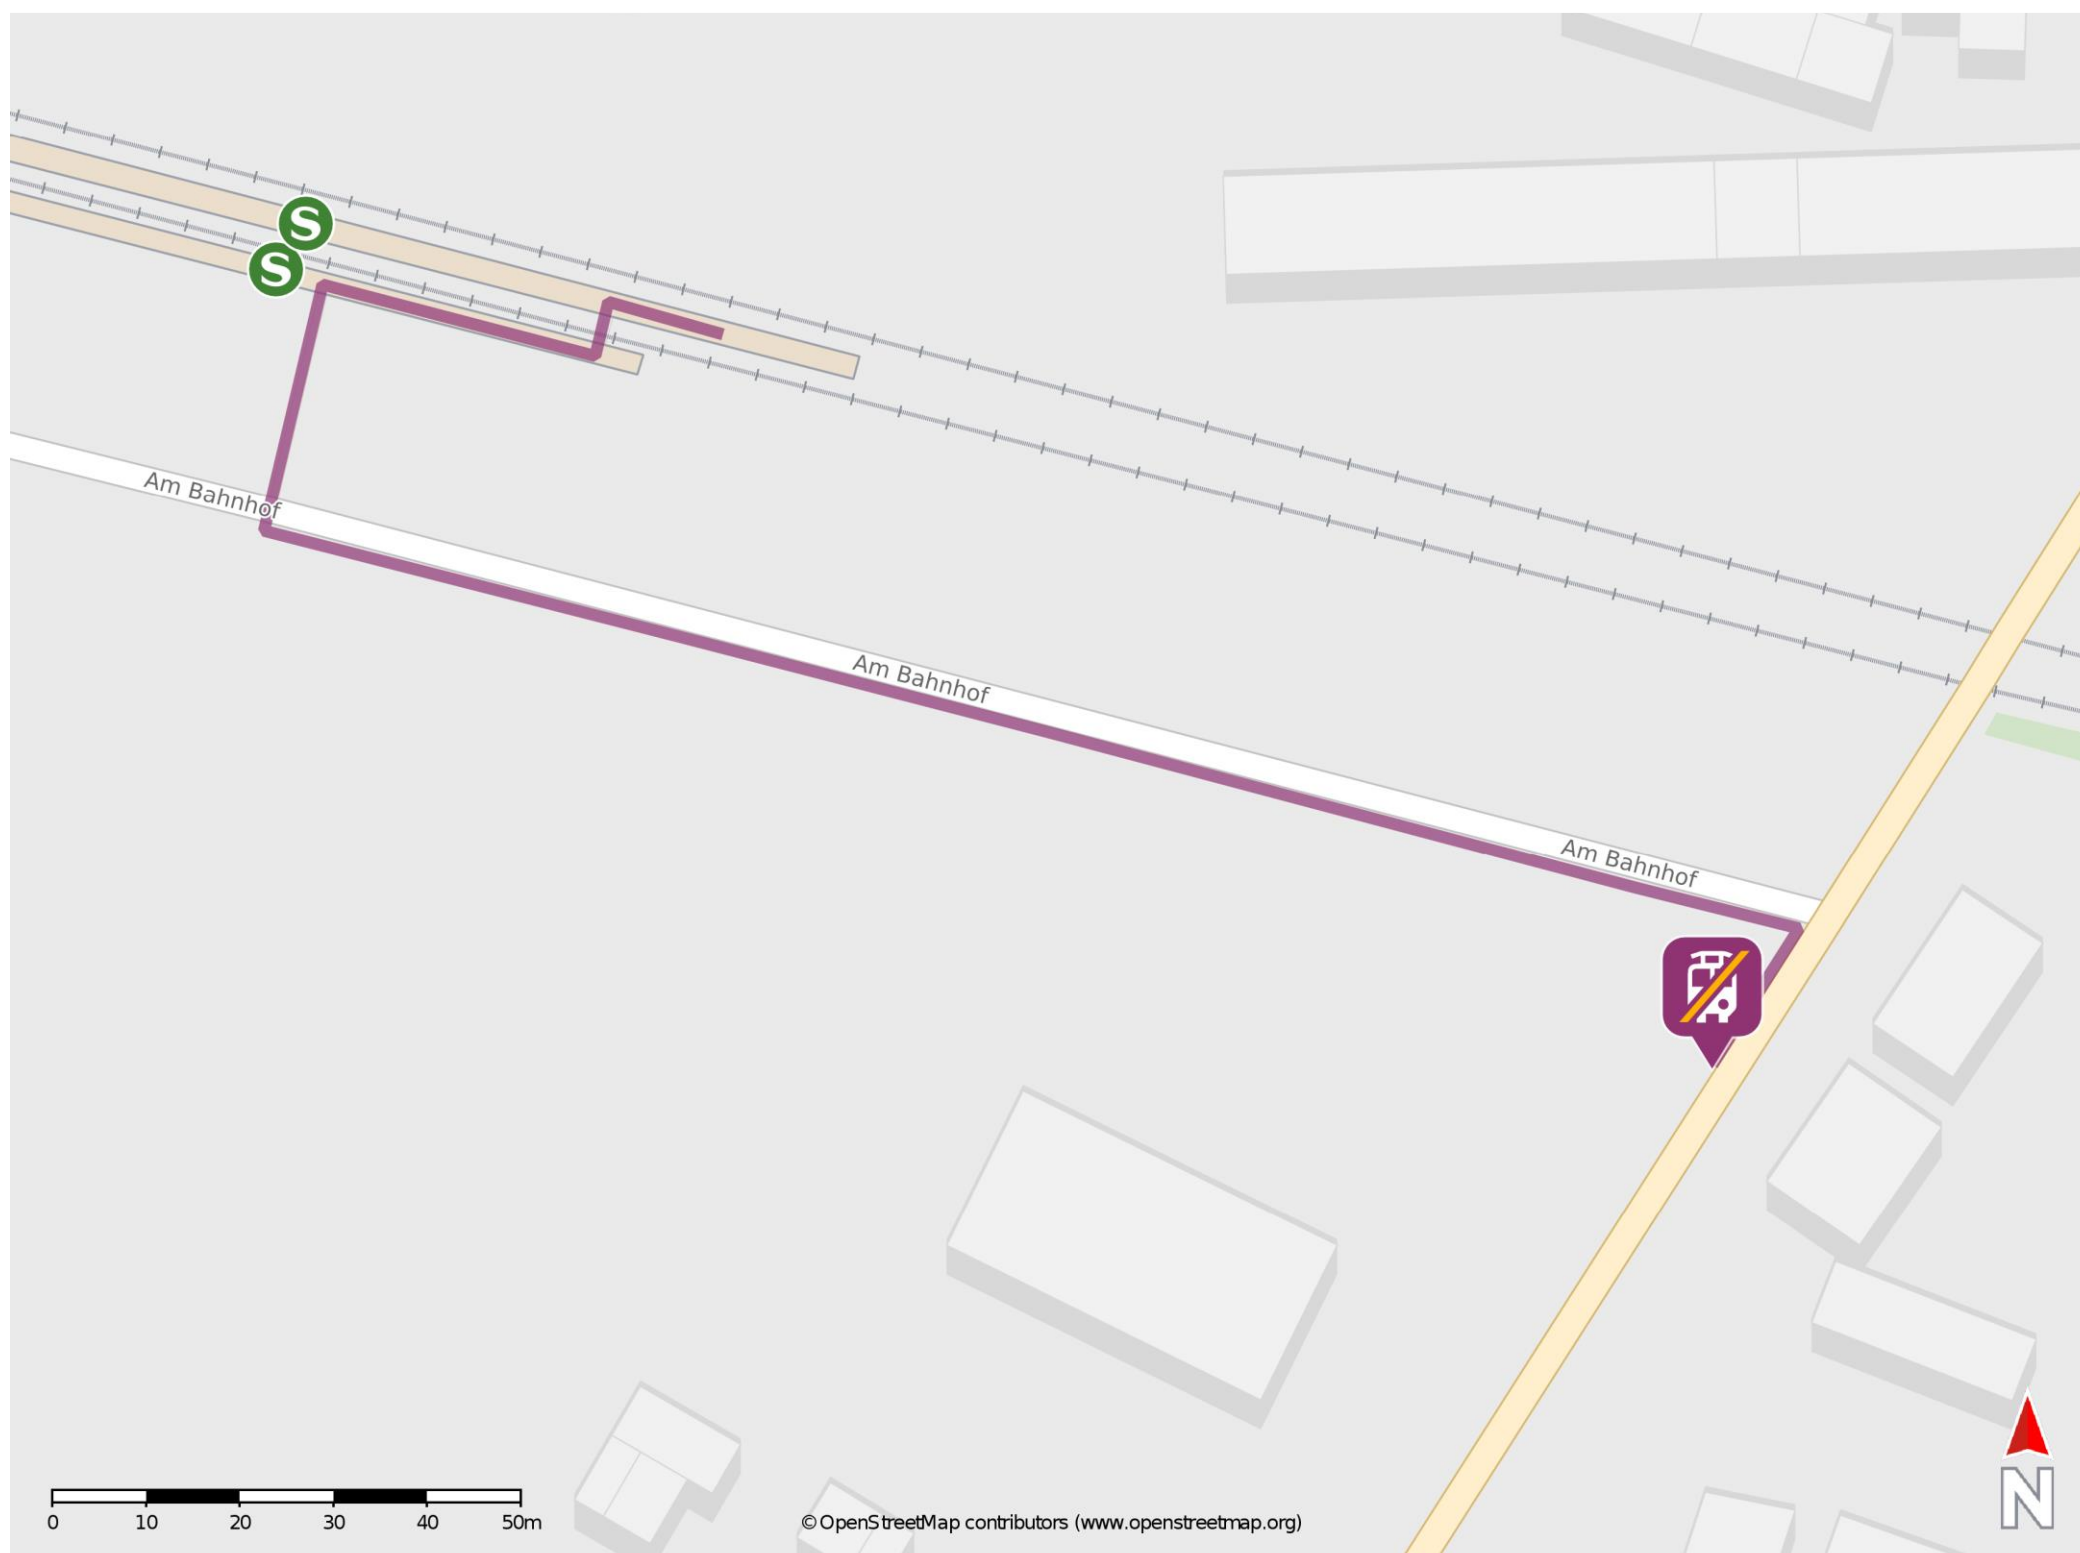

Krensitz

Wegbeschreibung Schienenersatzverkehr *

Verlassen Sie den Bahnhof und begeben Sie sich an die Straße Am Bahnhof. Biegen Sie nach rechts ab und folgen Sie dem Straßenverlauf bis zur Kreuzung Leipziger Straße/ Straße Am Bahnhof. Biegen Sie nach rechts ab und folgen Sie dem Straßenverlauf bis zur Ersatzhaltestelle. Die Ersatzhaltestelle befindet sich am Bahnhofsvorplatz.

* Fahrradmitnahme im Schienenersatzverkehr nur begrenzt möglich.
Im QR Code sind die Koordinaten der Ersatzhaltestelle hinterlegt.

— barrierefrei
- nicht barrierefrei