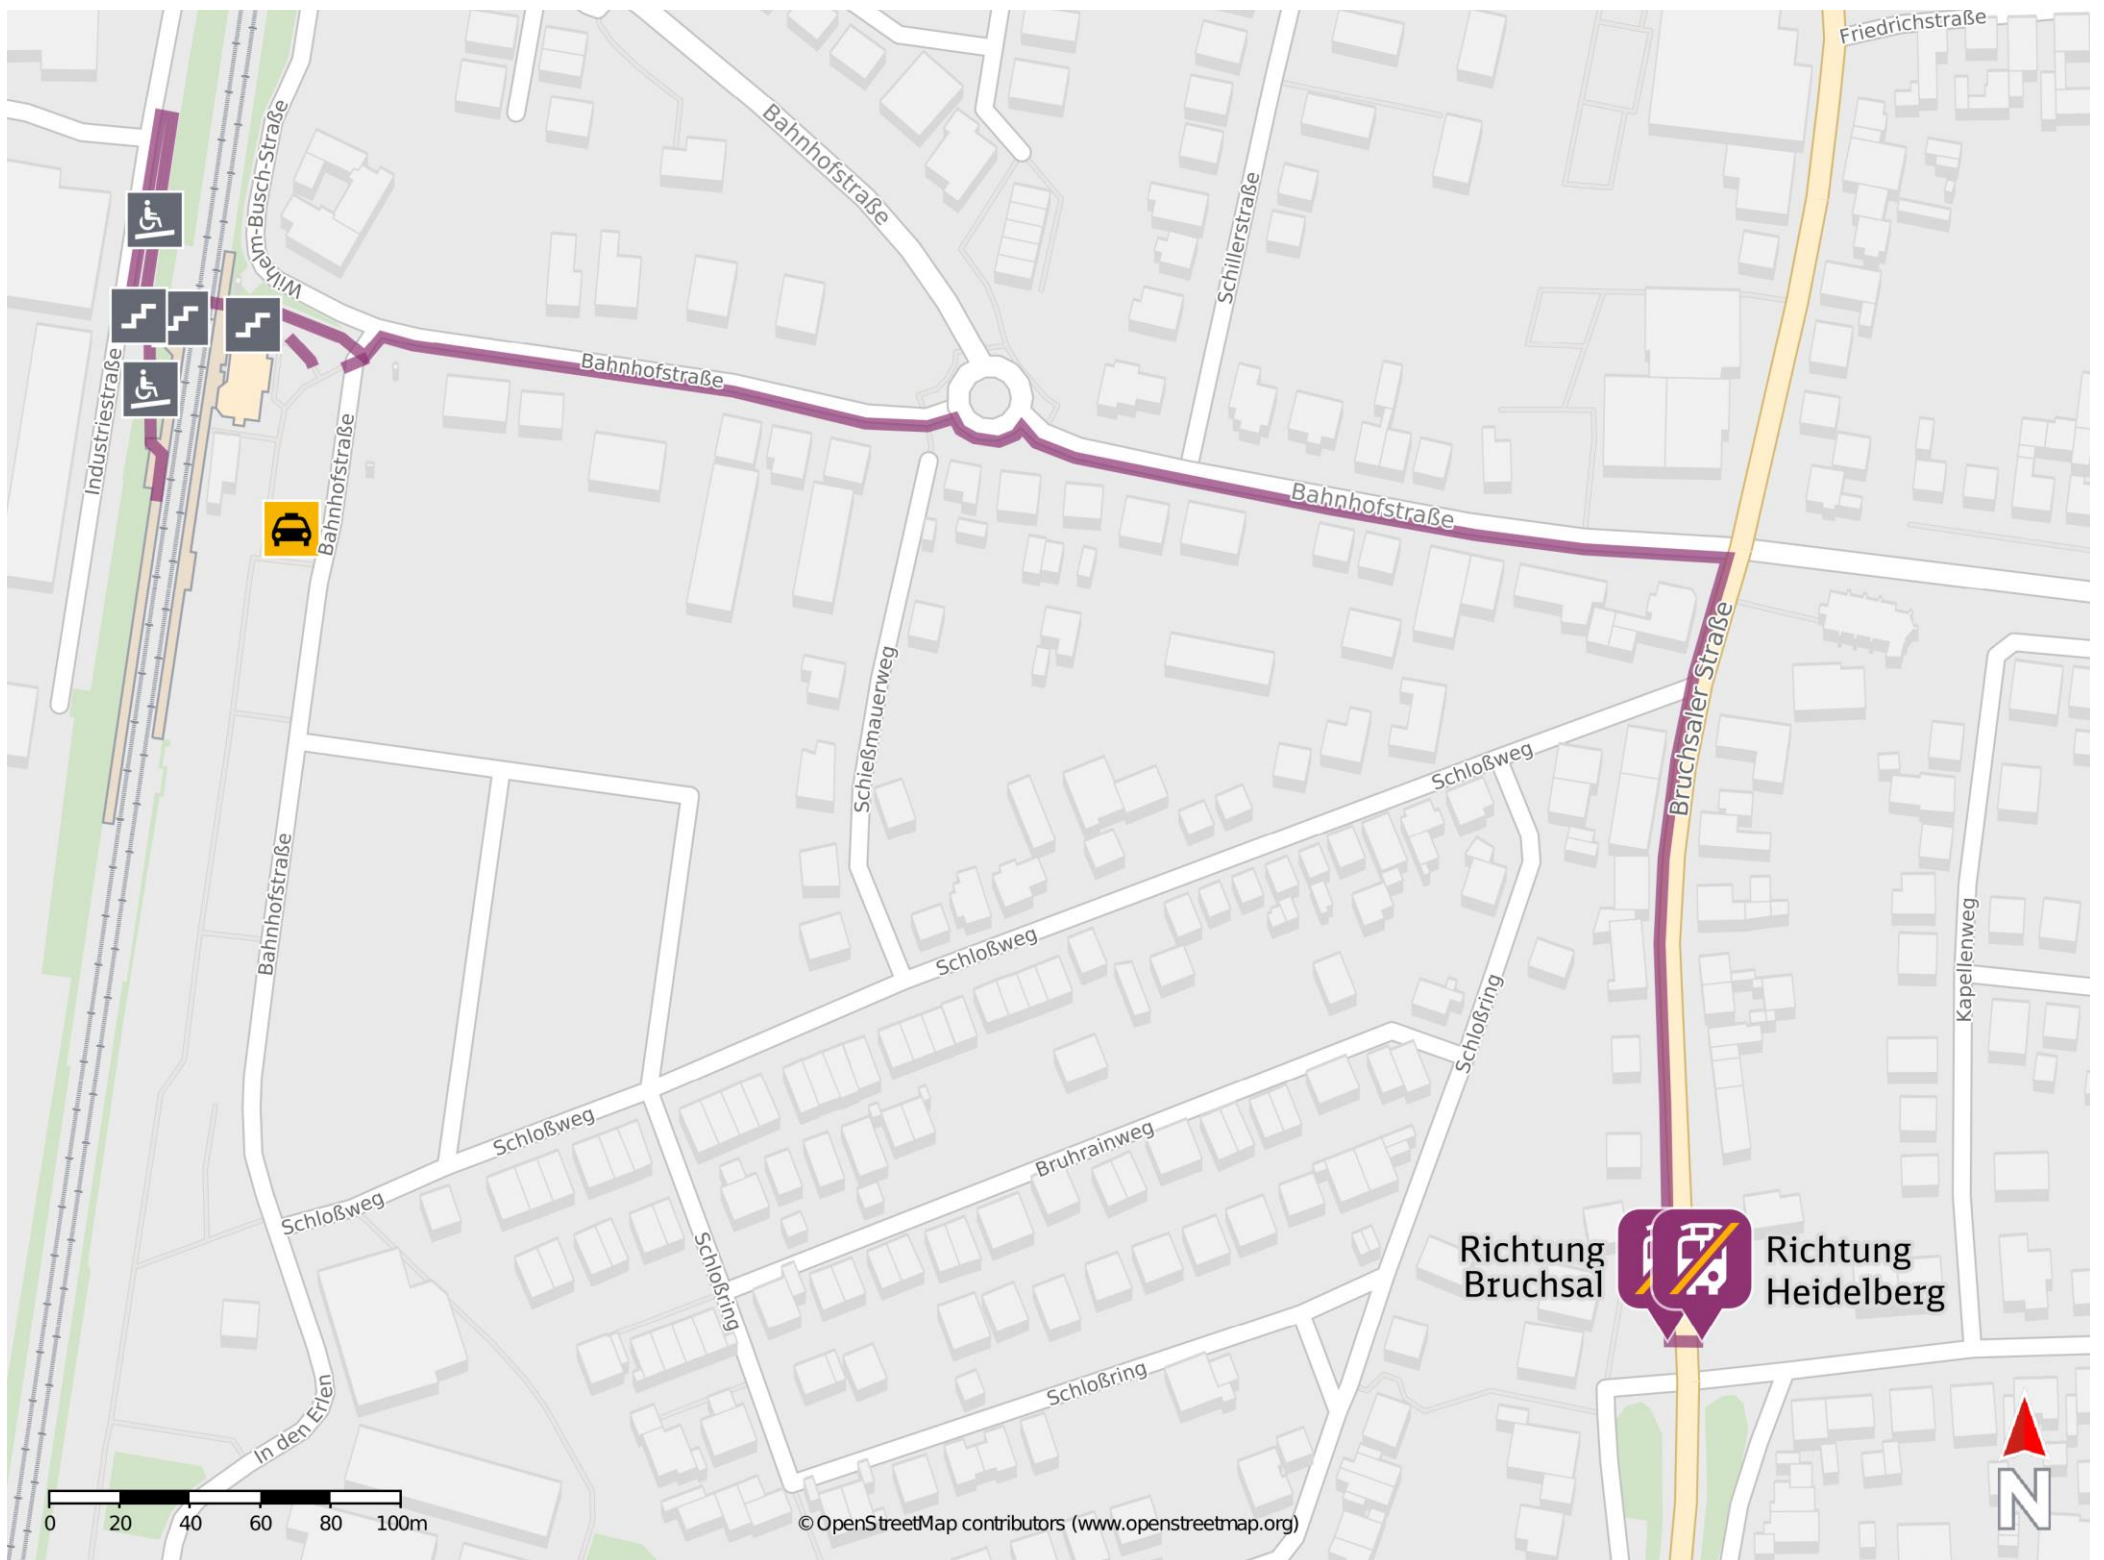

Umgebungsplan

Bad Schönborn Kronau

Wegbeschreibung Schienenersatzverkehr *

Verlassen Sie den Bahnsteig, ggf. über die Treppenanlage, und halten Sie sich rechts. Begeben Sie sich dann an die Bahnhofstraße. Folgen Sie der Bahnhofstraße und biegen Sie dann nach rechts in die Bruchsaler Straße ein. Folgen Sie der Wegeleitung bis Sie die Ersatzhaltstellen erreichen.

Ersatzhaltestelle Richtung Bruchsal

Ersatzhaltestelle Richtung Heidelberg

*Fahrradmitnahme im Schienenersatzverkehr nur begrenzt, teilweise gar nicht möglich. Bitte informieren Sie sich bei dem von Ihnen genutzten Eisenbahnverkehrsunternehmen. Im QR Code sind die Koordinaten der Ersatzhaltestelle hinterlegt.