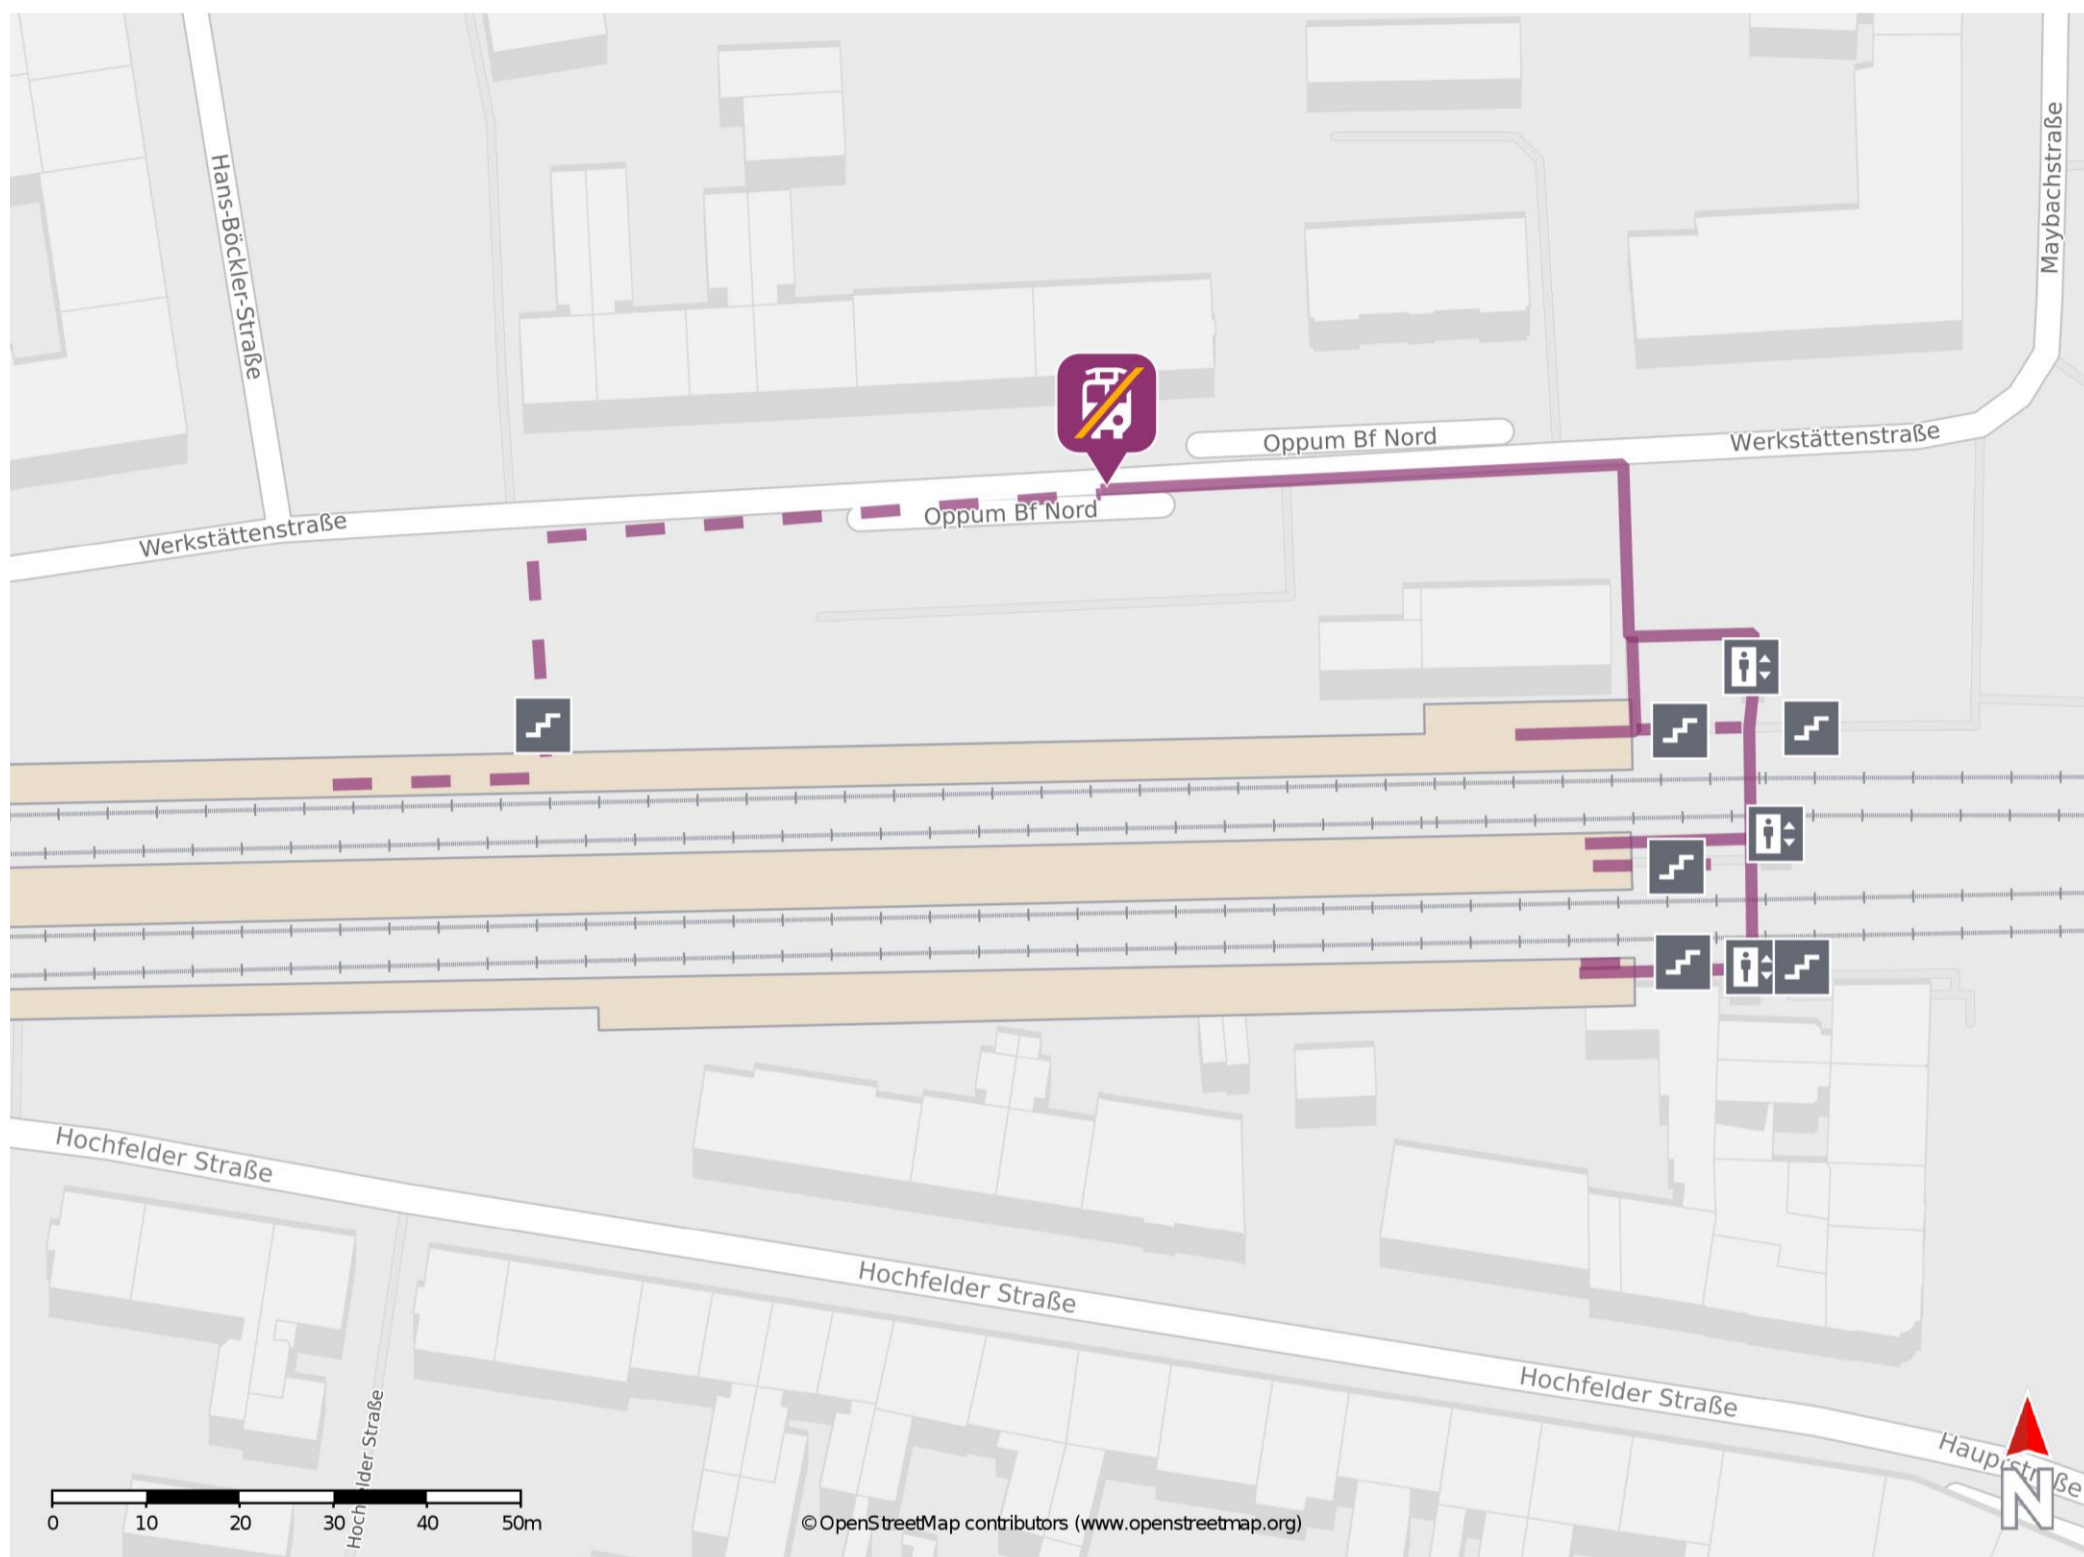

## Krefeld-Oppum

### Wegbeschreibung Schienenersatzverkehr \*

Verlassen Sie den Bahnsteig, ggf. über die Treppe oder den Aufzug und gehen Sie durch die Unterführung. Begeben Sie sich an die Werkstättenstraße. Biegen Sie nach links bzw. rechts und folgen Sie dem Straßenverlauf bis zur Ersatzhaltestelle. Die Ersatzhaltestelle befindet sich an der Bushaltestelle Bahnhof.

\* Fahrradmitnahme im Schienenersatzverkehr nur begrenzt möglich.  
Im QR Code sind die Koordinaten der Ersatzhaltestelle hinterlegt.

— barrierefrei  
- nicht barrierefrei