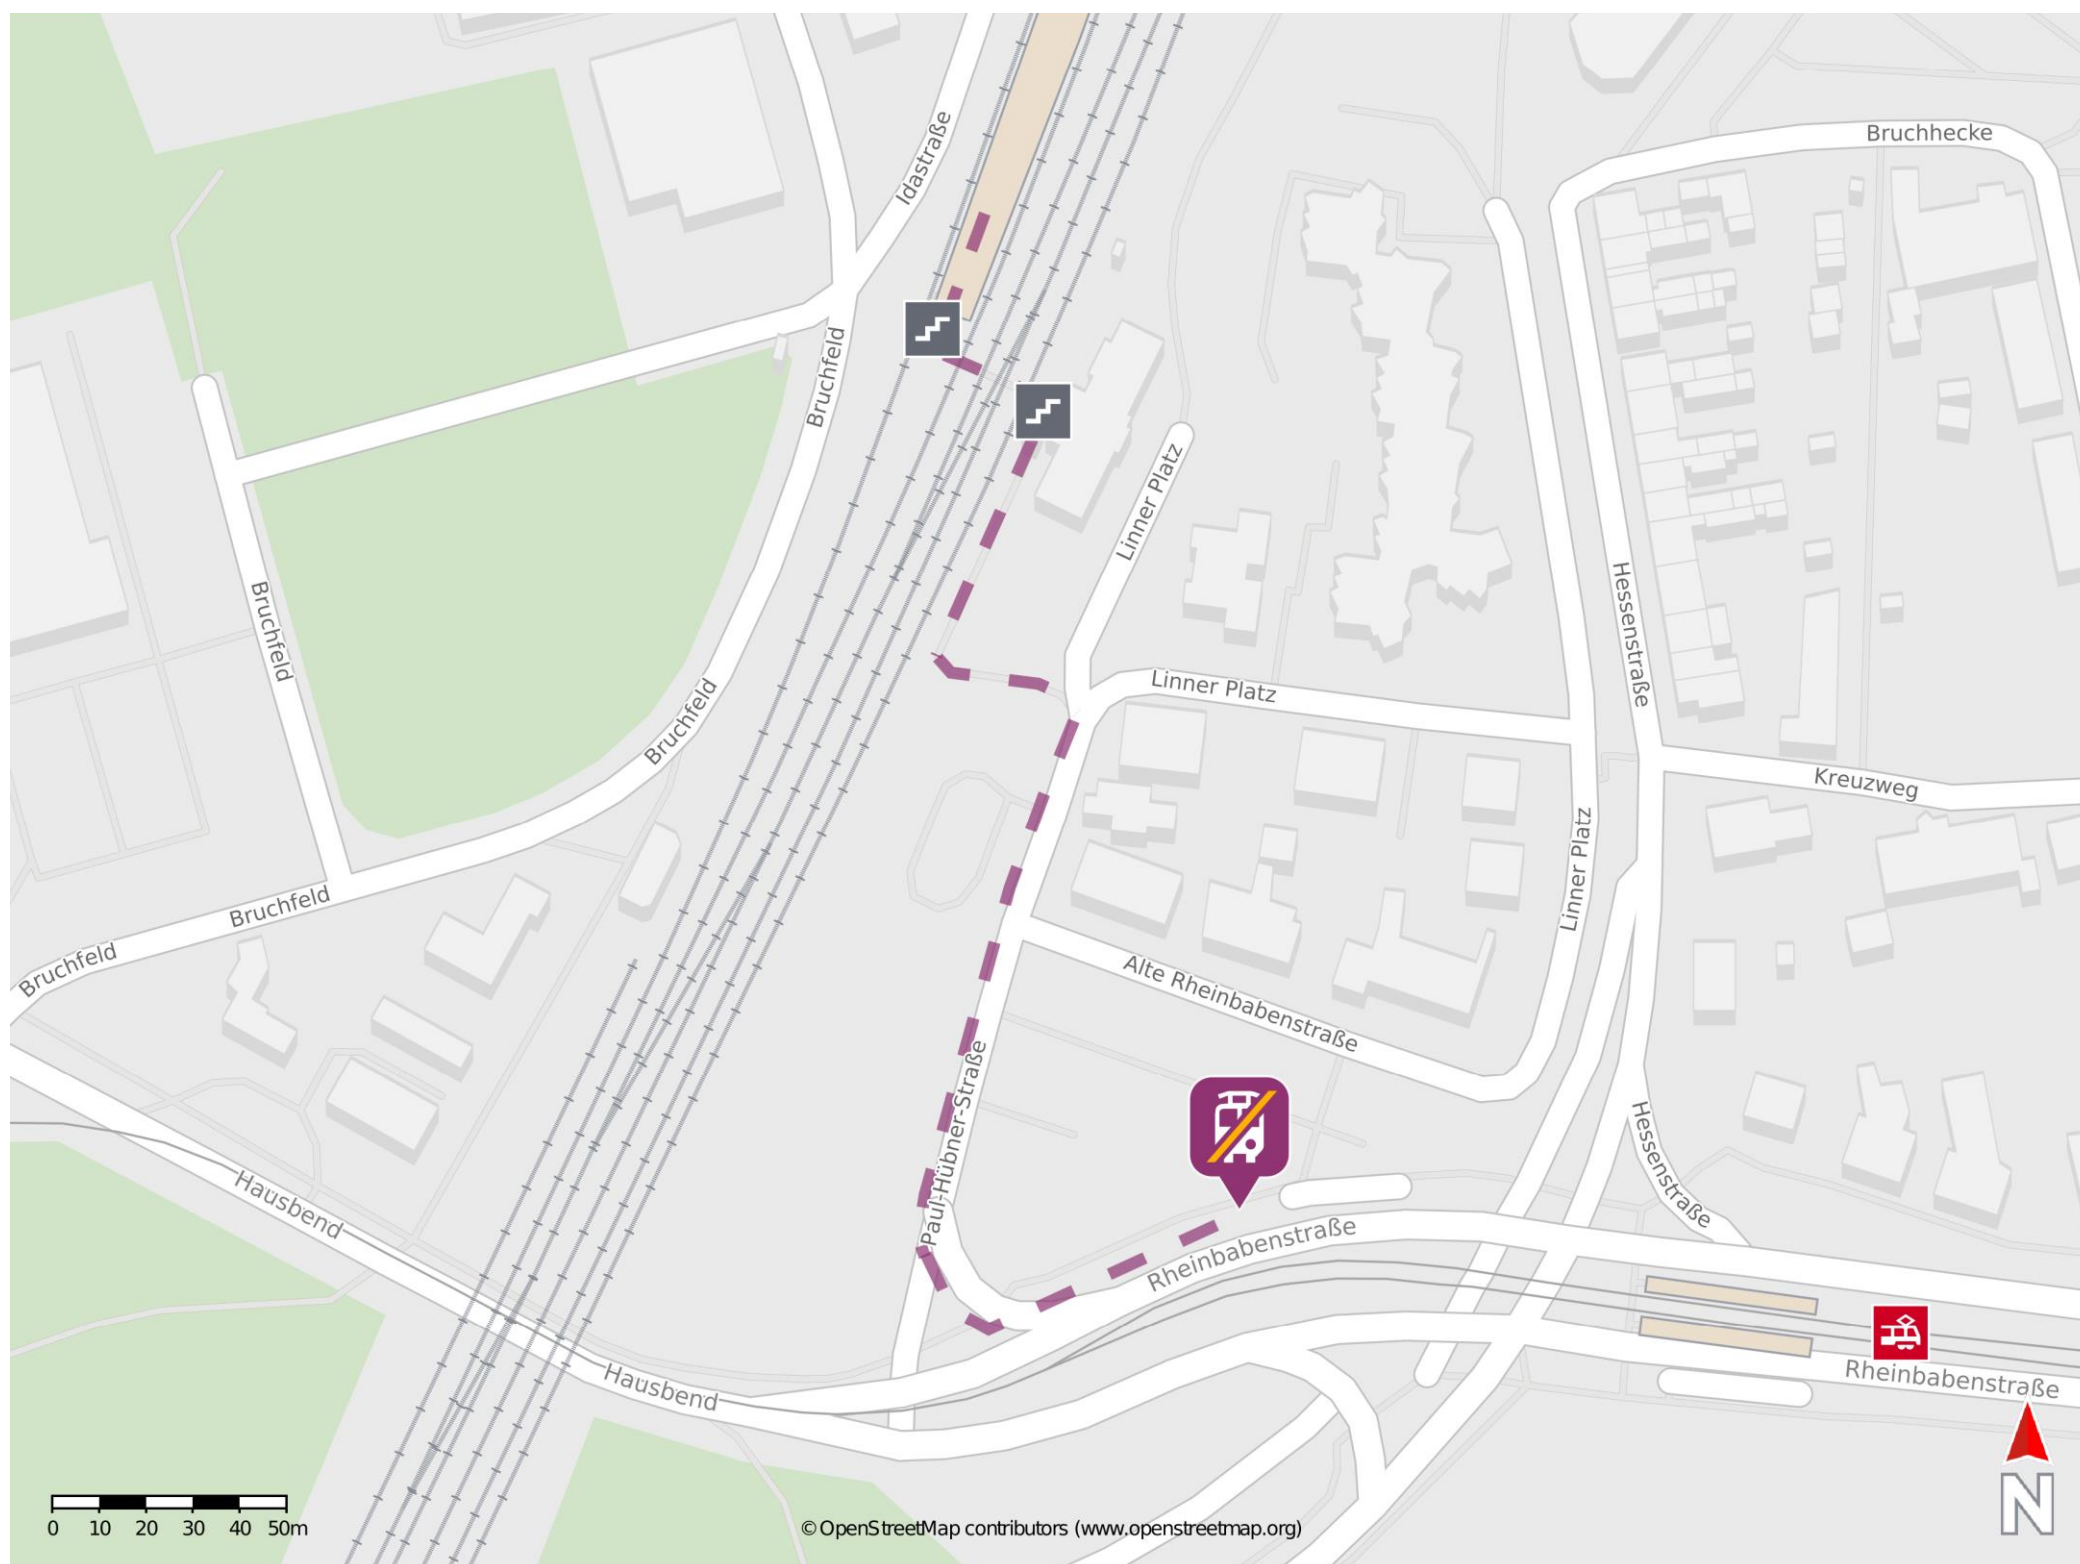

Umgebungsplan

Krefeld-Linn

Wegbeschreibung Schienenersatzverkehr *

Verlassen Sie den Bahnsteig und begeben Sie sich an den Linner Platz. Biegen Sie rechts in die Paul-Hübner-Straße ab und folgen Sie dem Straßenverlauf ca. 160 m bis zur Rheinbabenstraße. Biegen Sie links in die Rheinbabenstraße ab und folgen Sie der Straße bis zur Ersatzhaltestelle.

*Fahrradmitnahme im Schienenersatzverkehr nur begrenzt, teilweise gar nicht möglich. Bitte informieren Sie sich bei dem von Ihnen genutzten Eisenbahnverkehrsunternehmen. Im QR Code sind die Koordinaten der Ersatzhaltestelle hinterlegt.