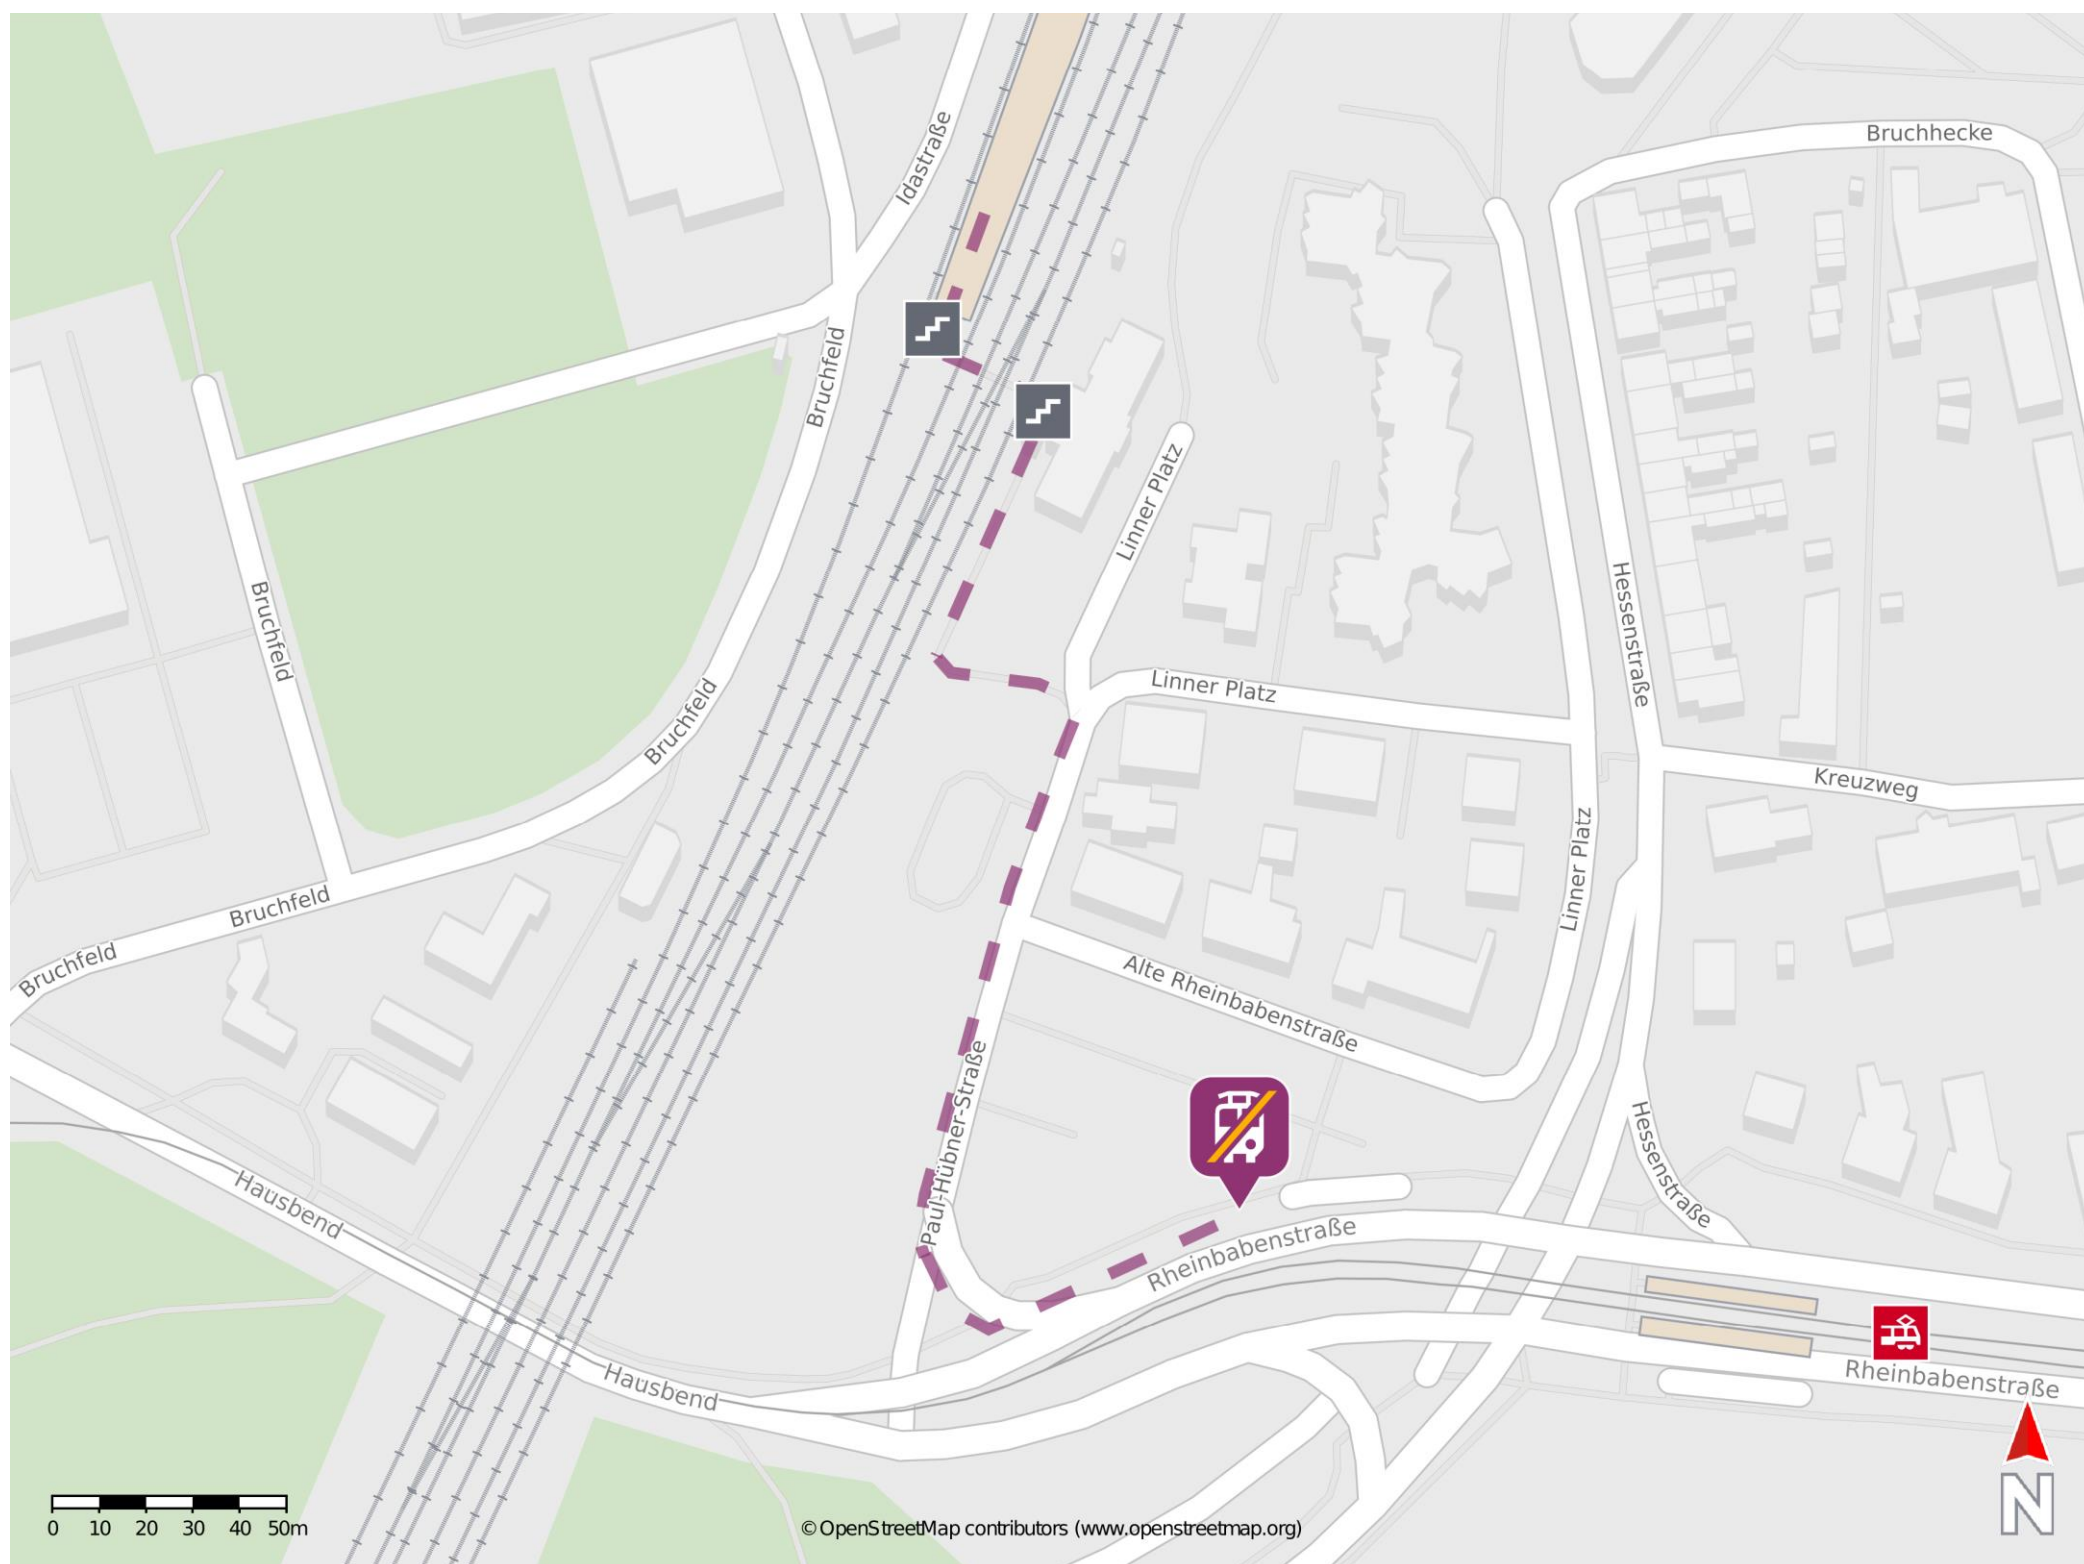

Umgebungsplan

Krefeld-Linn

Wegbeschreibung Schienenersatzverkehr *

Verlassen Sie den Bahnsteig und begeben Sie sich an den Linner Platz. Biegen Sie rechts in die Paul-Hübner-Straße ab und folgen Sie dem Straßenverlauf ca. 160 m bis zur Rheinbabenstraße. Biegen Sie links in die Rheinbabenstraße ab und folgen Sie der Straße bis zur Ersatzhaltestelle.

*Fahrradmitnahme im Schienenersatzverkehr nur begrenzt, teilweise gar nicht möglich. Bitte informieren Sie sich bei dem von Ihnen genutzten Eisenbahnverkehrsunternehmen. Im QR Code sind die Koordinaten der Ersatzhaltestelle hinterlegt.