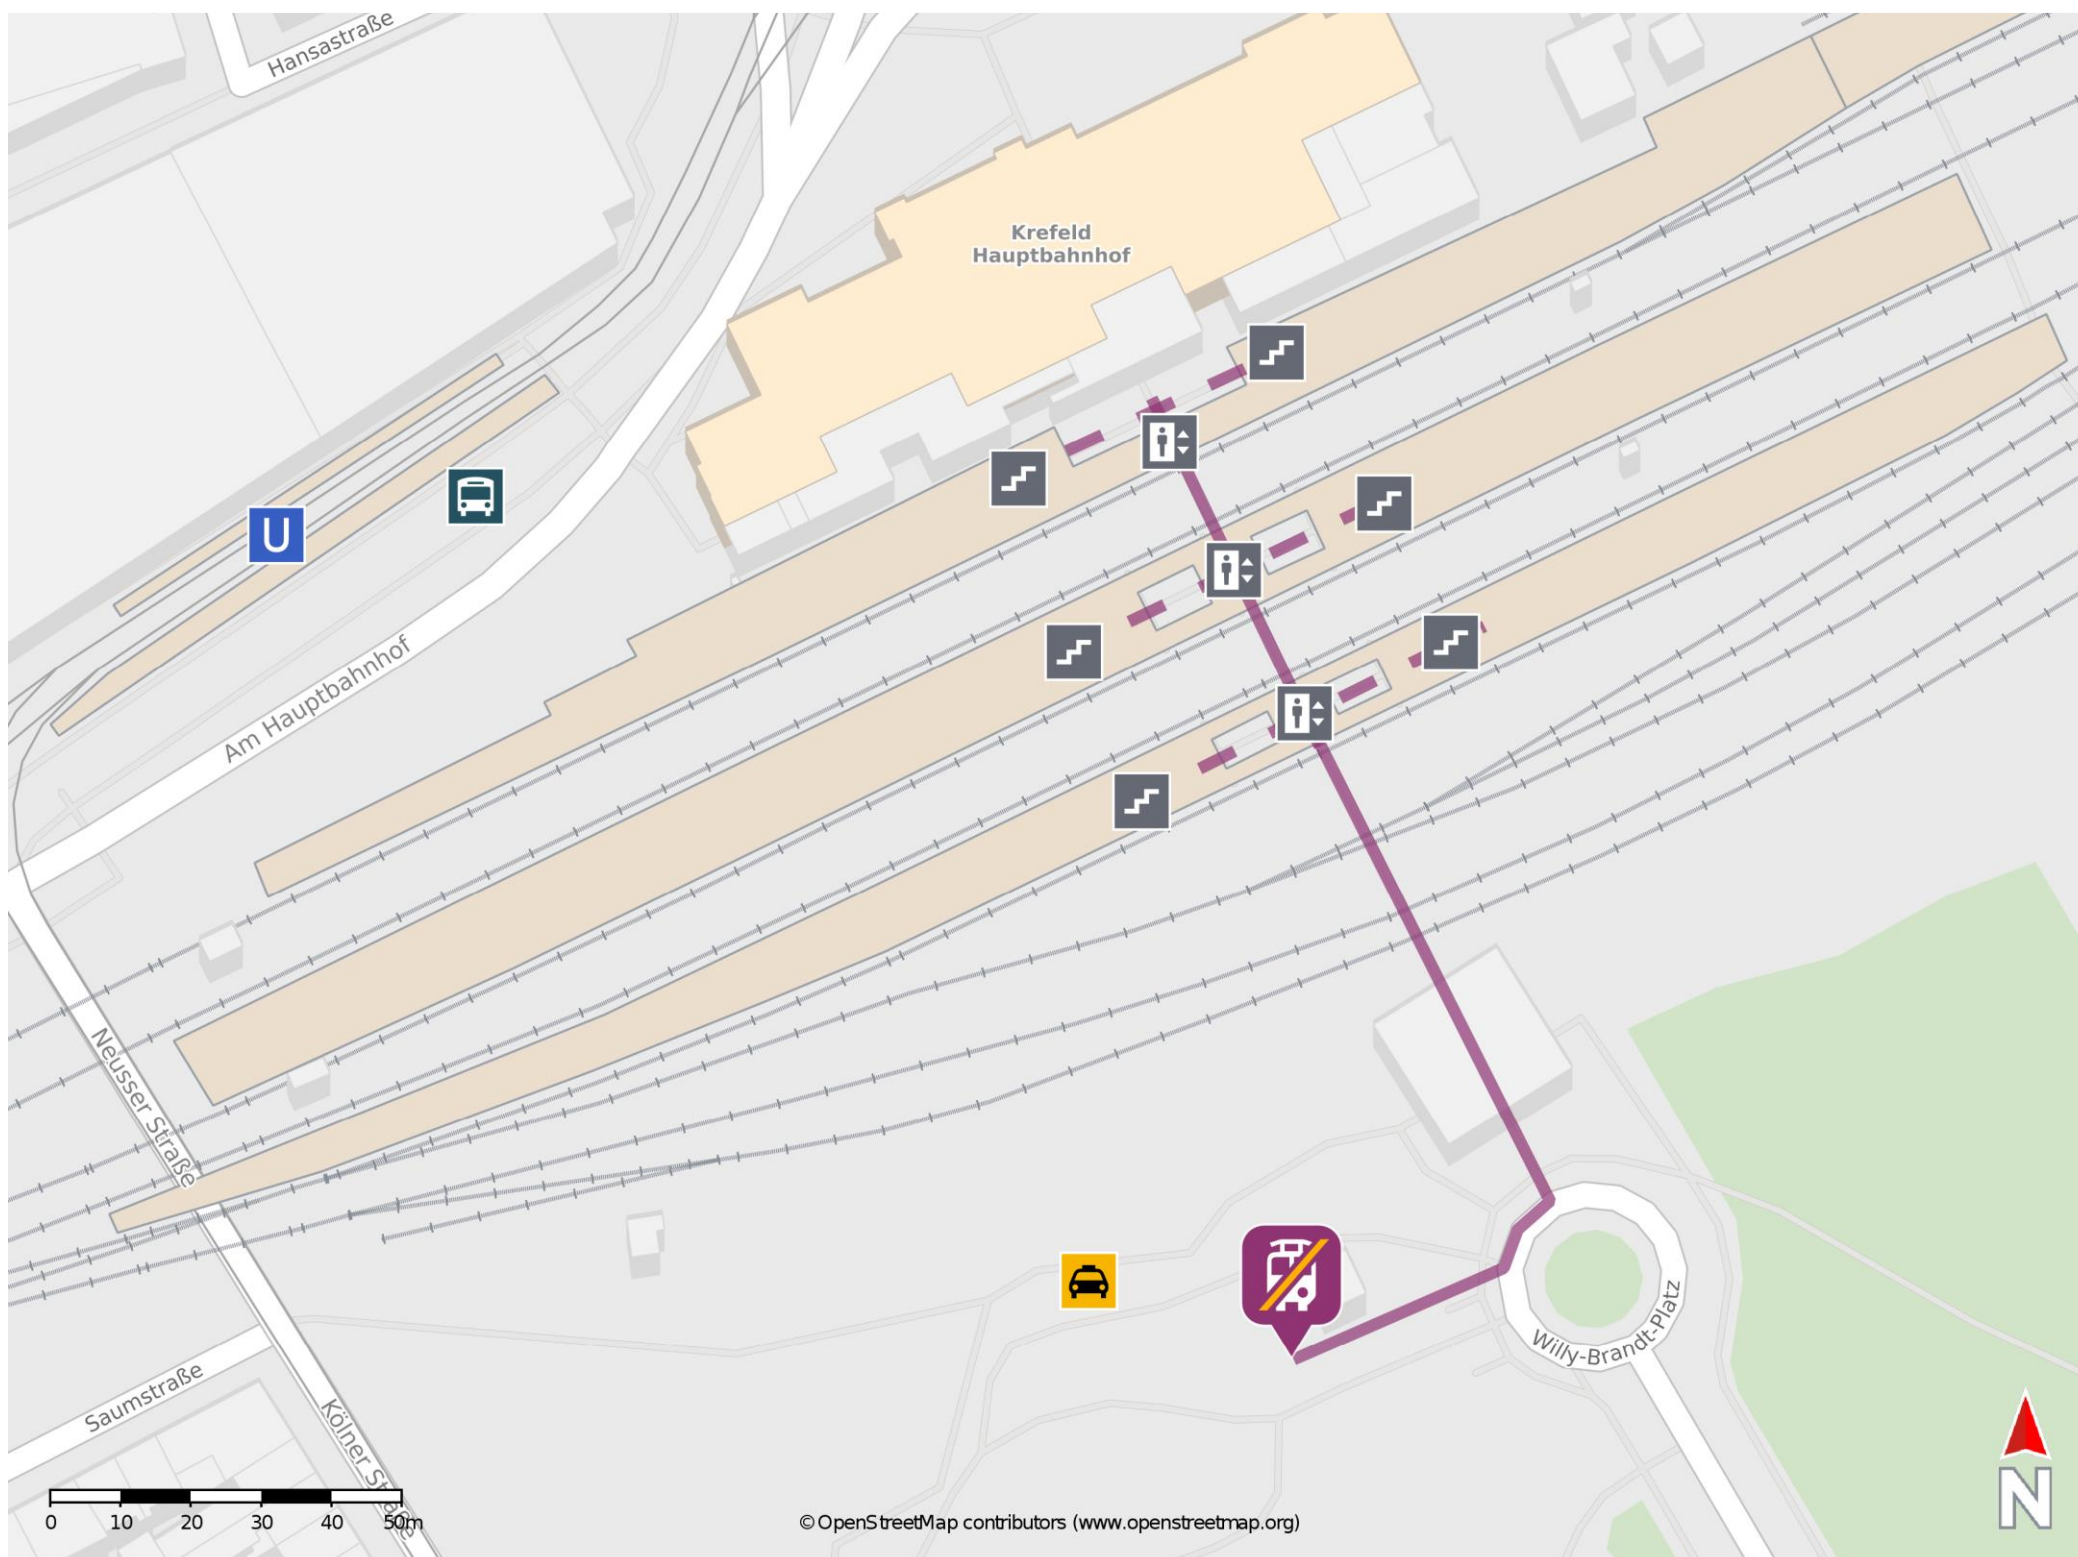

Krefeld Hbf

Wegbeschreibung Schienenersatzverkehr *

Verlassen Sie den Bahnsteig, ggf. über die Treppenanlage oder den Aufzug und begeben Sie sich an den Willy-Brandt-Platz. Halten Sie sich rechts und folgen Sie dem Straßenverlauf wenige Meter bis zur Ersatzhaltestelle. Die Ersatzhaltestelle befindet sich an der Bushaltestelle Bahnhof.

* Fahrradmitnahme im Schienenersatzverkehr nur begrenzt möglich.
Im QR Code sind die Koordinaten der Ersatzhaltestelle hinterlegt.

— barrierefrei
- nicht barrierefrei