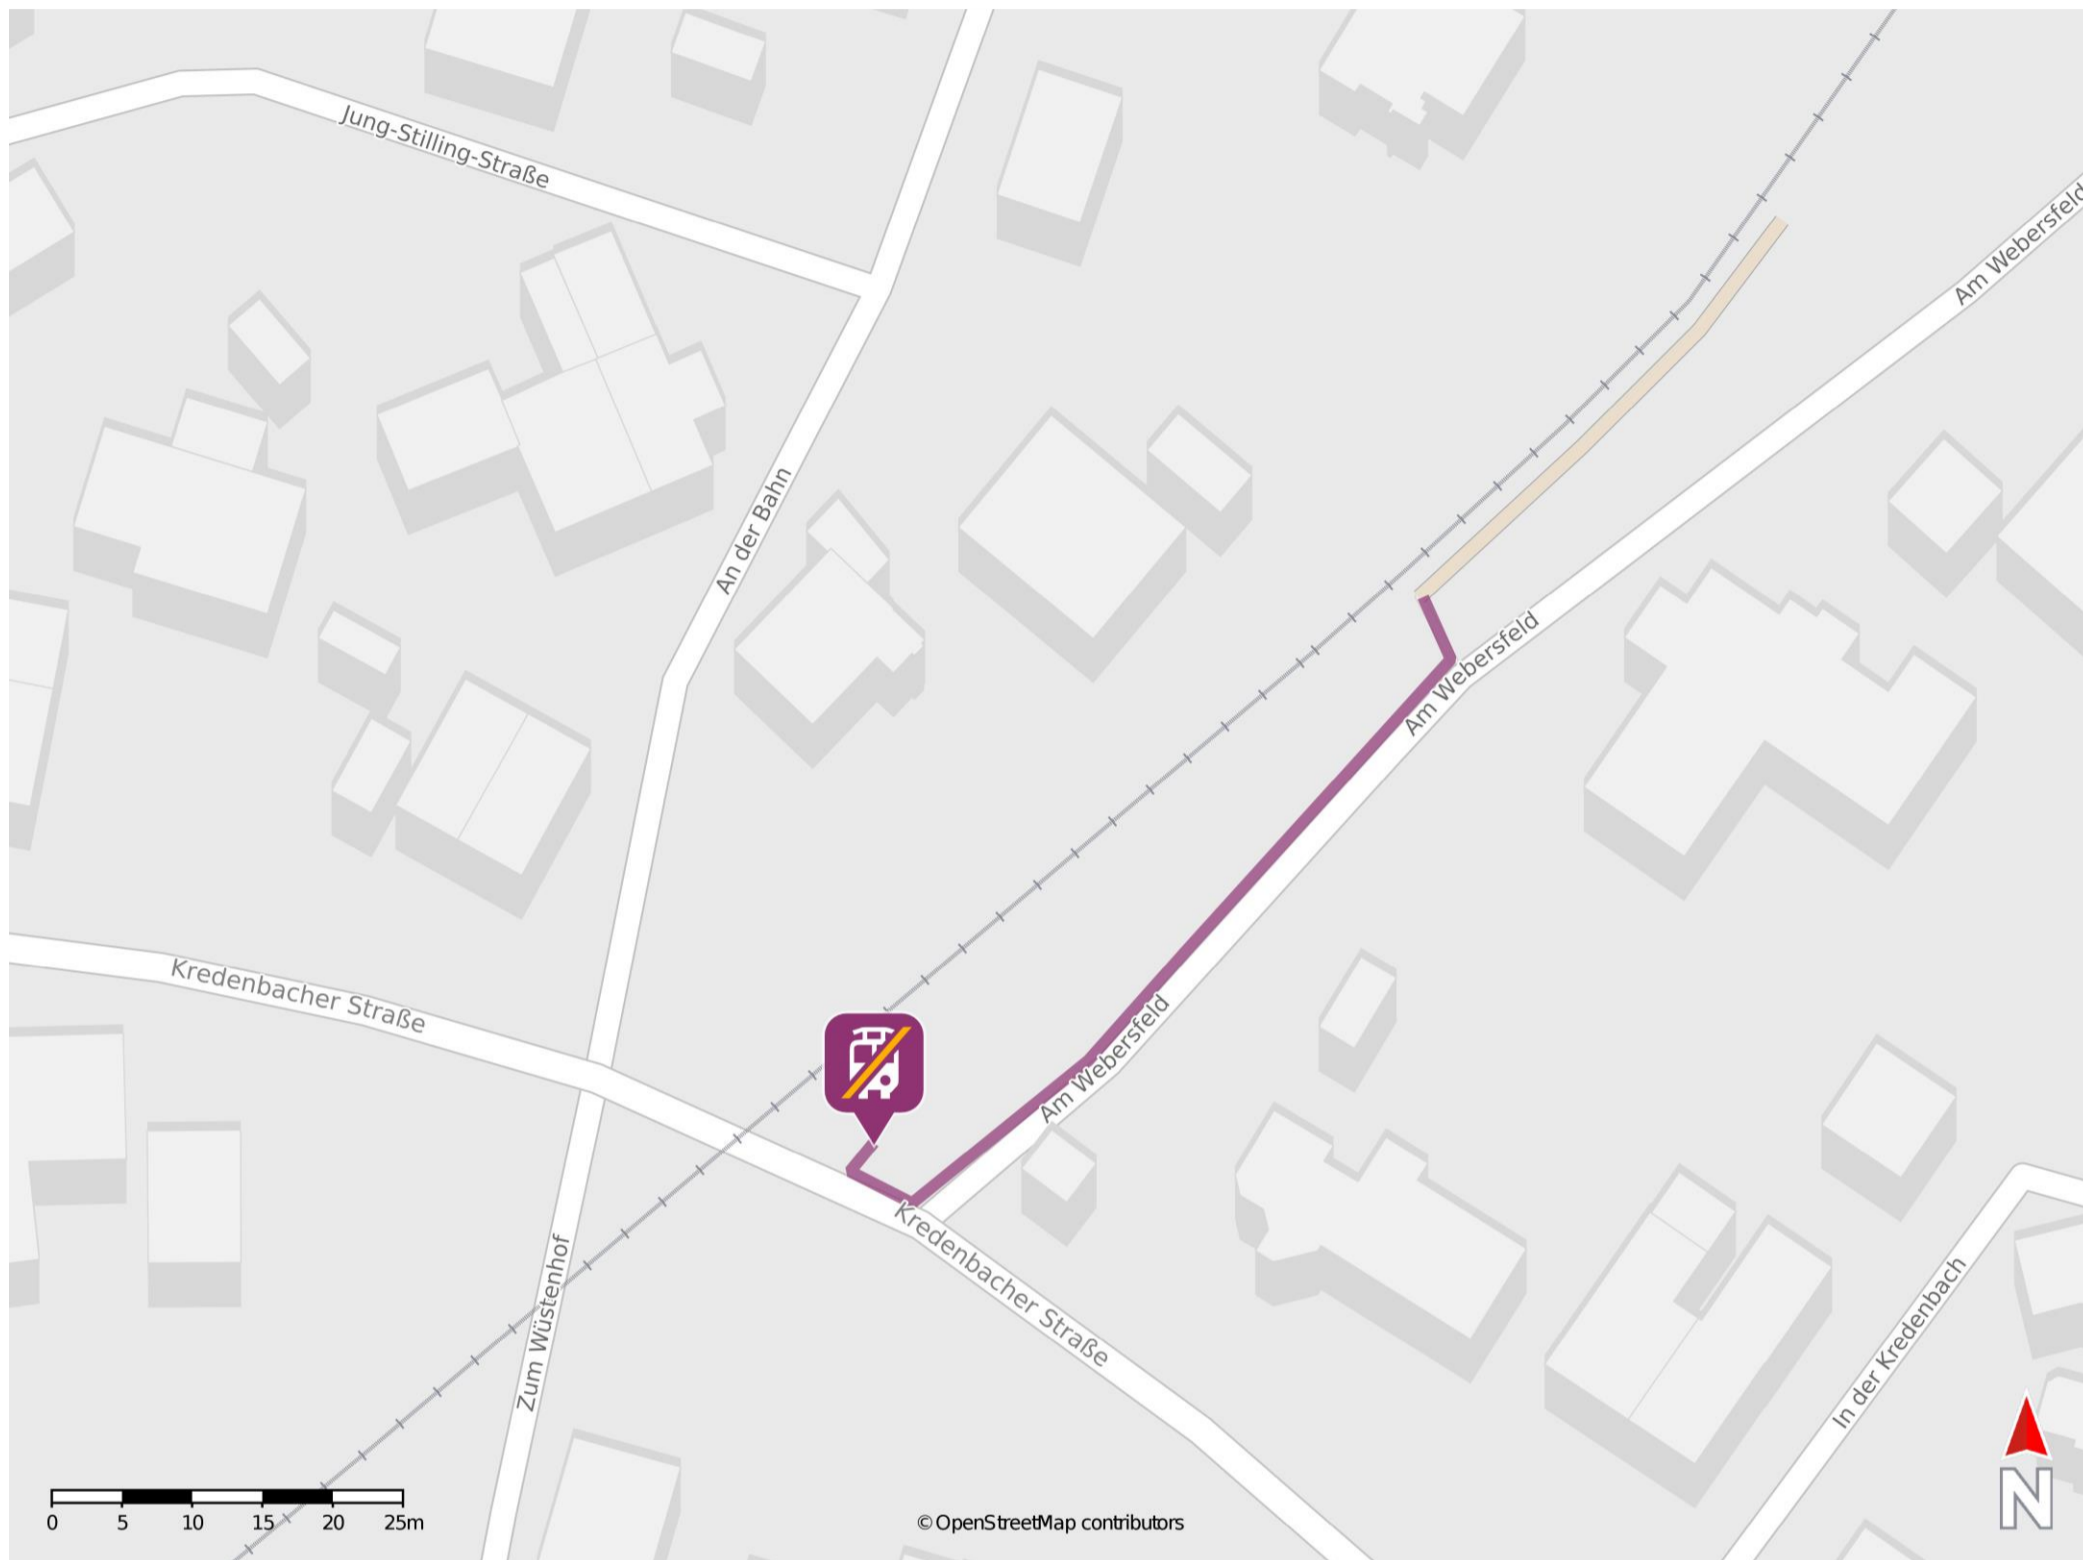

Umgebungsplan

Kredenbach

Wegbeschreibung Schienenersatzverkehr *

Verlassen Sie den Bahnsteig und begeben Sie sich an die Straße Am Webersfeld. Orientieren Sie sich rechts und folgen Sie dem Straßenverlauf bis zur Kreuzung Kredenbacher Straße. Halten Sie sich an der Kredenbacher Straße rechts. Die Ersatzhaltestelle befindet sich an der Haltestelle Kredenbach in unmittelbarer Nähe zur Kreuzung.

*Fahrradmitnahme im Schienenersatzverkehr nur begrenzt, teilweise gar nicht möglich. Bitte informieren Sie sich bei dem von Ihnen genutzten Eisenbahnverkehrsunternehmen. Im QR Code sind die Koordinaten der Ersatzhaltestelle hinterlegt.