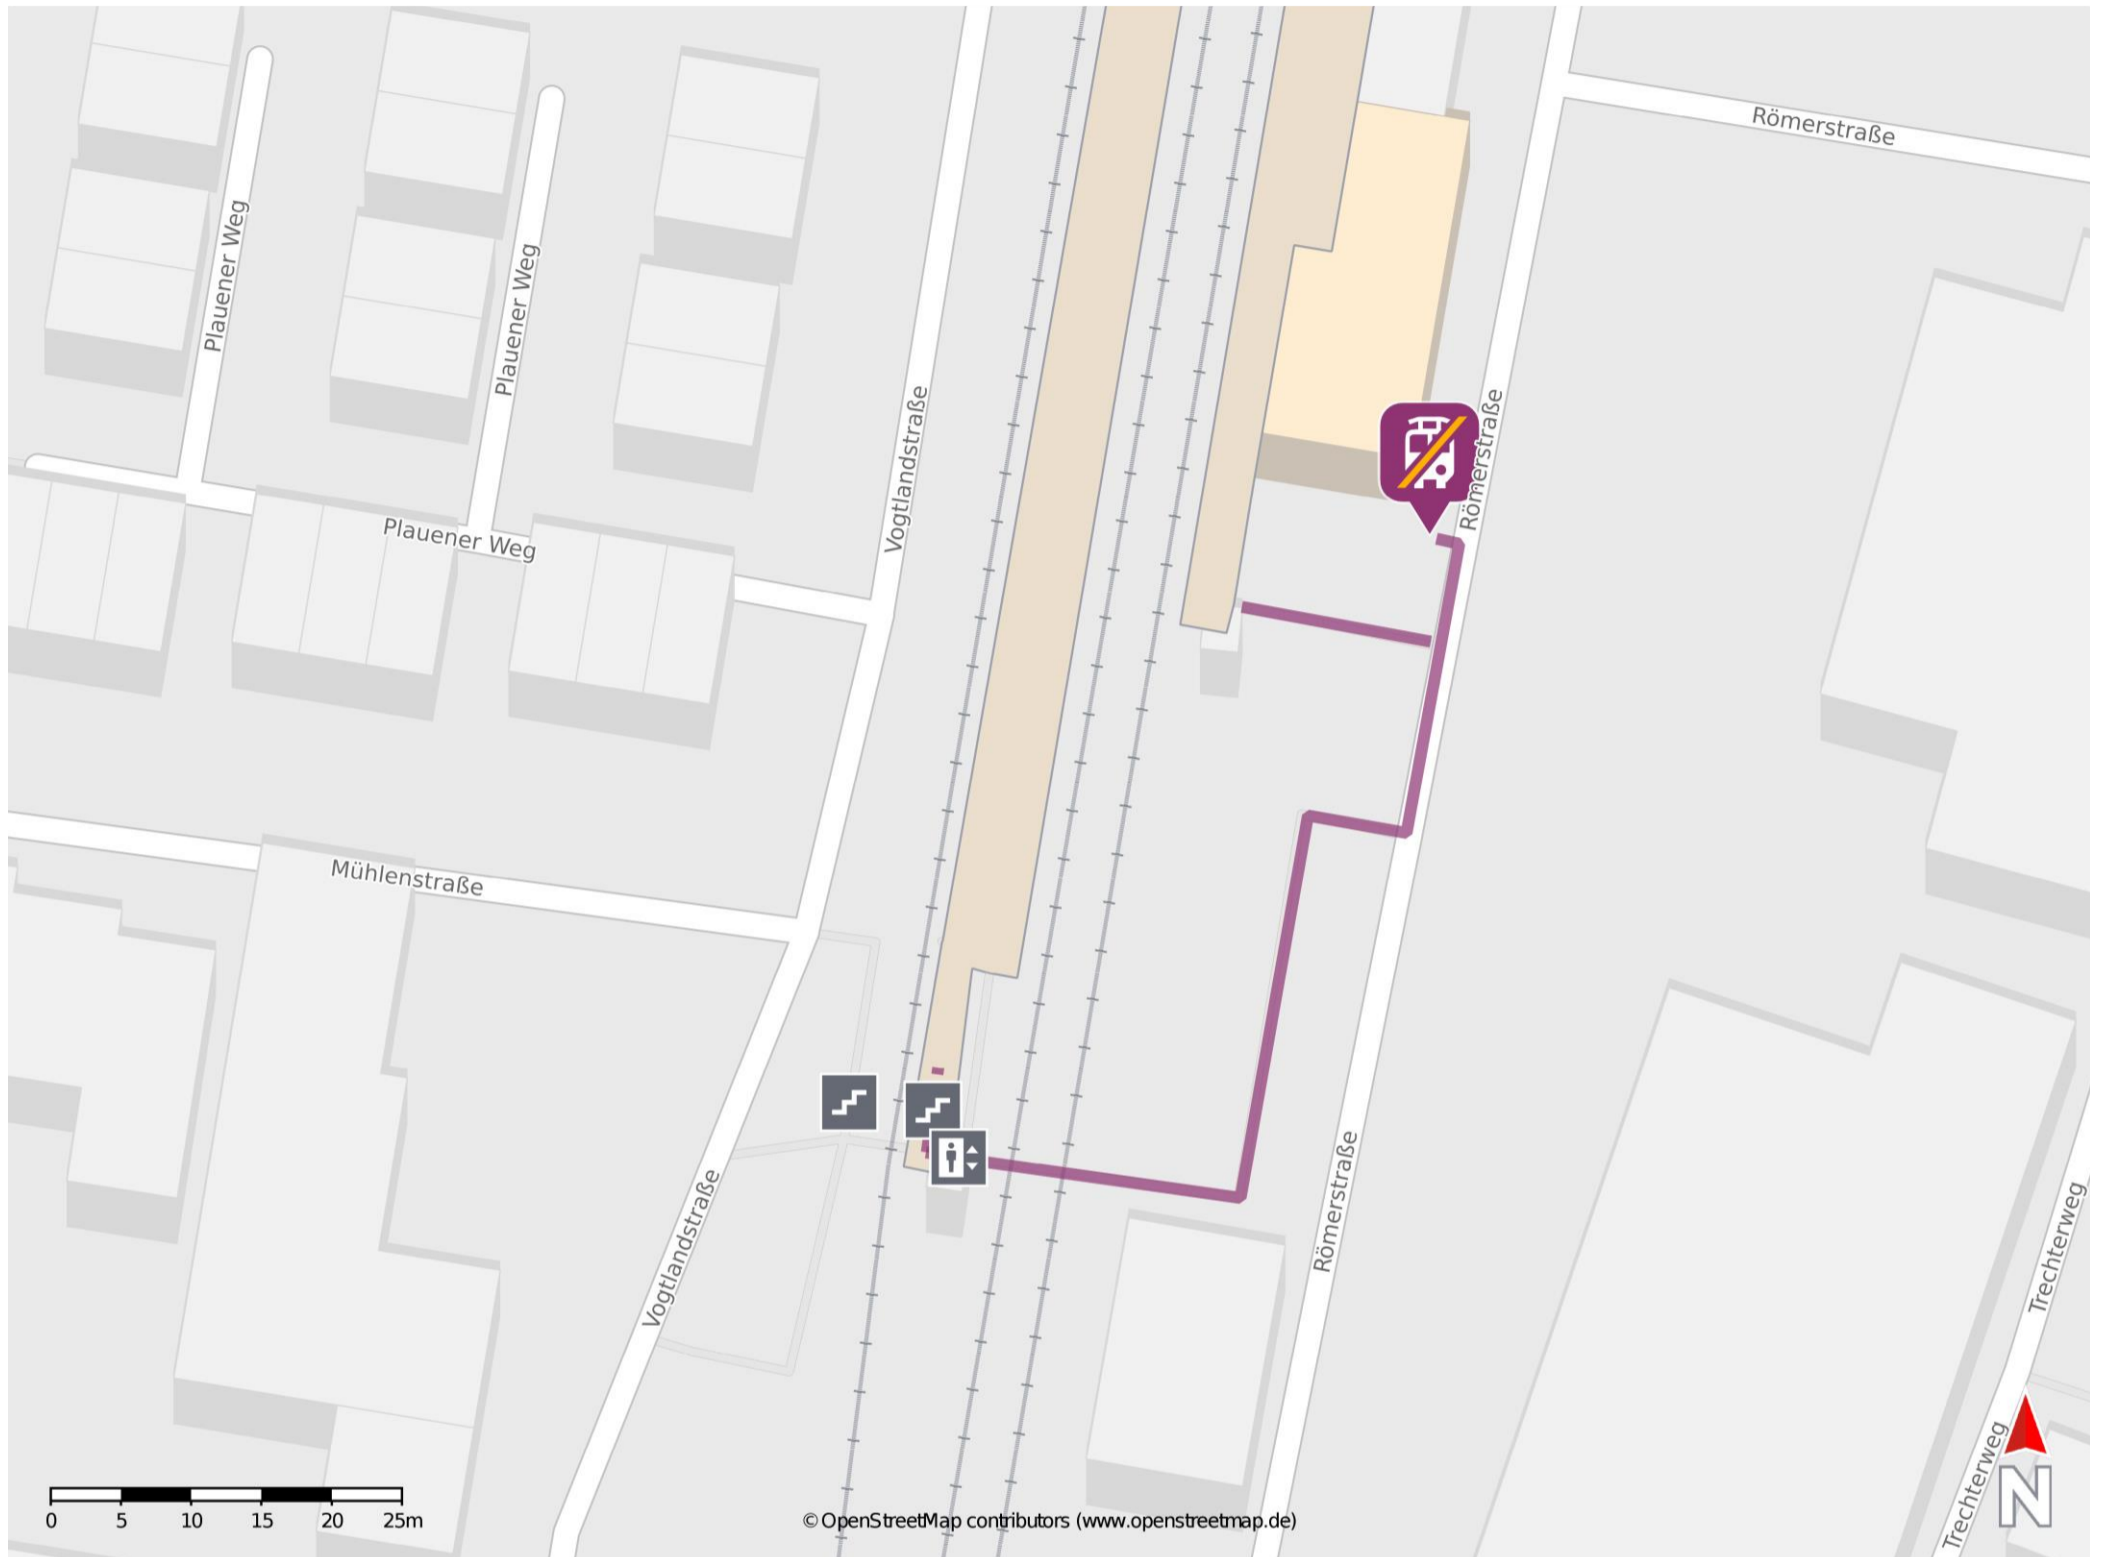

Umgebungsplan

Bad Schönborn Süd

Wegbeschreibung Schienenersatzverkehr *

Verlassen Sie den Bahnsteig und folgen Sie der Römerstraße in nördliche Richtung. Die Ersatzhaltestelle befindet sich in unmittelbarer Nähe zum Bahnhofsgebäude.

*Fahrradmitnahme im Schienenersatzverkehr nur begrenzt, teilweise gar nicht möglich. Bitte informieren Sie sich bei dem von Ihnen genutzten Eisenbahnverkehrsunternehmen. Im QR Code sind die Koordinaten der Ersatzhaltestelle hinterlegt.

— barrierefrei
 — nicht barrierefrei