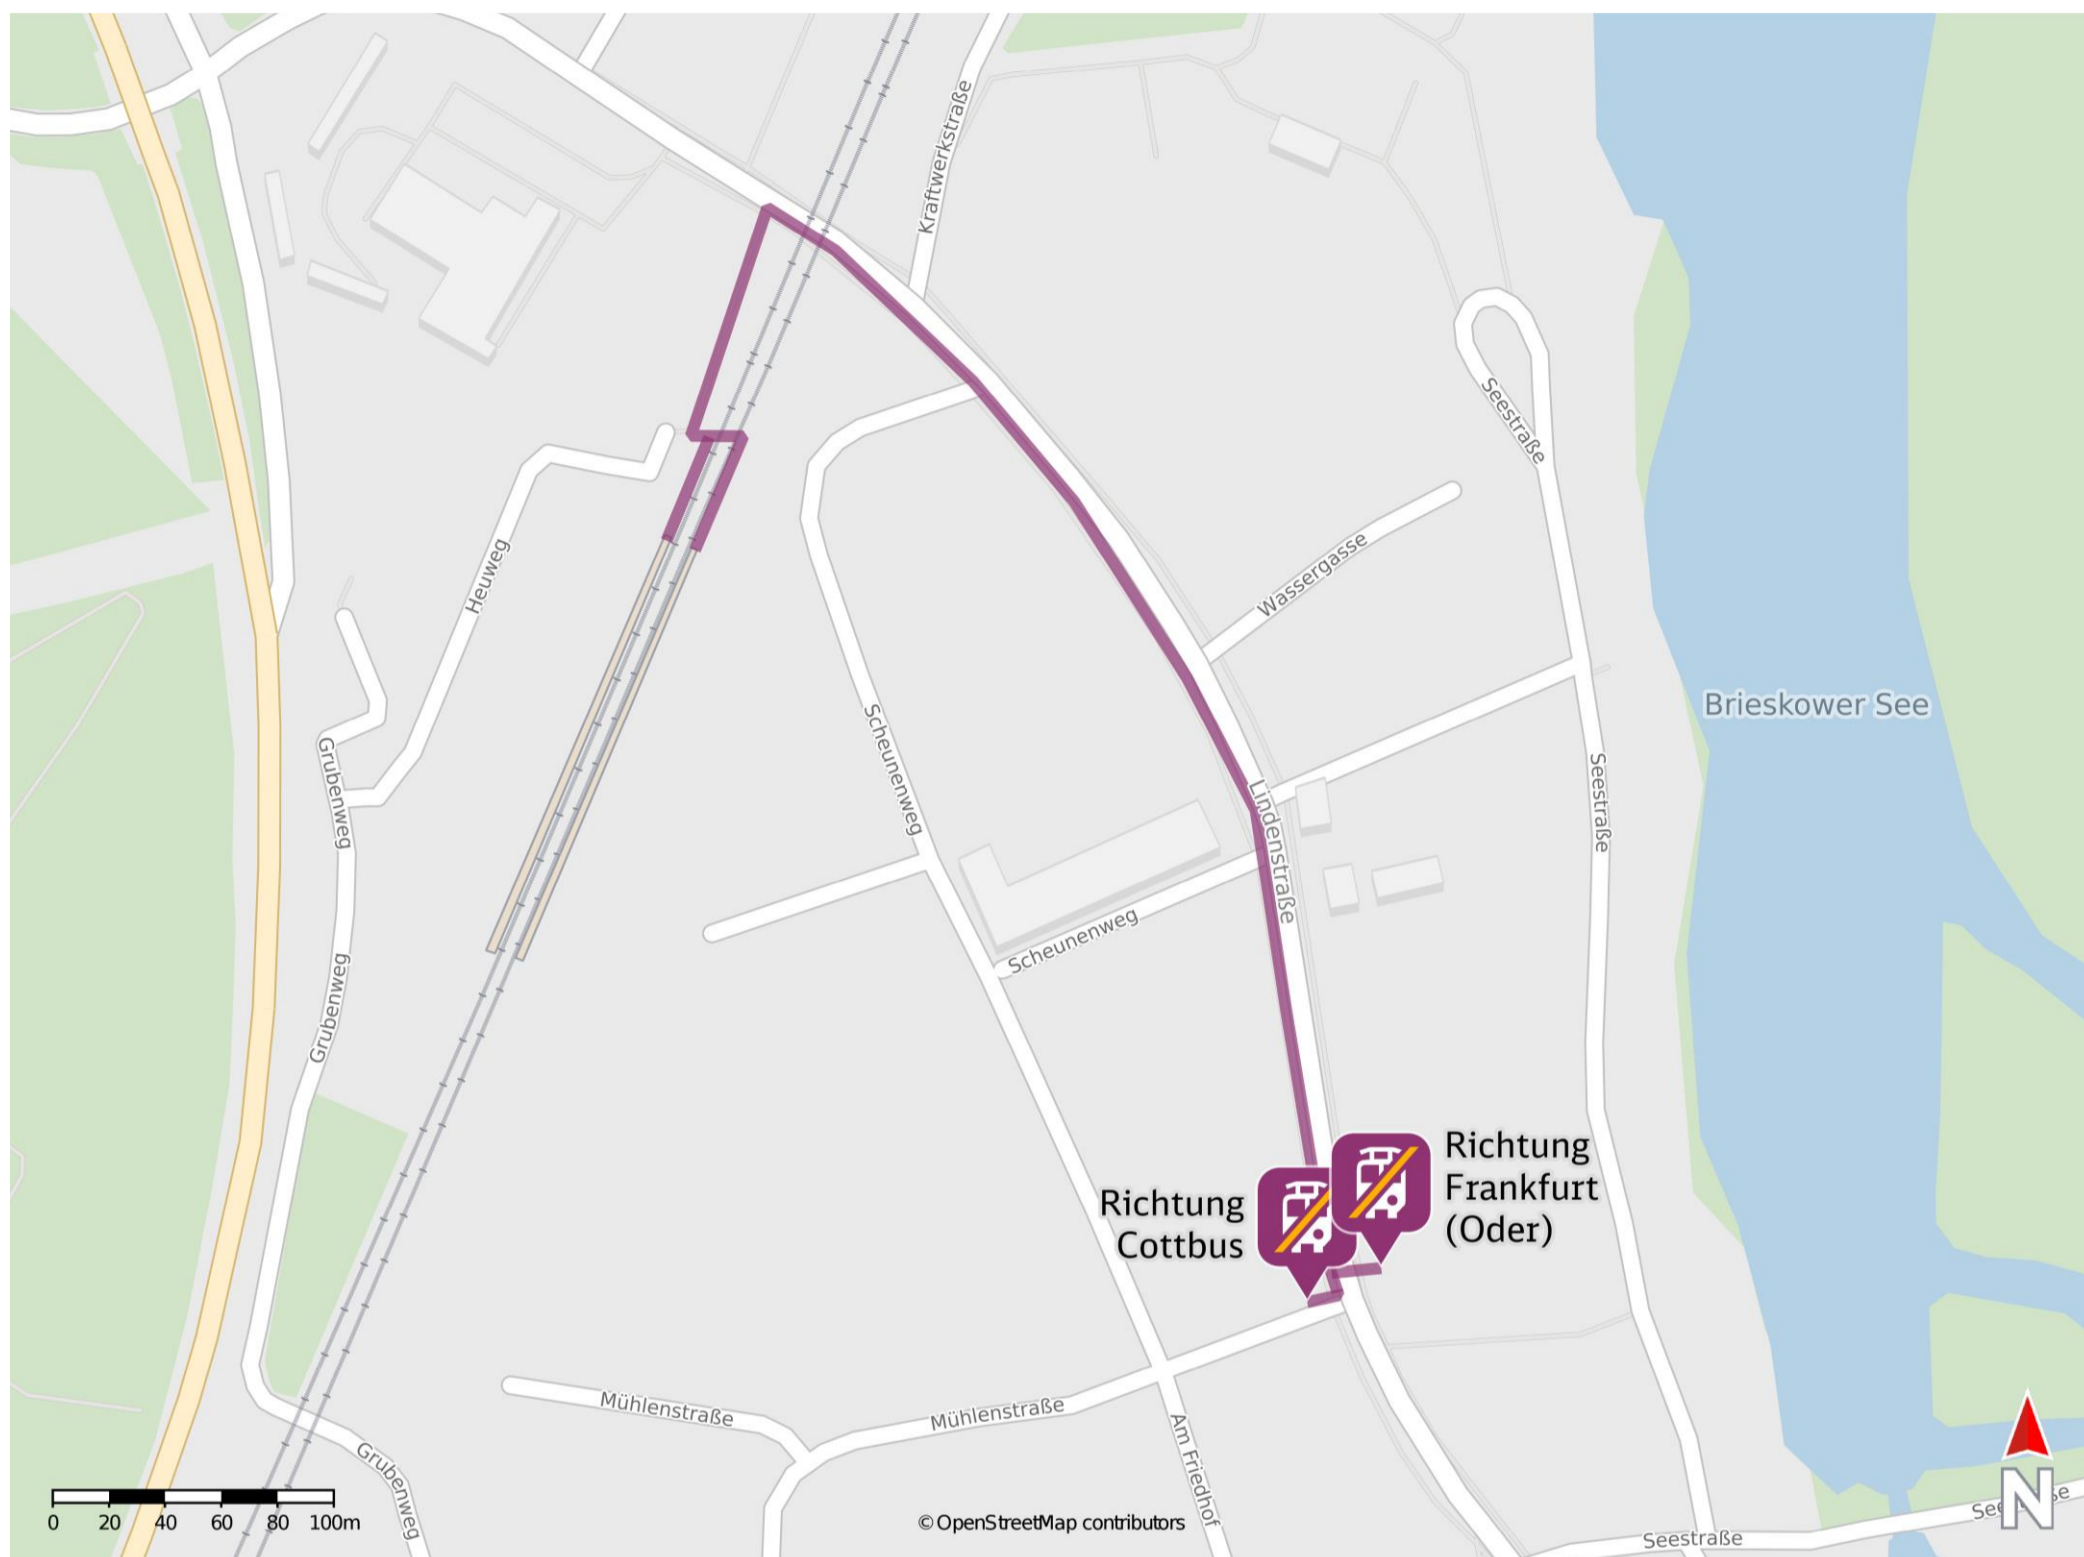

Kraftwerk Finkenheerd

Ersatzhaltestelle Richtung Frankfurt (Oder)

Ersatzhaltestelle Richtung Cottbus

Wegbeschreibung Schienenersatzverkehr *

Verlassen Sie den Bahnsteig, ggf. über den Bahnübergang und begeben Sie sich an die Lindenstraße. Biegen Sie nach rechts in diese ein und folgen Sie der Straße bis zur Kreuzung Mühlenstraße. Die Ersatzhaltestellen in Richtung Cottbus und Frankfurt befinden sich in unmittelbarer Nähe zur Kreuzung Mühlenstraße an den Haltestellen Finkenheerd, Lindenstraße.

* Fahrradmitnahme im Schienenersatzverkehr nur begrenzt möglich. Im QR Code sind die Koordinaten der Ersatzhaltestelle hinterlegt.

— barrierefrei
- - - nicht barrierefrei