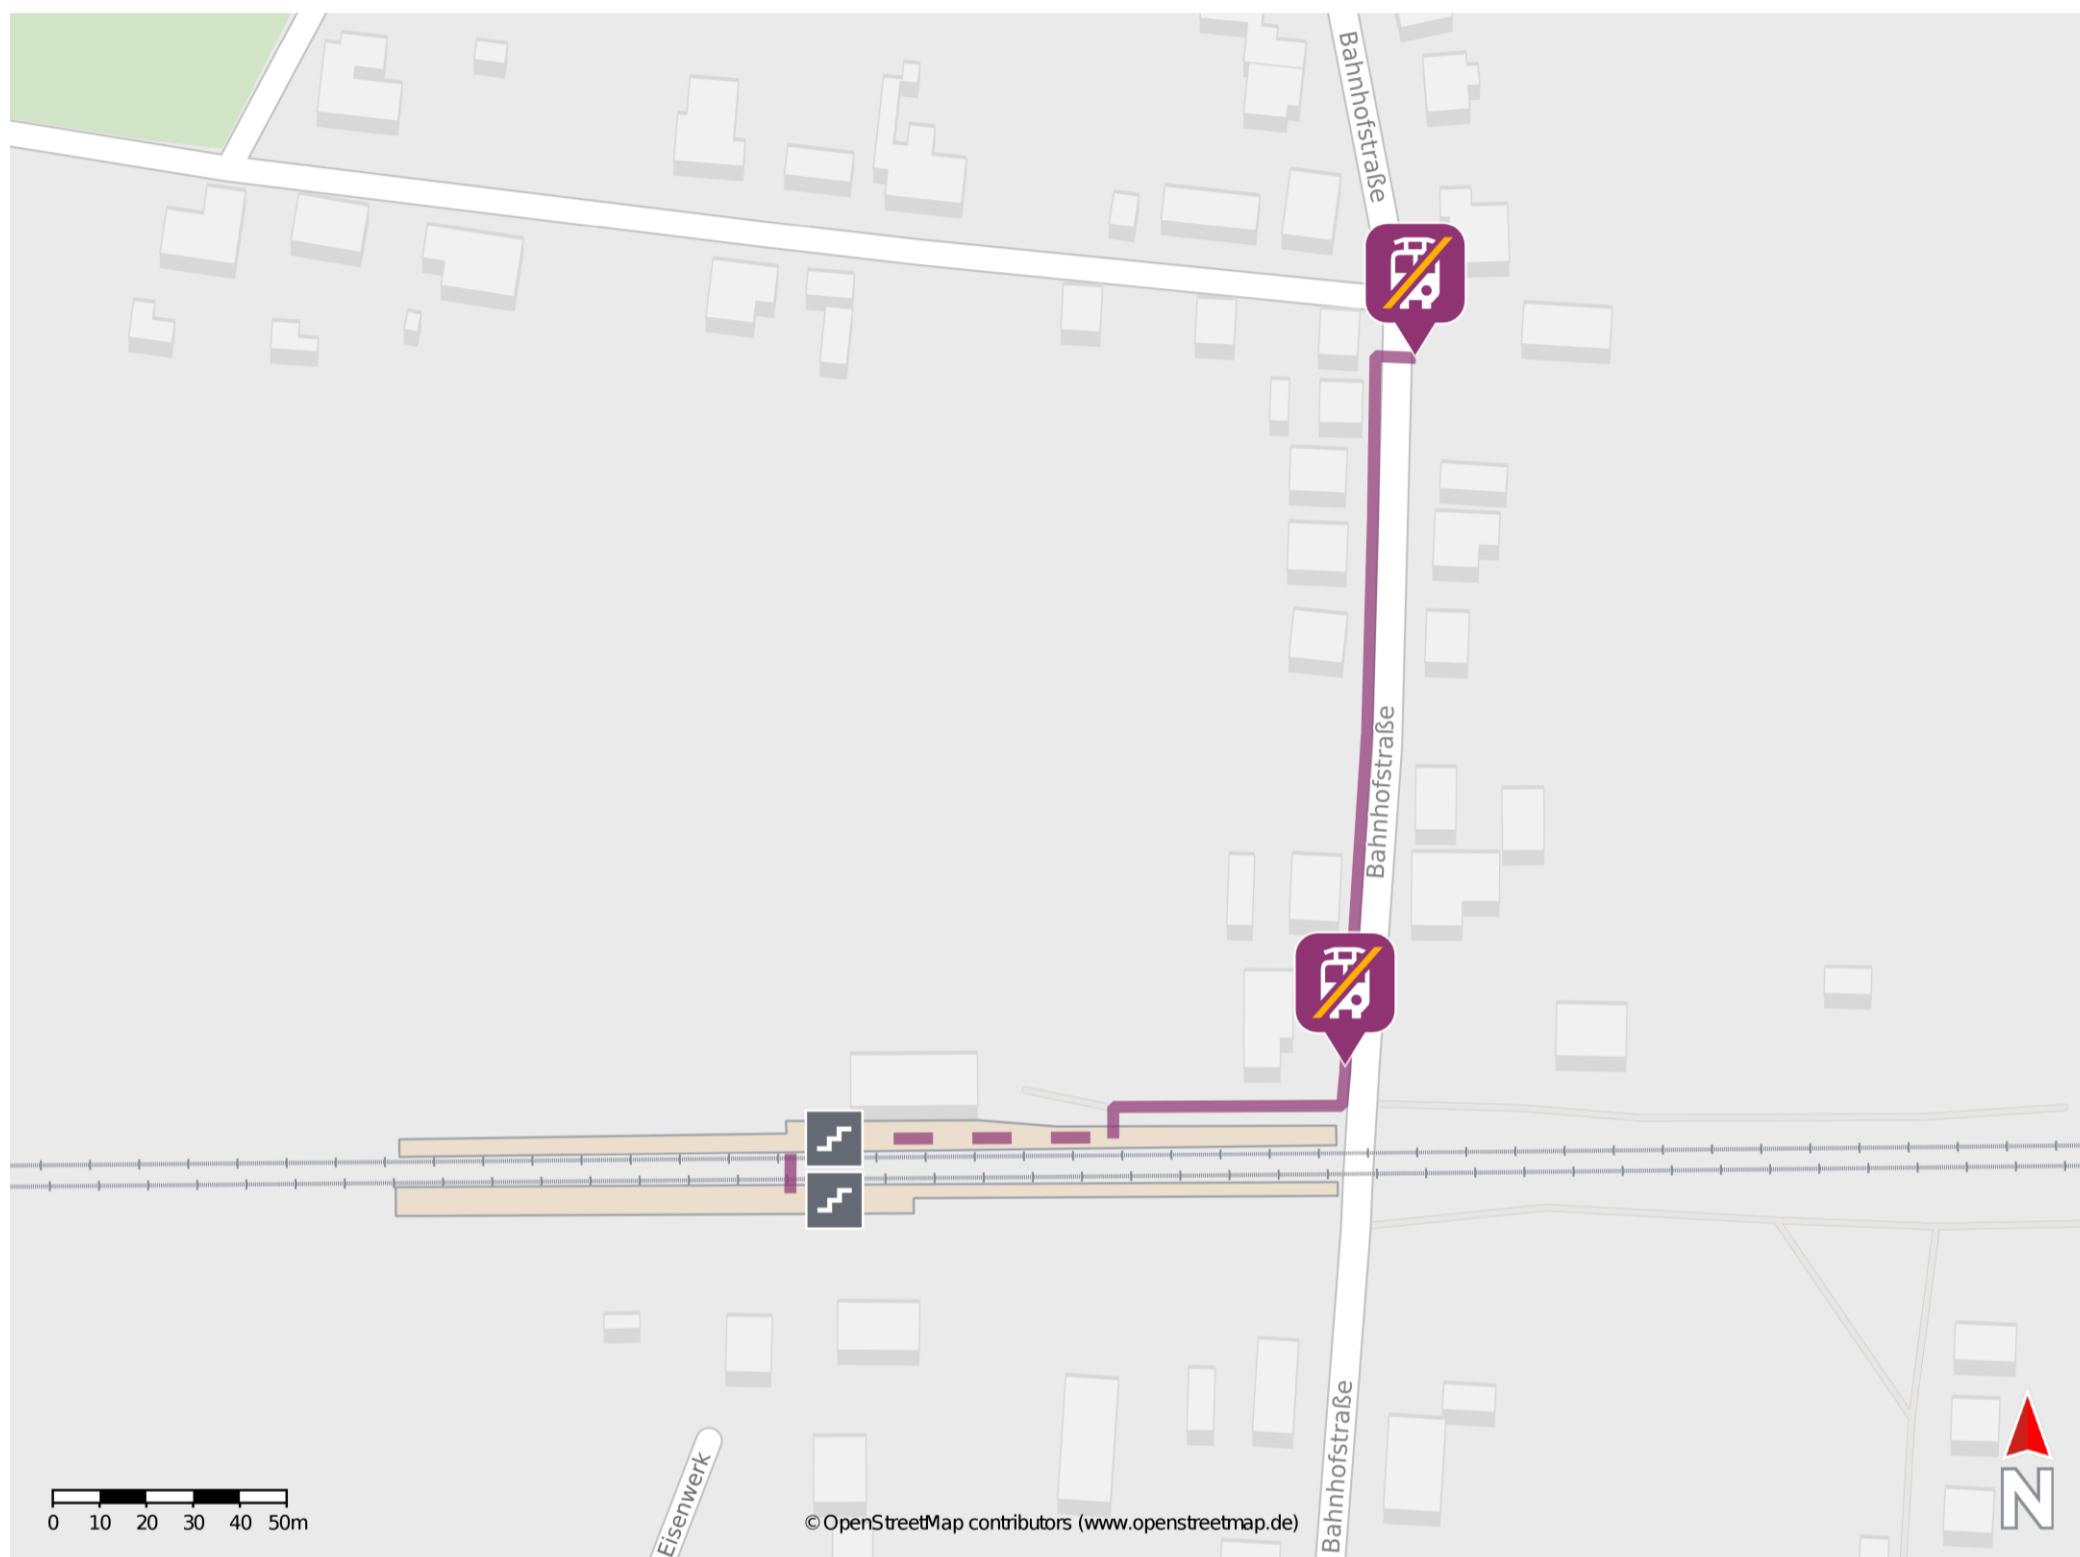

## Kötzschau

### Wegbeschreibung Schienenersatzverkehr \*

Verlassen Sie den Bahnsteig, ggf. durch die Unterführung, und begeben Sie sich an die Bahnhofsstraße. Biegen Sie nach links ab und folgen Sie dem Straßenverlauf bis zu den jeweiligen Ersatzhaltestellen. Die Ersatzhaltestellen befinden sich an den Bushaltestellen Kötzschau, Bahnhof.

Ersatzhaltestelle 1

Ersatzhaltestelle 2

\* Fahrradmitnahme im Schienenersatzverkehr nur begrenzt möglich.  
Im QR Code sind die Koordinaten der Ersatzhaltestelle hinterlegt.

— barrierefrei  
— nicht barrierefrei