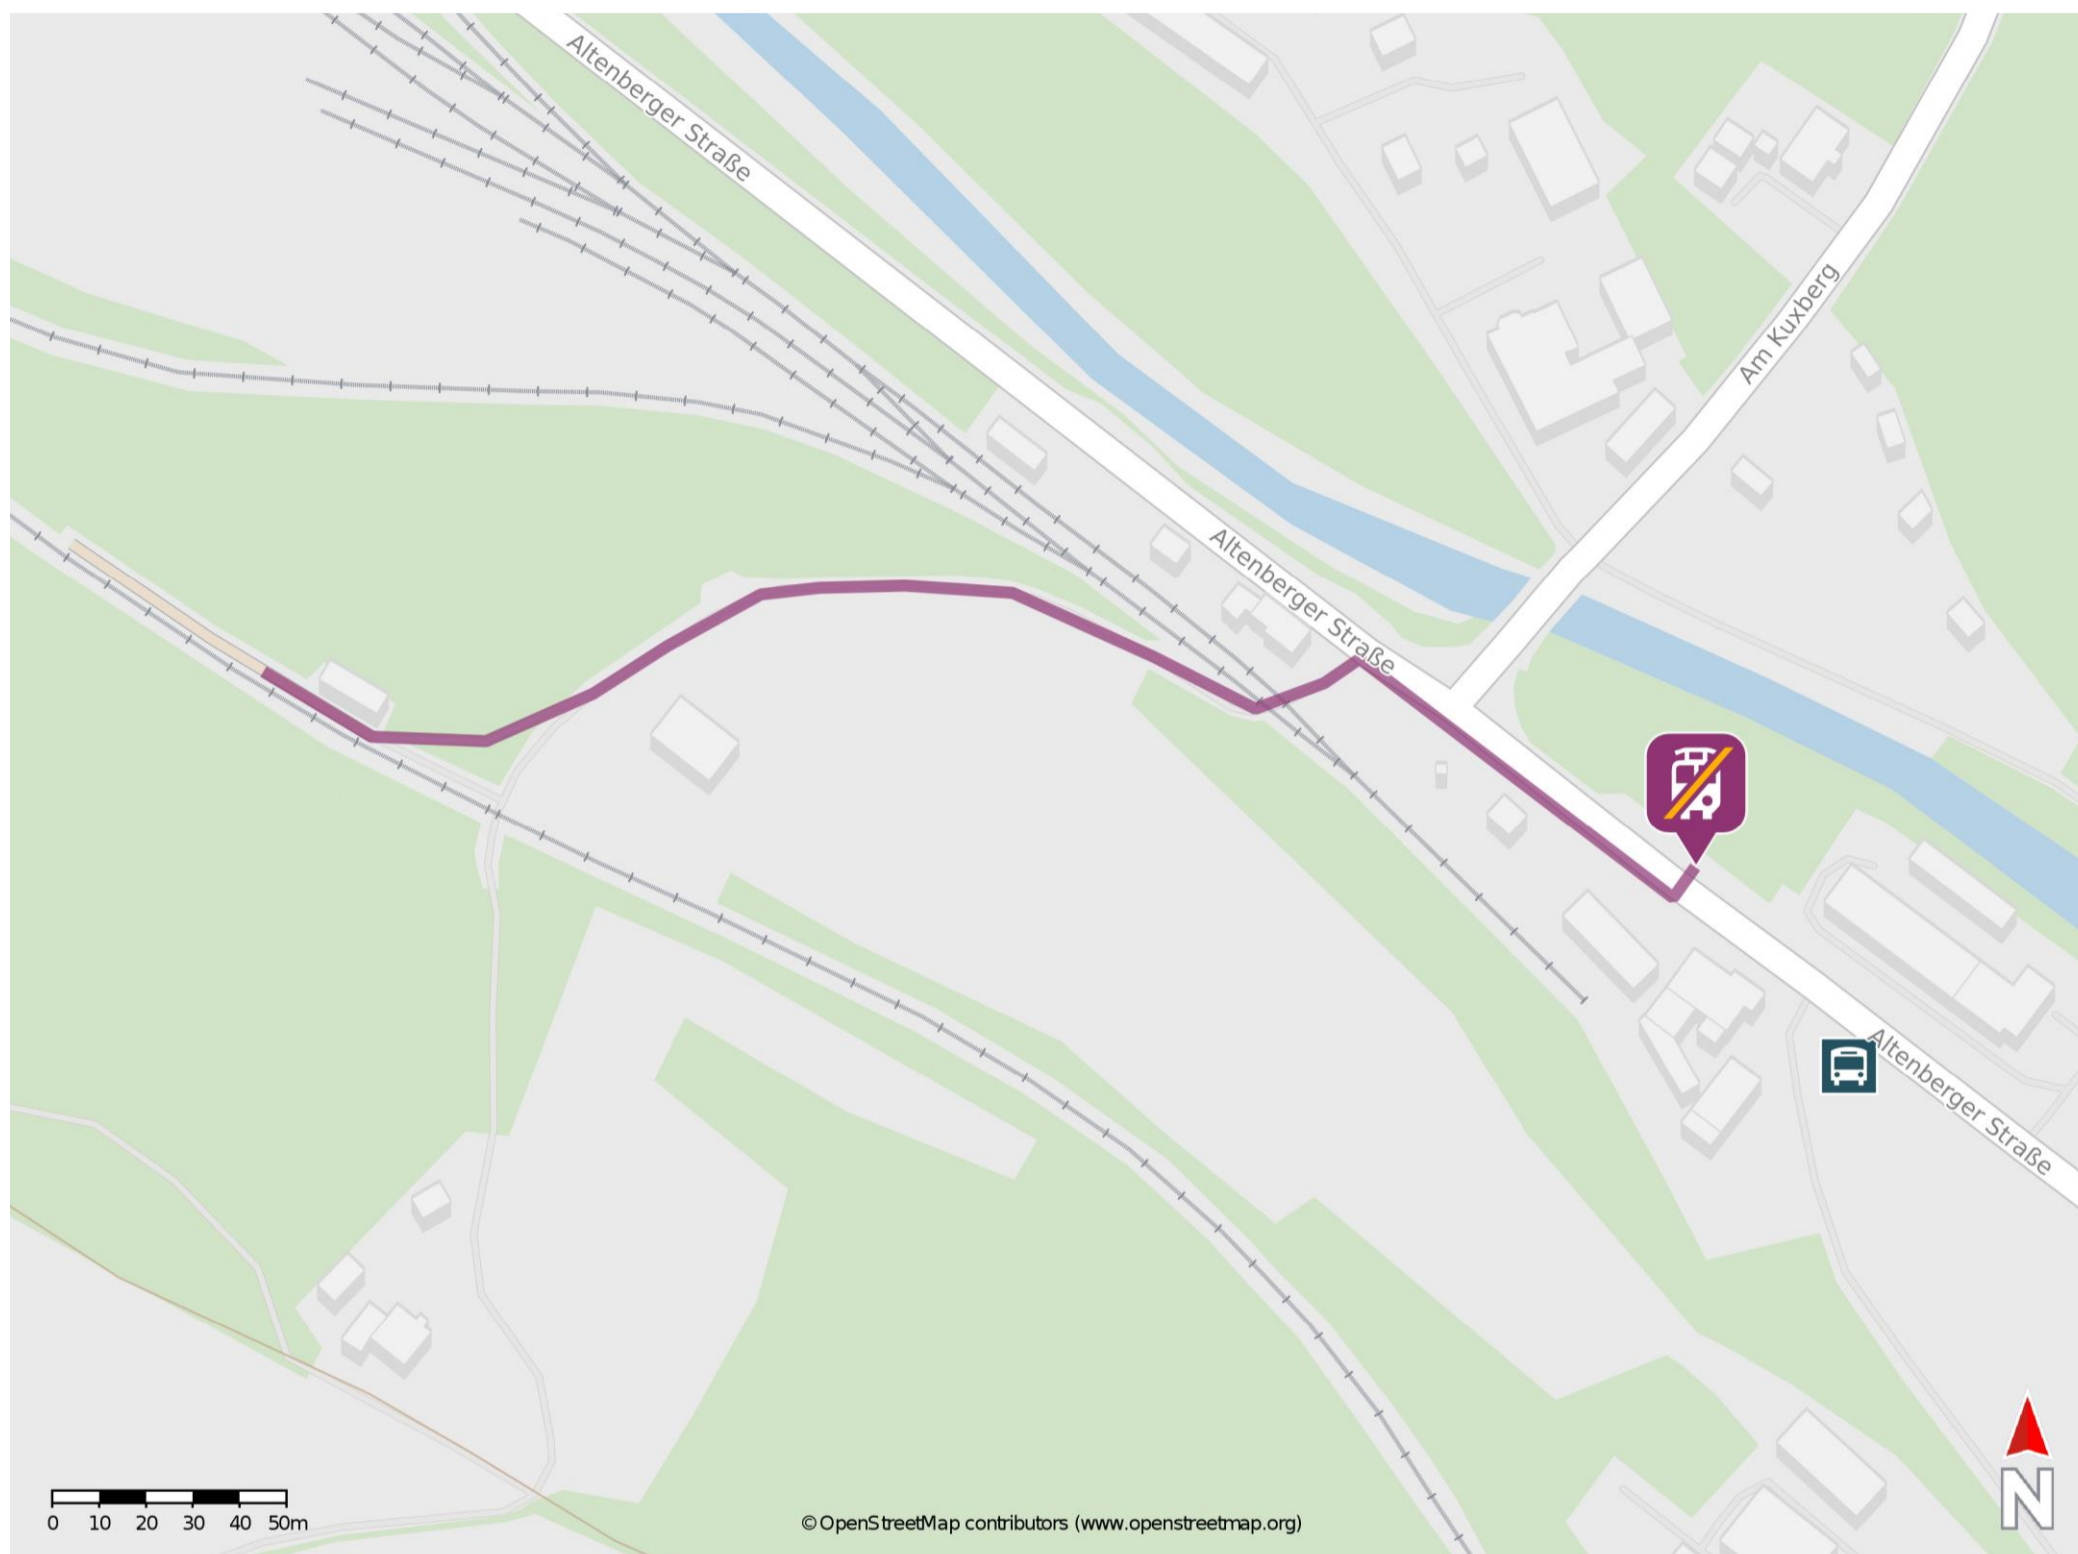

Köttewitz

Wegbeschreibung Schienenersatzverkehr *

Verlassen Sie den Bahnsteig und biegen Sie nach links ab. Folgen Sie dem Gehweg bis zur Altenberger Straße. Biegen Sie nach rechts ab und folgen Sie dem Straßenverlauf bis zur Ersatzhaltestelle. Die Ersatzhaltestelle befindet sich an der Bushaltestelle Köttewitz Haltepunkt.

* Fahrradmitnahme im Schienenersatzverkehr nur begrenzt möglich.
Im QR Code sind die Koordinaten der Ersatzhaltestelle hinterlegt.

— barrierefrei
— nicht barrierefrei