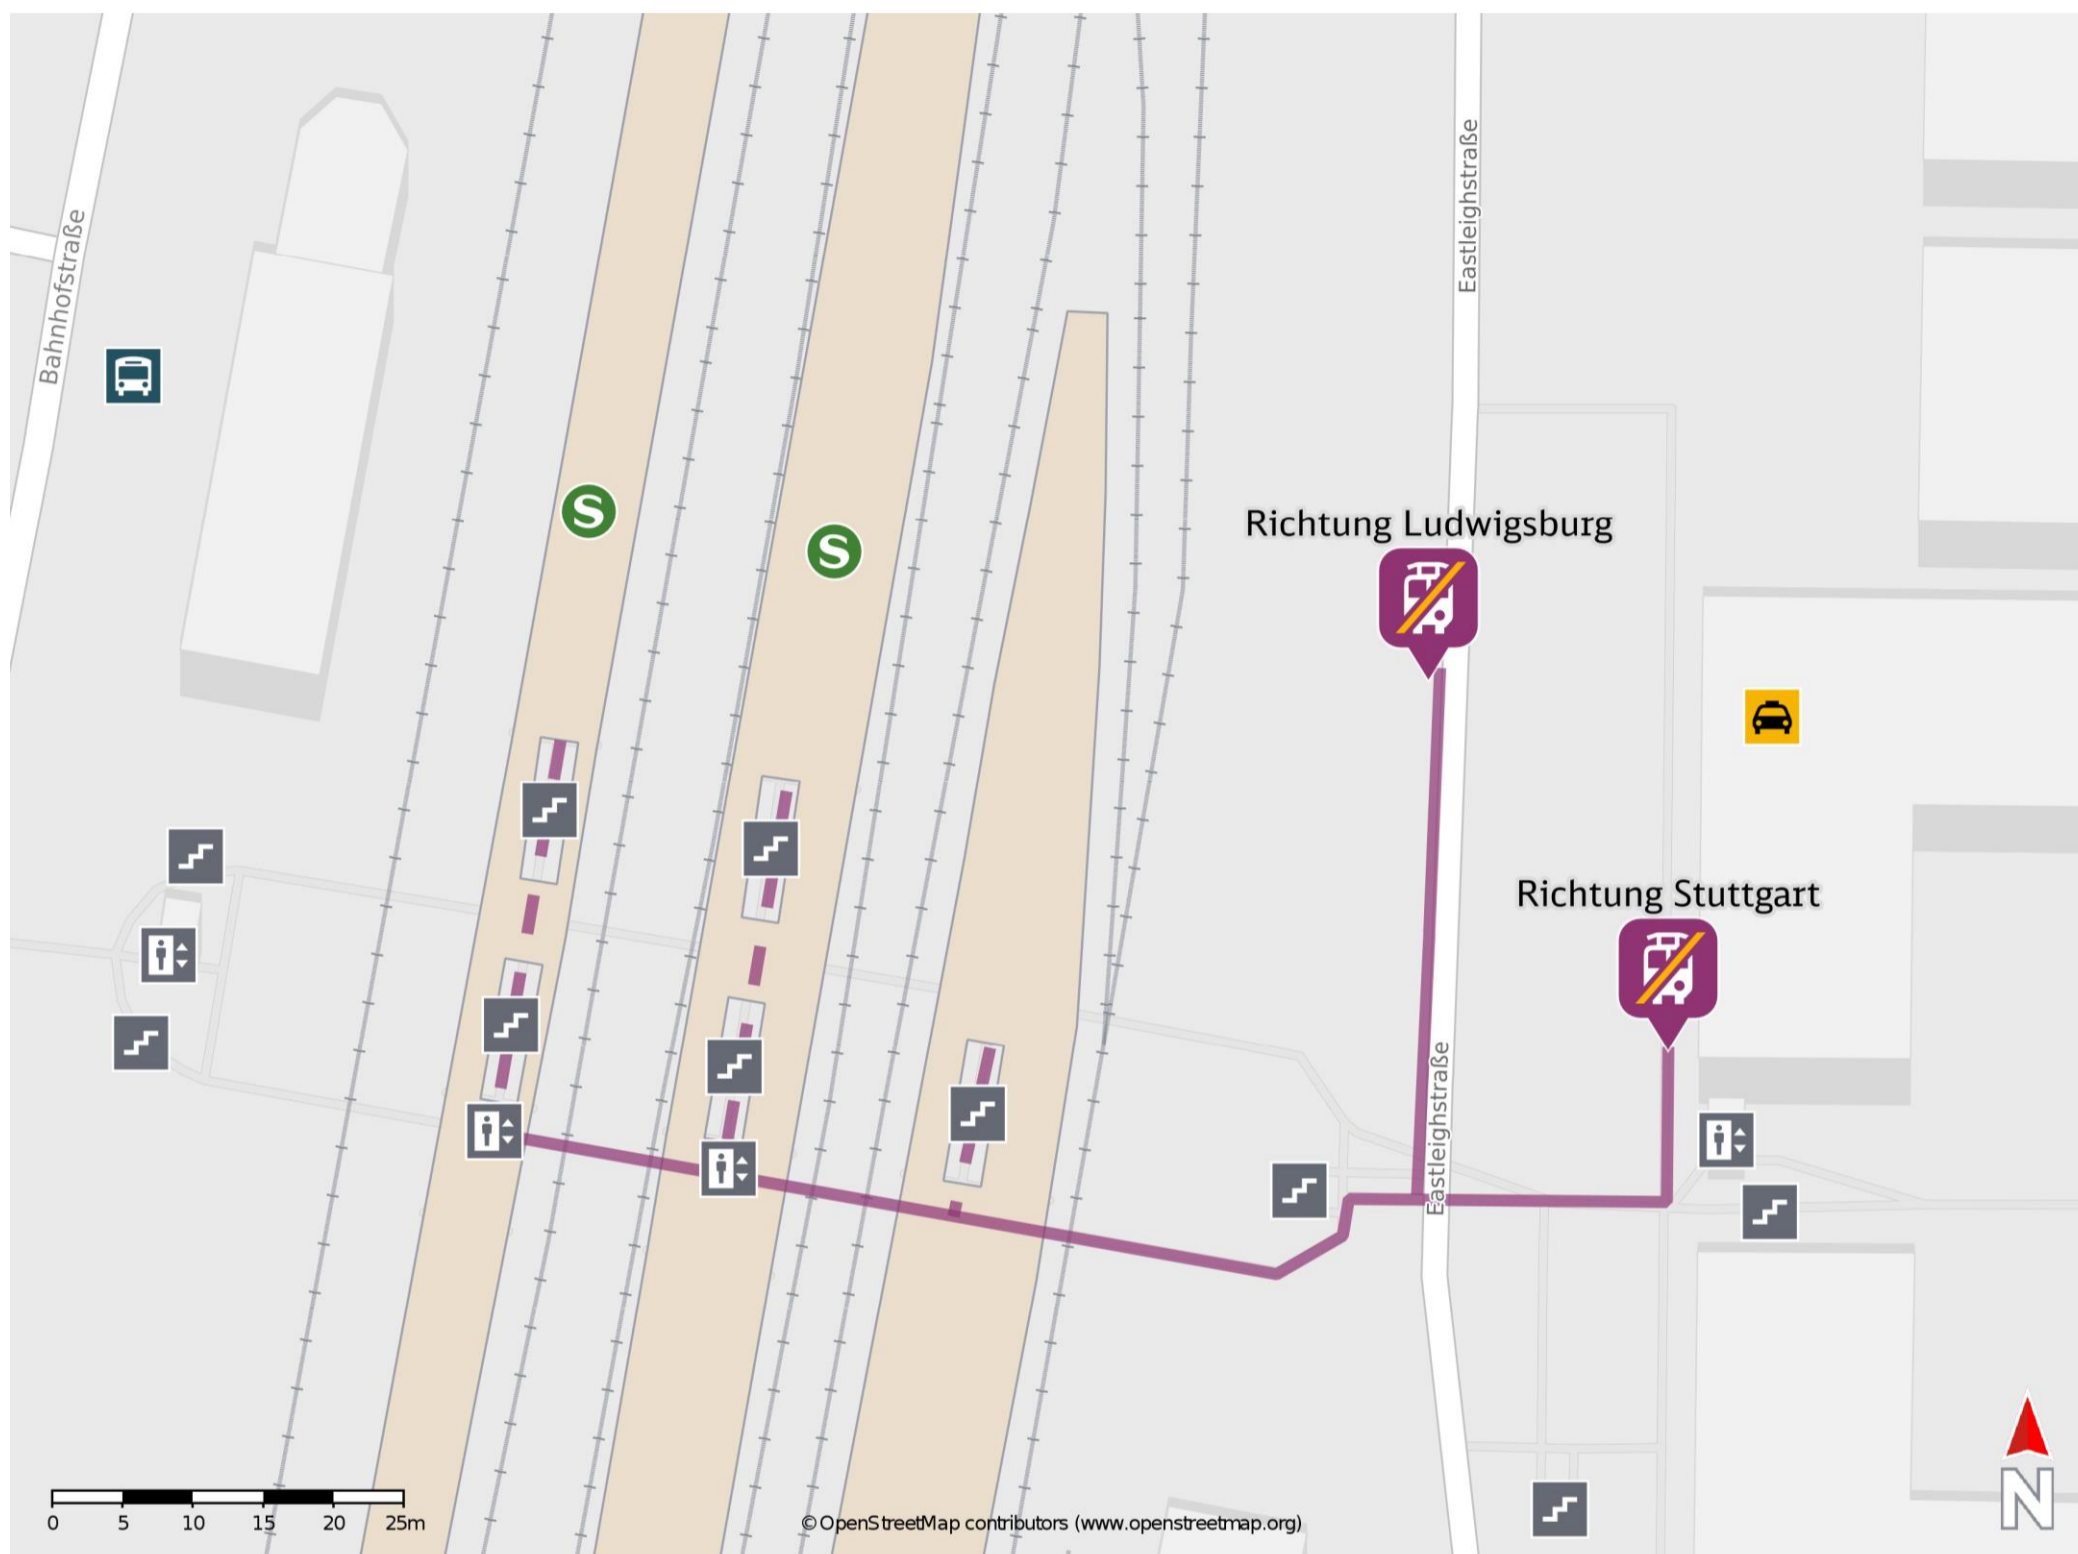

## Kornwestheim Pbf

### Wegbeschreibung Schienenersatzverkehr \*

Verlassen Sie den Bahnsteig über die Treppenanlage oder den Aufzug und begeben Sie sich an die Eastleighstraße. Die Ersatzhaltestellen befinden sich an den Bushaltestellen Bahnhof.

Ersatzhaltestelle Richtung Stuttgart

Ersatzhaltestelle Richtung Ludwigsburg

\* Fahrradmitnahme im Schienenersatzverkehr nur begrenzt möglich. Im QR Code sind die Koordinaten der Ersatzhaltestelle hinterlegt.