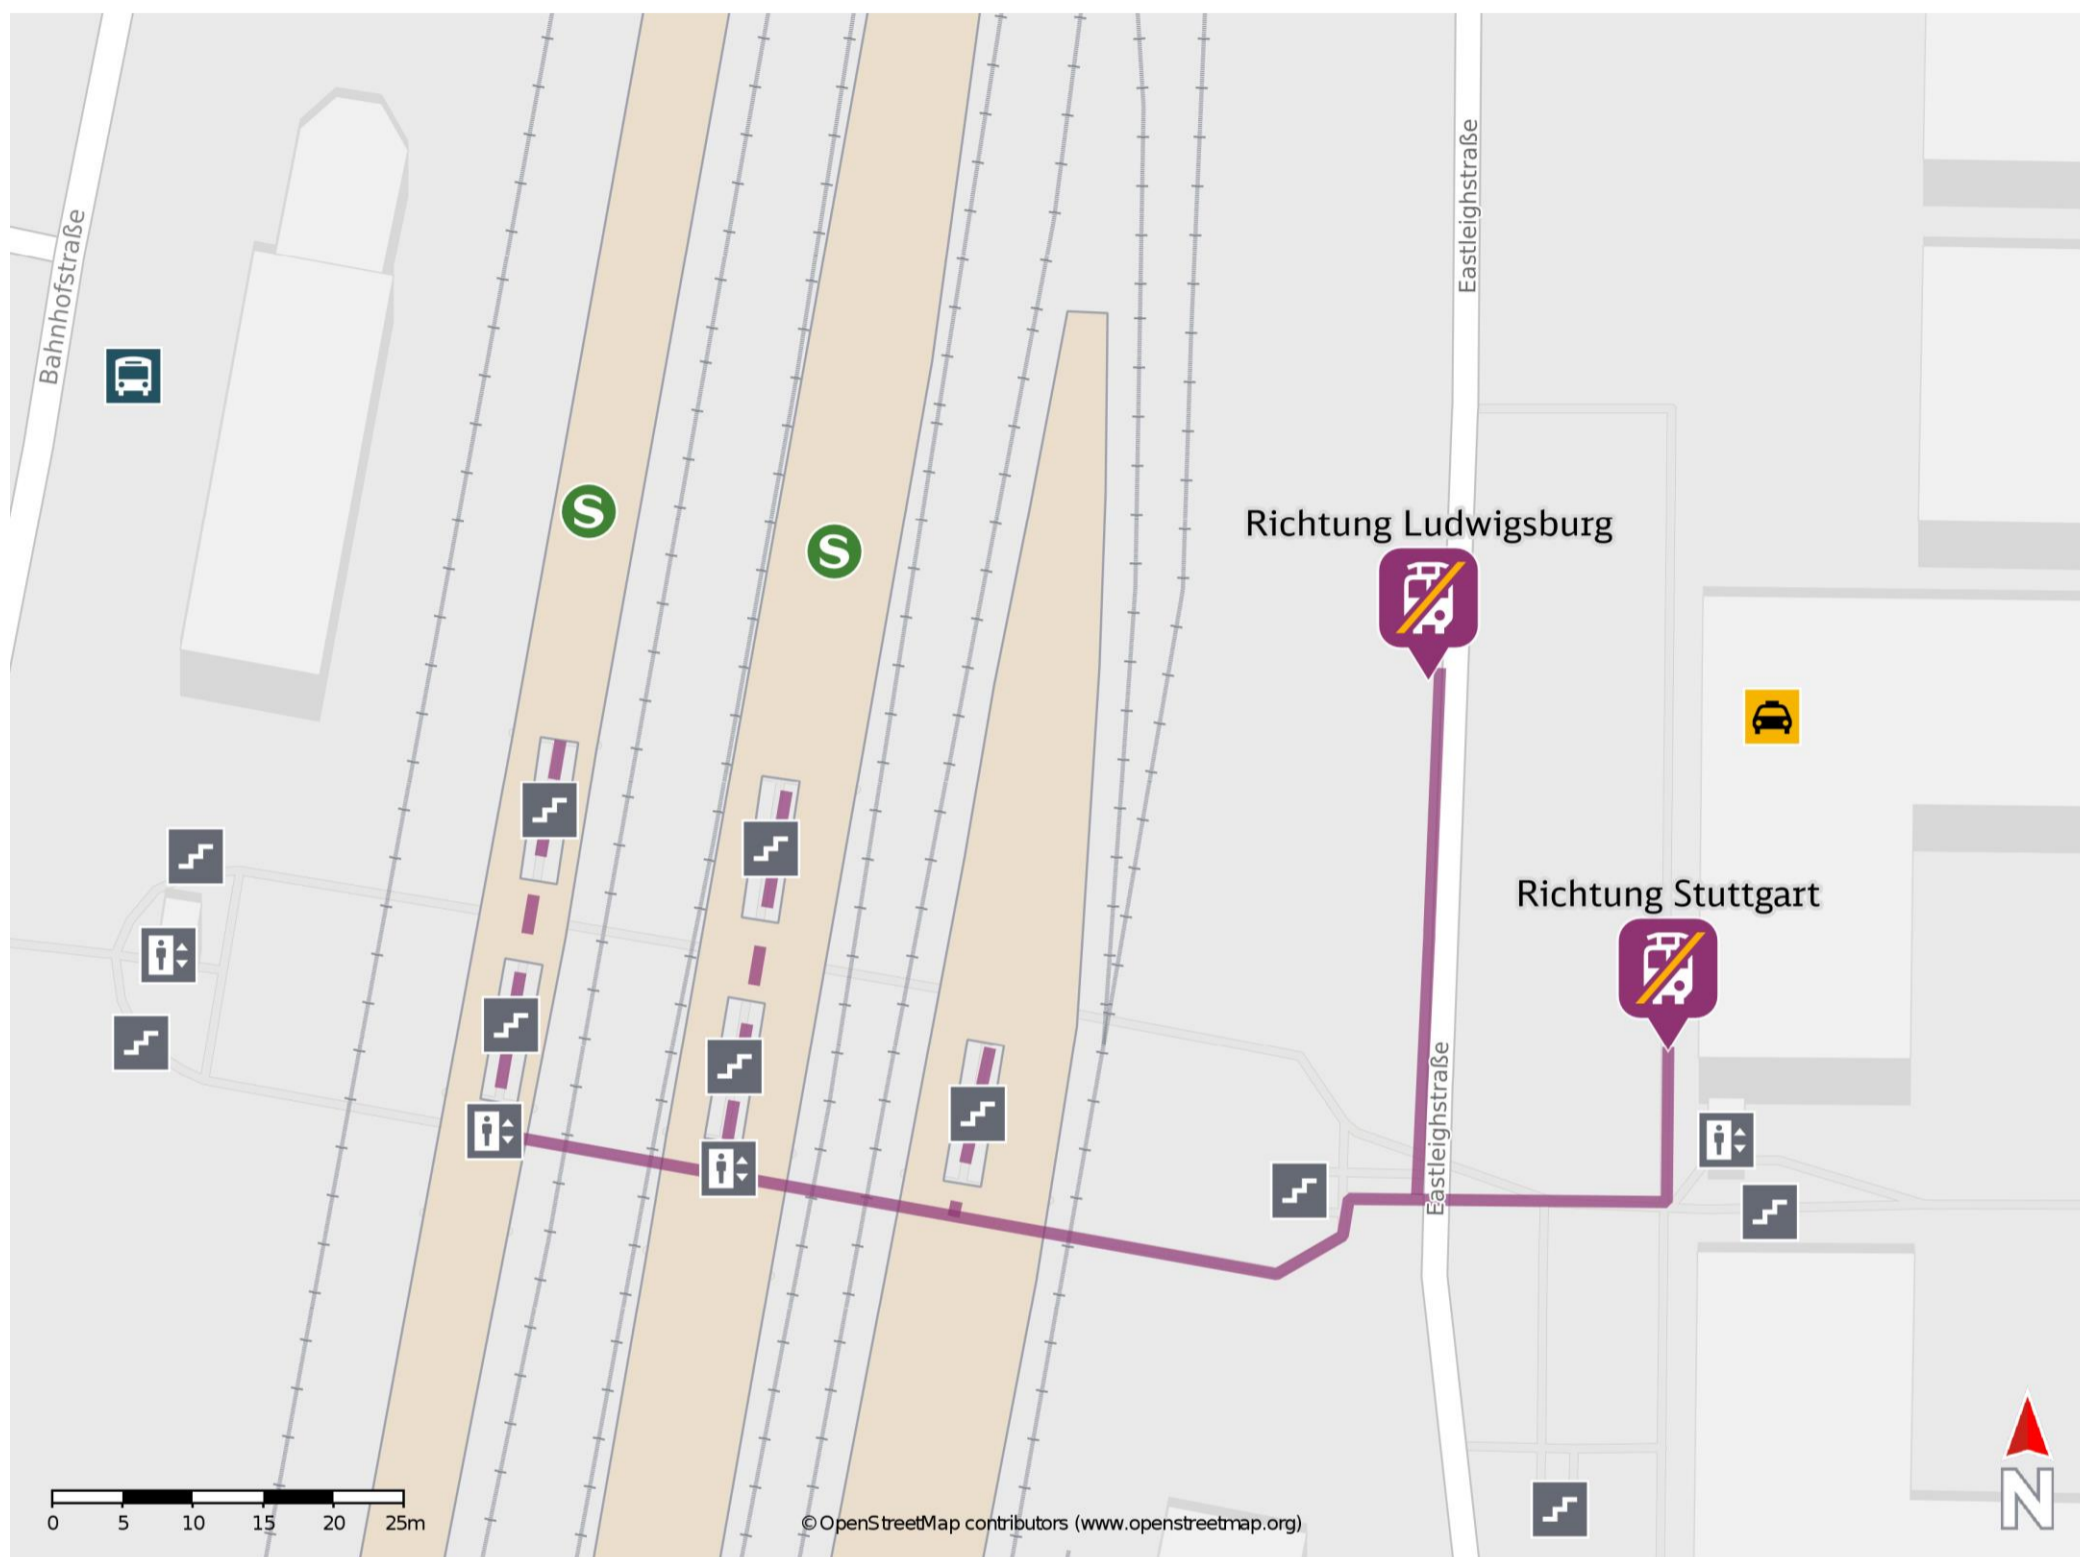

## Kornwestheim Pbf

### Wegbeschreibung Schienenersatzverkehr \*

Verlassen Sie den Bahnsteig über die Treppenanlage oder den Aufzug und begeben Sie sich an die Eastleighstraße. Die Ersatzhaltestellen befinden sich an den Bushaltestellen Bahnhof.

Ersatzhaltestelle Richtung Stuttgart

Ersatzhaltestelle Richtung Ludwigsburg

\* Fahrradmitnahme im Schienenersatzverkehr nur begrenzt möglich. Im QR Code sind die Koordinaten der Ersatzhaltestelle hinterlegt.