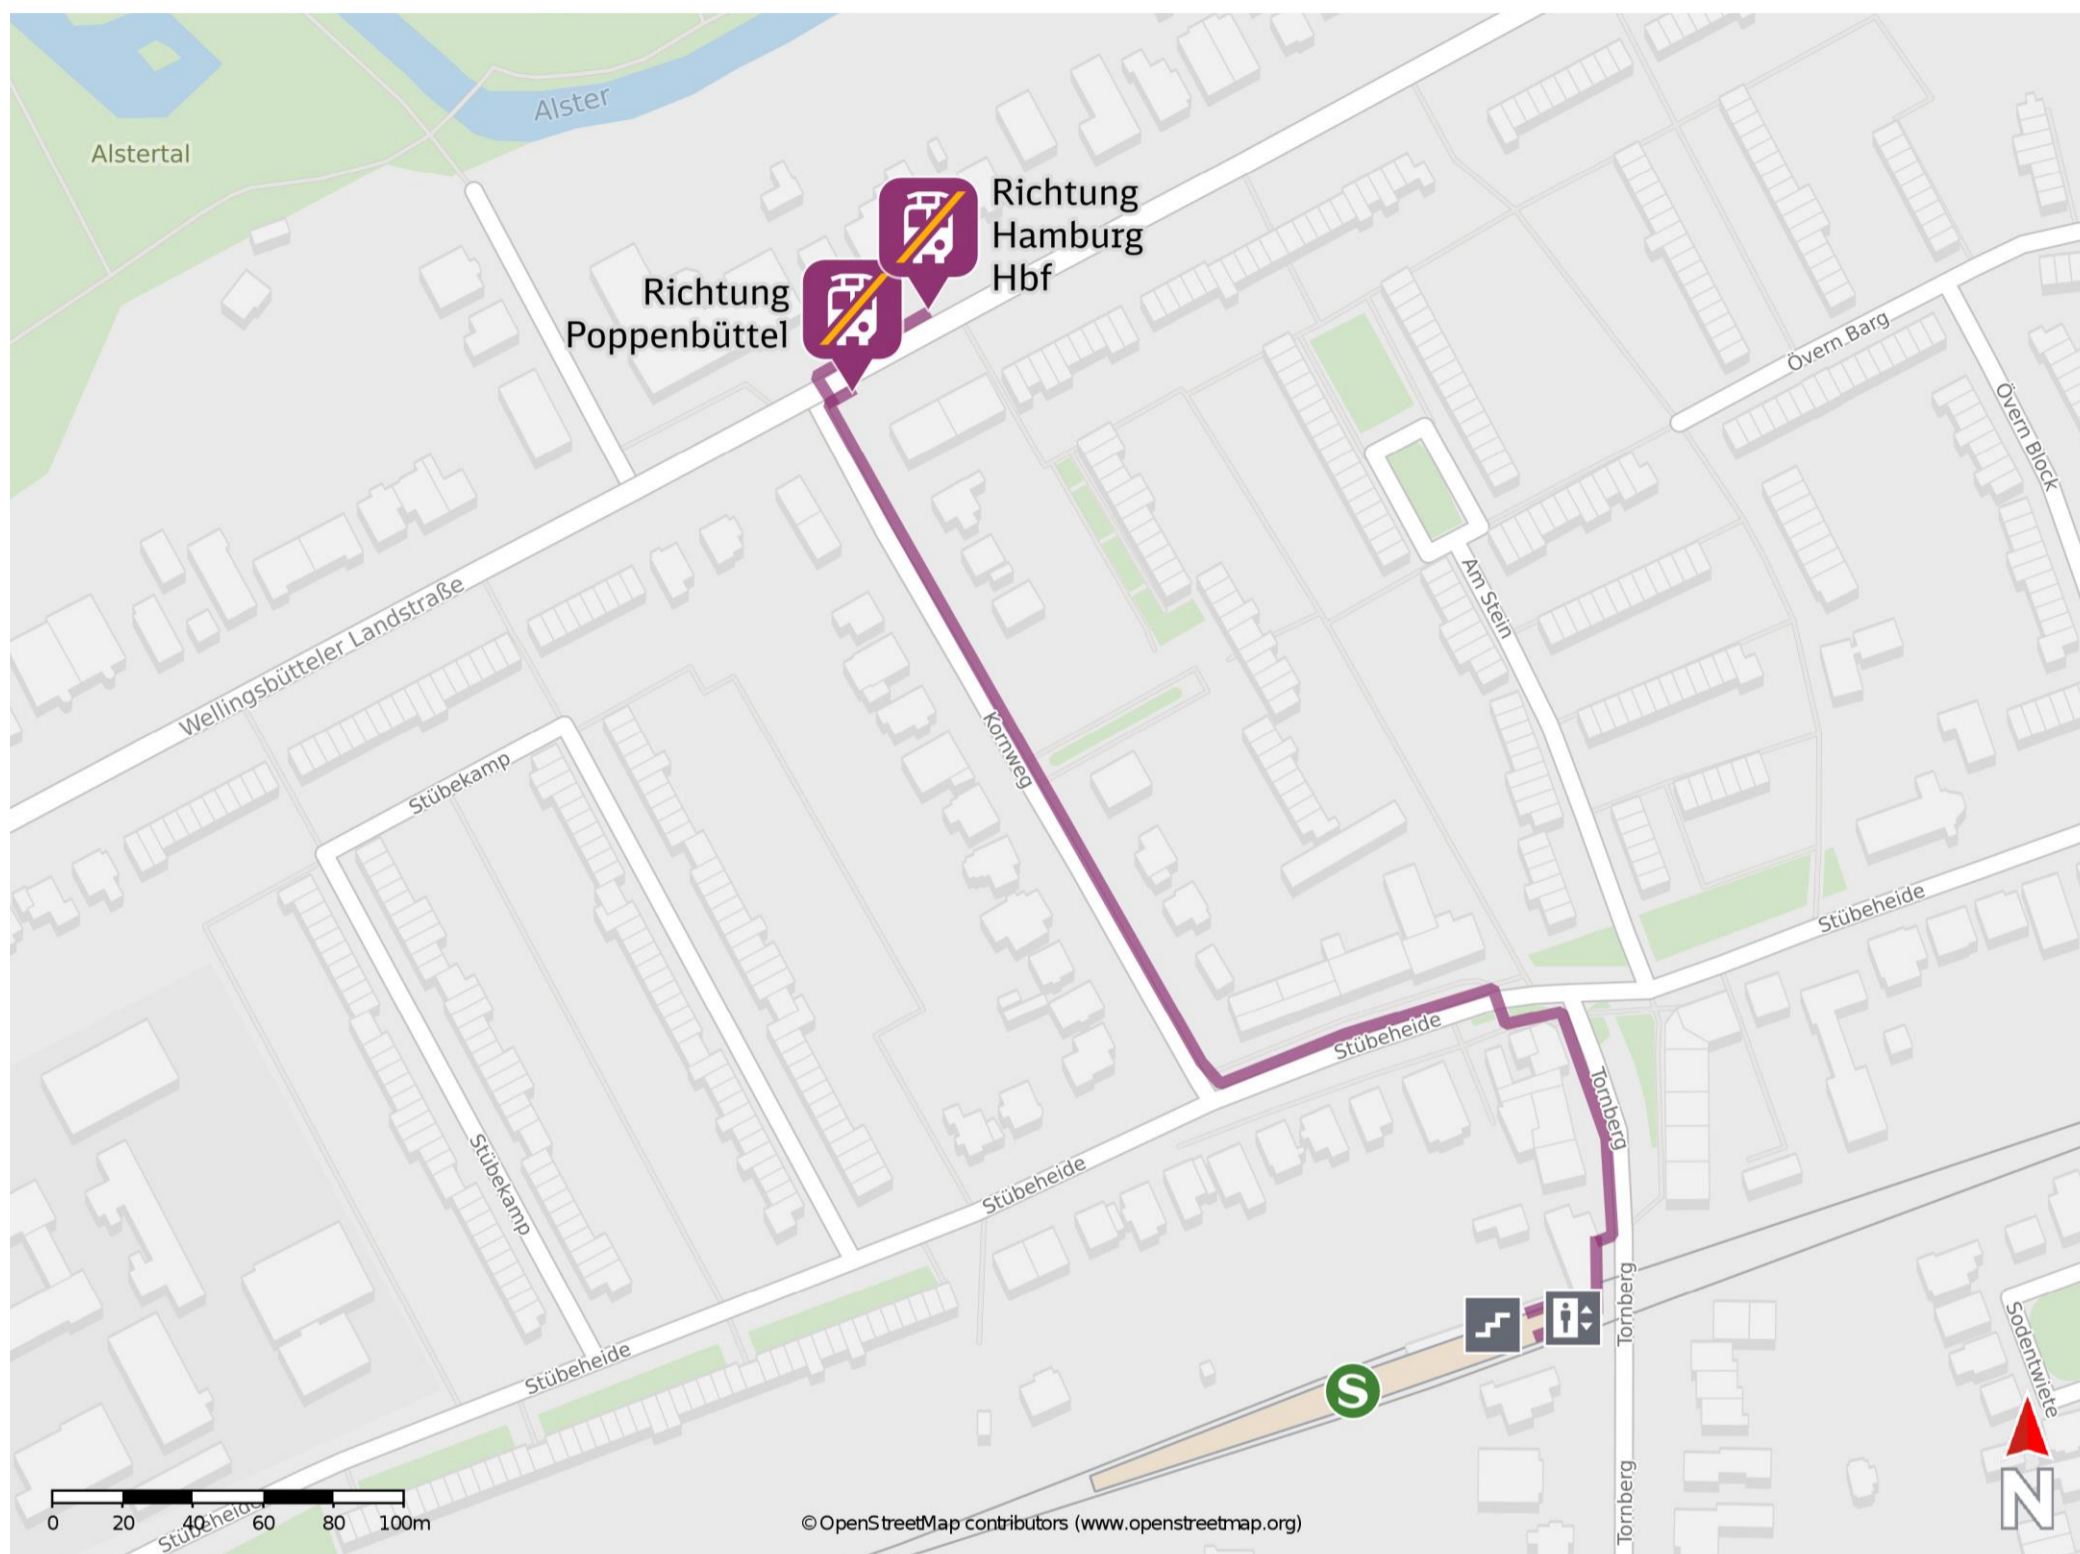

Kornweg (Klein Borstel)

Wegbeschreibung Schienenersatzverkehr *

Verlassen Sie den Bahnsteig und begeben Sie sich an die Straße Tornberg. Biegen Sie nach links ab und folgen Sie der Straße bis zur Straße Stübeheide. Biegen Sie nach links ab und folgen Sie der Straße bis zur Kreuzung Stübeheide/ Kornweg. Biegen Sie nach rechts in den Kornweg ab und folgen Sie dem Straßenverlauf ca. 230 m bis zur Wellingsbütteler Landstraße. Biegen Sie nach rechts ab und folgen Sie der Straße bis zur jeweiligen Ersatzhaltestelle.

Ersatzhaltestelle Richtung Hamburg Hbf

Ersatzhaltestelle Richtung Poppenbüttel

* Fahrradmitnahme im Schienenersatzverkehr nur begrenzt möglich.
Im QR Code sind die Koordinaten der Ersatzhaltestelle hinterlegt.

— barrierefrei
— nicht barrierefrei