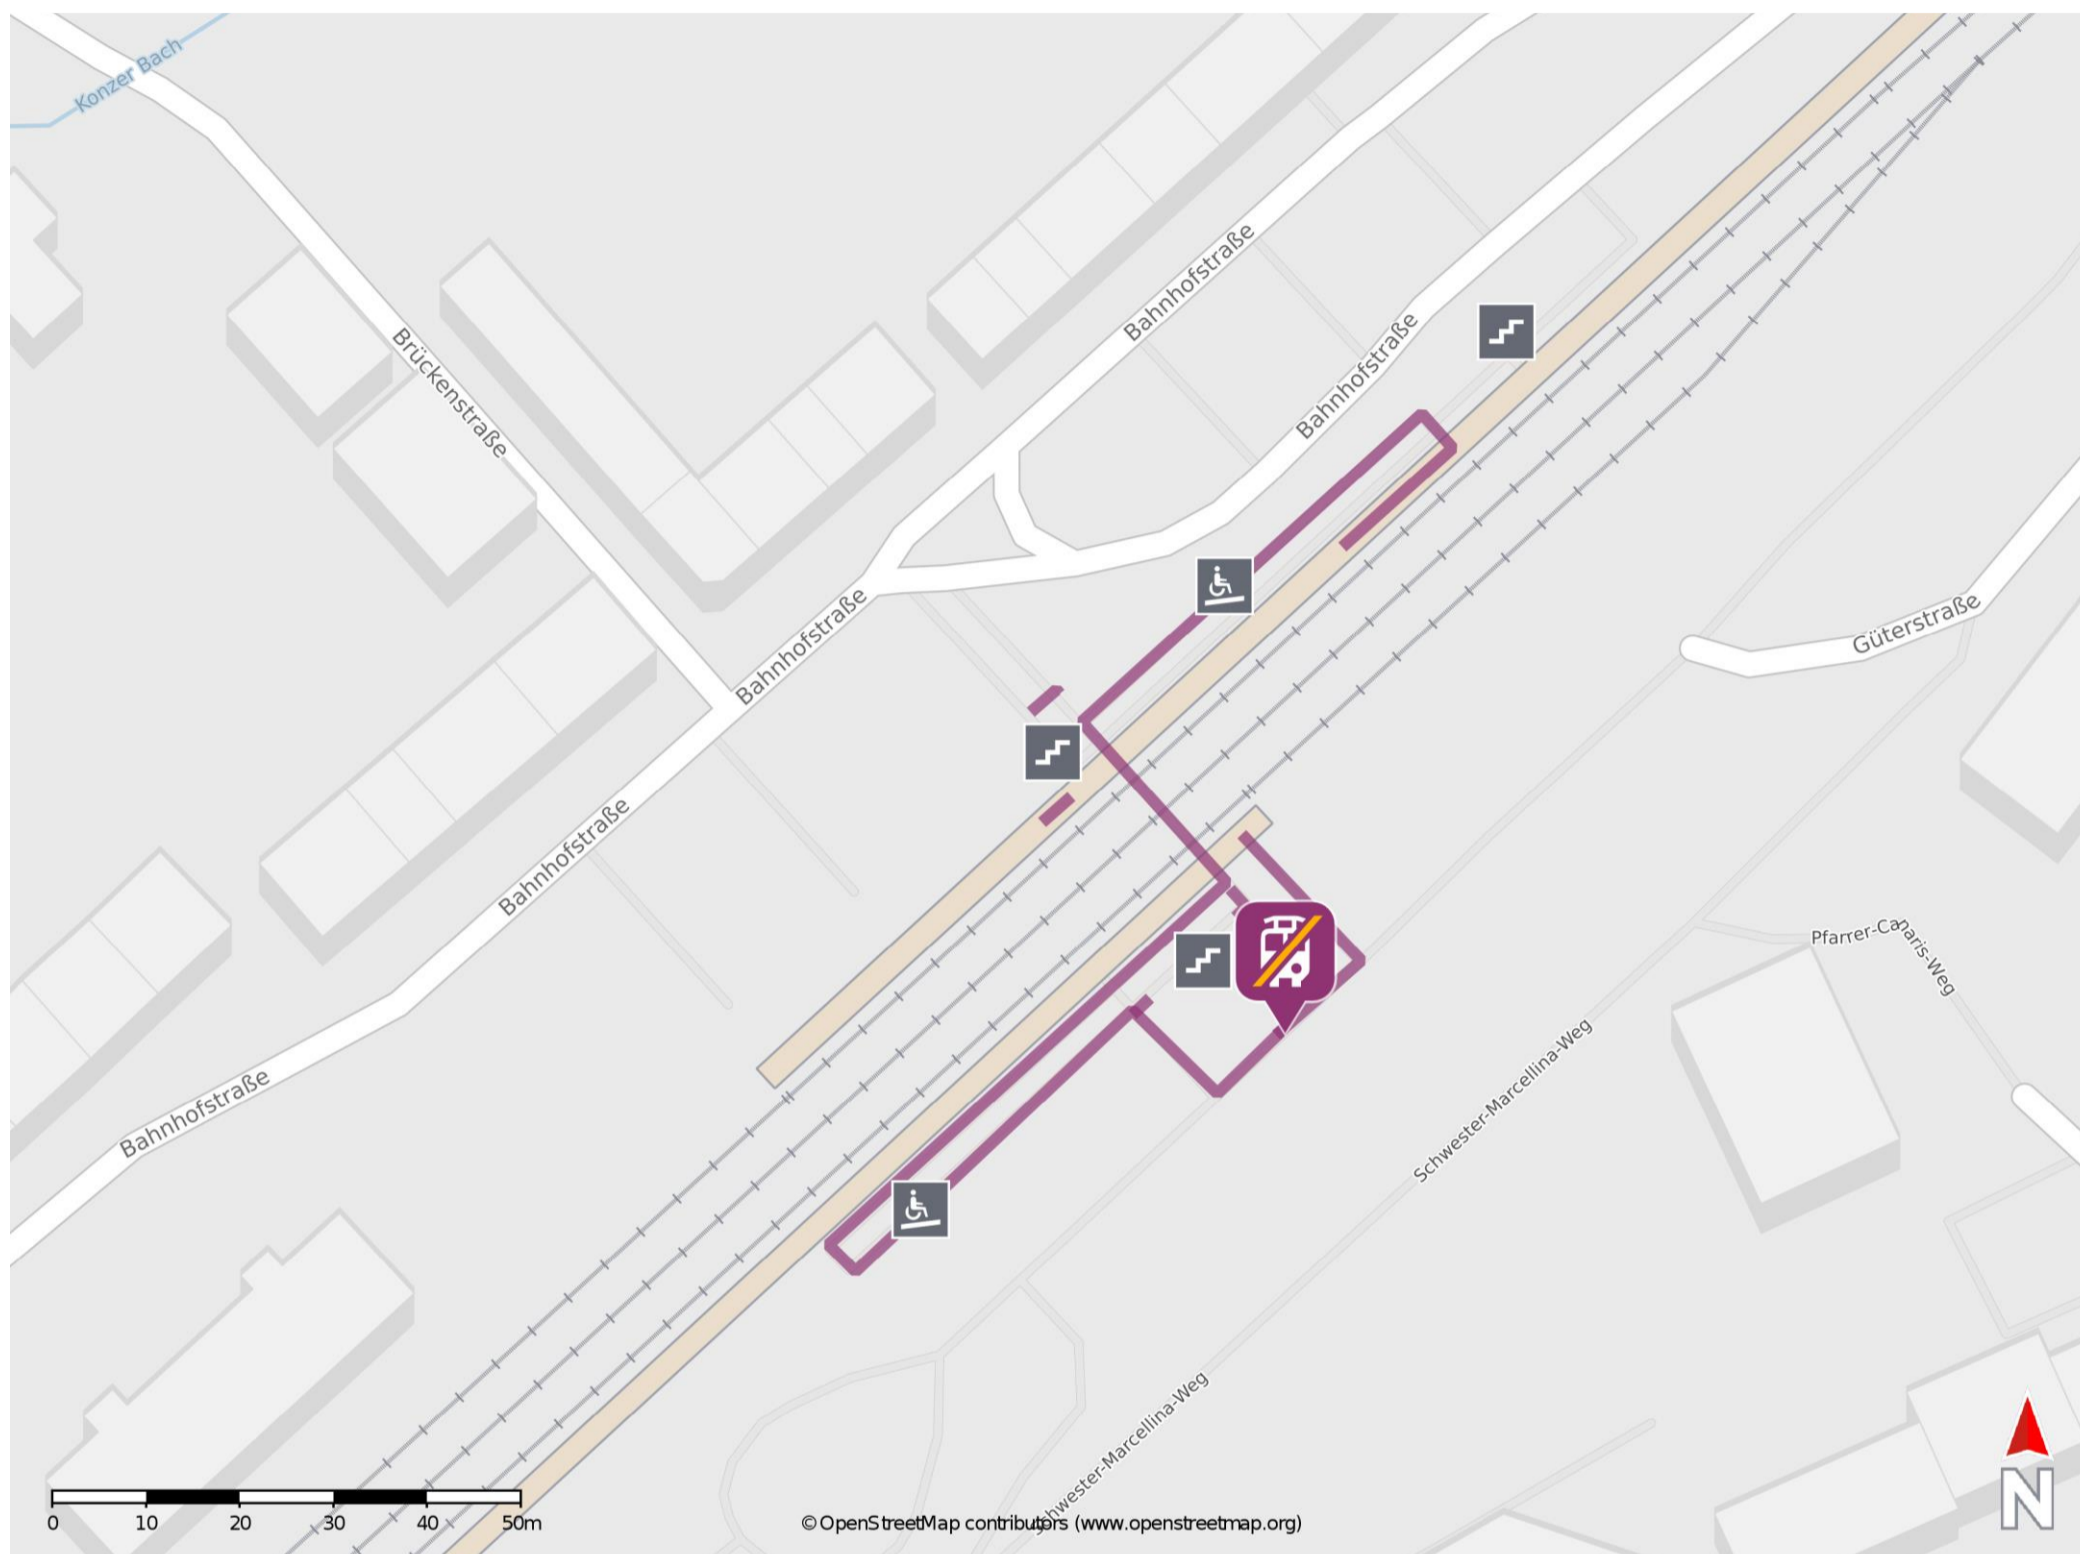

Konz

Wegbeschreibung Schienenersatzverkehr *

Von Gleis 1: Verlassen Sie den Bahnsteig in Richtung Bahnhofsvorplatz. Die Ersatzhaltestelle befindet sich an der Bushaltestelle Bahnhof.

Von Gleis 3: Verlassen Sie den Bahnsteig über die Rampe oder die Treppenanlage und folgen Sie der Beschilderung in Richtung Güterstraße und Busbahnhof. Die Ersatzhaltestelle befindet sich an der Bushaltestelle Bahnhof.

* Fahrradmitnahme im Schienenersatzverkehr nur begrenzt möglich.
Im QR Code sind die Koordinaten der Ersatzhaltestelle hinterlegt.

— barrierefrei
- nicht barrierefrei