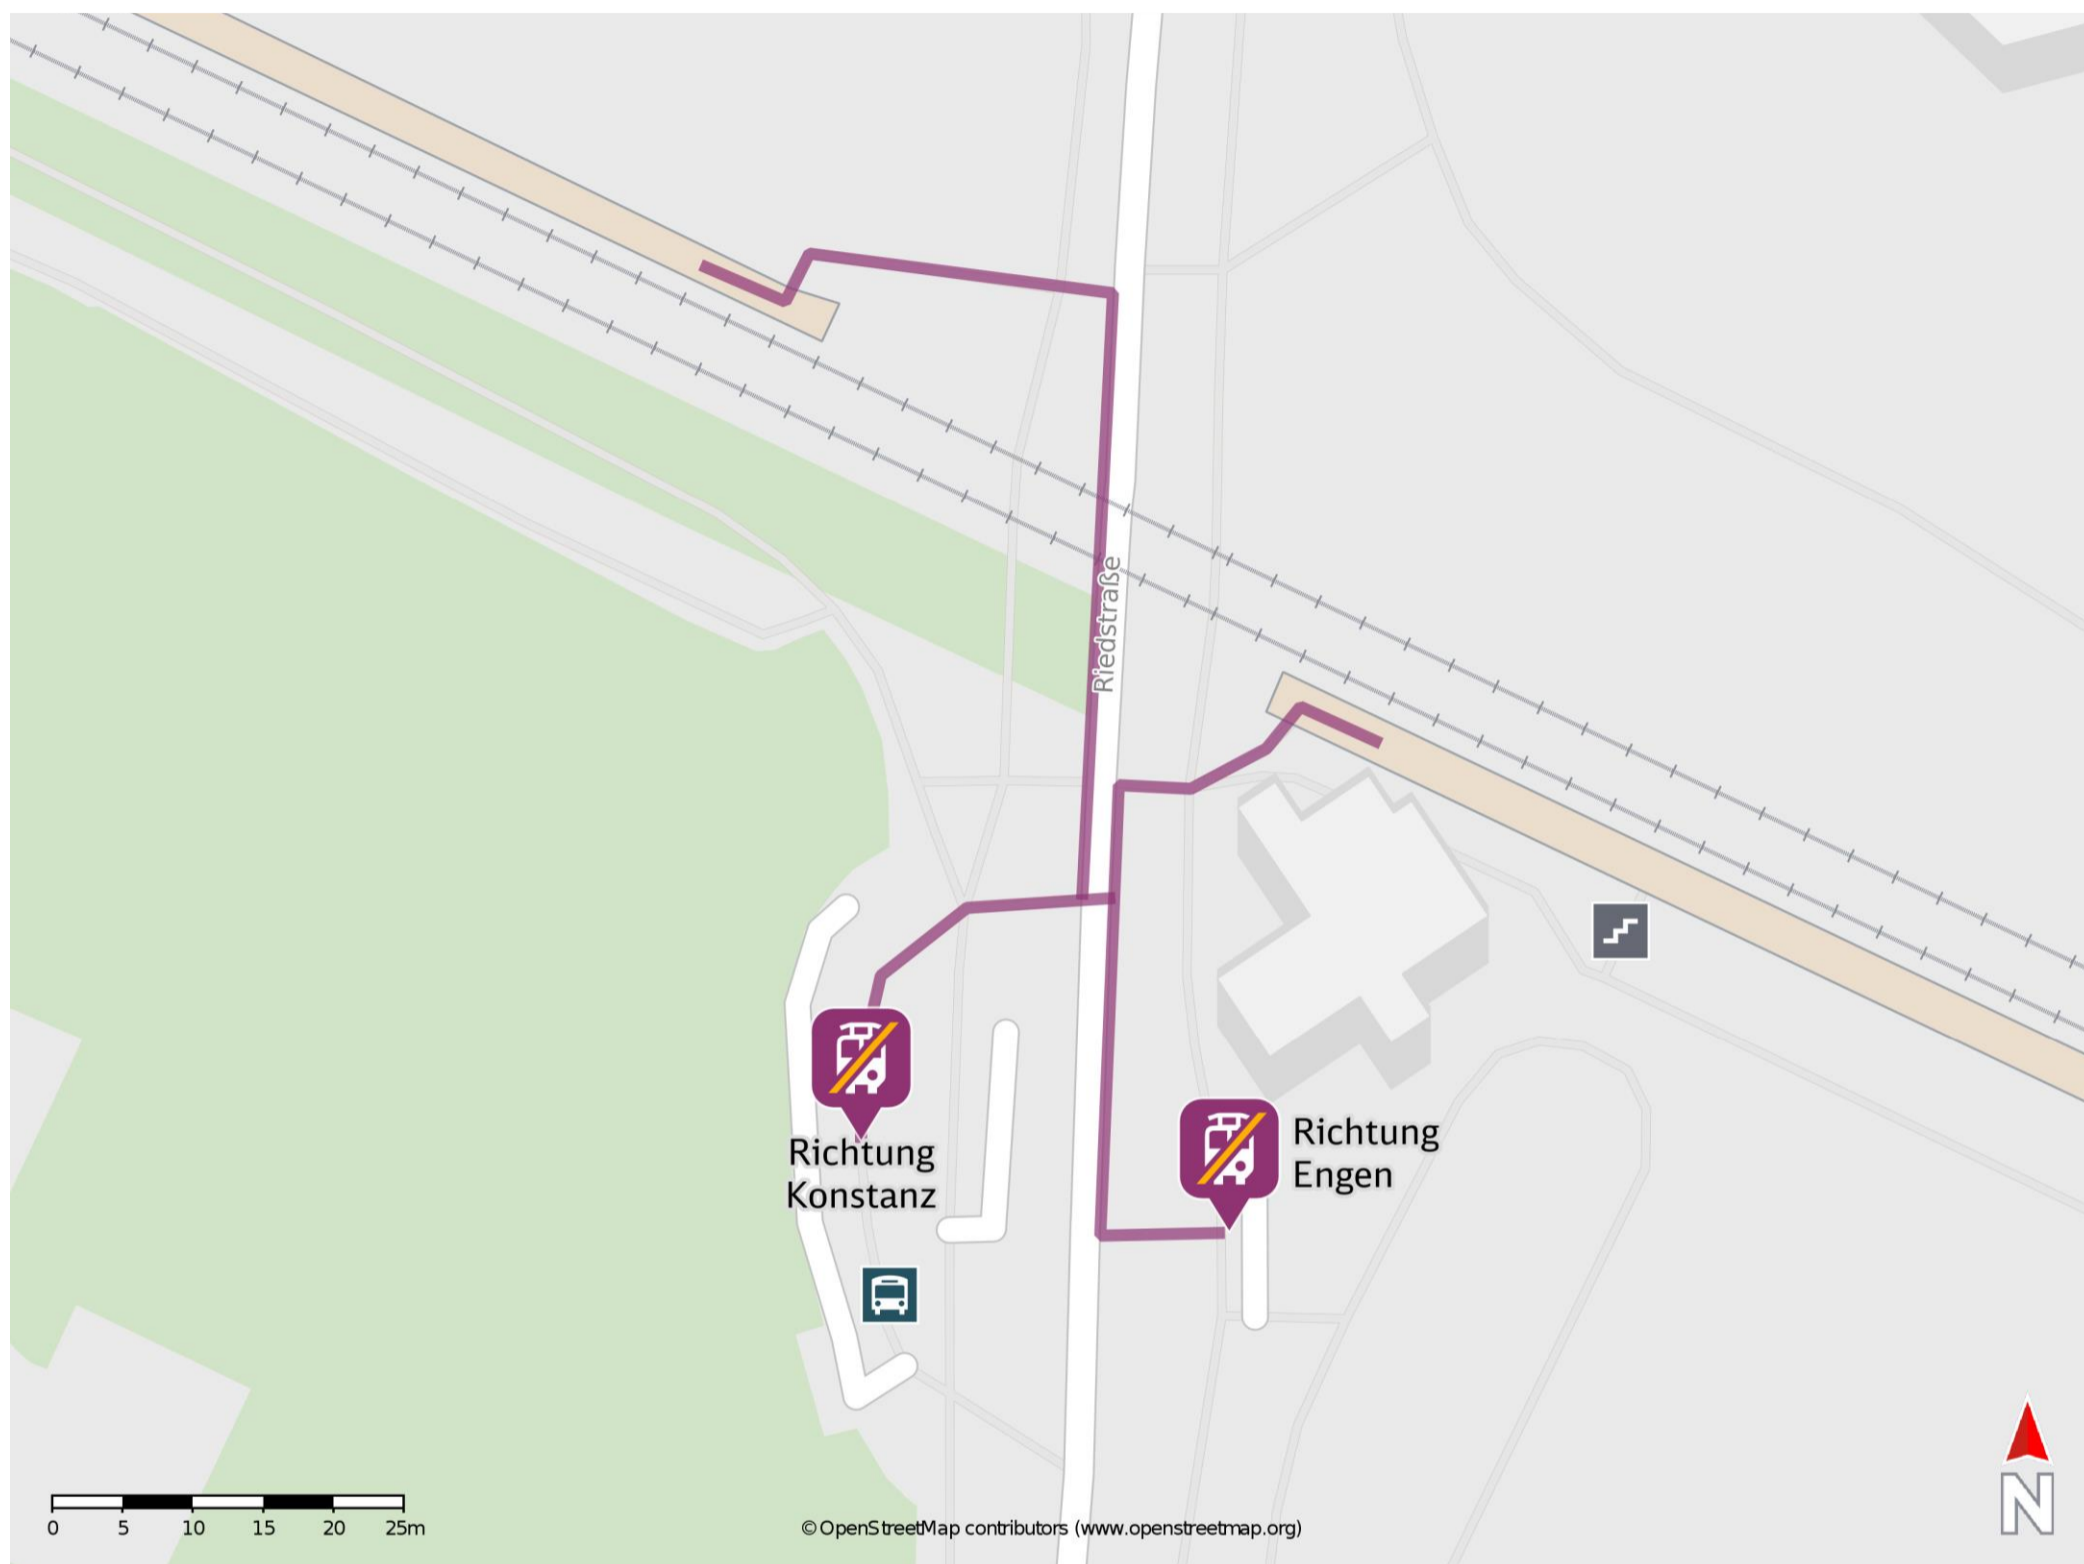

# Umgebungsplan

## Konstanz-Wollmatingen

### Wegbeschreibung Schienenersatzverkehr \*

Verlassen Sie den Bahnsteig und begeben Sie sich an die Riedstraße. Biegen Sie nach links bzw. nach rechts ab und folgen Sie dem Straßenverlauf bis zu den Ersatzhaltestellen.

Ersatzhaltestelle Richtung Engen

Ersatzhaltestelle Richtung Konstanz

\*Fahrradmitnahme im Schienenersatzverkehr nur begrenzt, teilweise gar nicht möglich. Bitte informieren Sie sich bei dem von Ihnen genutzten Eisenbahnverkehrsunternehmen. Im QR Code sind die Koordinaten der Ersatzhaltestelle hinterlegt.