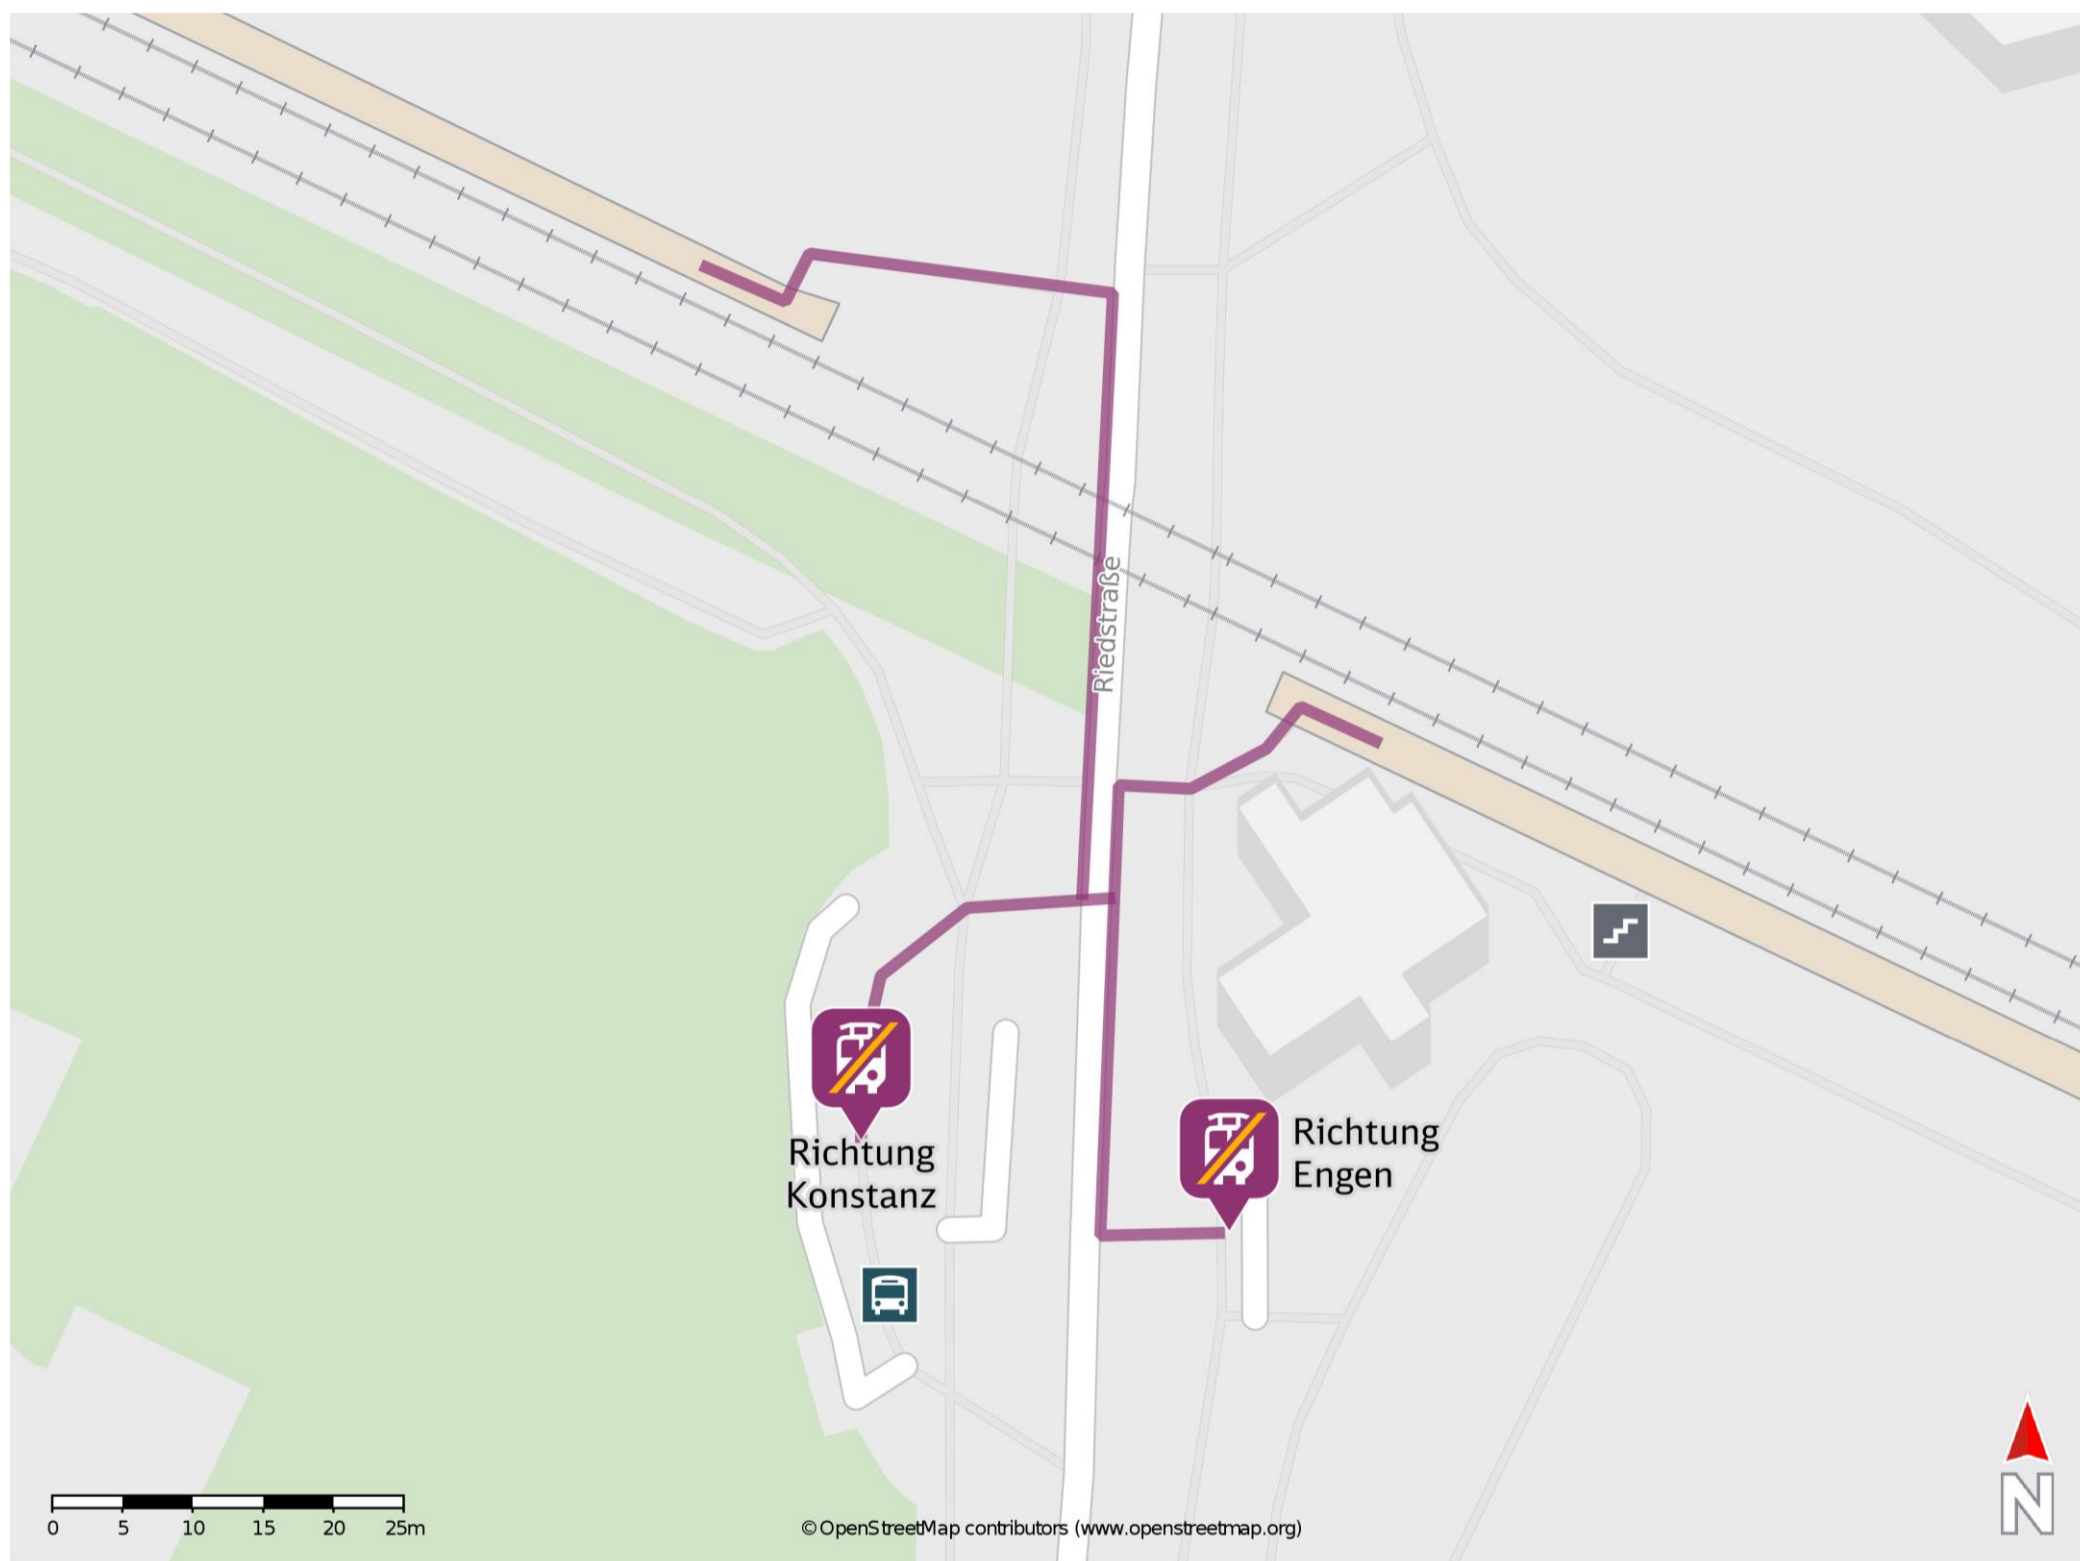

Umgebungsplan

Konstanz-Wollmatingen

Wegbeschreibung Schienenersatzverkehr *

Verlassen Sie den Bahnsteig und begeben Sie sich an die Riedstraße. Biegen Sie nach links bzw. nach rechts ab und folgen Sie dem Straßenverlauf bis zu den Ersatzhaltestellen.

Ersatzhaltestelle Richtung Engen

Ersatzhaltestelle Richtung Konstanz

*Fahrradmitnahme im Schienenersatzverkehr nur begrenzt, teilweise gar nicht möglich. Bitte informieren Sie sich bei dem von Ihnen genutzten Eisenbahnverkehrsunternehmen. Im QR Code sind die Koordinaten der Ersatzhaltestelle hinterlegt.

—— barrierefrei
—— nicht barrierefrei