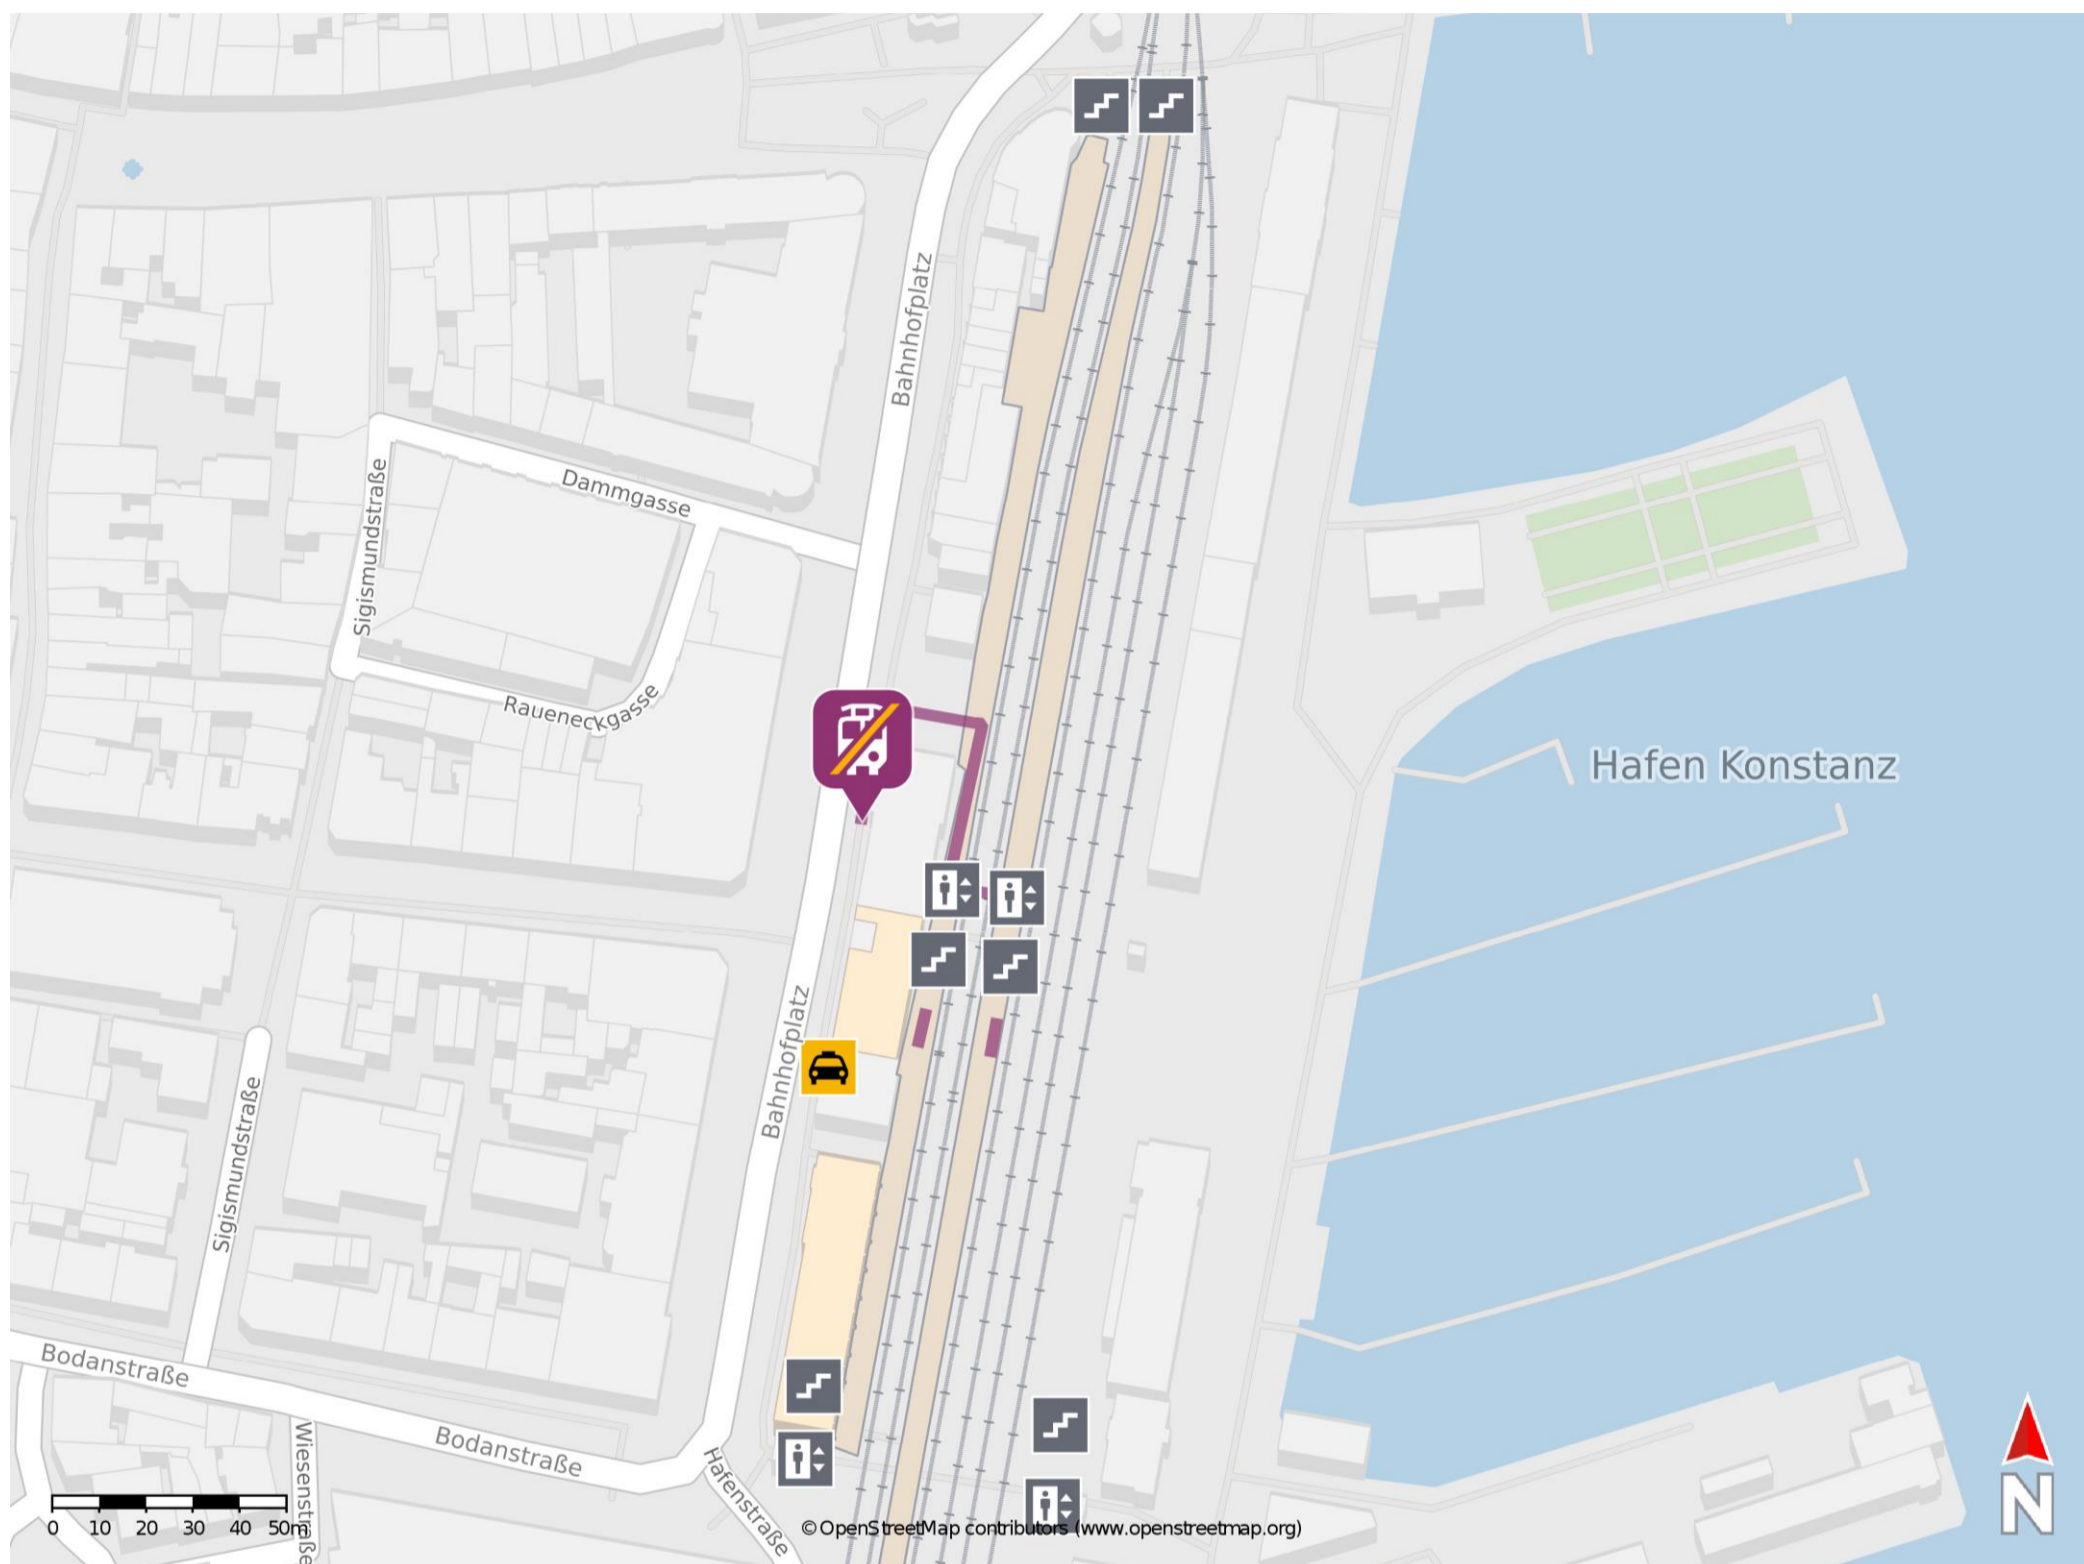

Umgebungsplan

Konstanz

Wegbeschreibung Schienenersatzverkehr *

Verlassen Sie den Bahnsteig und begeben Sie sich an den Bahnhofsvorplatz. Die Ersatzhaltestelle befindet sich in unmittelbarer Nähe.

*Fahrradmitnahme im Schienenersatzverkehr nur begrenzt, teilweise gar nicht möglich. Bitte informieren Sie sich bei dem von Ihnen genutzten Eisenbahnverkehrsunternehmen. Im QR Code sind die Koordinaten der Ersatzhaltestelle hinterlegt.