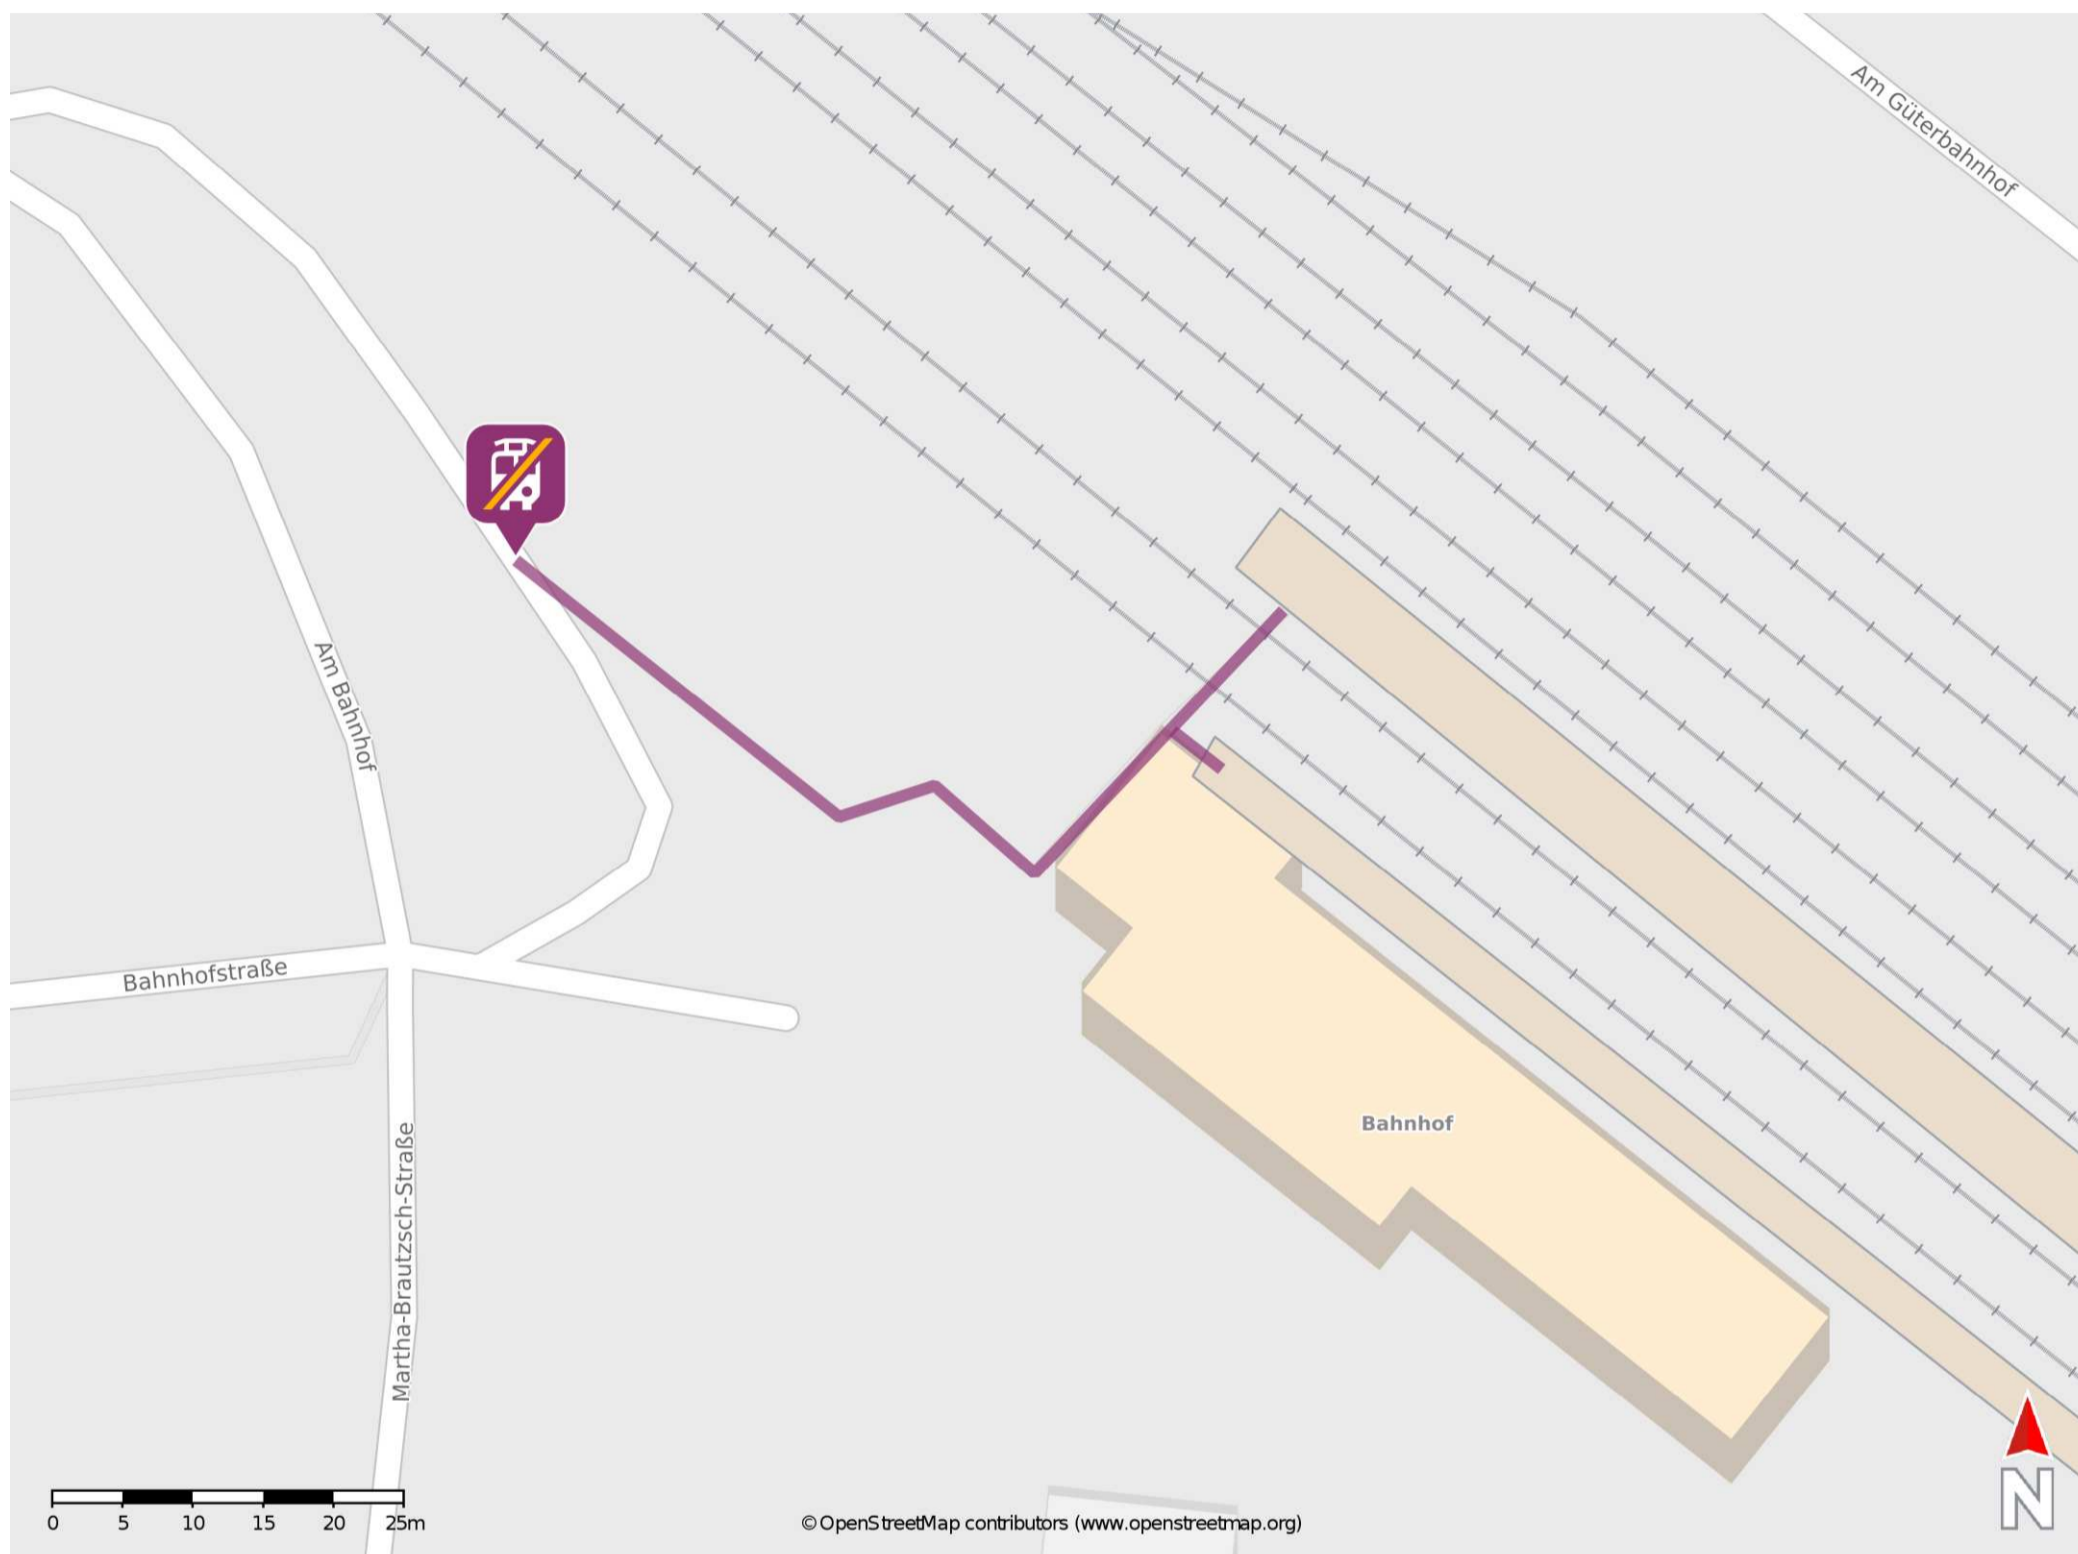

Könnern

Wegbeschreibung Schienenersatzverkehr *

Verlassen Sie den Bahnsteig, ggf. über die Unterführung, und begeben Sie sich vor das Bahnhofsgebäude. Orientieren Sie sich nach rechts und begeben Sie sich zur Ersatzhaltestelle.

* Fahrradmitnahme im Schienenersatzverkehr nur begrenzt möglich.
Im QR Code sind die Koordinaten der Ersatzhaltestelle hinterlegt.

— barrierefrei
— nicht barrierefrei