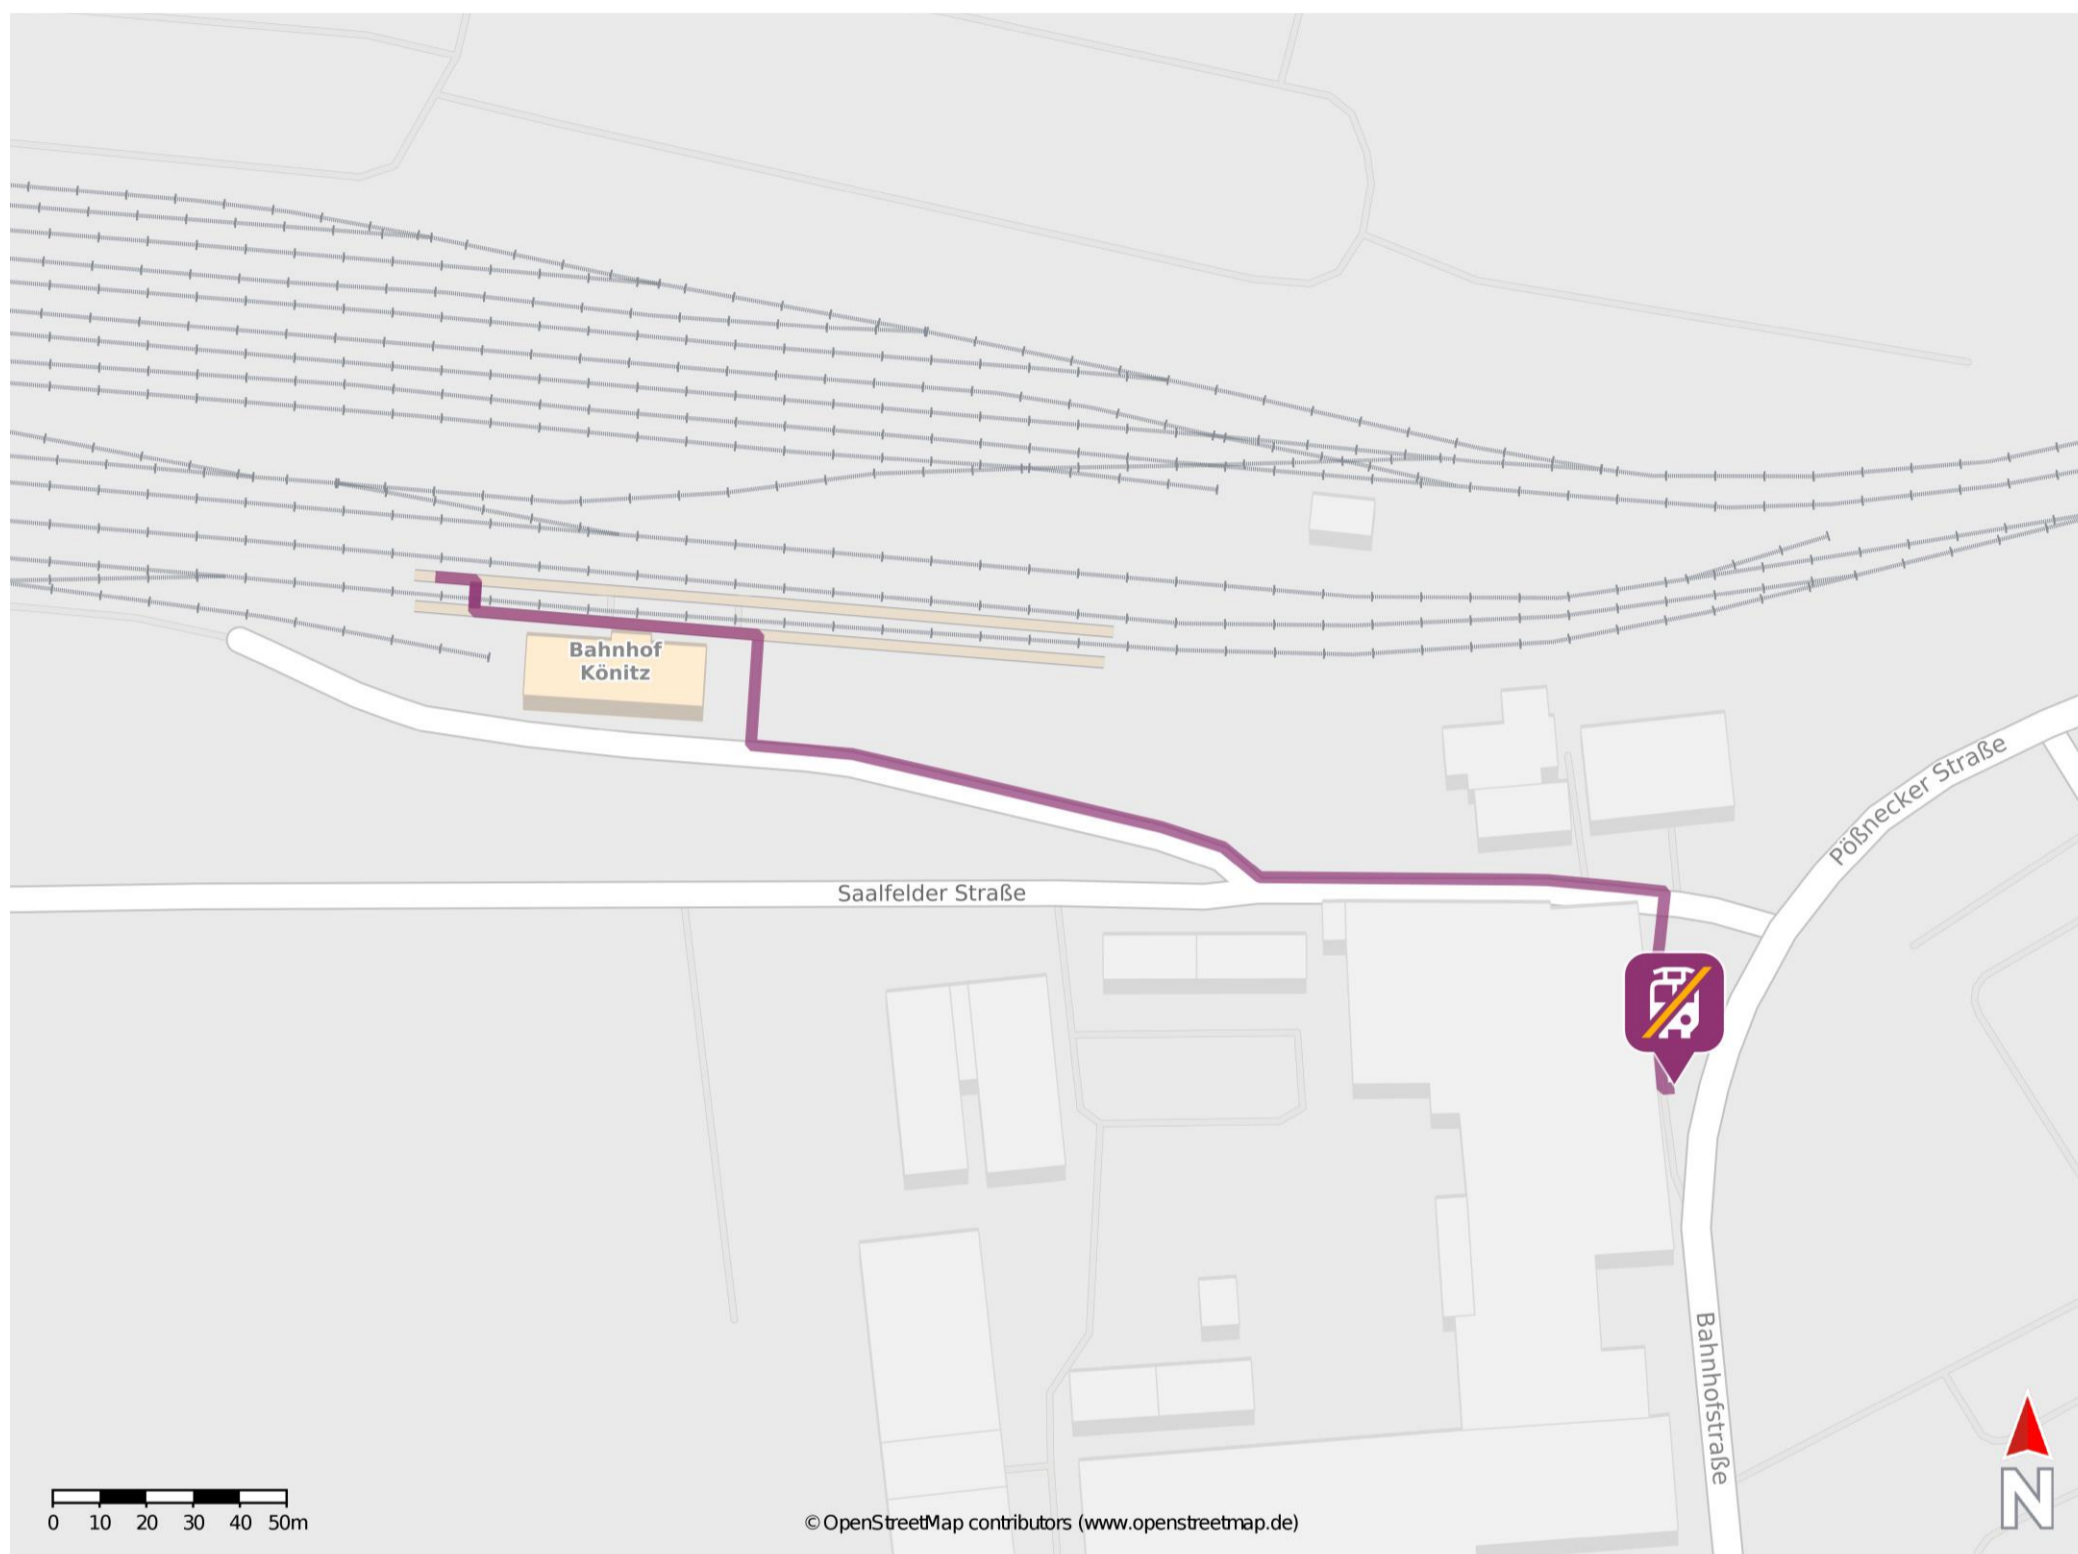

Könitz (Thür)

Wegbeschreibung Schienenersatzverkehr *

Verlassen Sie den Bahnsteig, ggf. über den Bahnübergang, und begeben Sie sich an die Saalfelder Straße. Orientieren Sie sich links und biegen Sie an der nächsten Kreuzung rechts ab. Die Ersatzhaltestelle befindet sich an der Bushaltestelle Porzellanwerk.

* Fahrradmitnahme im Schienenersatzverkehr nur begrenzt möglich.
Im QR Code sind die Koordinaten der Ersatzhaltestelle hinterlegt.

— barrierefrei
- nicht barrierefrei