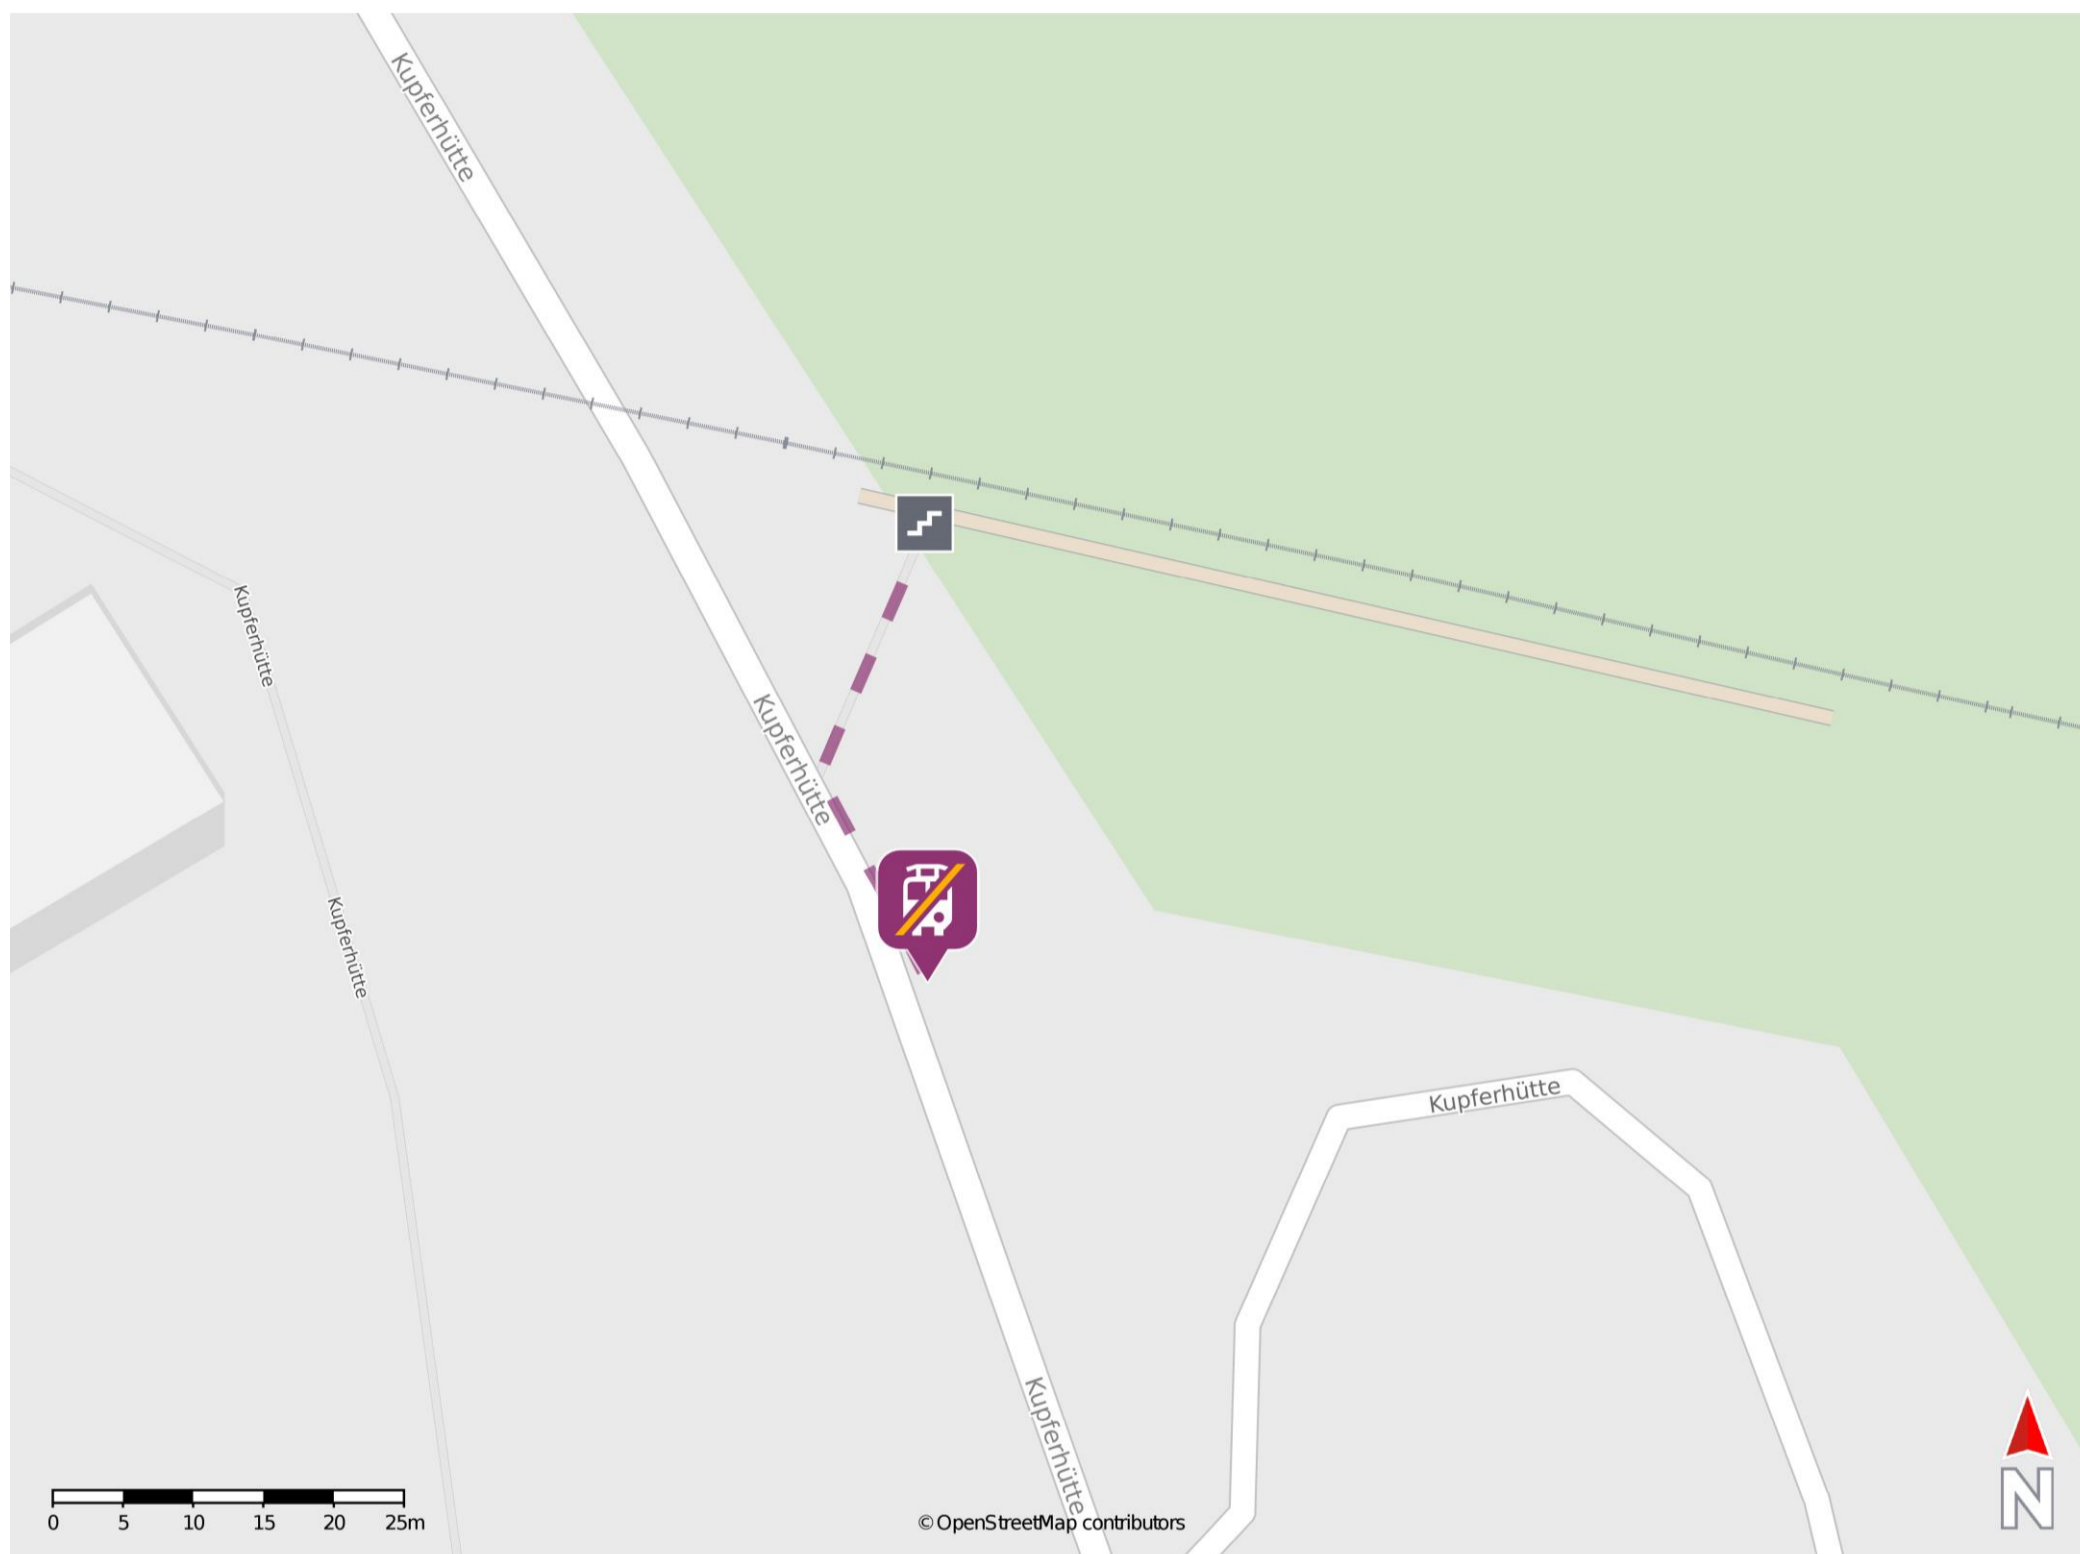

Königsstollen

Wegbeschreibung Schienenersatzverkehr *

Verlassen Sie den Bahnsteig und begeben Sie sich an die Straße Kupferhütte. Biegen Sie nach links in diese ein und folgen Sie der Straße bis zur Ersatzhaltestelle Richtung Dillenburg/Betzdorf an der Haltestelle Königsstollen Bahnhof.

* Fahrradmitnahme im Schienenersatzverkehr nur begrenzt möglich.
Im QR Code sind die Koordinaten der Ersatzhaltestelle hinterlegt.

— barrierefrei
- nicht barrierefrei