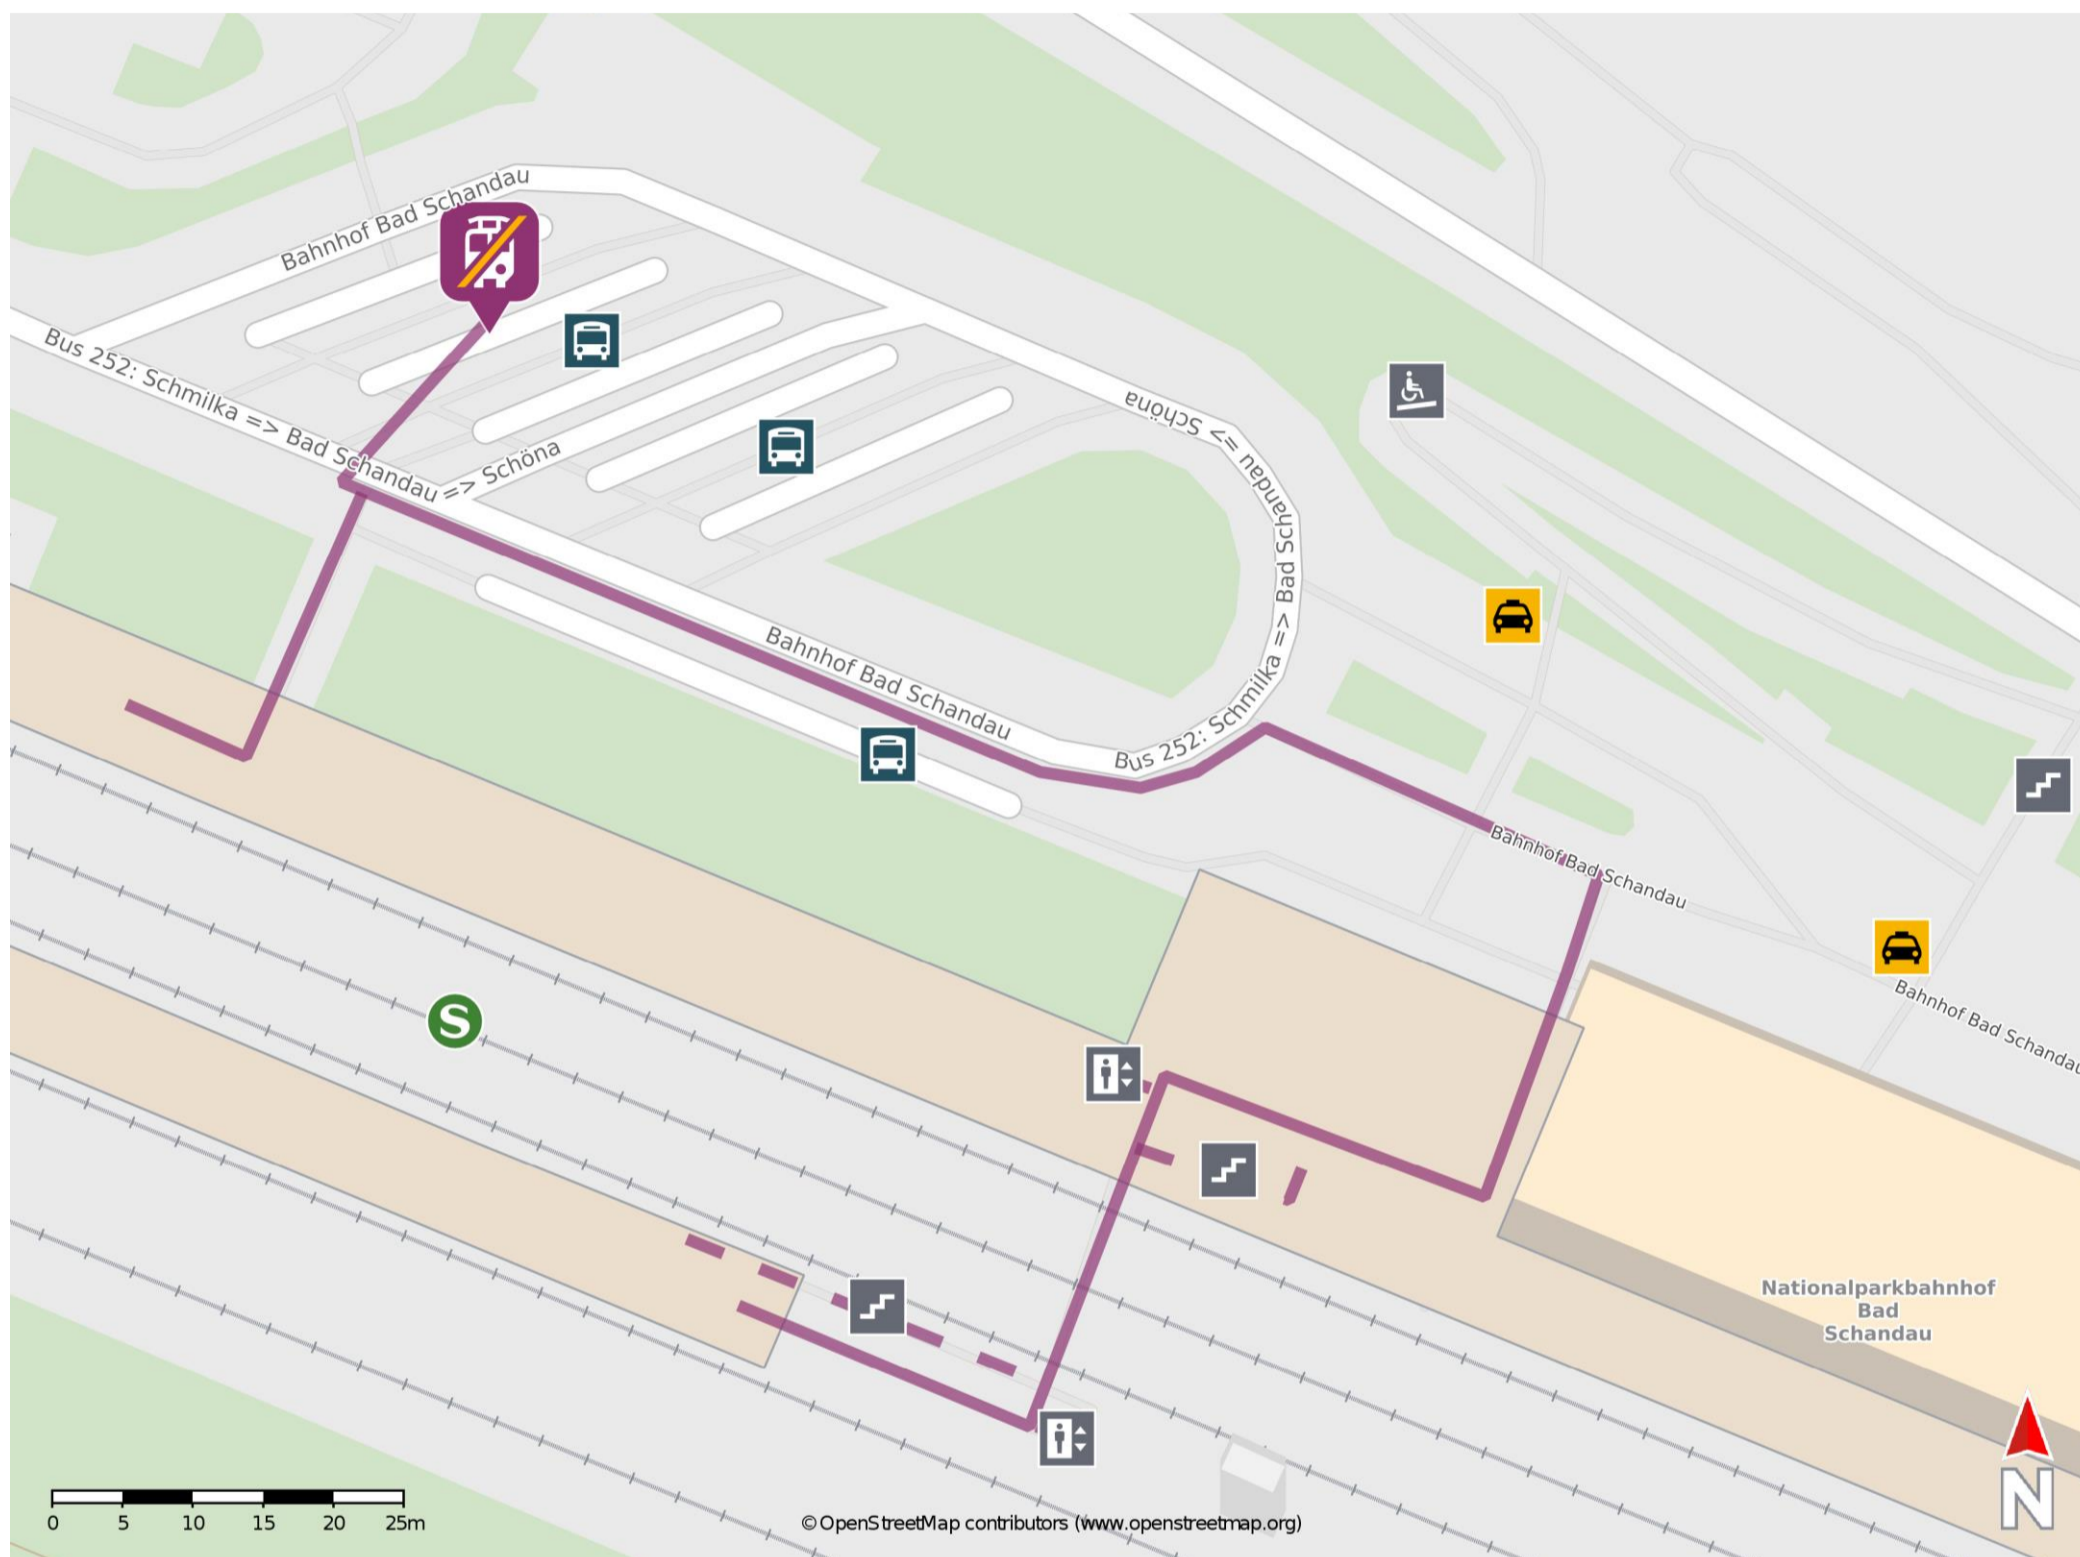

Bad Schandau

Wegbeschreibung Schienenersatzverkehr *

Verlassen Sie den Bahnsteig und begeben Sie sich zum Busbahnhof auf der linken Seite. Die Ersatzhaltestelle befindet sich am Bussteig 4.

* Fahrradmitnahme im Schienenersatzverkehr nur begrenzt möglich.
Im QR Code sind die Koordinaten der Ersatzhaltestelle hinterlegt.

— barrierefrei
- - nicht barrierefrei