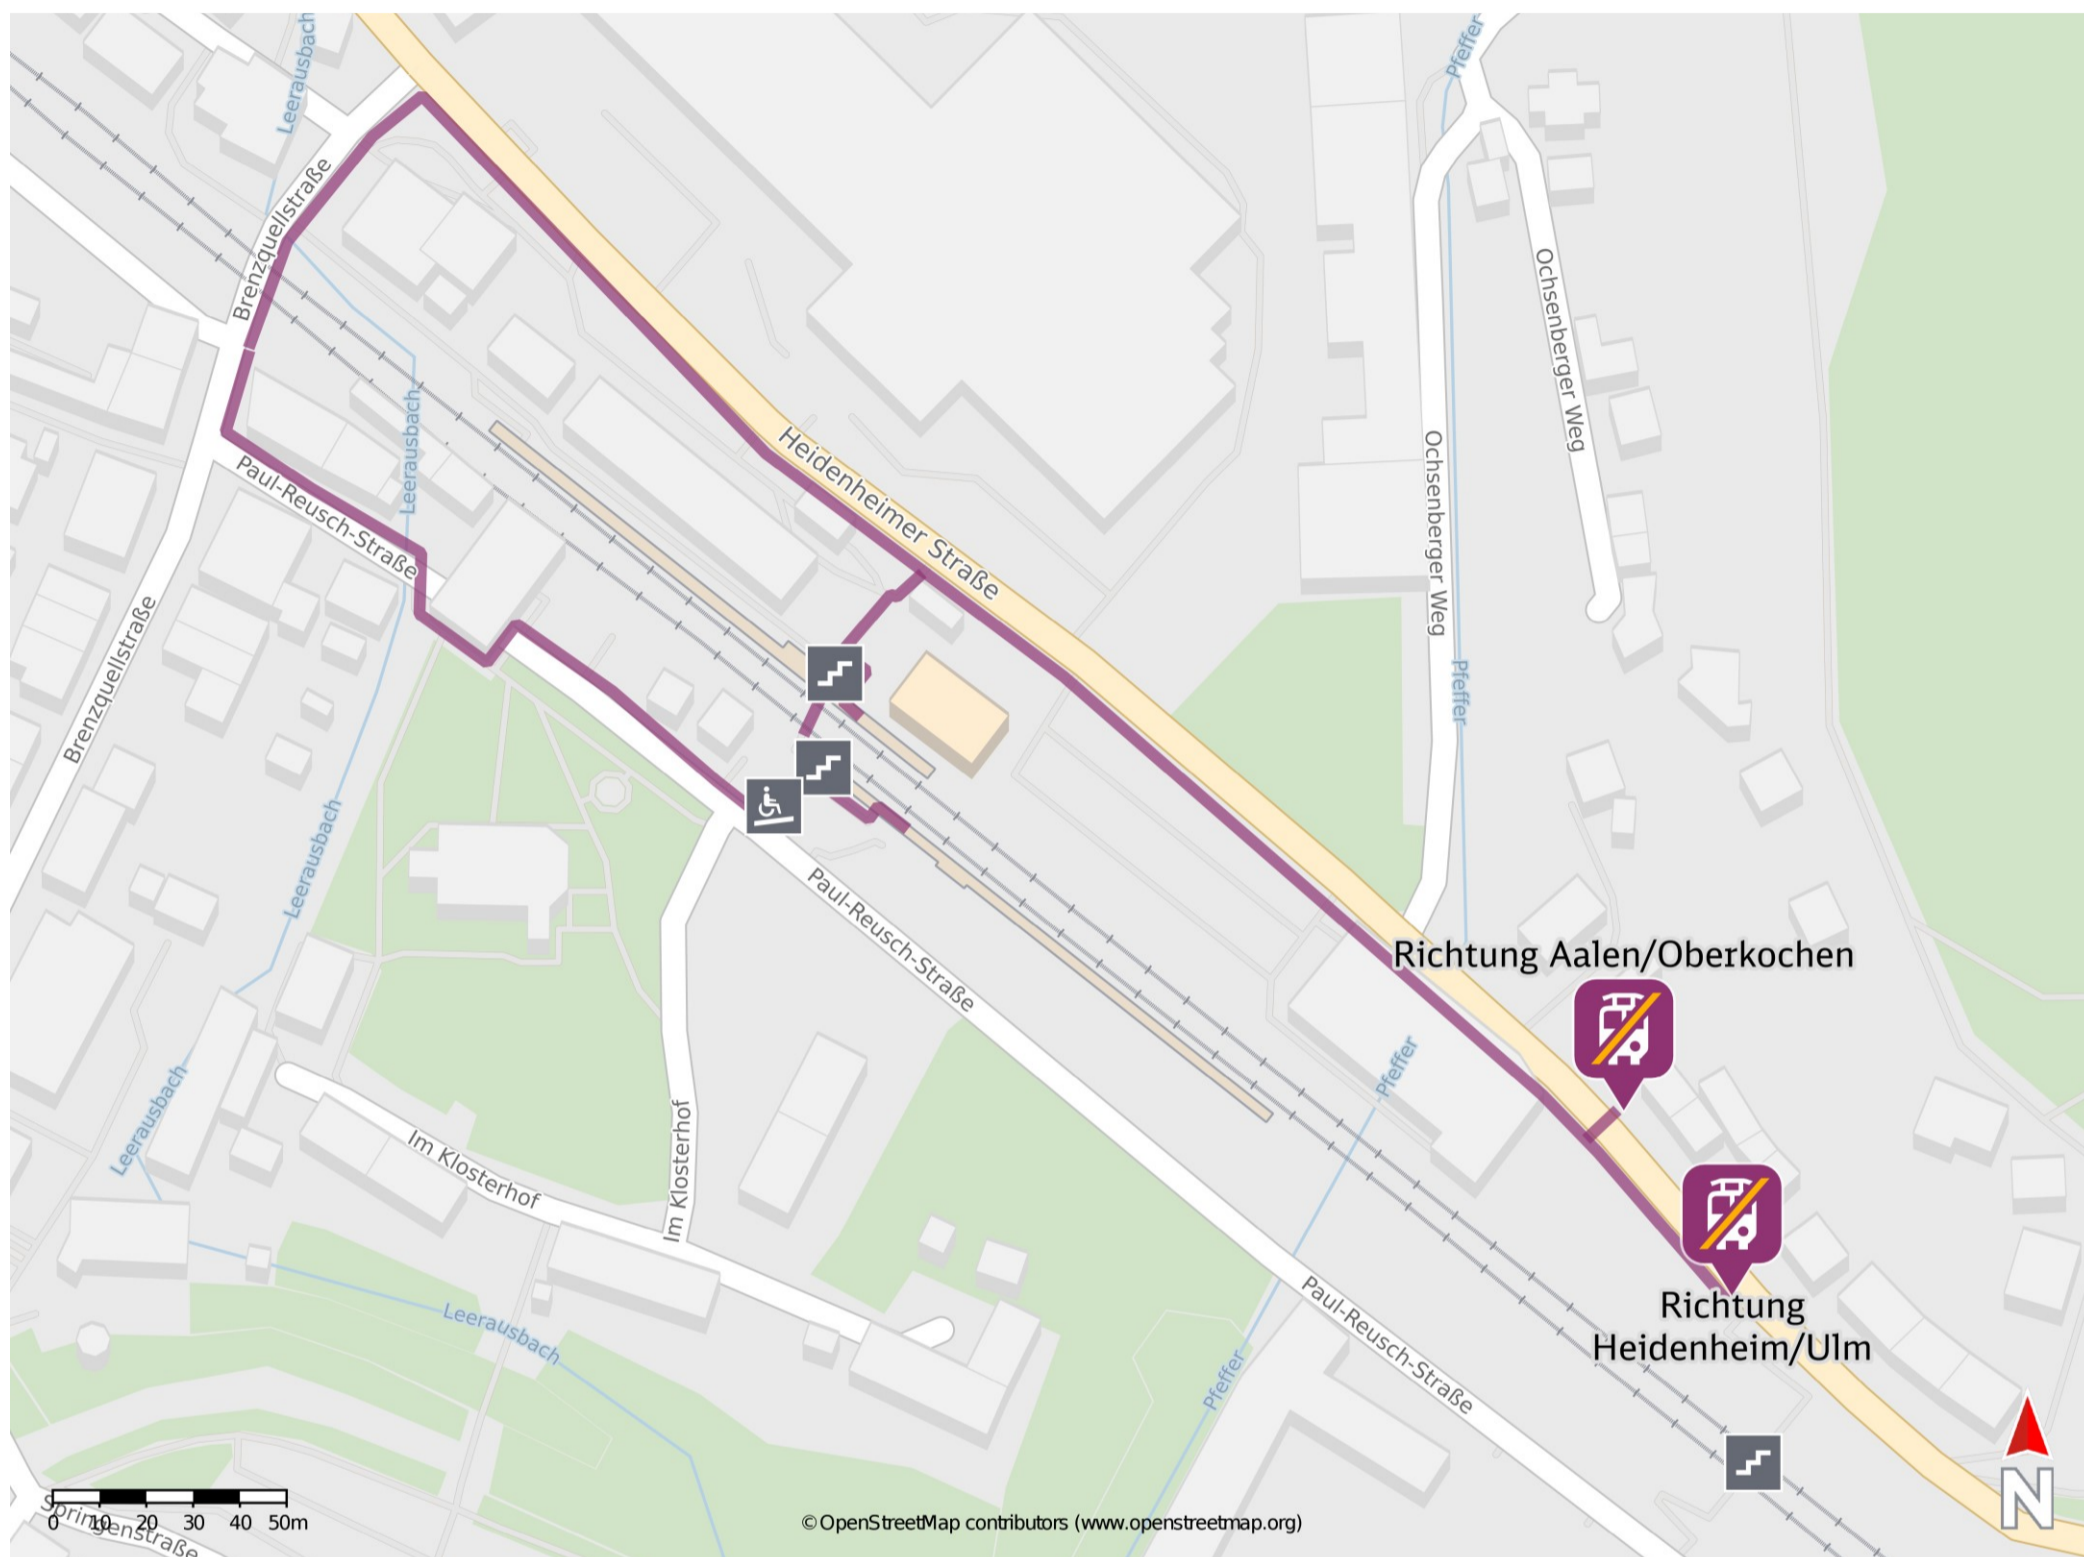

Königsbronn

Wegbeschreibung Schienenersatzverkehr *

Von Gleis 1: Verlassen Sie den Bahnsteig in Richtung Heidenheimer Straße. Biegen Sie nach rechts ab und folgen Sie dem Straßenverlauf bis zu den Ersatzhaltestellen.

Von Gleis 2: Verlassen Sie den Bahnsteig durch die Unterführung zum Gleis 1 oder über die Rampe in Richtung Paul-Reusch-Straße. Biegen Sie nach rechts ab. Folgen Sie dem Straßenverlauf bis zur Kreuzung Paul-Reusch-Straße/ Brenzquellstraße. Biegen Sie nach rechts ab und folgen Sie dem Straßenverlauf bis zur Kreuzung Brenzquellstraße/Heidenheimer Straße. Biegen Sie erneut nach rechts ab und folgen Sie dem Straßenverlauf bis zu den Ersatzhaltestellen.

Ersatzhaltestelle Richtung Heidenheim/Ulm

Ersatzhaltestelle Richtung Aalen/Oberkochen

* Fahrradmitnahme im Schienenersatzverkehr nur begrenzt möglich. Im QR Code sind die Koordinaten der Ersatzhaltestelle hinterlegt.