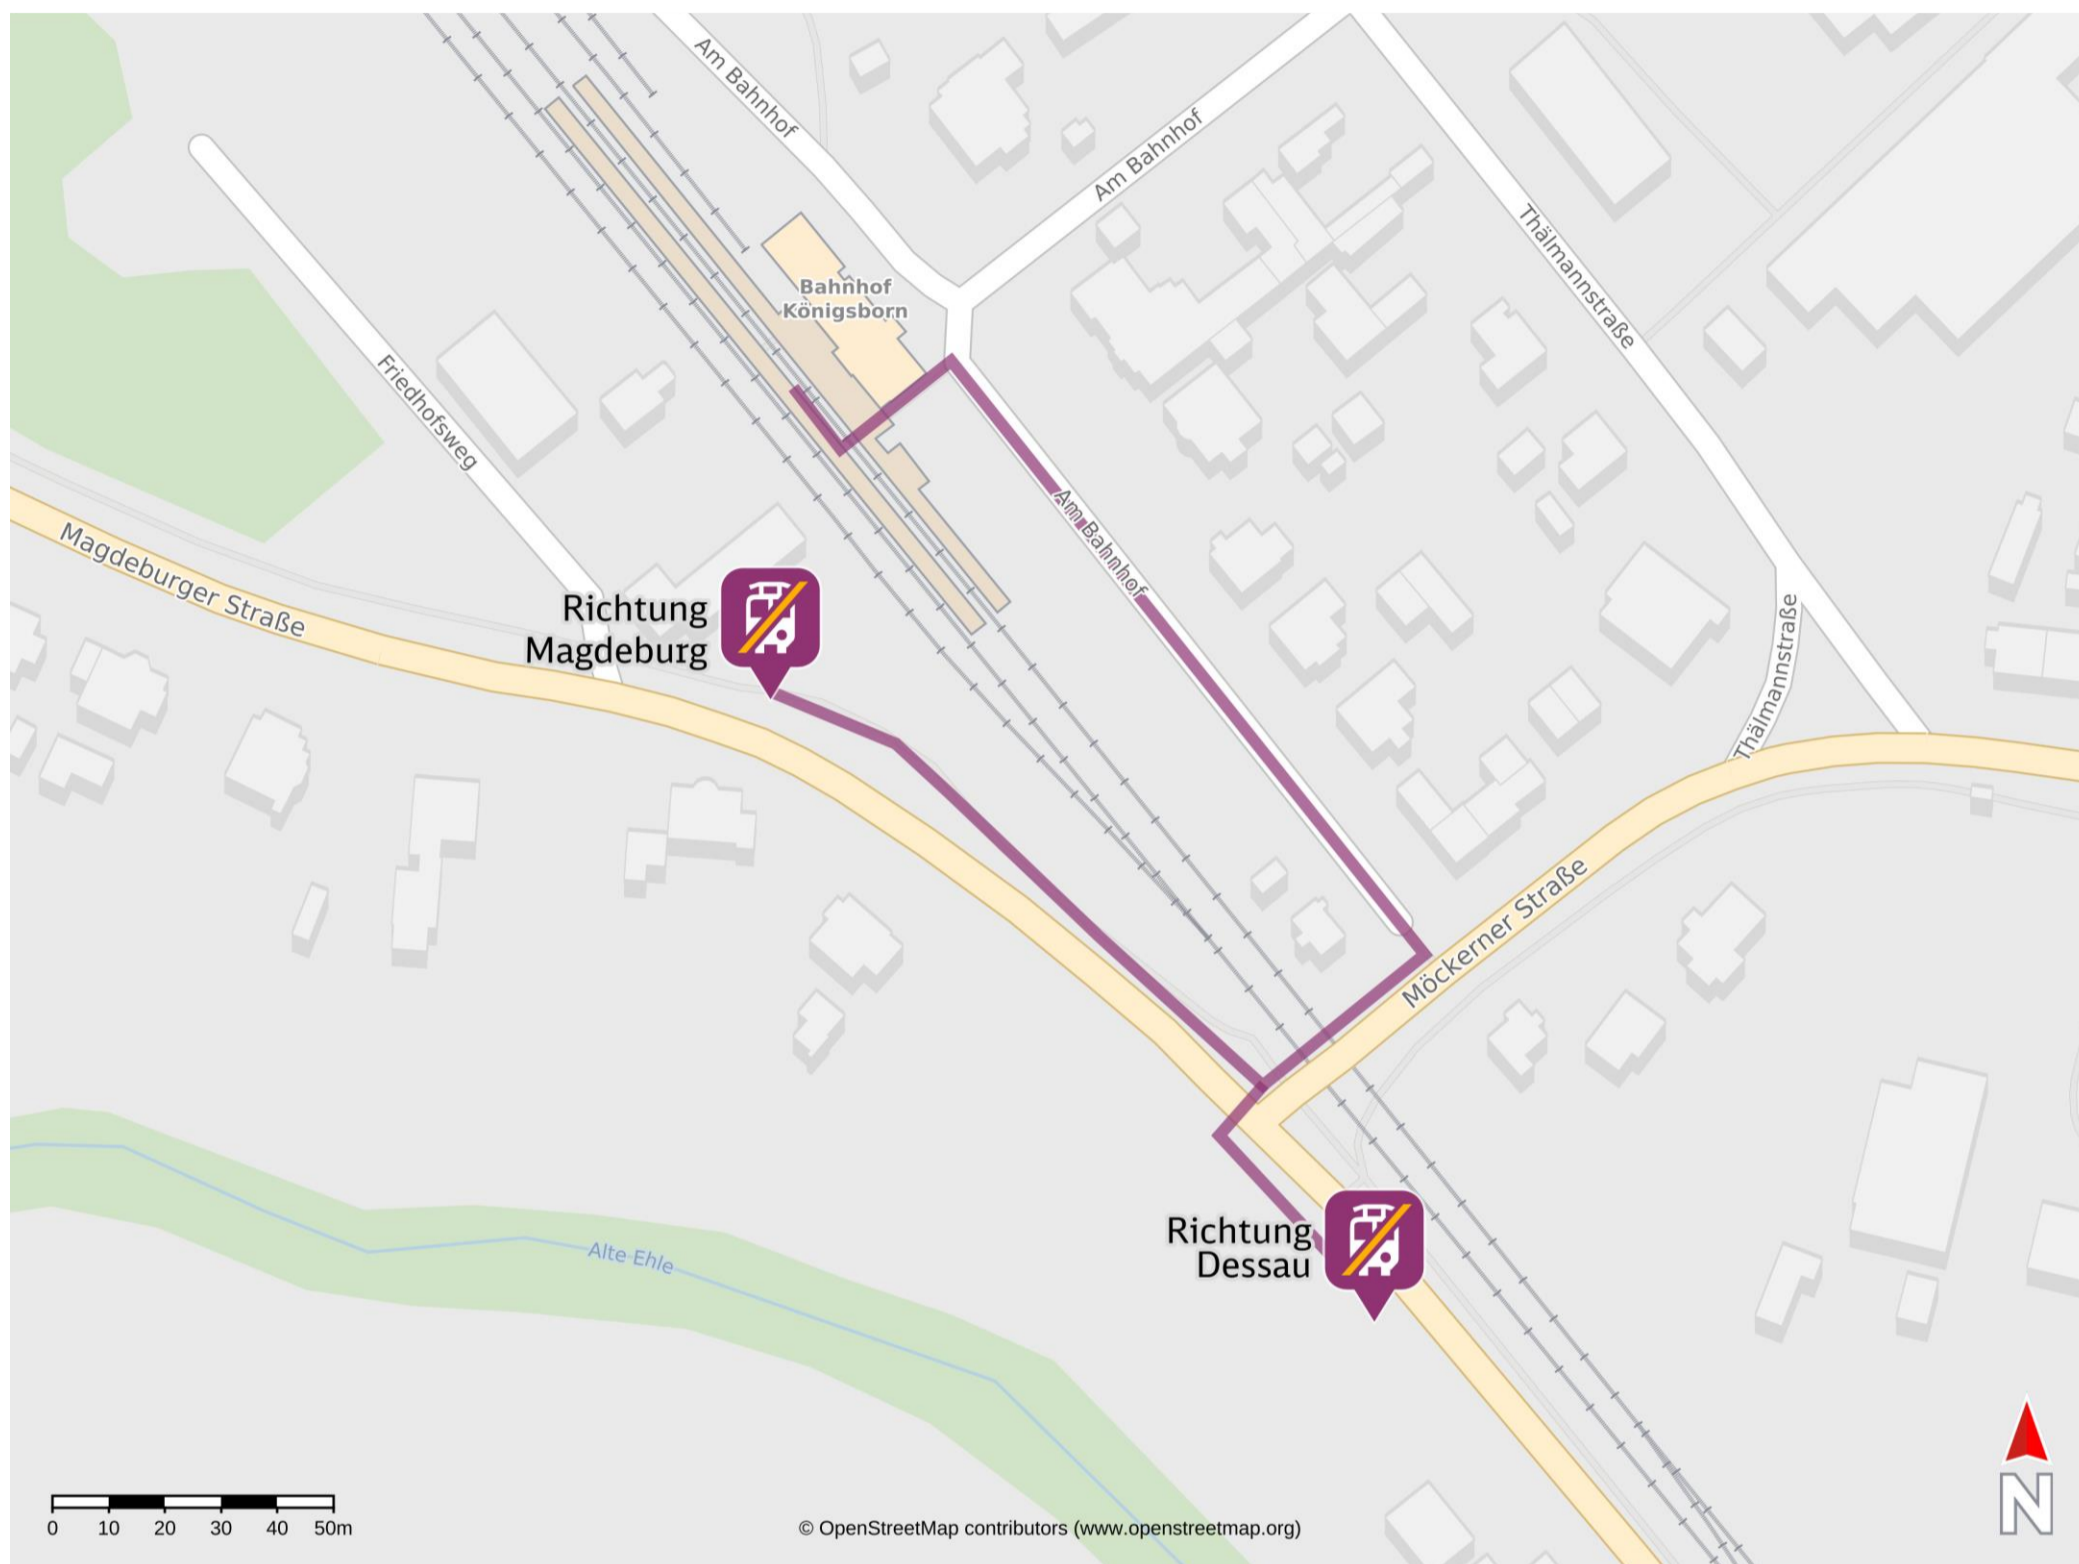

# Umgebungsplan

## Königsborn

### Wegbeschreibung Schienenersatzverkehr \*

Verlassen Sie den Bahnhof in Richtung Straße Am Bahnhof. Biegen Sie nach rechts ab und folgen Sie dem Straßenverlauf bis zur Möckerner Straße. Biegen Sie erneut nach rechts ab und begeben Sie sich an die Magdeburger Straße.

Ersatzhaltestelle Richtung  
Magdeburg

Für die Ersatzhaltestelle Richtung Magdeburg biegen Sie nach rechts ab. Folgen Sie dem Straßenverlauf etwa 100 Meter bis zur Ersatzhaltestelle.

Ersatzhaltestelle Richtung  
Dessau