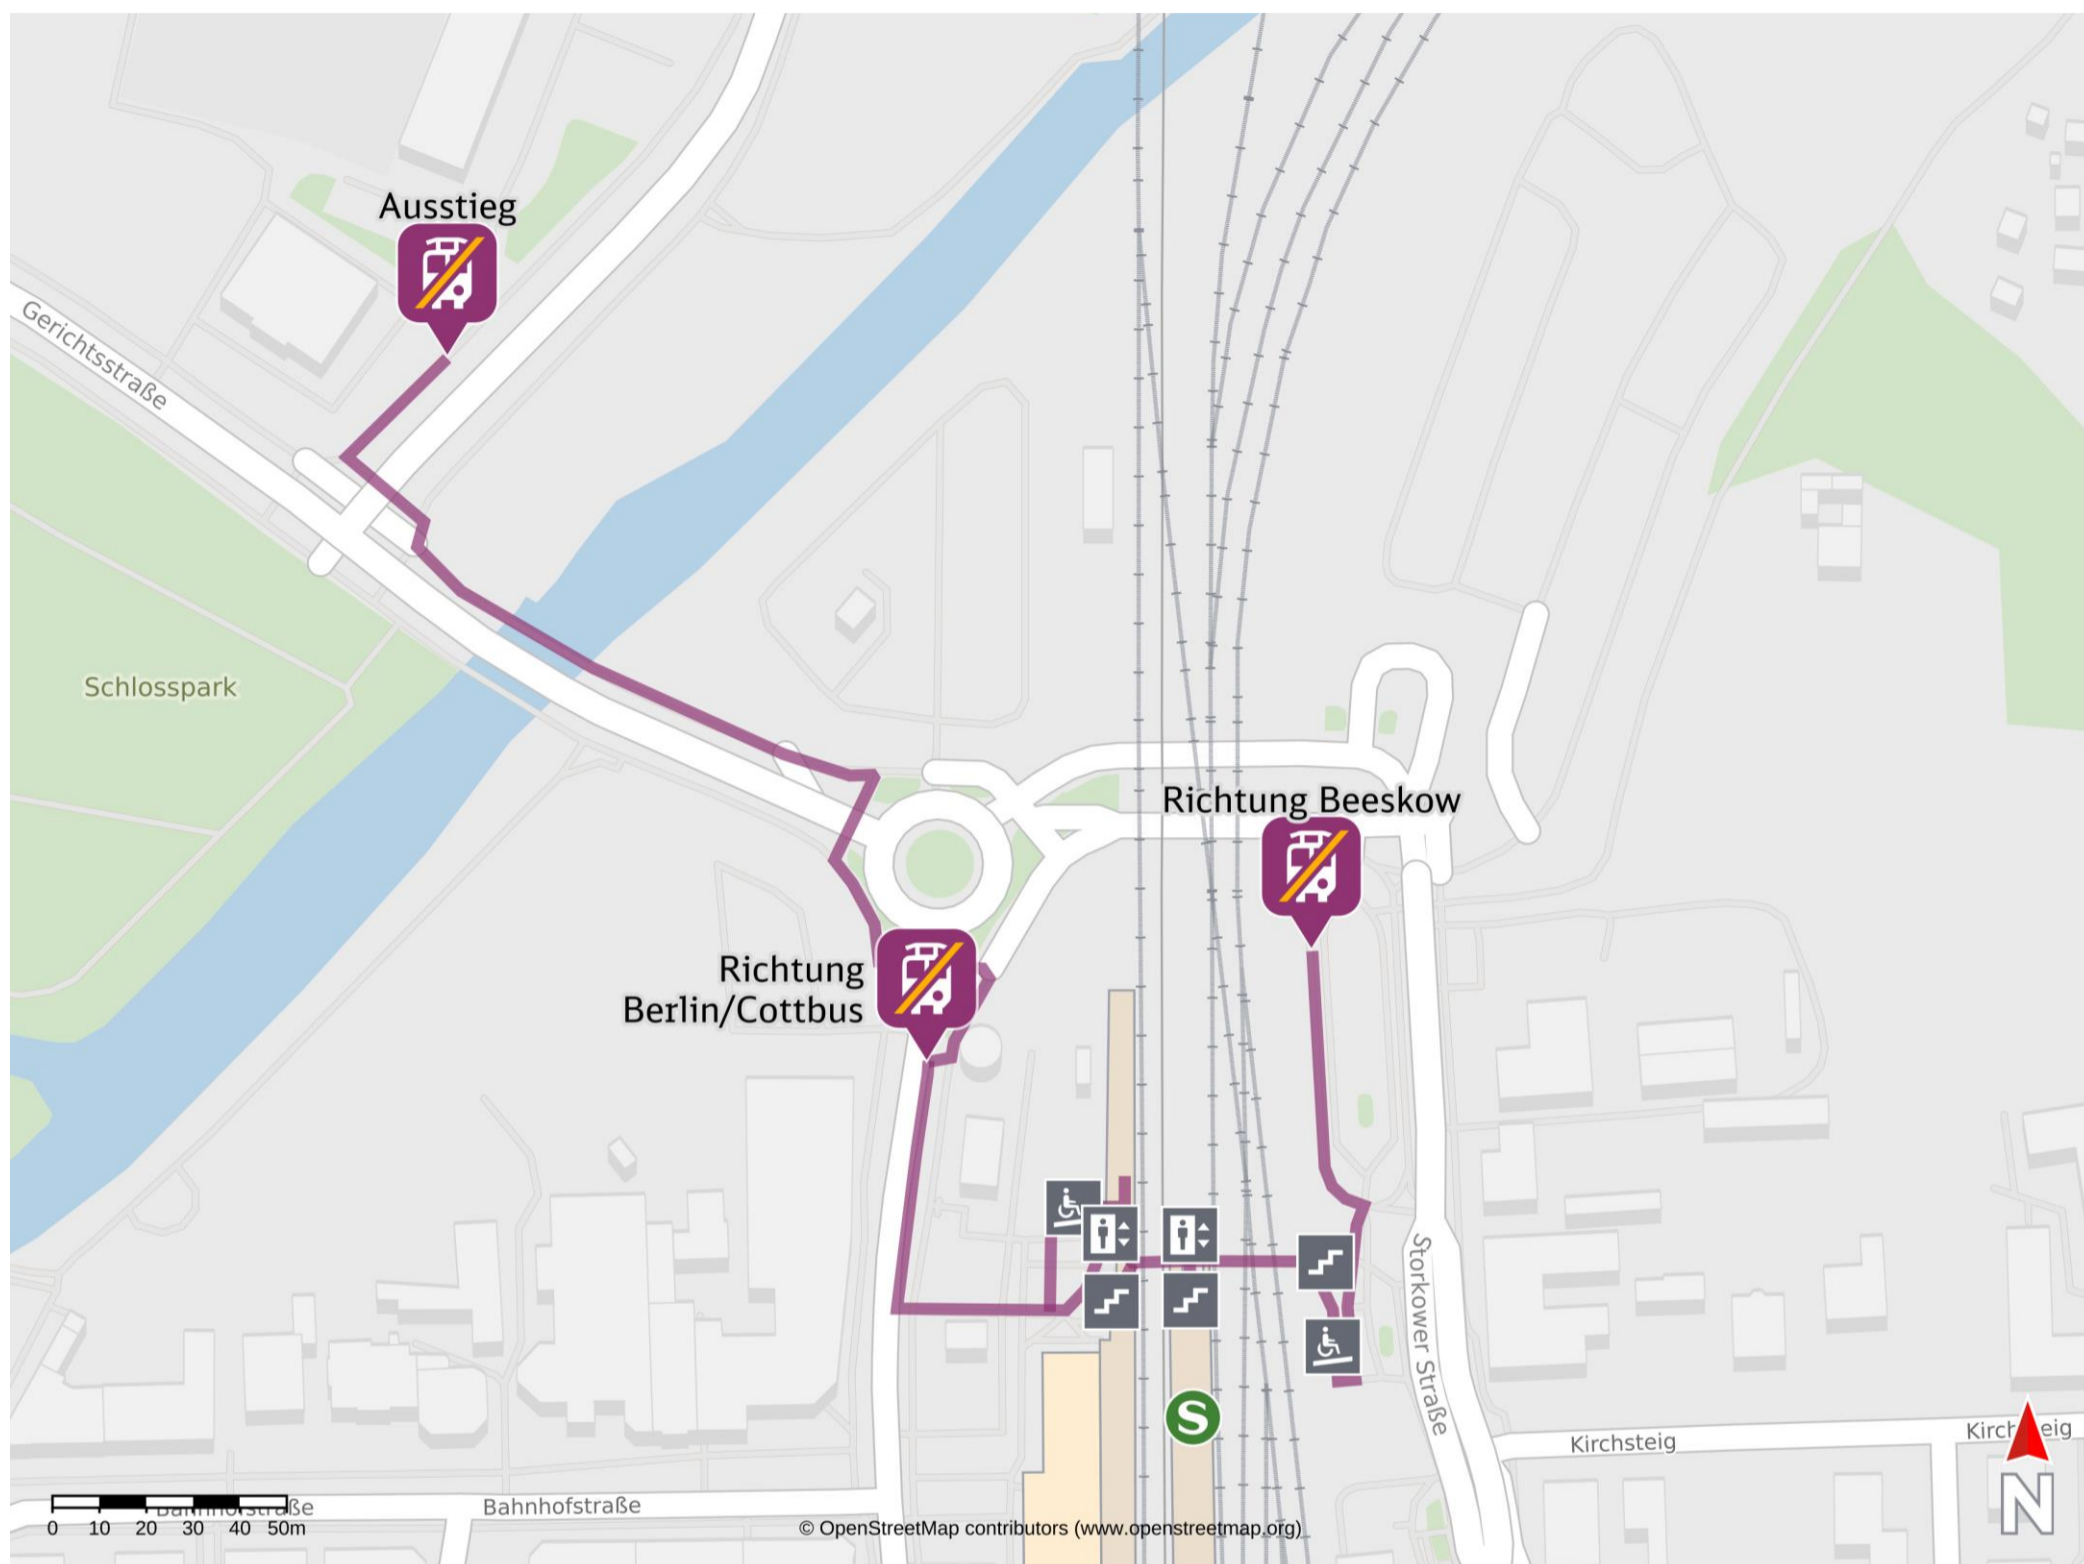

Umgebungsplan

Königs Wusterhausen

Richtung Berlin/Cottbus

Richtung Beeskow

Wegbeschreibung Schienenersatzverkehr *

Richtung Berlin/ Cottbus: Verlassen Sie den Bahnsteig und begeben sich an die Storkower Straße. Halten Sie sich rechts und folgen der Straße wenige Meter bis zur Ersatzhaltestelle in Richtung Berlin/ Cottbus. Diese befindet sich an der Haltestelle Königs Wusterhausen, Bahnhof Haltestelle Nr. 1/ 2. **Ausstieg:** Halten Sie sich links und folgen dem Straßenverlauf der Gerichtsstraße bis zur Brückenstraße. Biegen Sie nach links auf diese ab. Die Ersatzhaltestelle befindet sich am Bahnhofsvorplatz an Position 14.

Richtung Beeskow: Verlassen Sie den Bahnsteig durch die Unterführung und begeben sich in Richtung Busbahnhof (ZOB). Halten Sie sich links und folgen dem Weg zum ZOB. Die Ersatzhaltestelle befindet sich an der Haltestelle Königs Wusterhausen, Bahnhof Haltestelle Nr. 8 am ZOB.

*Fahrradmitnahme im Schienenersatzverkehr nur begrenzt, teilweise gar nicht möglich. Bitte informieren Sie sich bei dem von Ihnen genutzten Eisenbahnverkehrsunternehmen. Im QR Code sind die Koordinaten der Ersatzhaltestelle hinterlegt.

— barrierefrei
— nicht barrierefrei