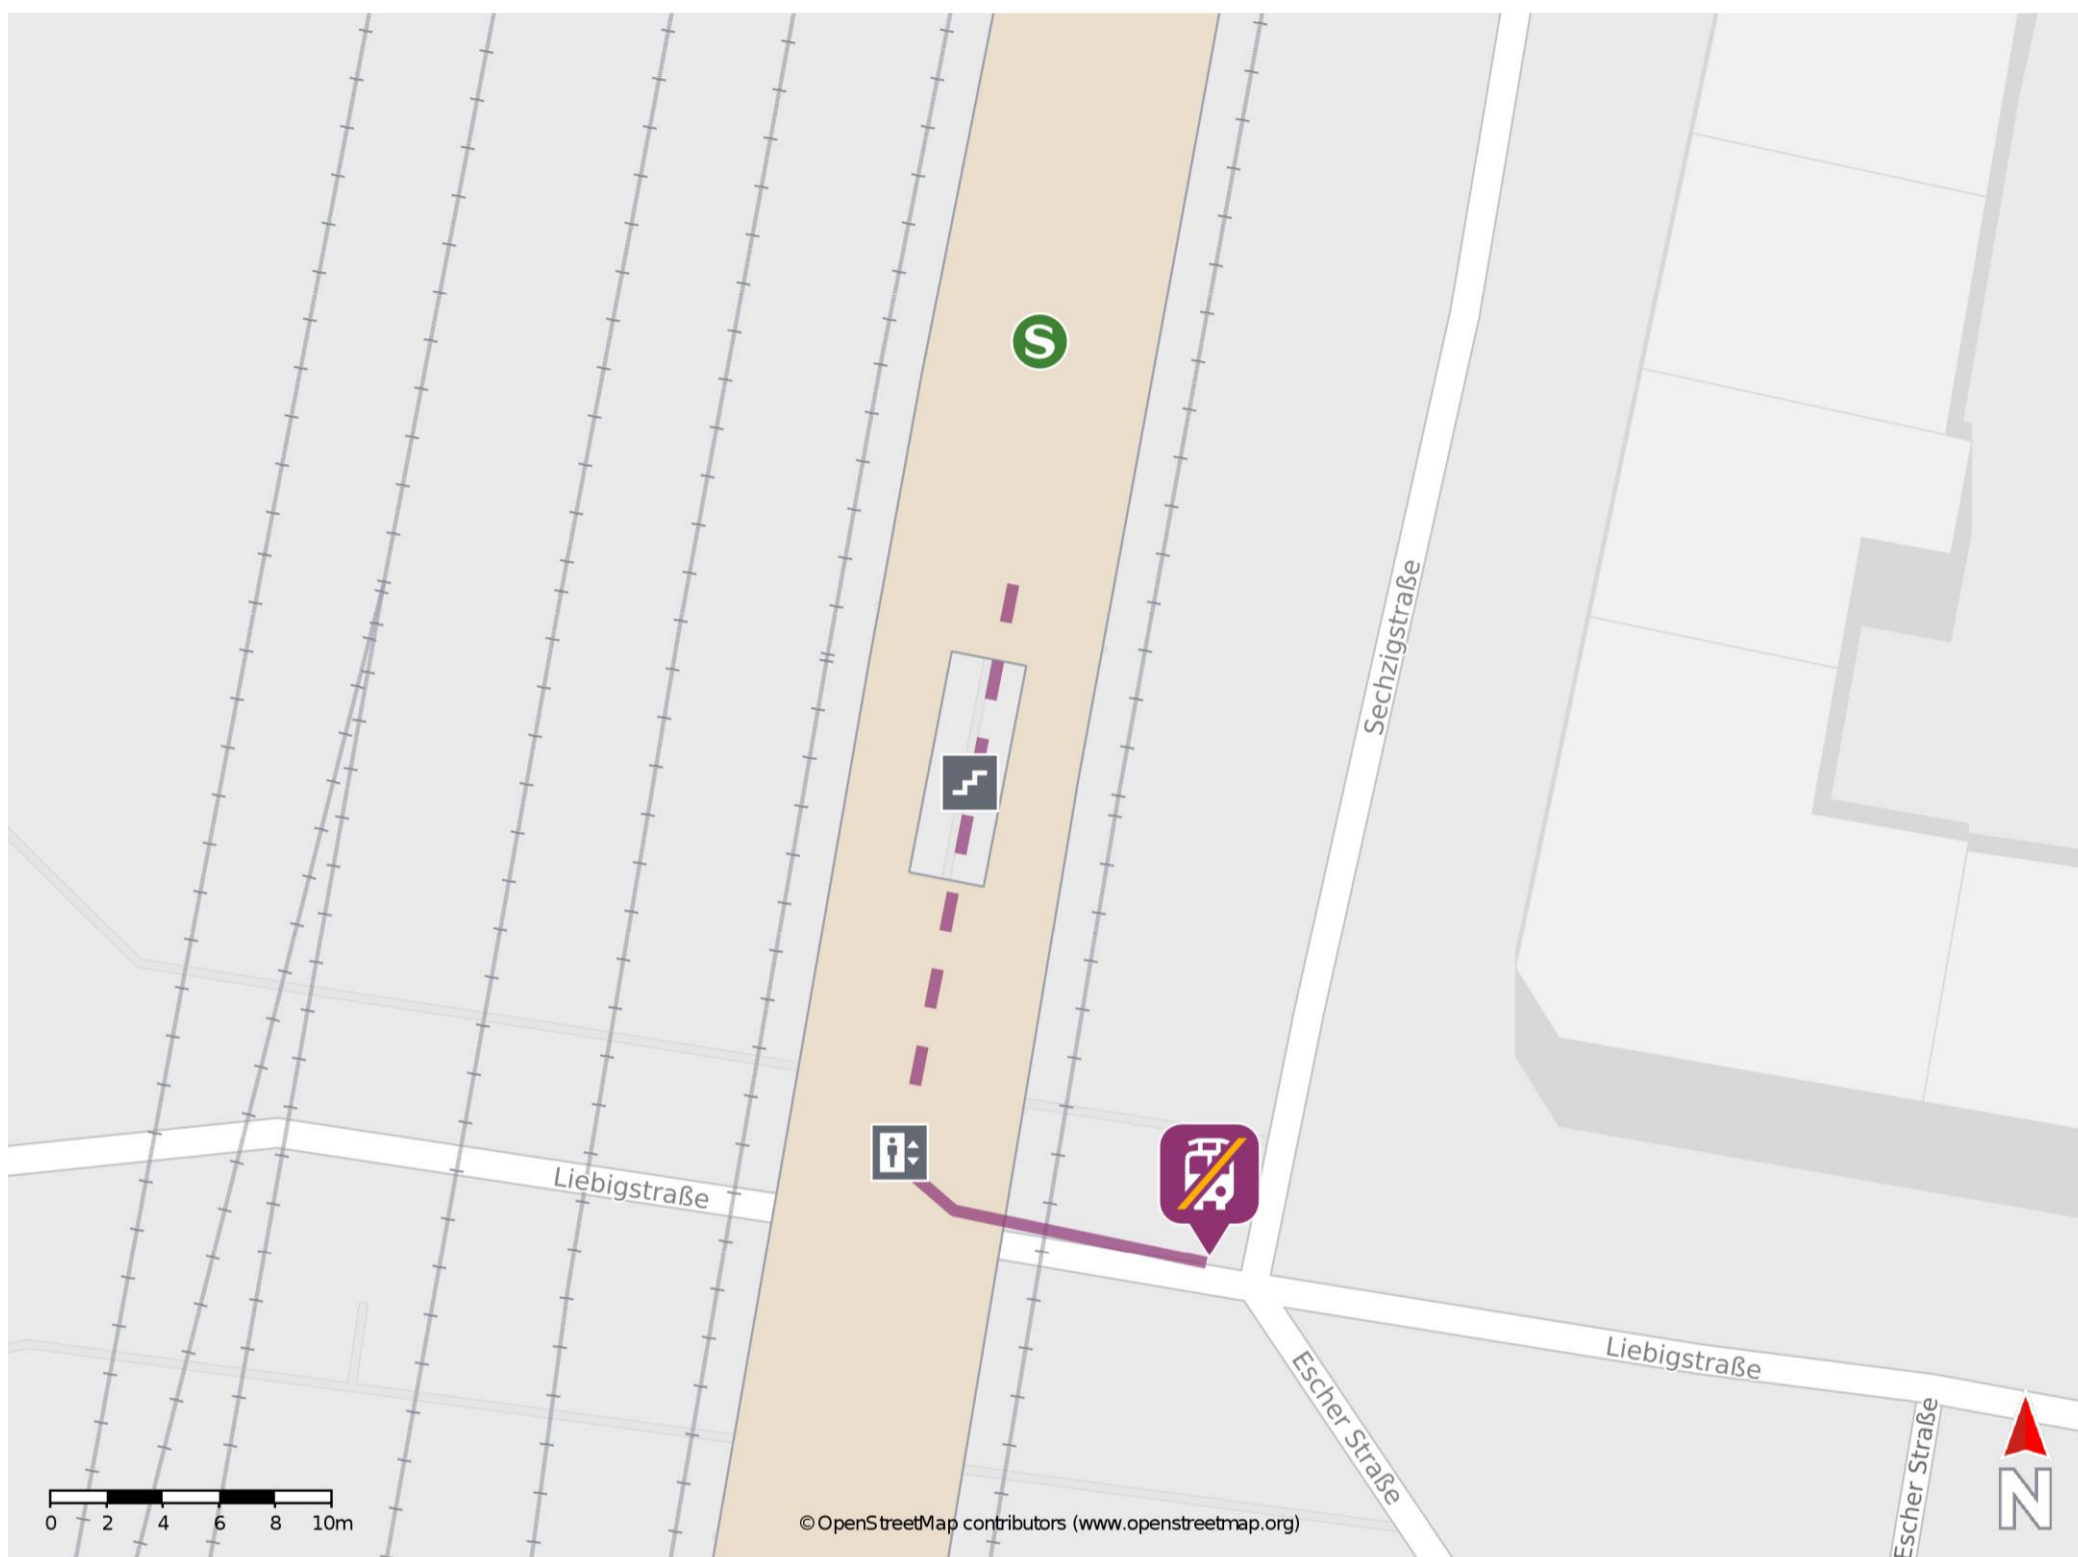

Köln-Nippes

Wegbeschreibung Schienenersatzverkehr *

Verlassen Sie den Bahnsteig über die Treppenanlage oder den Aufzug. Die Ersatzhaltestelle befindet sich in unmittelbarer Nähe in der Unterführung, an der ÖPNV-Haltestelle.

* Fahrradmitnahme im Schienenersatzverkehr nur begrenzt möglich.
Im QR Code sind die Koordinaten der Ersatzhaltestelle hinterlegt.

— barrierefrei
- - nicht barrierefrei