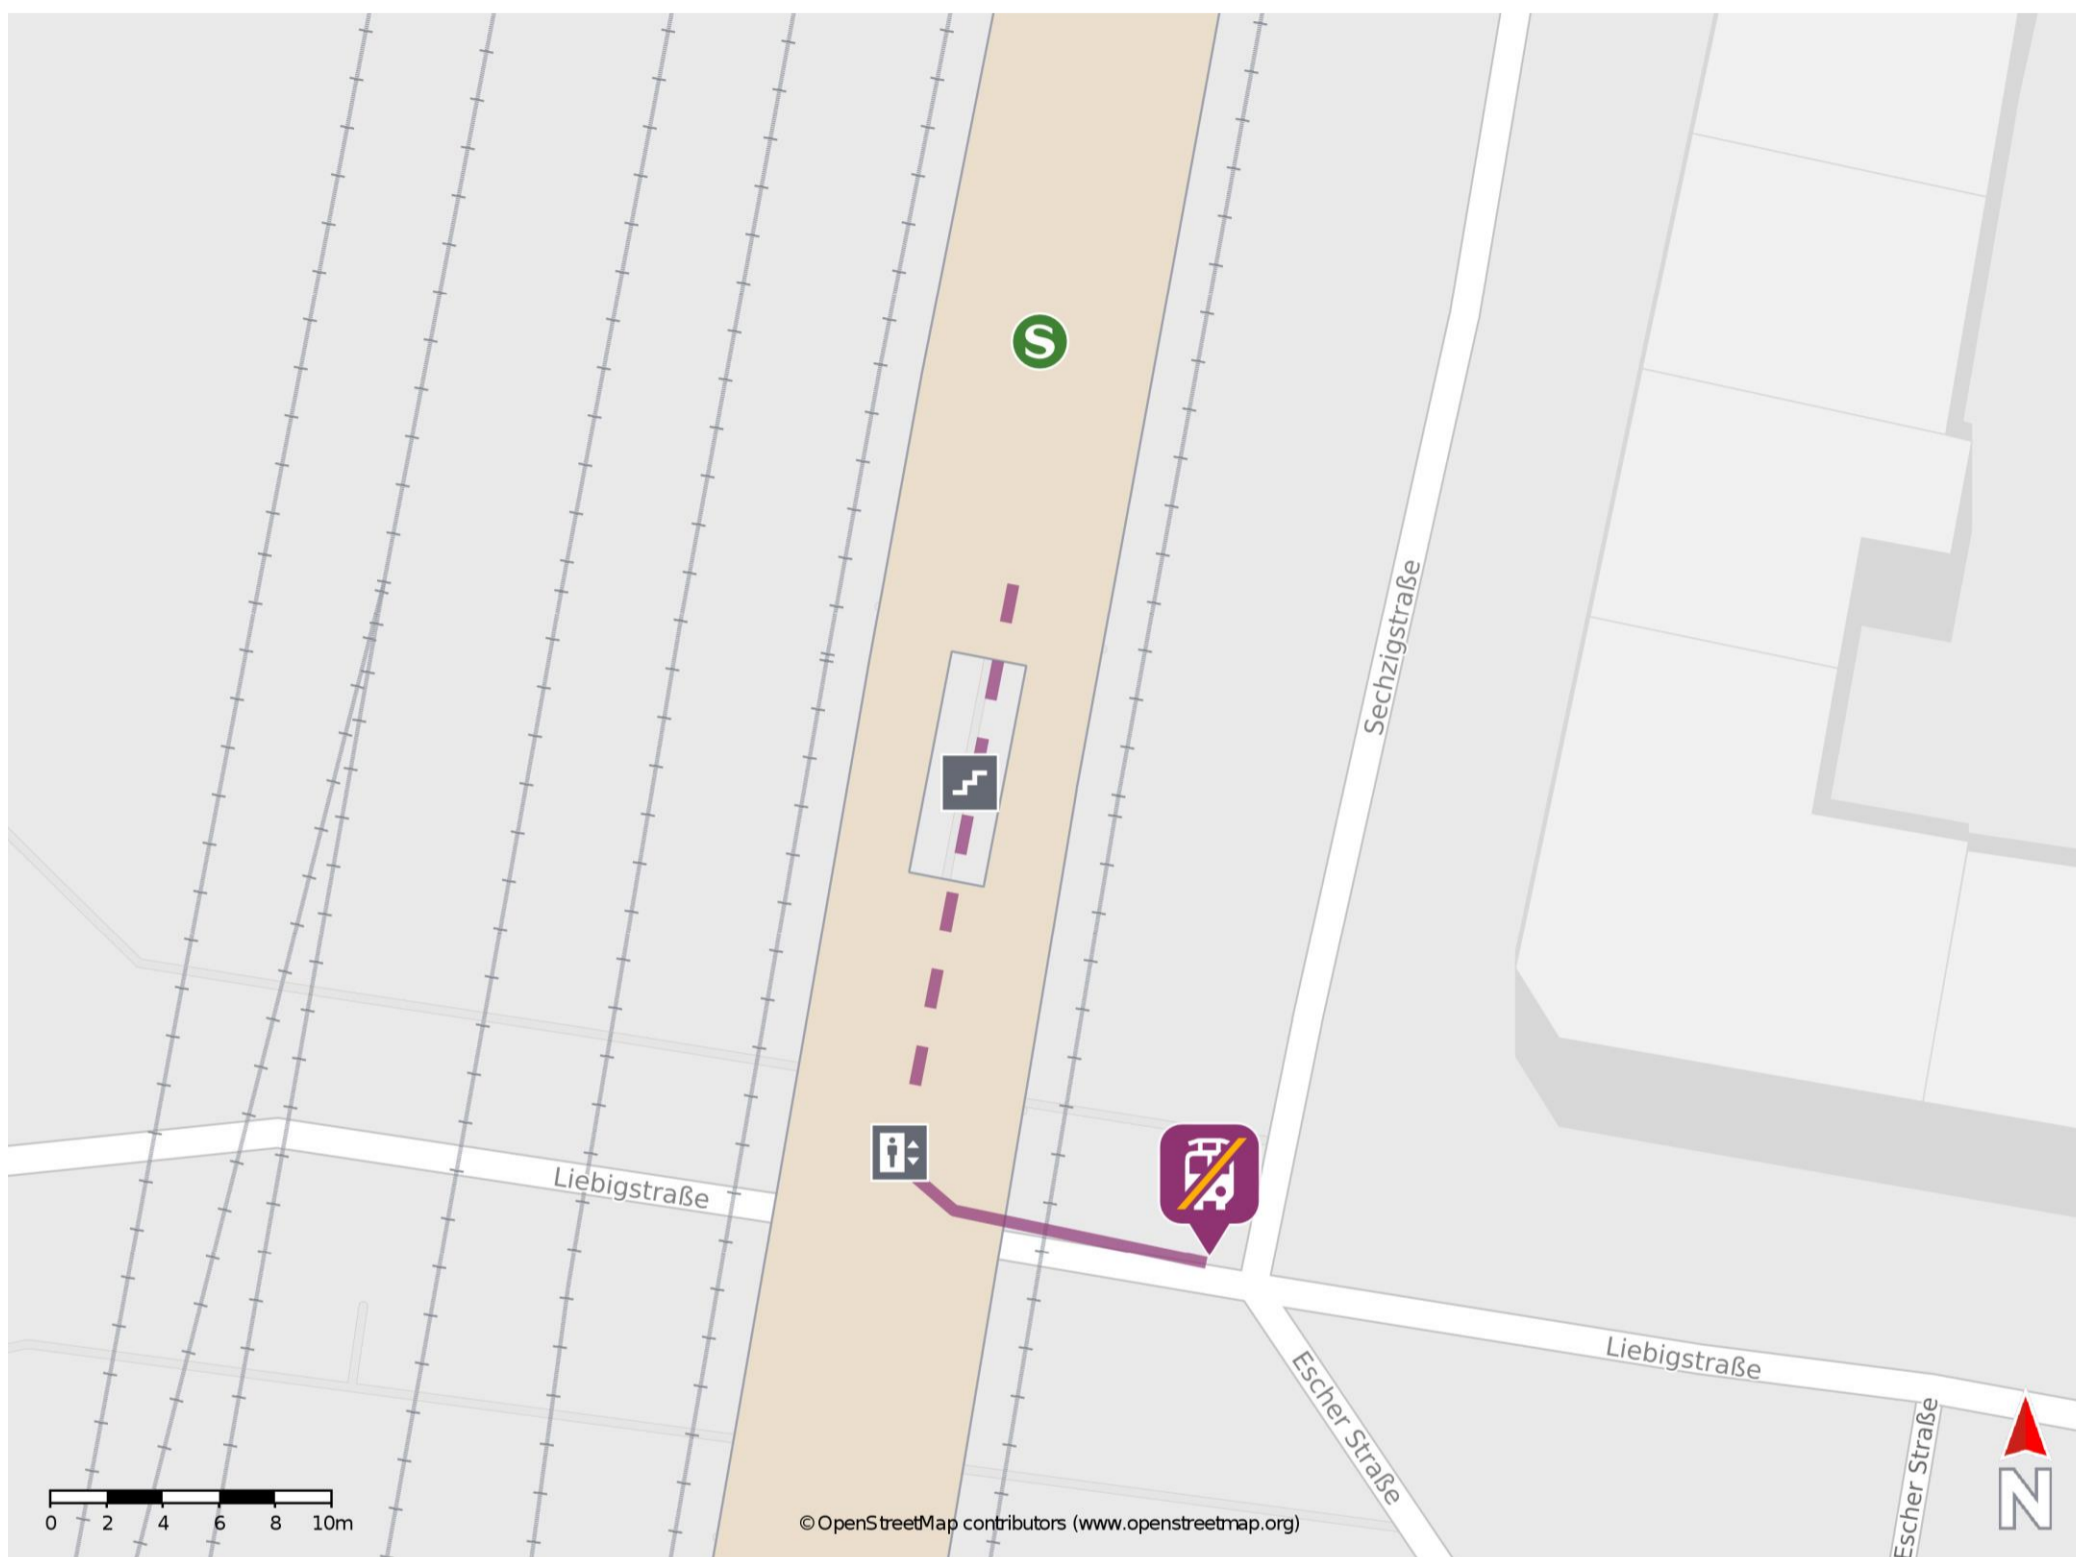

## Köln-Nippes

### Wegbeschreibung Schienenersatzverkehr \*

Verlassen Sie den Bahnsteig über die Treppenanlage oder den Aufzug. Die Ersatzhaltestelle befindet sich in unmittelbarer Nähe in der Unterführung, an der ÖPNV-Haltestelle.

\* Fahrradmitnahme im Schienenersatzverkehr nur begrenzt möglich.  
Im QR Code sind die Koordinaten der Ersatzhaltestelle hinterlegt.

— barrierefrei  
- - nicht barrierefrei