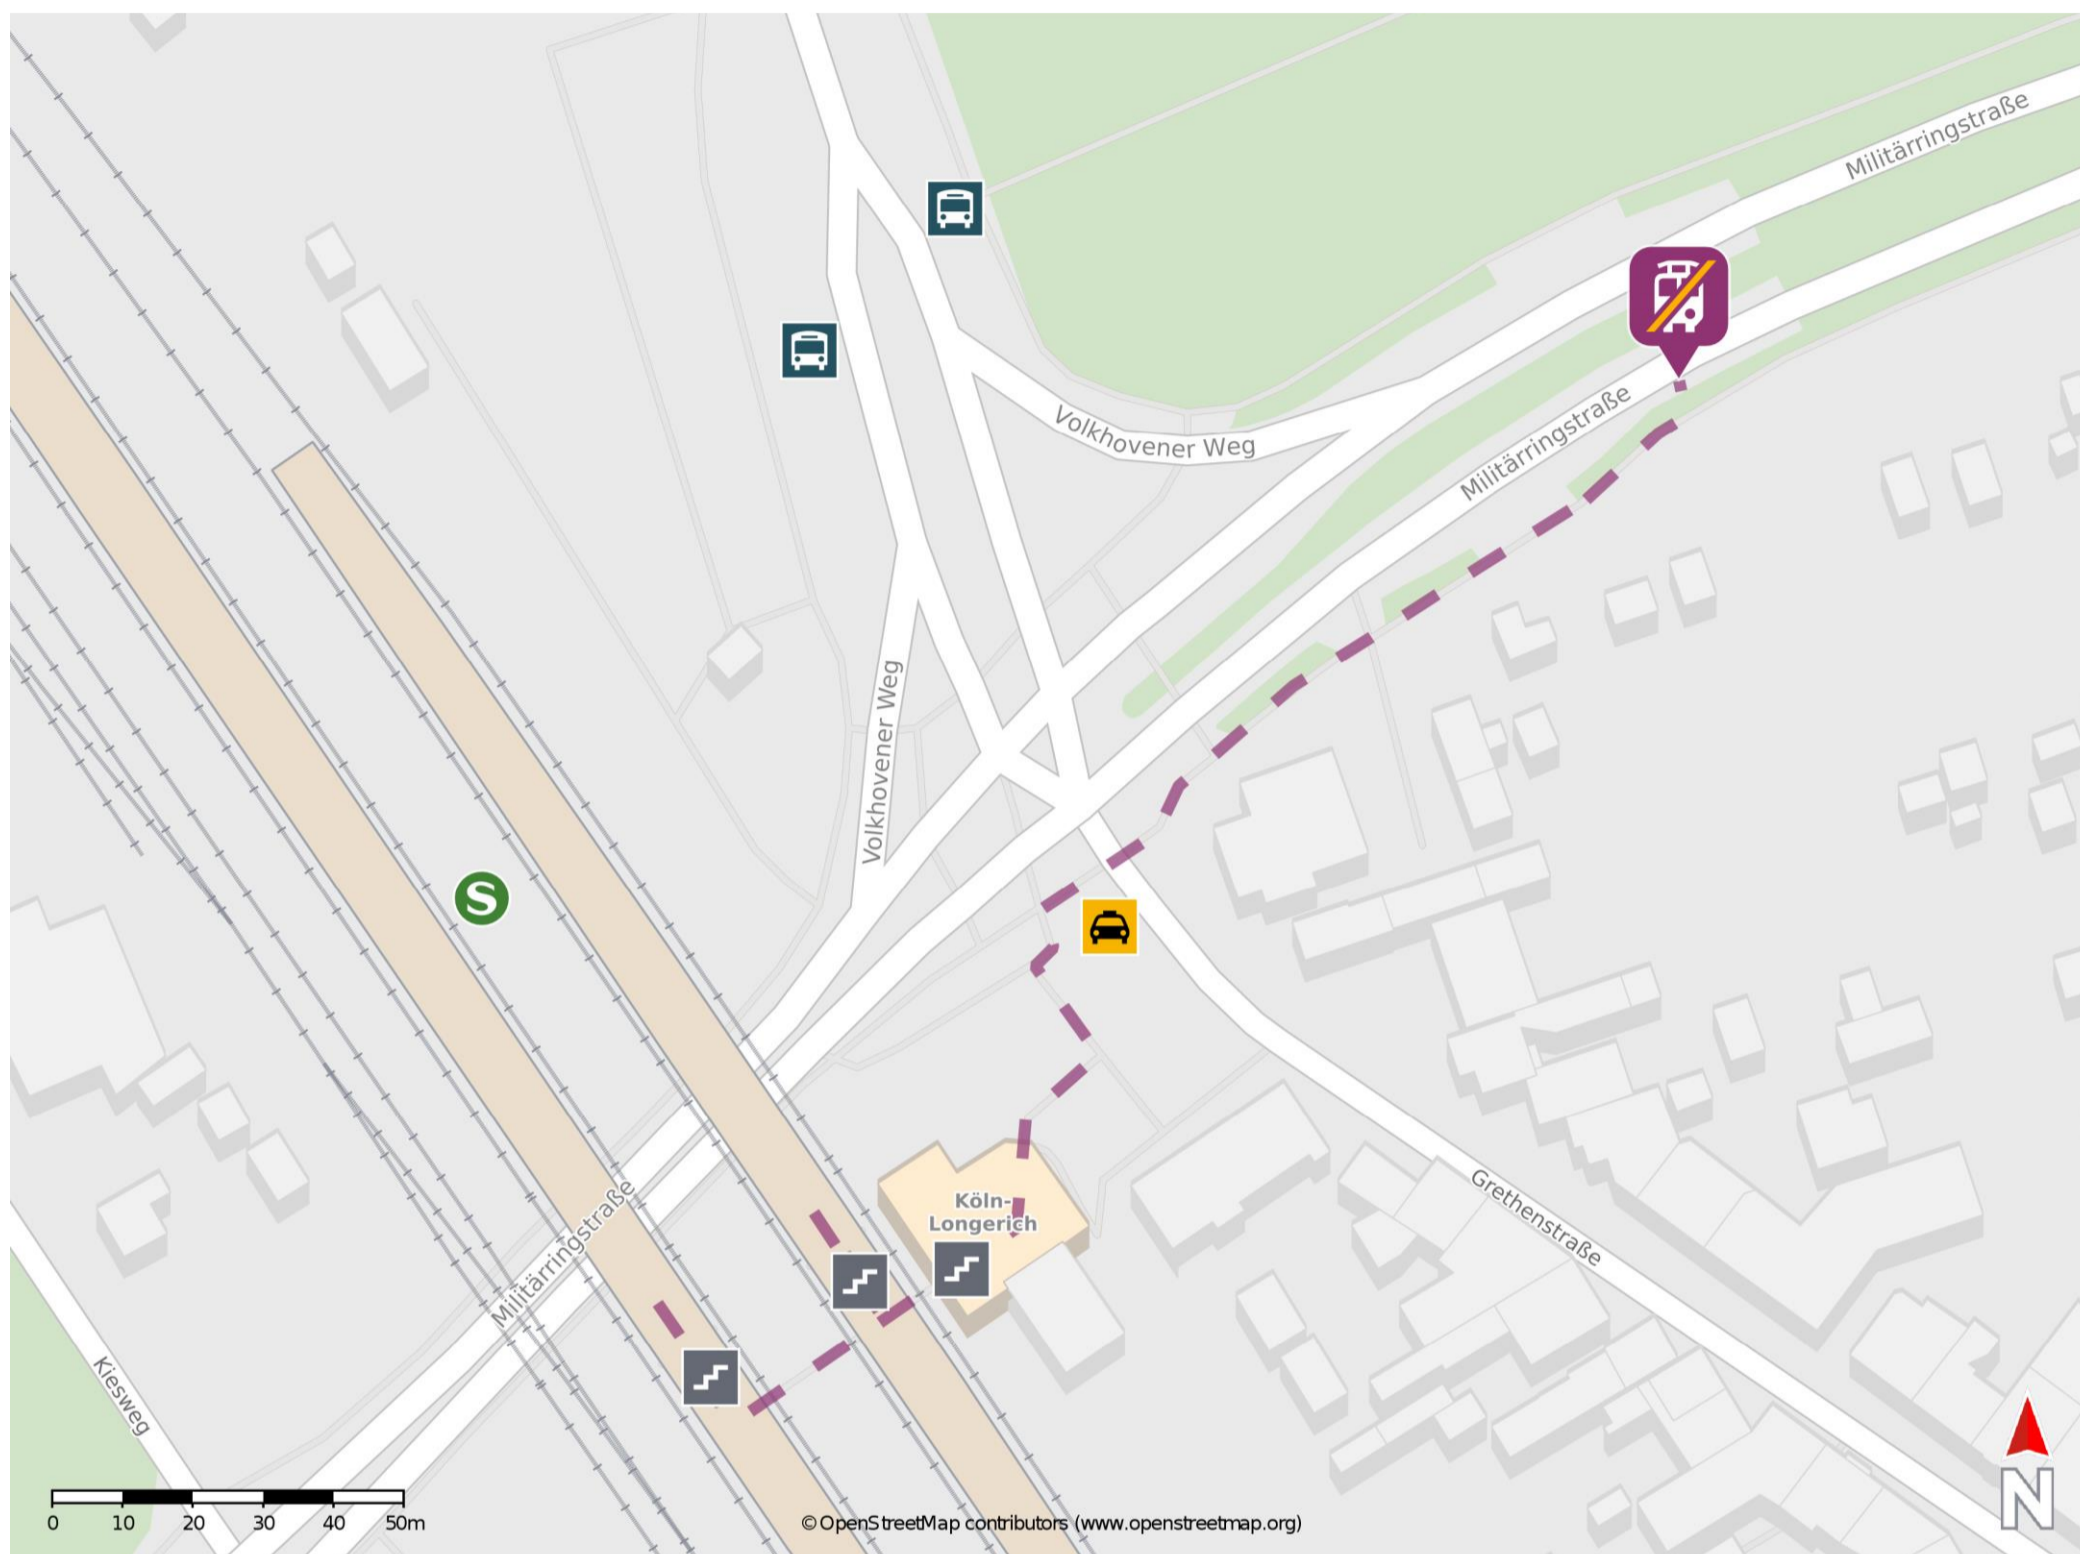

## Köln-Longerich

### Wegbeschreibung Schienenersatzverkehr \*

Verlassen Sie den Bahnsteig und begeben Sie sich in Richtung Grethenstraße. Biegen Sie nach links ab und folgen Sie der Straße bis zur Militärringstraße. Biegen Sie nach rechts ab und folgen Sie dem Straßenverlauf bis zur Ersatzhaltestelle. Die Ersatzhaltestelle befindet sich an der Bushaltestelle Longerich S-Bahn.

\* Fahrradmitnahme im Schienenersatzverkehr nur begrenzt möglich.  
Im QR Code sind die Koordinaten der Ersatzhaltestelle hinterlegt.

— barrierefrei  
- nicht barrierefrei