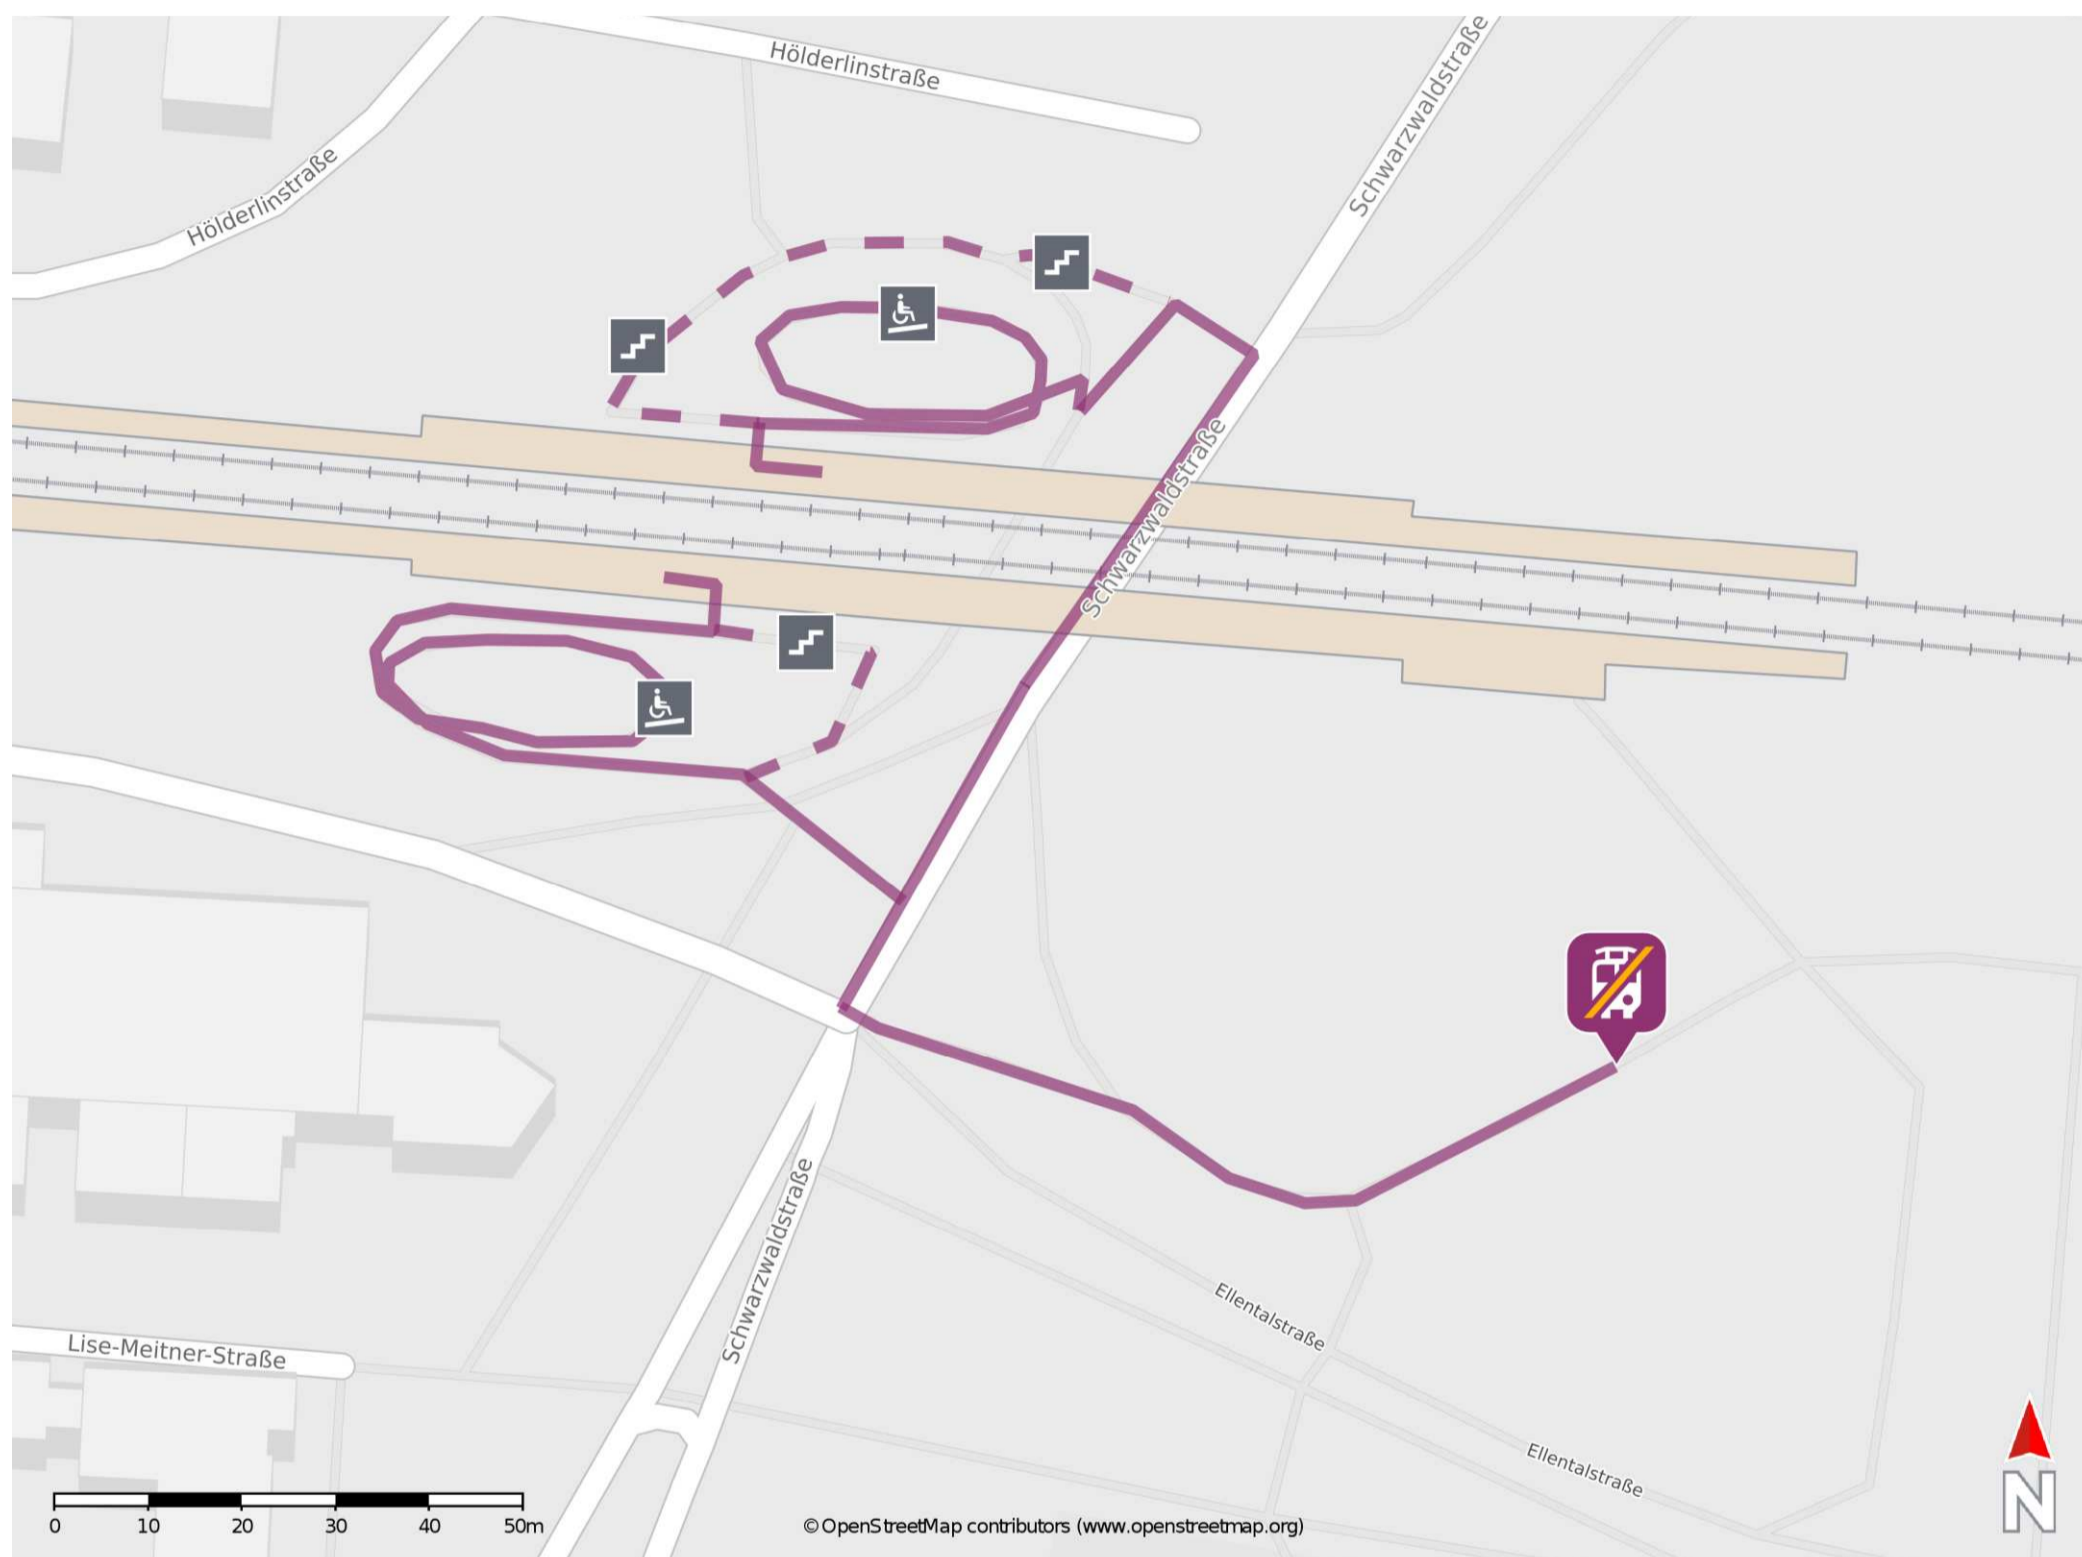

Ellental

Wegbeschreibung Schienenersatzverkehr *

Verlassen Sie den Bahnsteig über die Rampe oder die Treppenanlage und begeben Sie sich an die Schwarzwaldstraße. Biegen Sie nach rechts ab und folgen Sie dem Straßenverlauf bis zur Kreuzung Schwarzwaldstraße/ Ellentalstraße. Biegen Sie nach links ab und folgen Sie dem Straßenverlauf bis zur Ersatzhaltestelle.

* Fahrradmitnahme im Schienenersatzverkehr nur begrenzt möglich.
Im QR Code sind die Koordinaten der Ersatzhaltestelle hinterlegt.

— barrierefrei
- - nicht barrierefrei