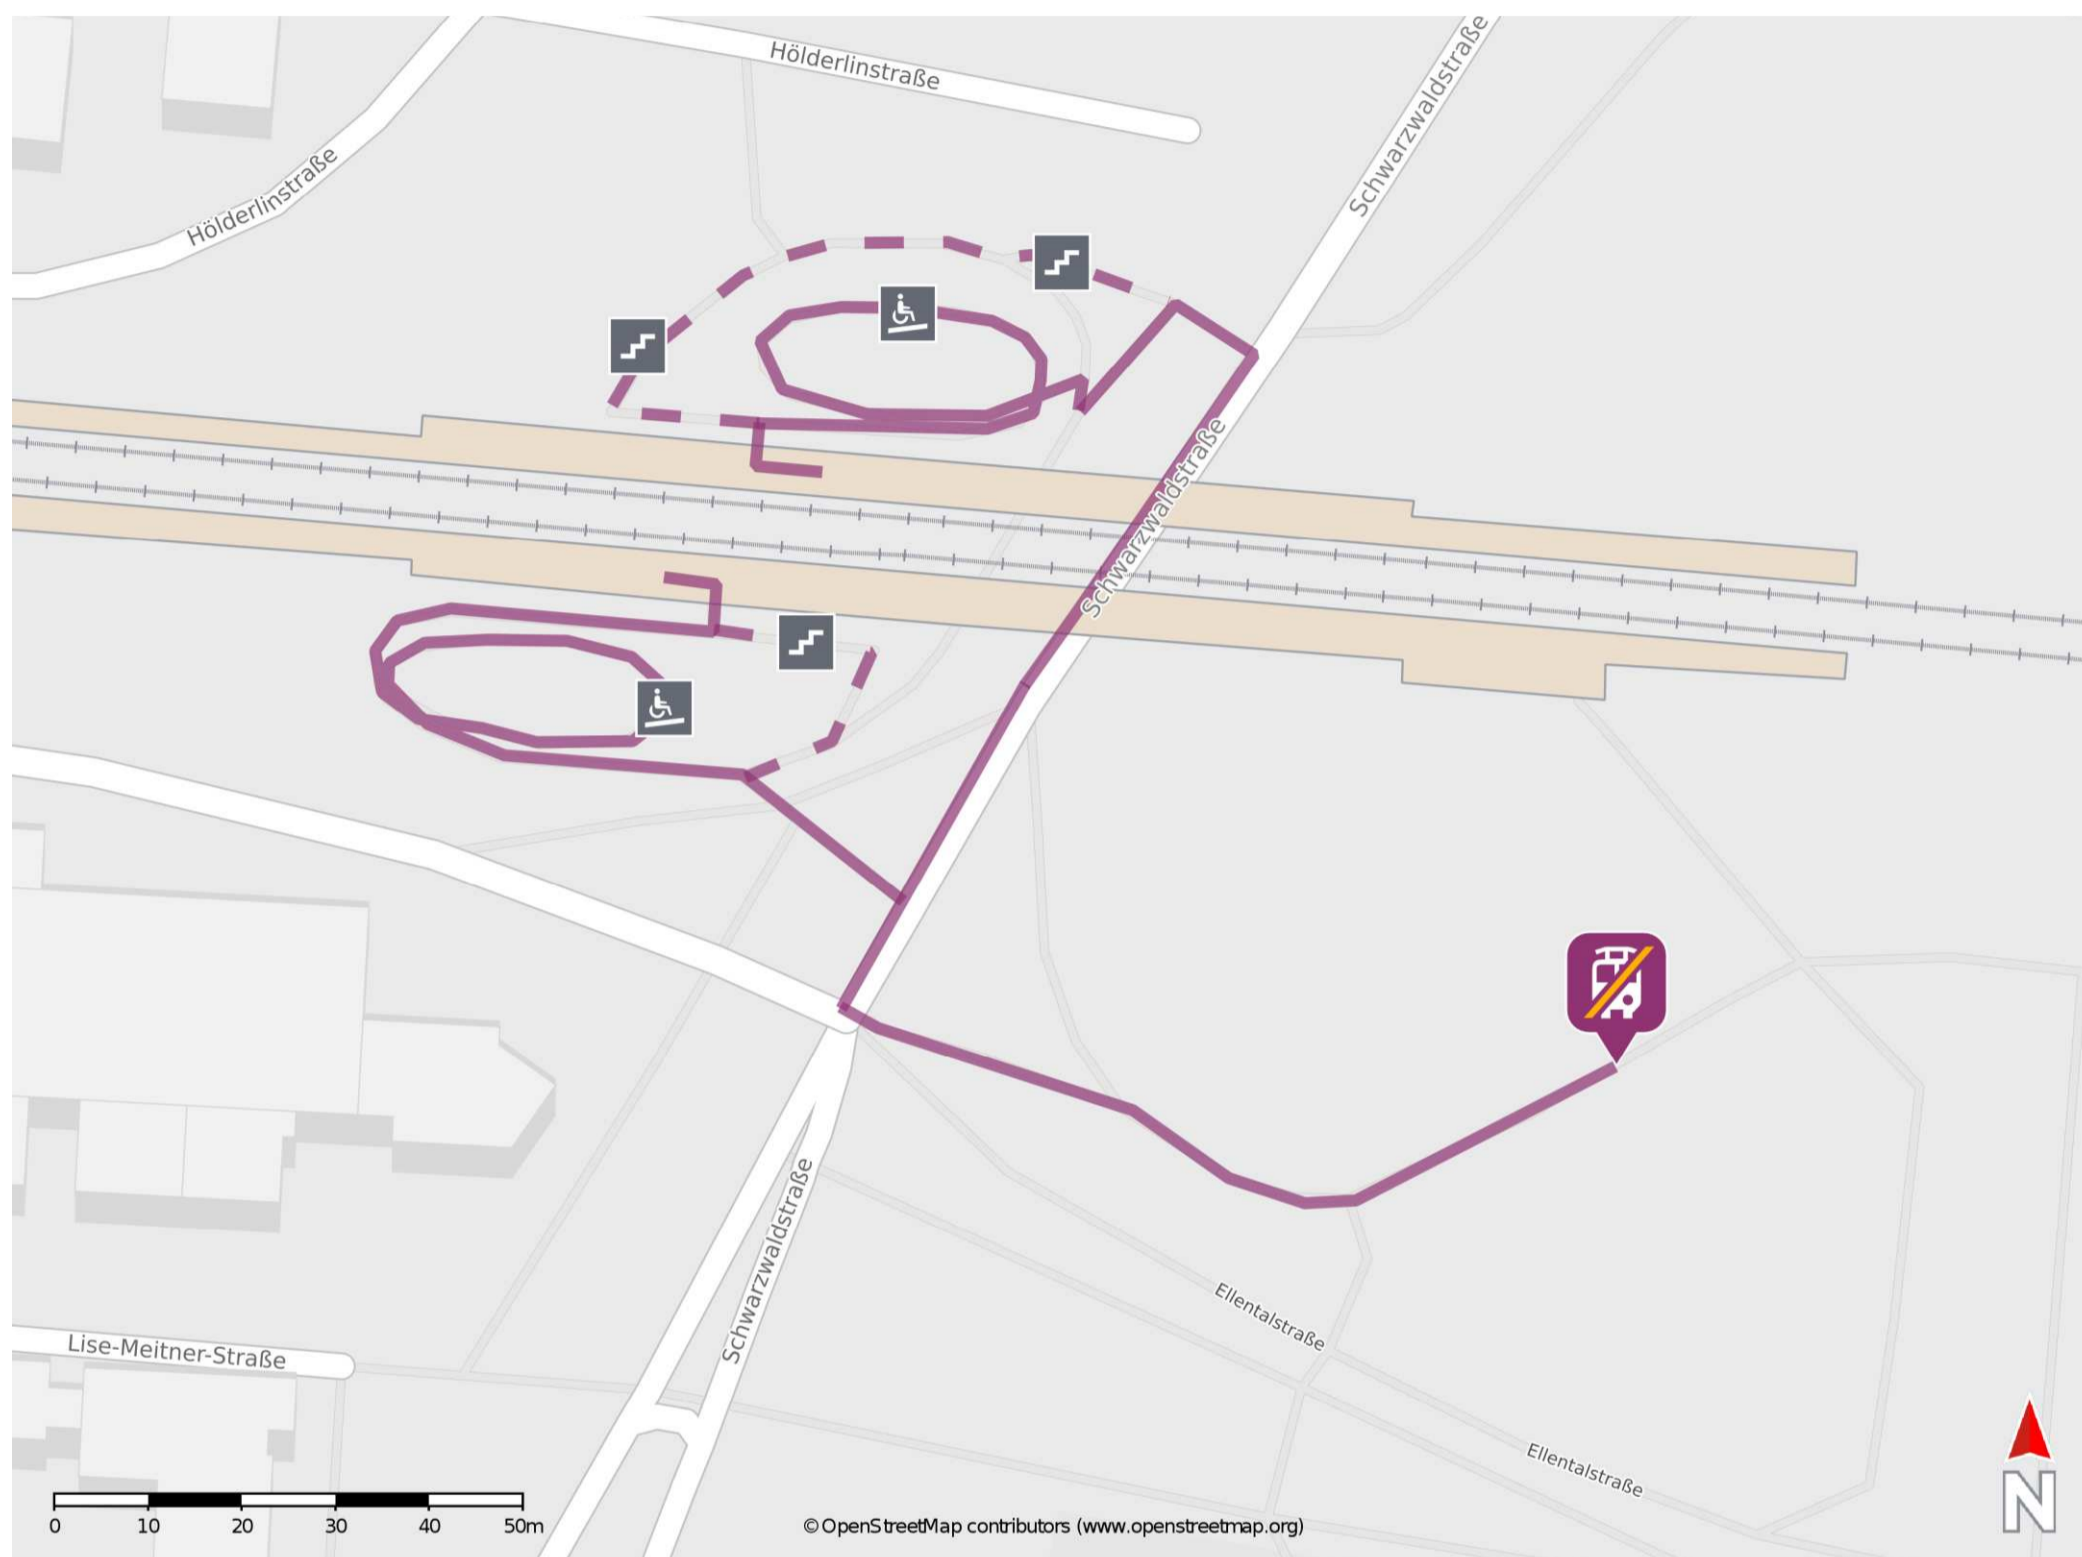

## Ellental

### Wegbeschreibung Schienenersatzverkehr \*

Verlassen Sie den Bahnsteig über die Rampe oder die Treppenanlage und begeben Sie sich an die Schwarzwaldstraße. Biegen Sie nach rechts ab und folgen Sie dem Straßenverlauf bis zur Kreuzung Schwarzwaldstraße/ Ellentalstraße. Biegen Sie nach links ab und folgen Sie dem Straßenverlauf bis zur Ersatzhaltestelle.

\* Fahrradmitnahme im Schienenersatzverkehr nur begrenzt möglich.  
Im QR Code sind die Koordinaten der Ersatzhaltestelle hinterlegt.

— barrierefrei  
- - nicht barrierefrei