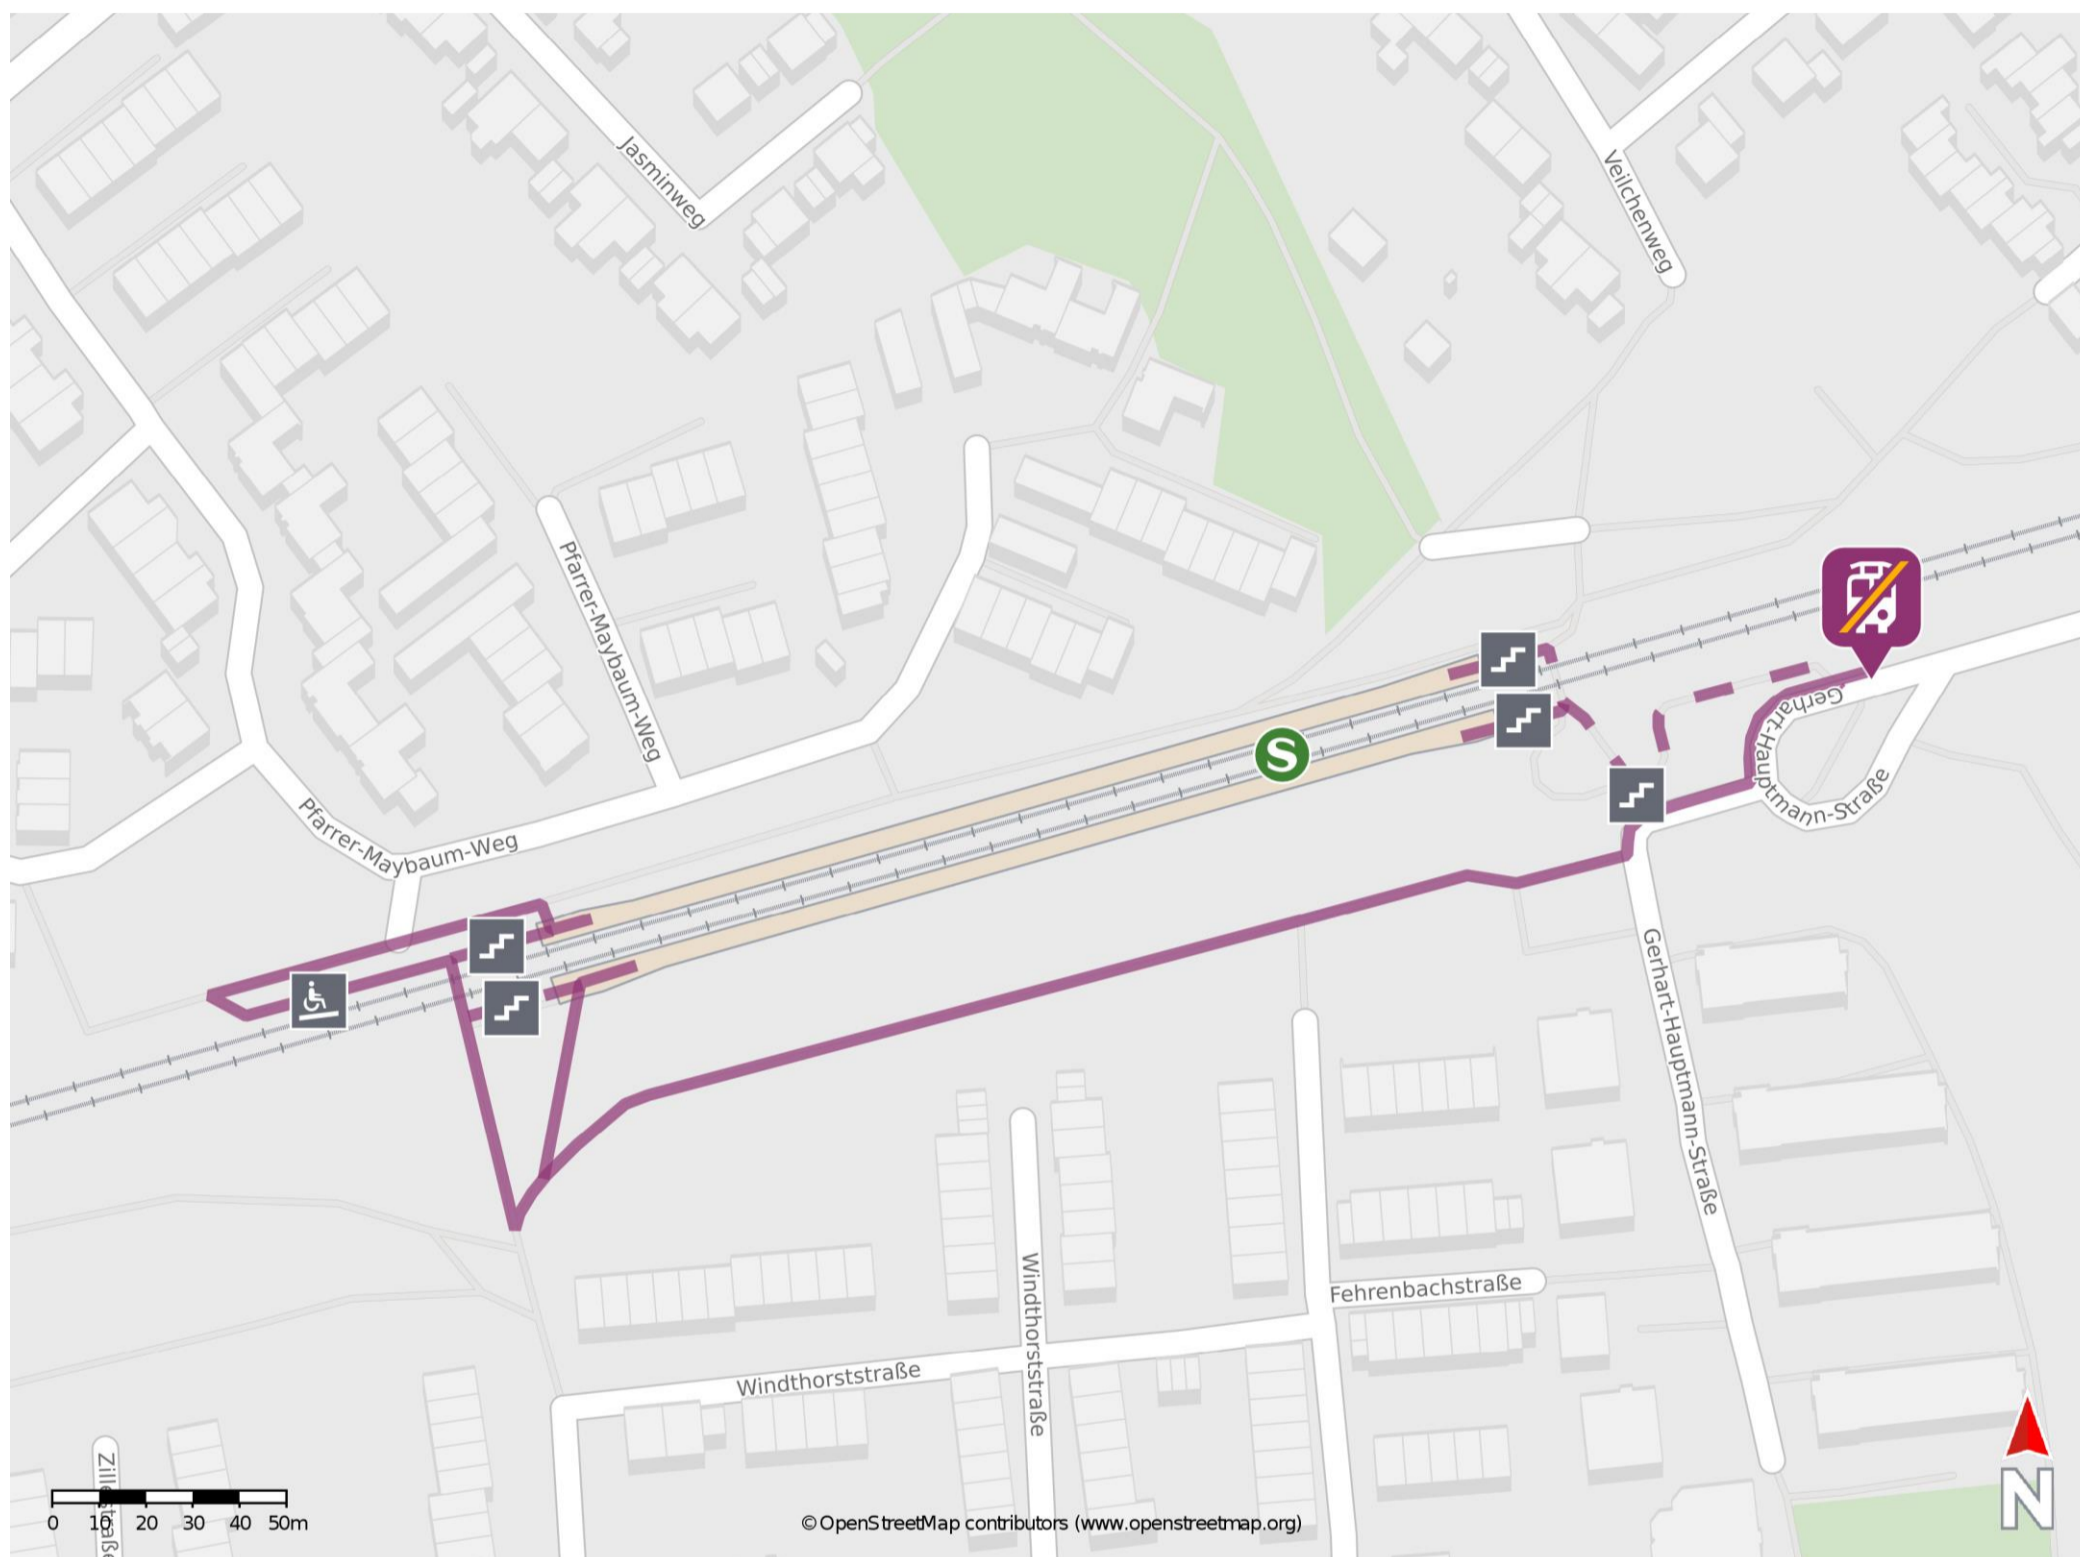

## Köln-Holweide

### Wegbeschreibung Schienenersatzverkehr \*

Verlassen Sie den Bahnsteig und begeben Sie sich in Richtung Gerhart-Hauptmann-Straße. Orientieren Sie sich links und begeben Sie sich an die Ersatzhaltestelle. Die Ersatzhaltestelle befindet sich an der Bushaltestelle Holweide S-Bahn.

Für einen barrierefreien Weg verlassen Sie den Bahnsteig in Richtung Windthorstraße und durchqueren Sie ggf. die Unterführung. Biegen Sie nach der Unterführung nach rechts auf den Weg ab und folgen Sie diesem bis zur Gerhart-Hauptmann-Straße. Die Ersatzhaltestelle befindet sich in unmittelbarer Nähe an der Bushaltestelle Holweide S-Bahn.

\* Fahrradmitnahme im Schienenersatzverkehr nur begrenzt möglich.  
Im QR Code sind die Koordinaten der Ersatzhaltestelle hinterlegt.

— barrierefrei  
- nicht barrierefrei