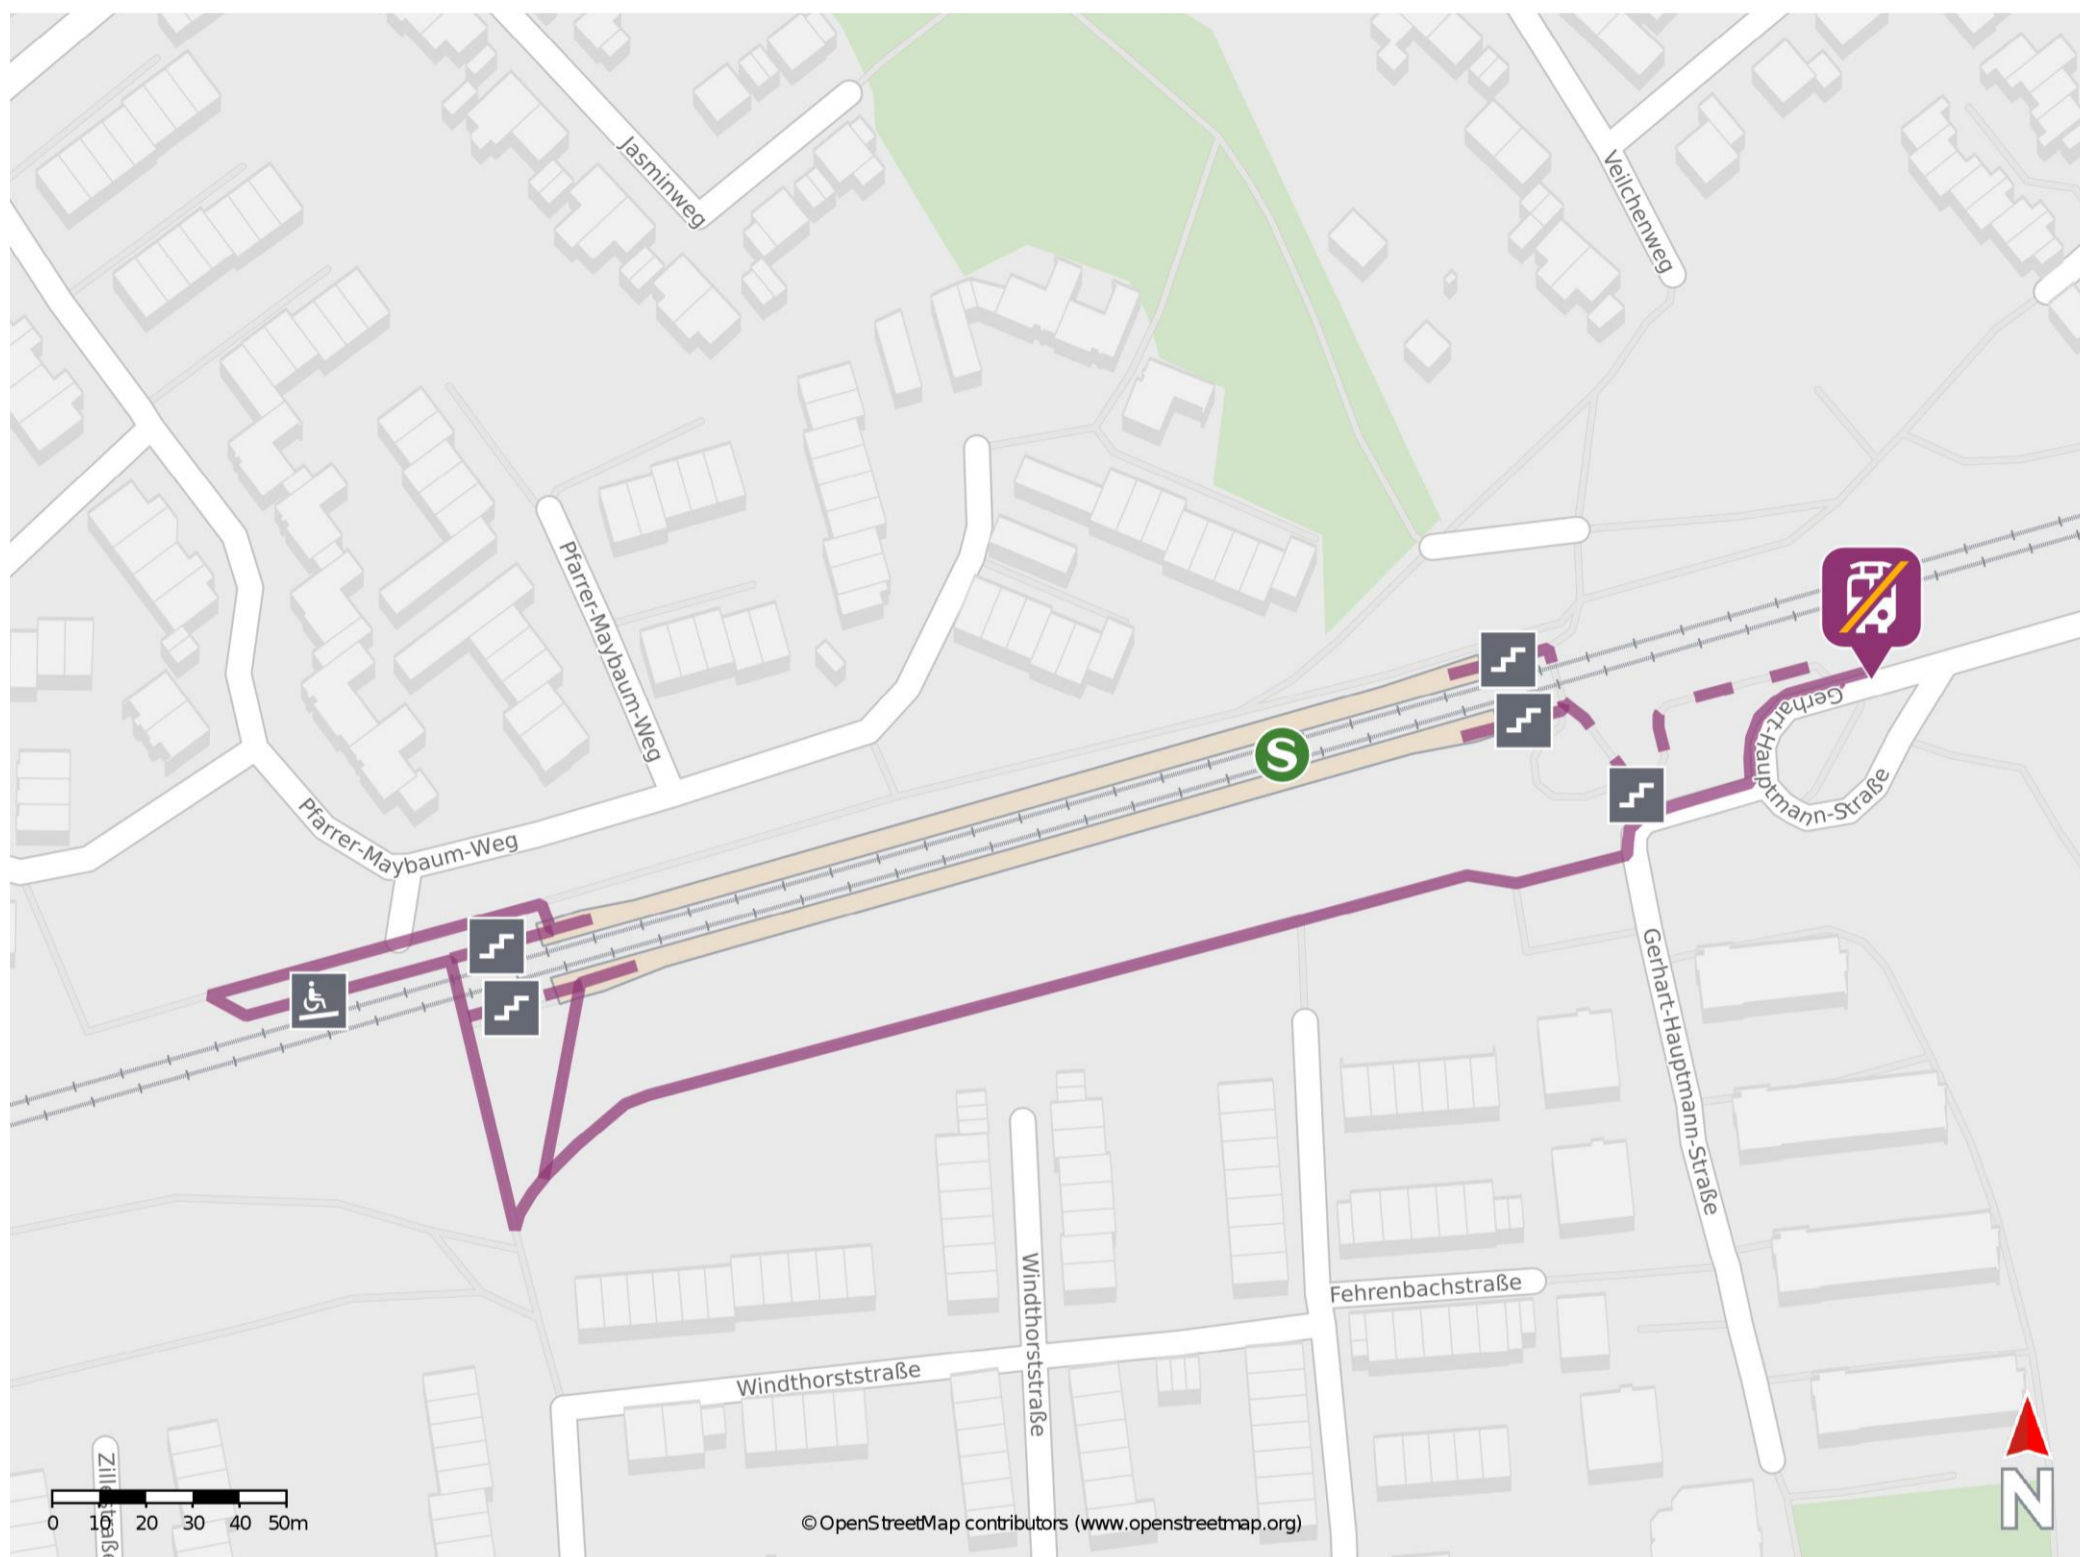

Köln-Holweide

Wegbeschreibung Schienenersatzverkehr *

Verlassen Sie den Bahnsteig und begeben Sie sich in Richtung Gerhart-Hauptmann-Straße. Orientieren Sie sich links und begeben Sie sich an die Ersatzhaltestelle. Die Ersatzhaltestelle befindet sich an der Bushaltestelle Holweide S-Bahn.

Für einen barrierefreien Weg verlassen Sie den Bahnsteig in Richtung Windthorststraße und durchqueren Sie ggf. die Unterführung. Biegen Sie nach der Unterführung nach rechts auf den Weg ab und folgen Sie diesem bis zur Gerhart-Hauptmann-Straße. Die Ersatzhaltestelle befindet sich in unmittelbarer Nähe an der Bushaltestelle Holweide S-Bahn.

* Fahrradmitnahme im Schienenersatzverkehr nur begrenzt möglich.
Im QR Code sind die Koordinaten der Ersatzhaltestelle hinterlegt.

— barrierefrei
- nicht barrierefrei