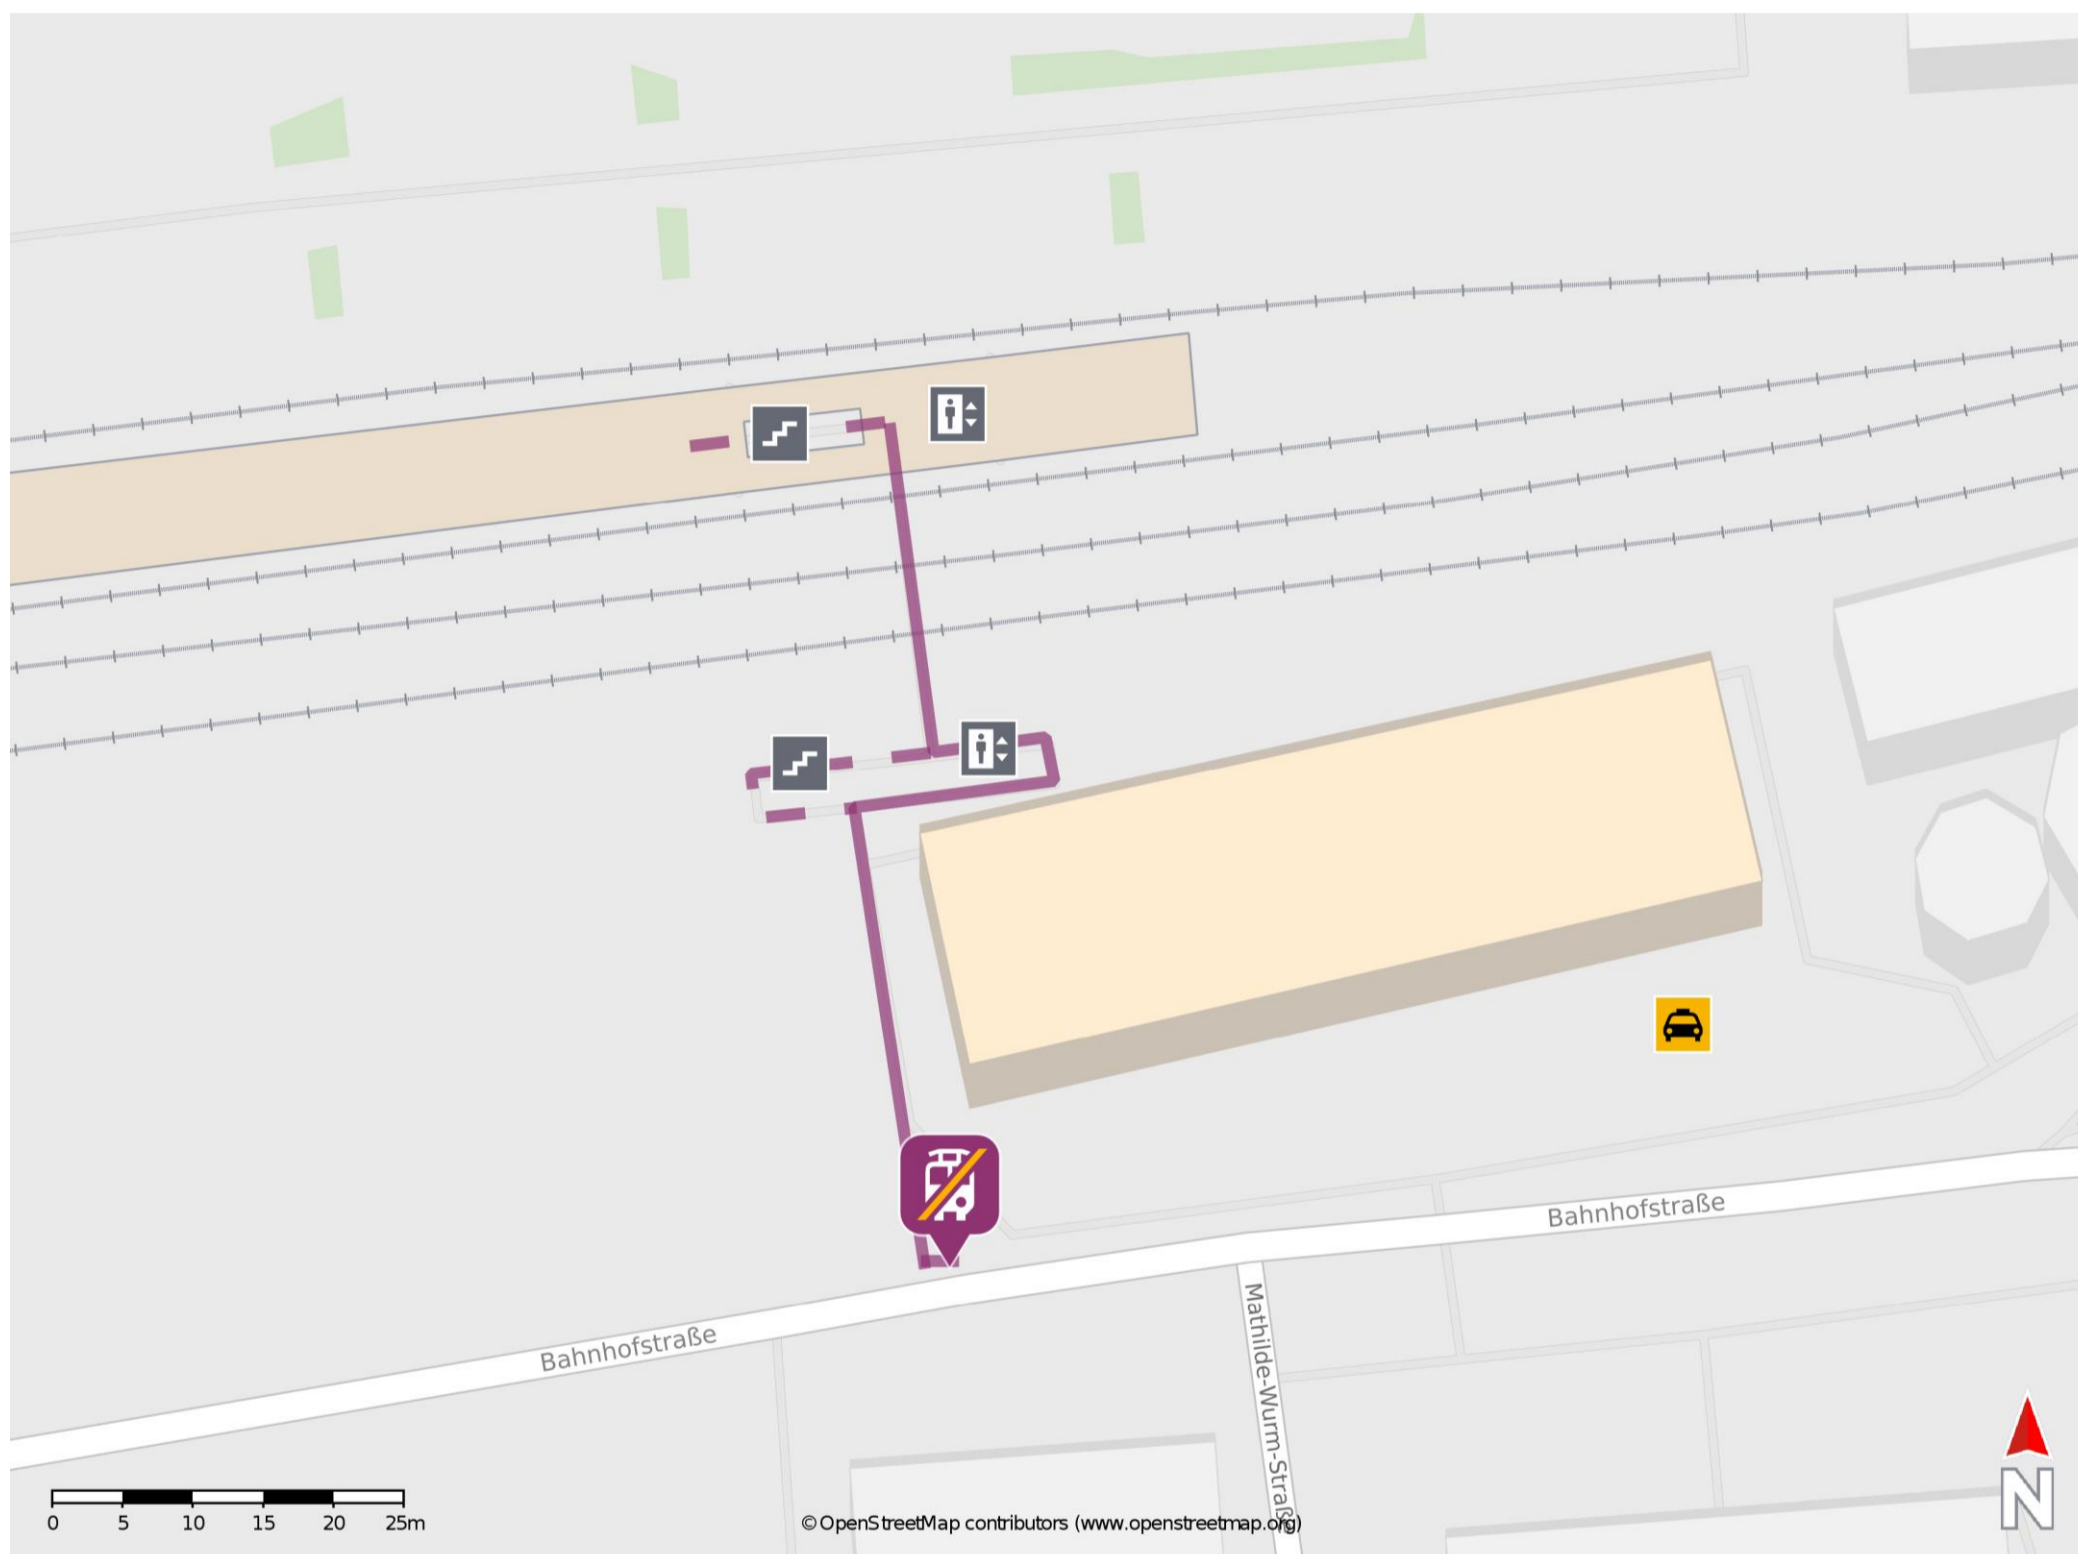

## Bad Salzungen

### Wegbeschreibung Schienenersatzverkehr \*

Verlassen Sie den Bahnsteig und begeben Sie sich an die Bahnhofstraße. Biegen Sie nach rechts ab und folgen Sie der Straße bis zur Ersatzhaltestelle.

\* Fahrradmitnahme im Schienenersatzverkehr nur begrenzt möglich.  
Im QR Code sind die Koordinaten der Ersatzhaltestelle hinterlegt.

— barrierefrei  
- nicht barrierefrei