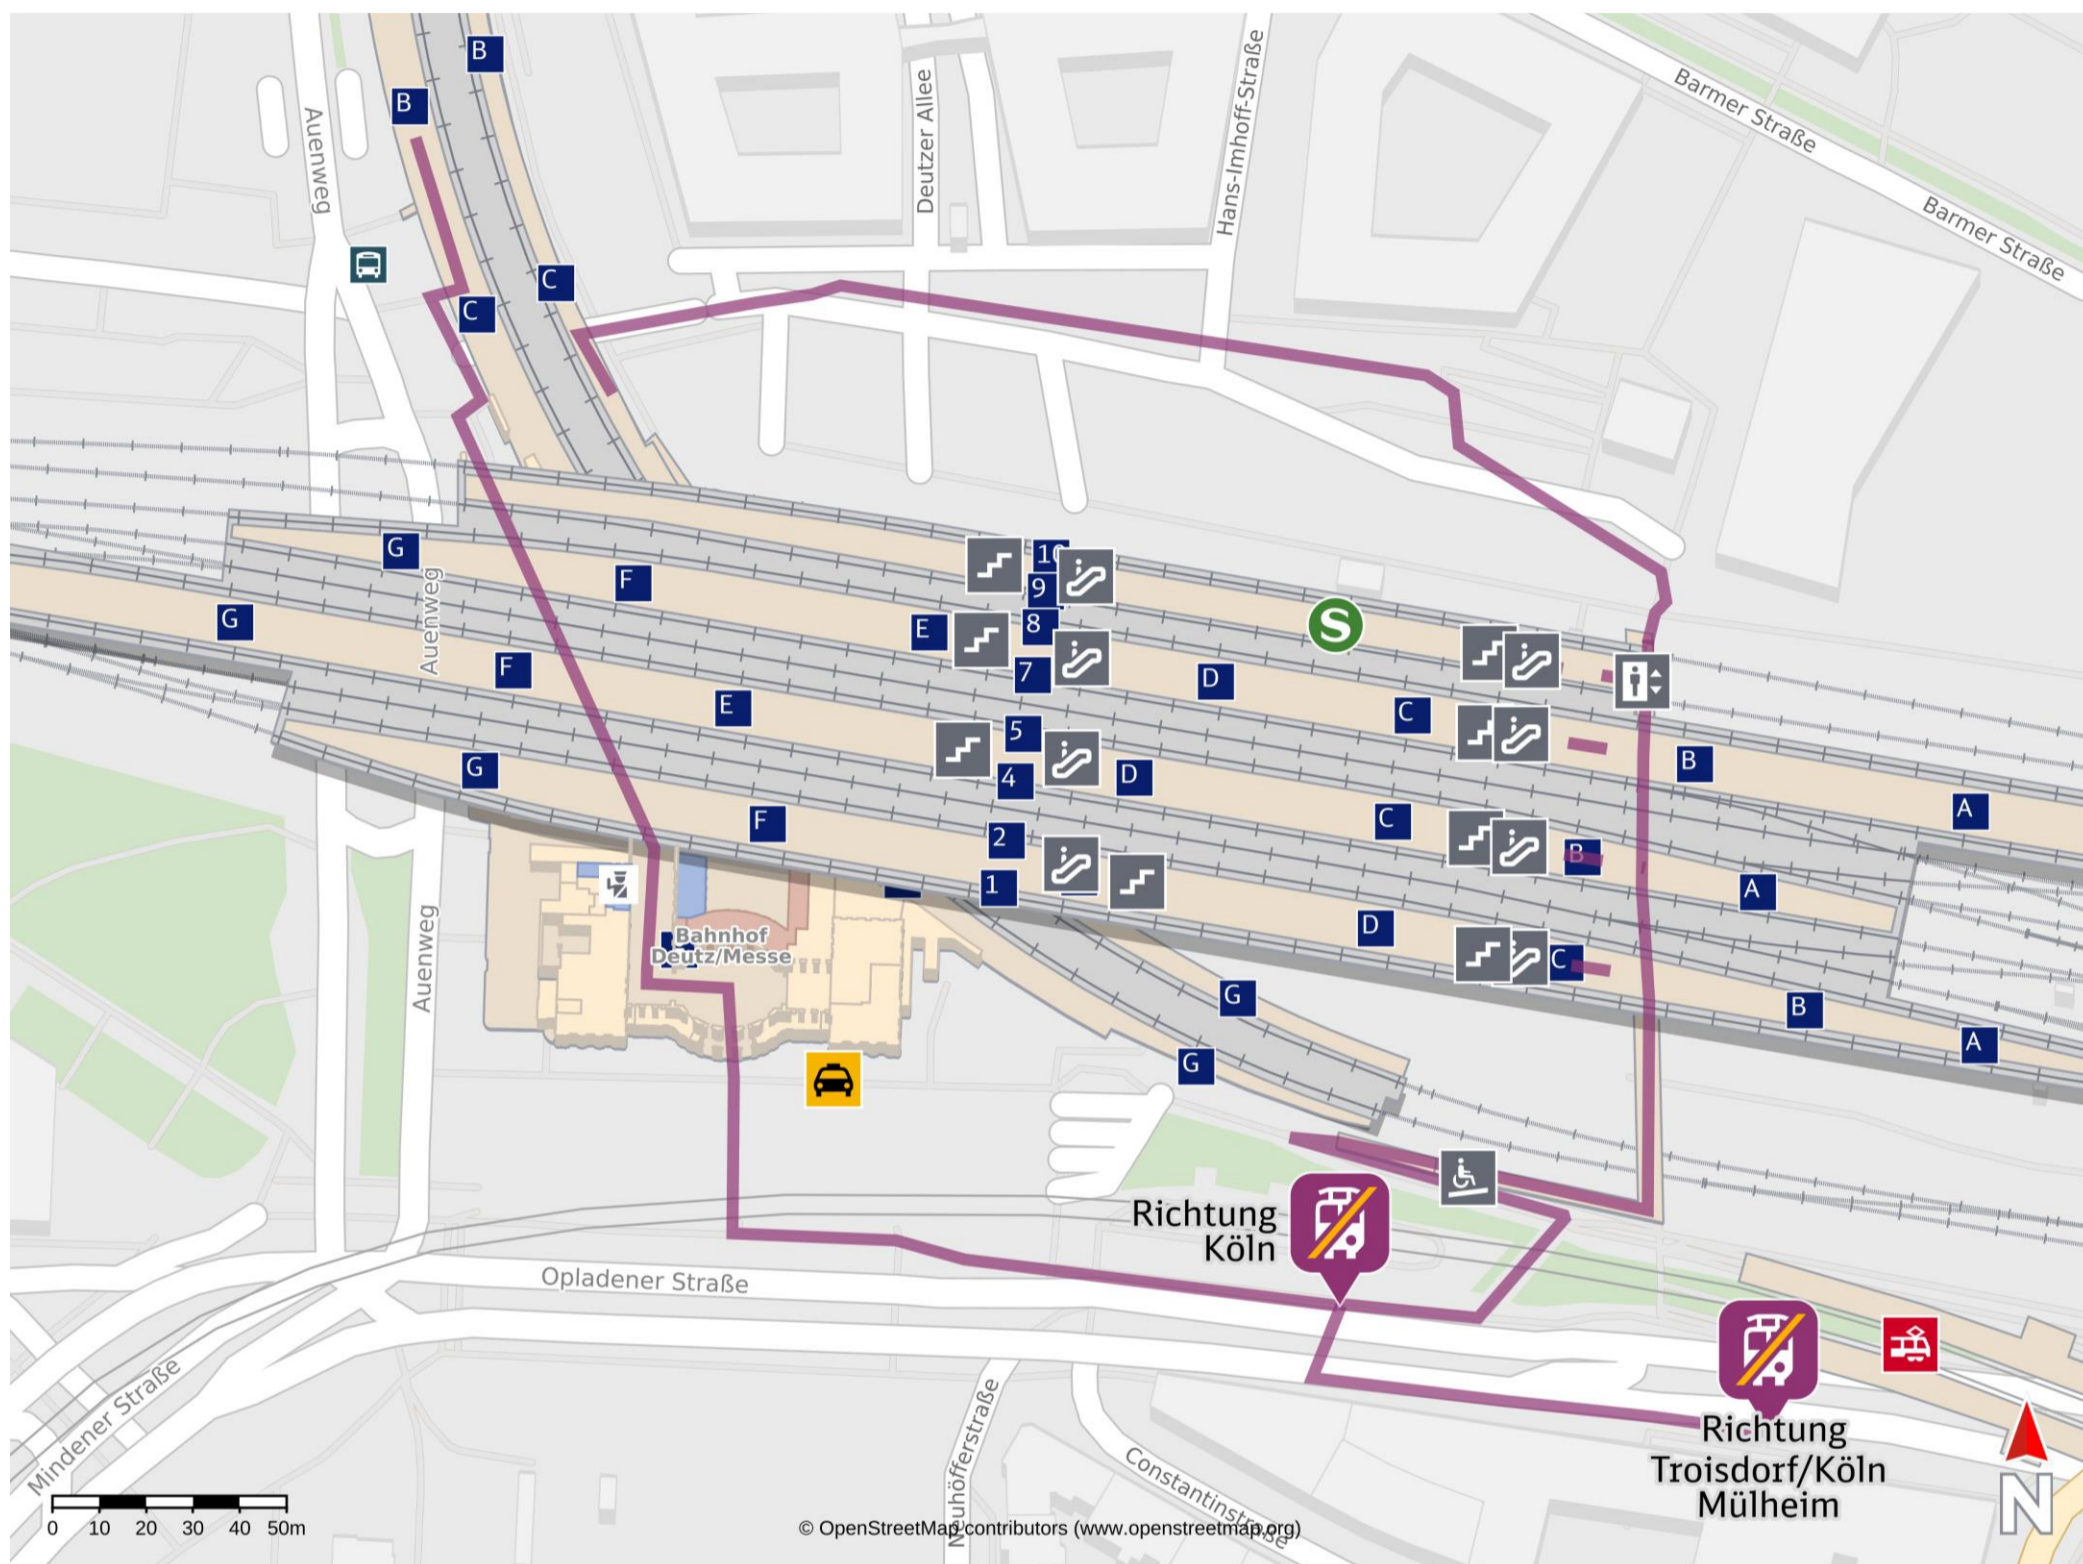

Umgebungsplan

Köln Messe/Deutz

Ersatzhaltestelle Richtung Köln

Ersatzhaltestelle Richtung Troisdorf/ Köln Mülheim

Wegbeschreibung Schienenersatzverkehr *

Verlassen Sie den Bahnsteig und begeben Sie sich in Richtung Ottoplatz / Opladener Straße. Biegen Sie nach links bzw. rechts ab und folgen Sie dem Weg bis zur jeweiligen Ersatzhaltestelle. Die Ersatzhaltestelle in Richtung Köln befindet sich an der Bushaltestelle Bf Deutz/ Messe am Bussteig C. Für die Ersatzhaltestelle in Richtung Troisdorf/Köln Mülheim halten Sie sich links und folgen dem Straßenverlauf der Opladener Straße ca. 100 m bis zur Ersatzhaltestelle diese befindet sich an Bussteig B.

*Fahrradmitnahme im Schienenersatzverkehr nur begrenzt, teilweise gar nicht möglich. Bitte informieren Sie sich bei dem von Ihnen genutzten Eisenbahnverkehrsunternehmen. Im QR Code sind die Koordinaten der Ersatzhaltestelle hinterlegt.

— barrierefrei
— nicht barrierefrei