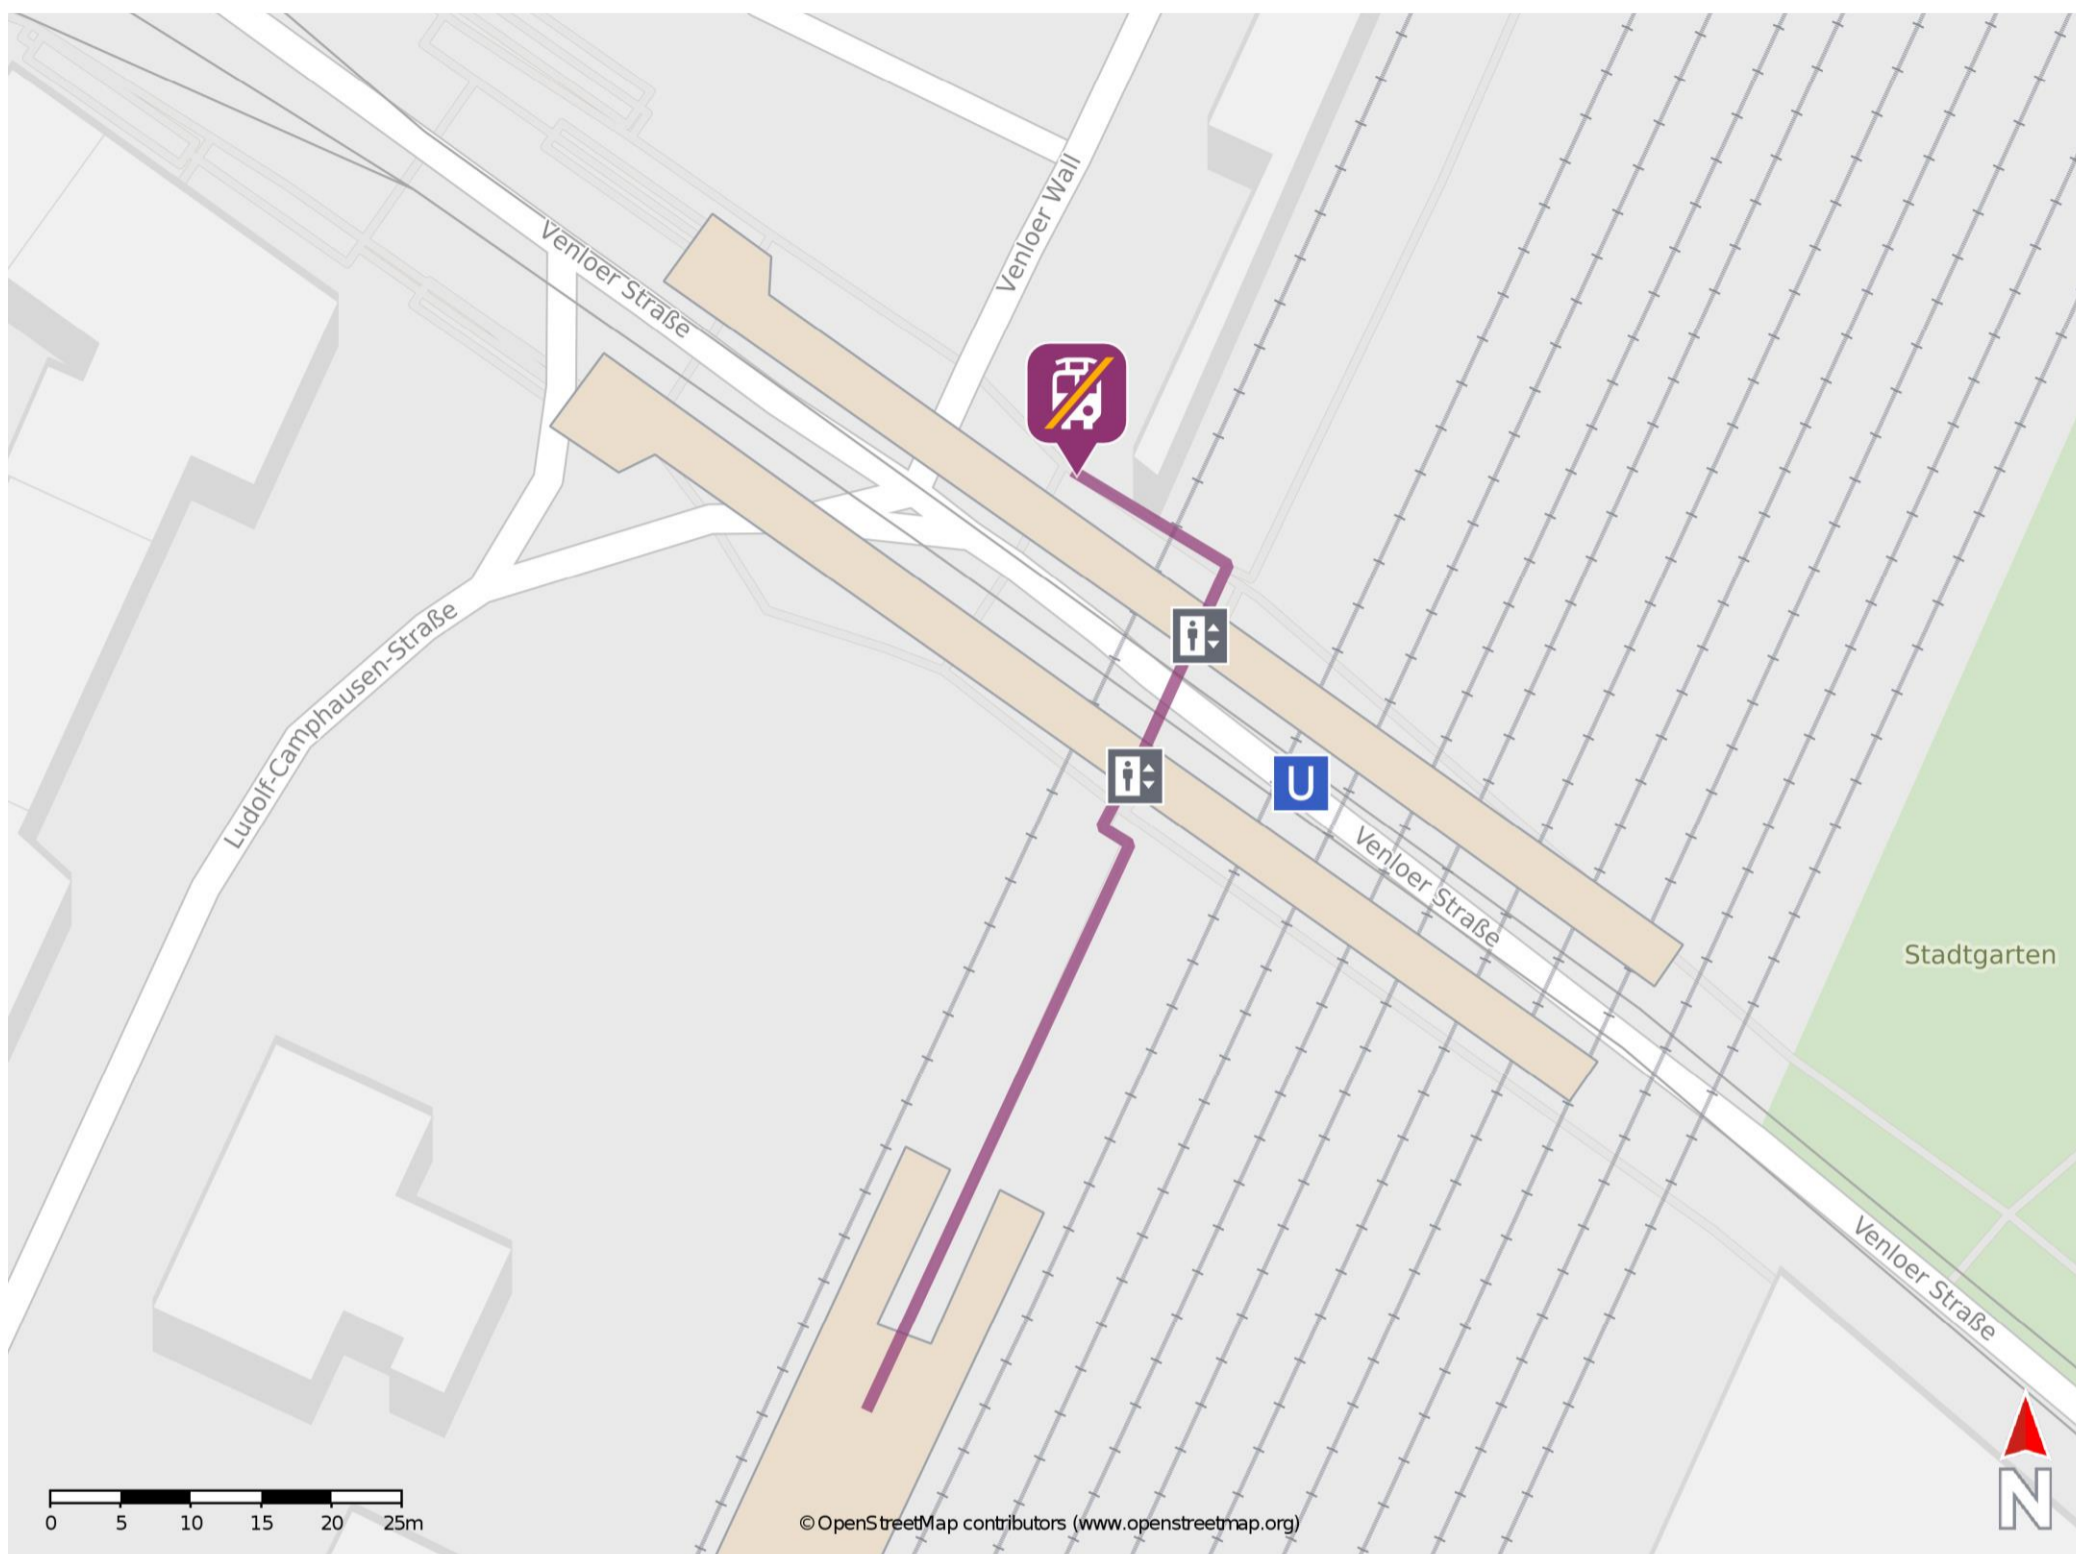

Köln West

Wegbeschreibung Schienenersatzverkehr *

Verlassen Sie den Bahnsteig und begeben Sie sich an die Venloer Straße. Biegen Sie nach links bzw. rechts ab und folgen Sie der Straße bis zur Ersatzhaltestelle. Die Ersatzhaltestelle befindet sich an der Bushaltestelle Hans-Böckler-Platz/ Bf West.

* Fahrradmitnahme im Schienenersatzverkehr nur begrenzt möglich.
Im QR Code sind die Koordinaten der Ersatzhaltestelle hinterlegt.

— barrierefrei
— nicht barrierefrei