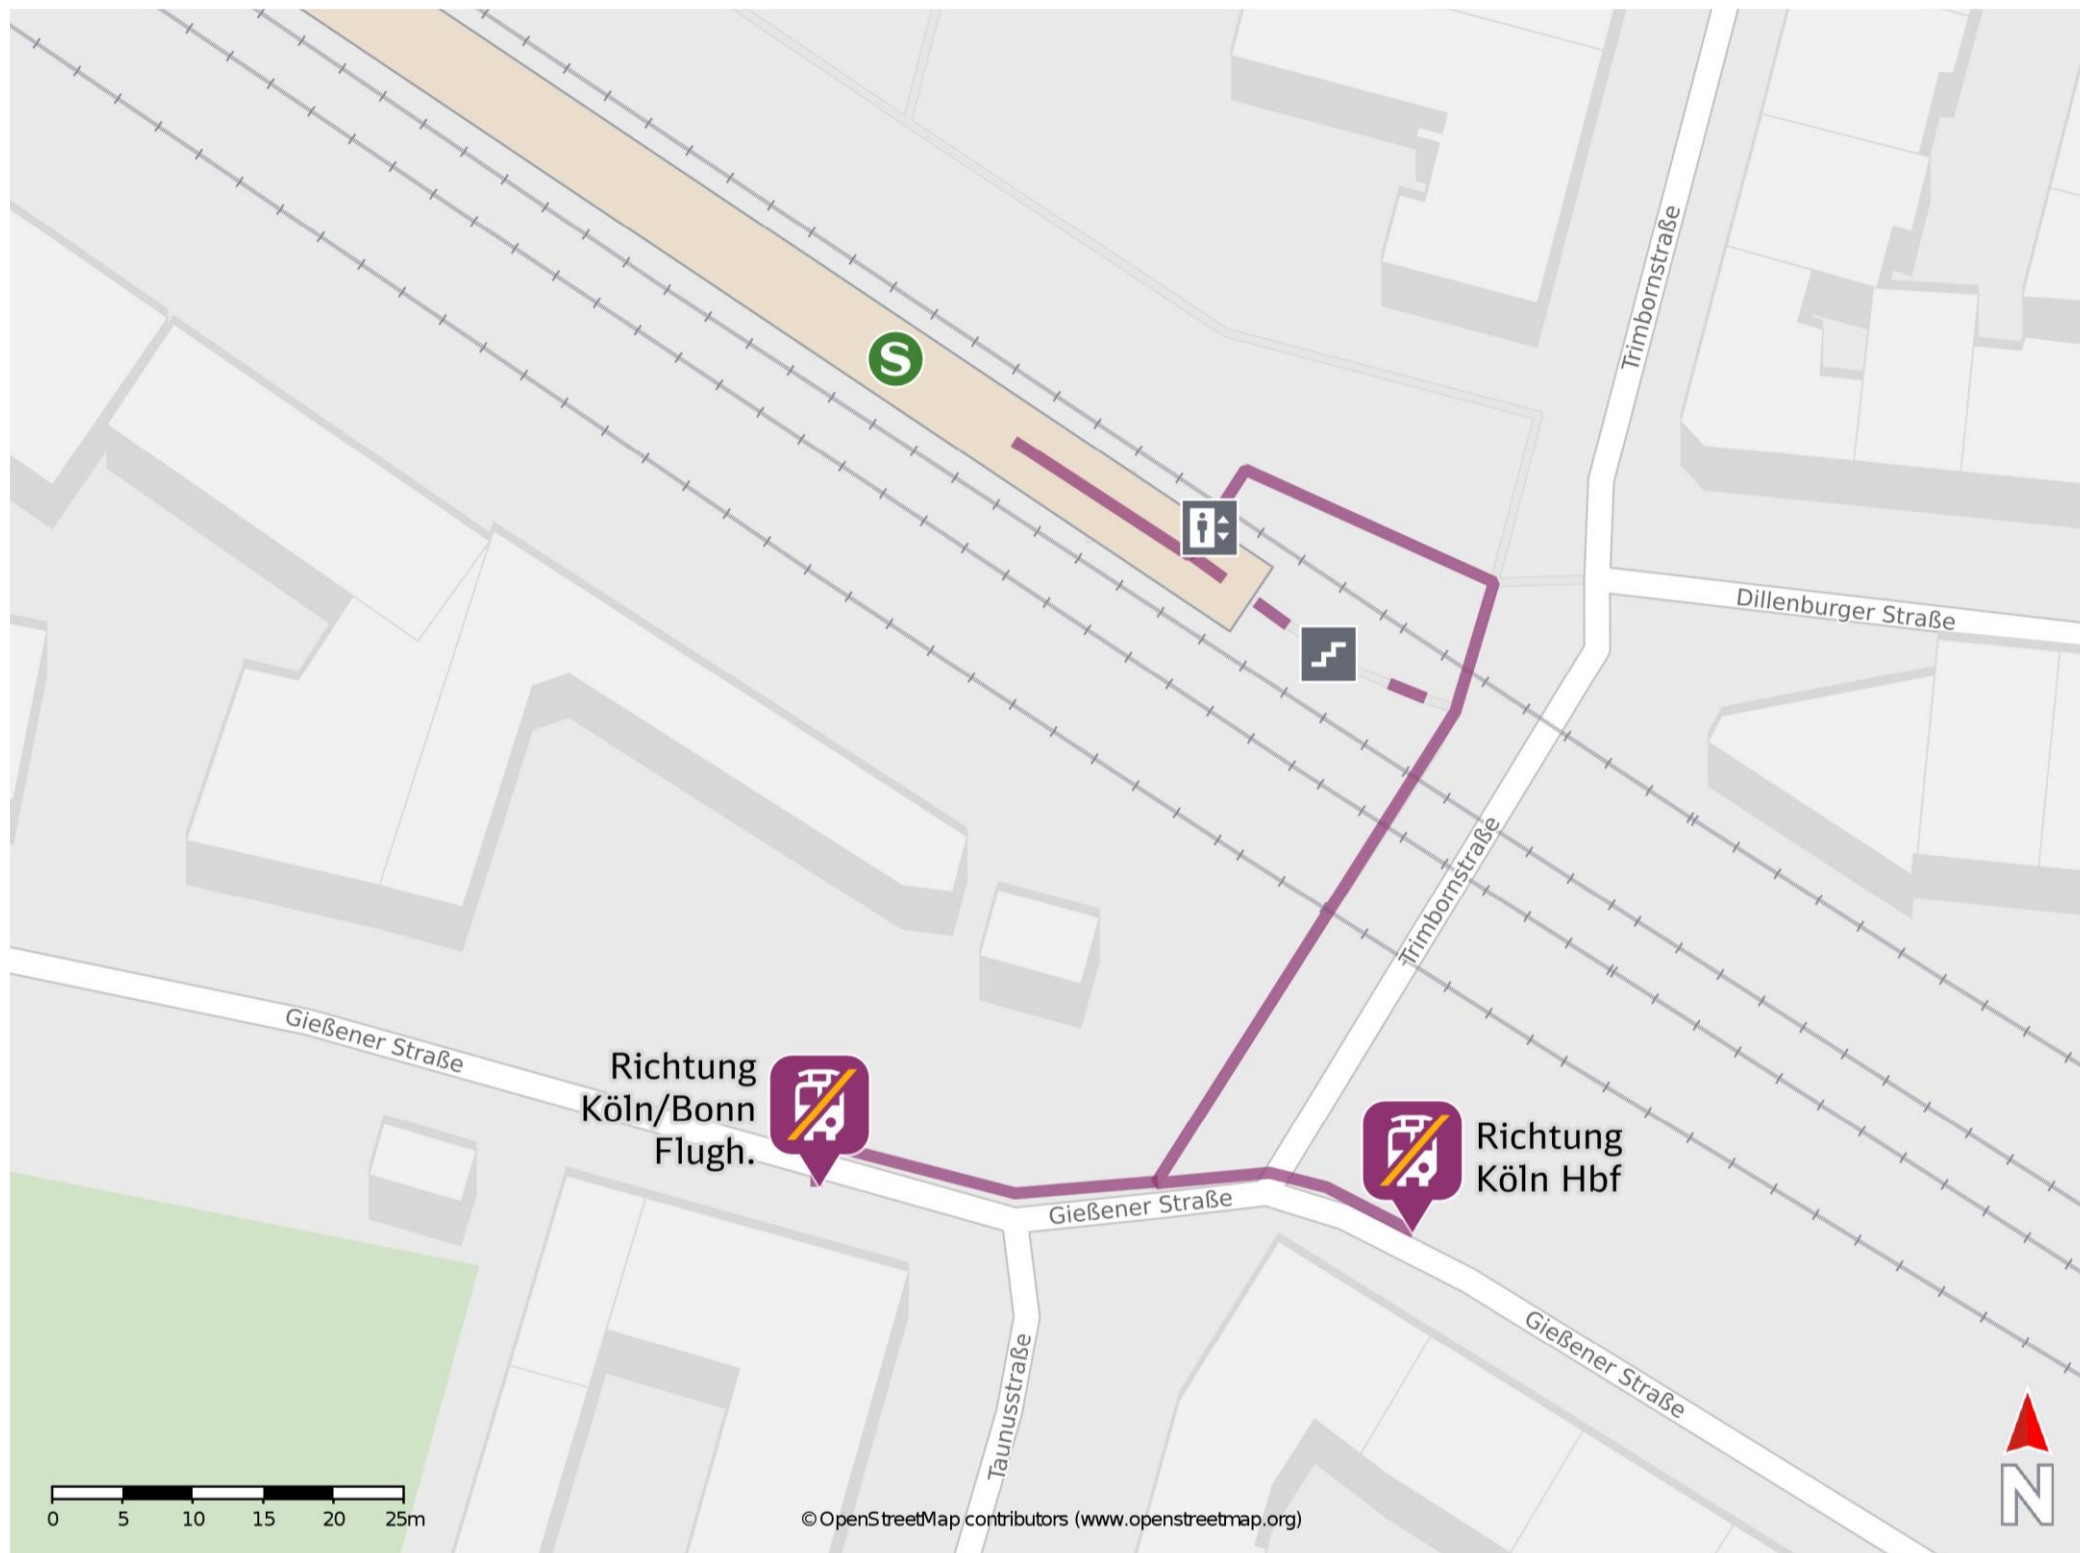

## Köln Trimbornstrasse

### Wegbeschreibung Schienenersatzverkehr \*

Verlassen Sie den Bahnsteig und begeben Sie sich an die Trimbornstraße. Biegen Sie nach rechts ab und folgen Sie der Straße bis zur Gießener Straße. Biegen Sie nach rechts bzw. links ab und begeben Sie sich an die jeweilige Ersatzhaltestelle. Die Ersatzhaltestellen befinden sich an den Bushaltestellen Trimbornstraße.

Ersatzhaltestelle Richtung Köln/Bonn Flugh.

Ersatzhaltestelle Richtung Köln Hbf

\* Fahrradmitnahme im Schienenersatzverkehr nur begrenzt möglich.  
Im QR Code sind die Koordinaten der Ersatzhaltestelle hinterlegt.