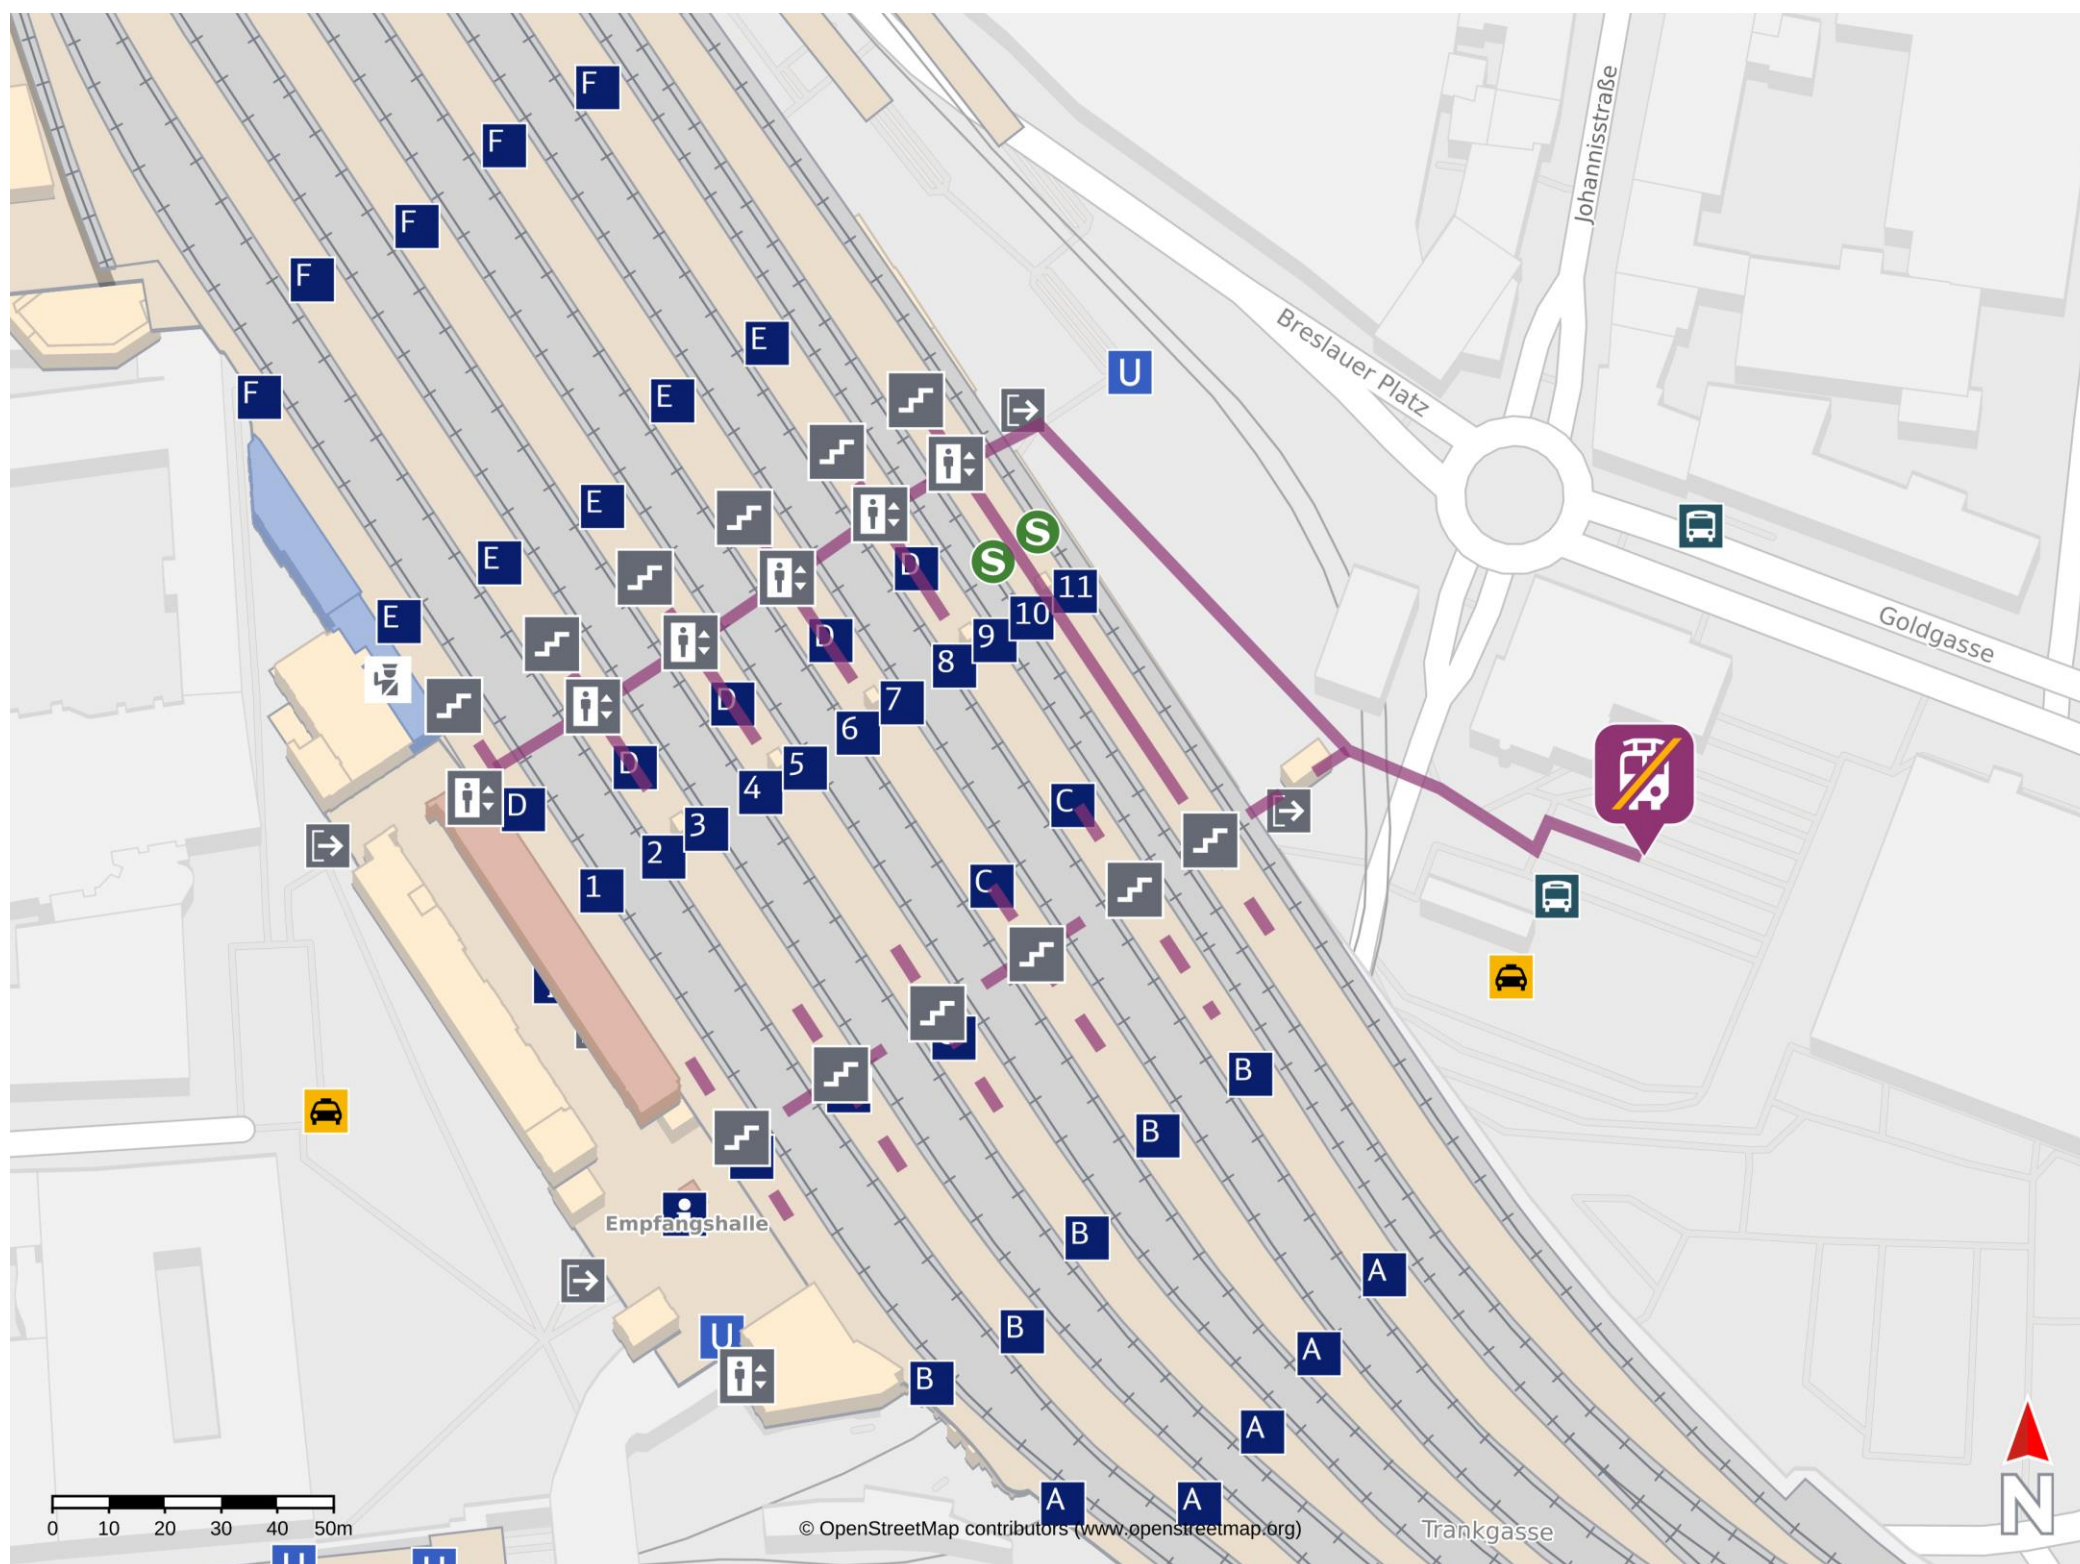

Umgebungsplan

Köln Hbf

Wegbeschreibung Schienenersatzverkehr *

Verlassen Sie den Bahnhof in Richtung Breslauer Platz und orientieren Sie sich nach rechts. Folgen Sie der Wegeleitung über den Breslauer Platz bis zum Busbahnhof. Die Ersatzhaltestelle befindet sich am Bussteig E.

*Fahrradmitnahme im Schienenersatzverkehr nur begrenzt, teilweise gar nicht möglich. Bitte informieren Sie sich bei dem von Ihnen genutzten Eisenbahnverkehrsunternehmen. Im QR Code sind die Koordinaten der Ersatzhaltestelle hinterlegt.

— barrierefrei
- - - nicht barrierefrei