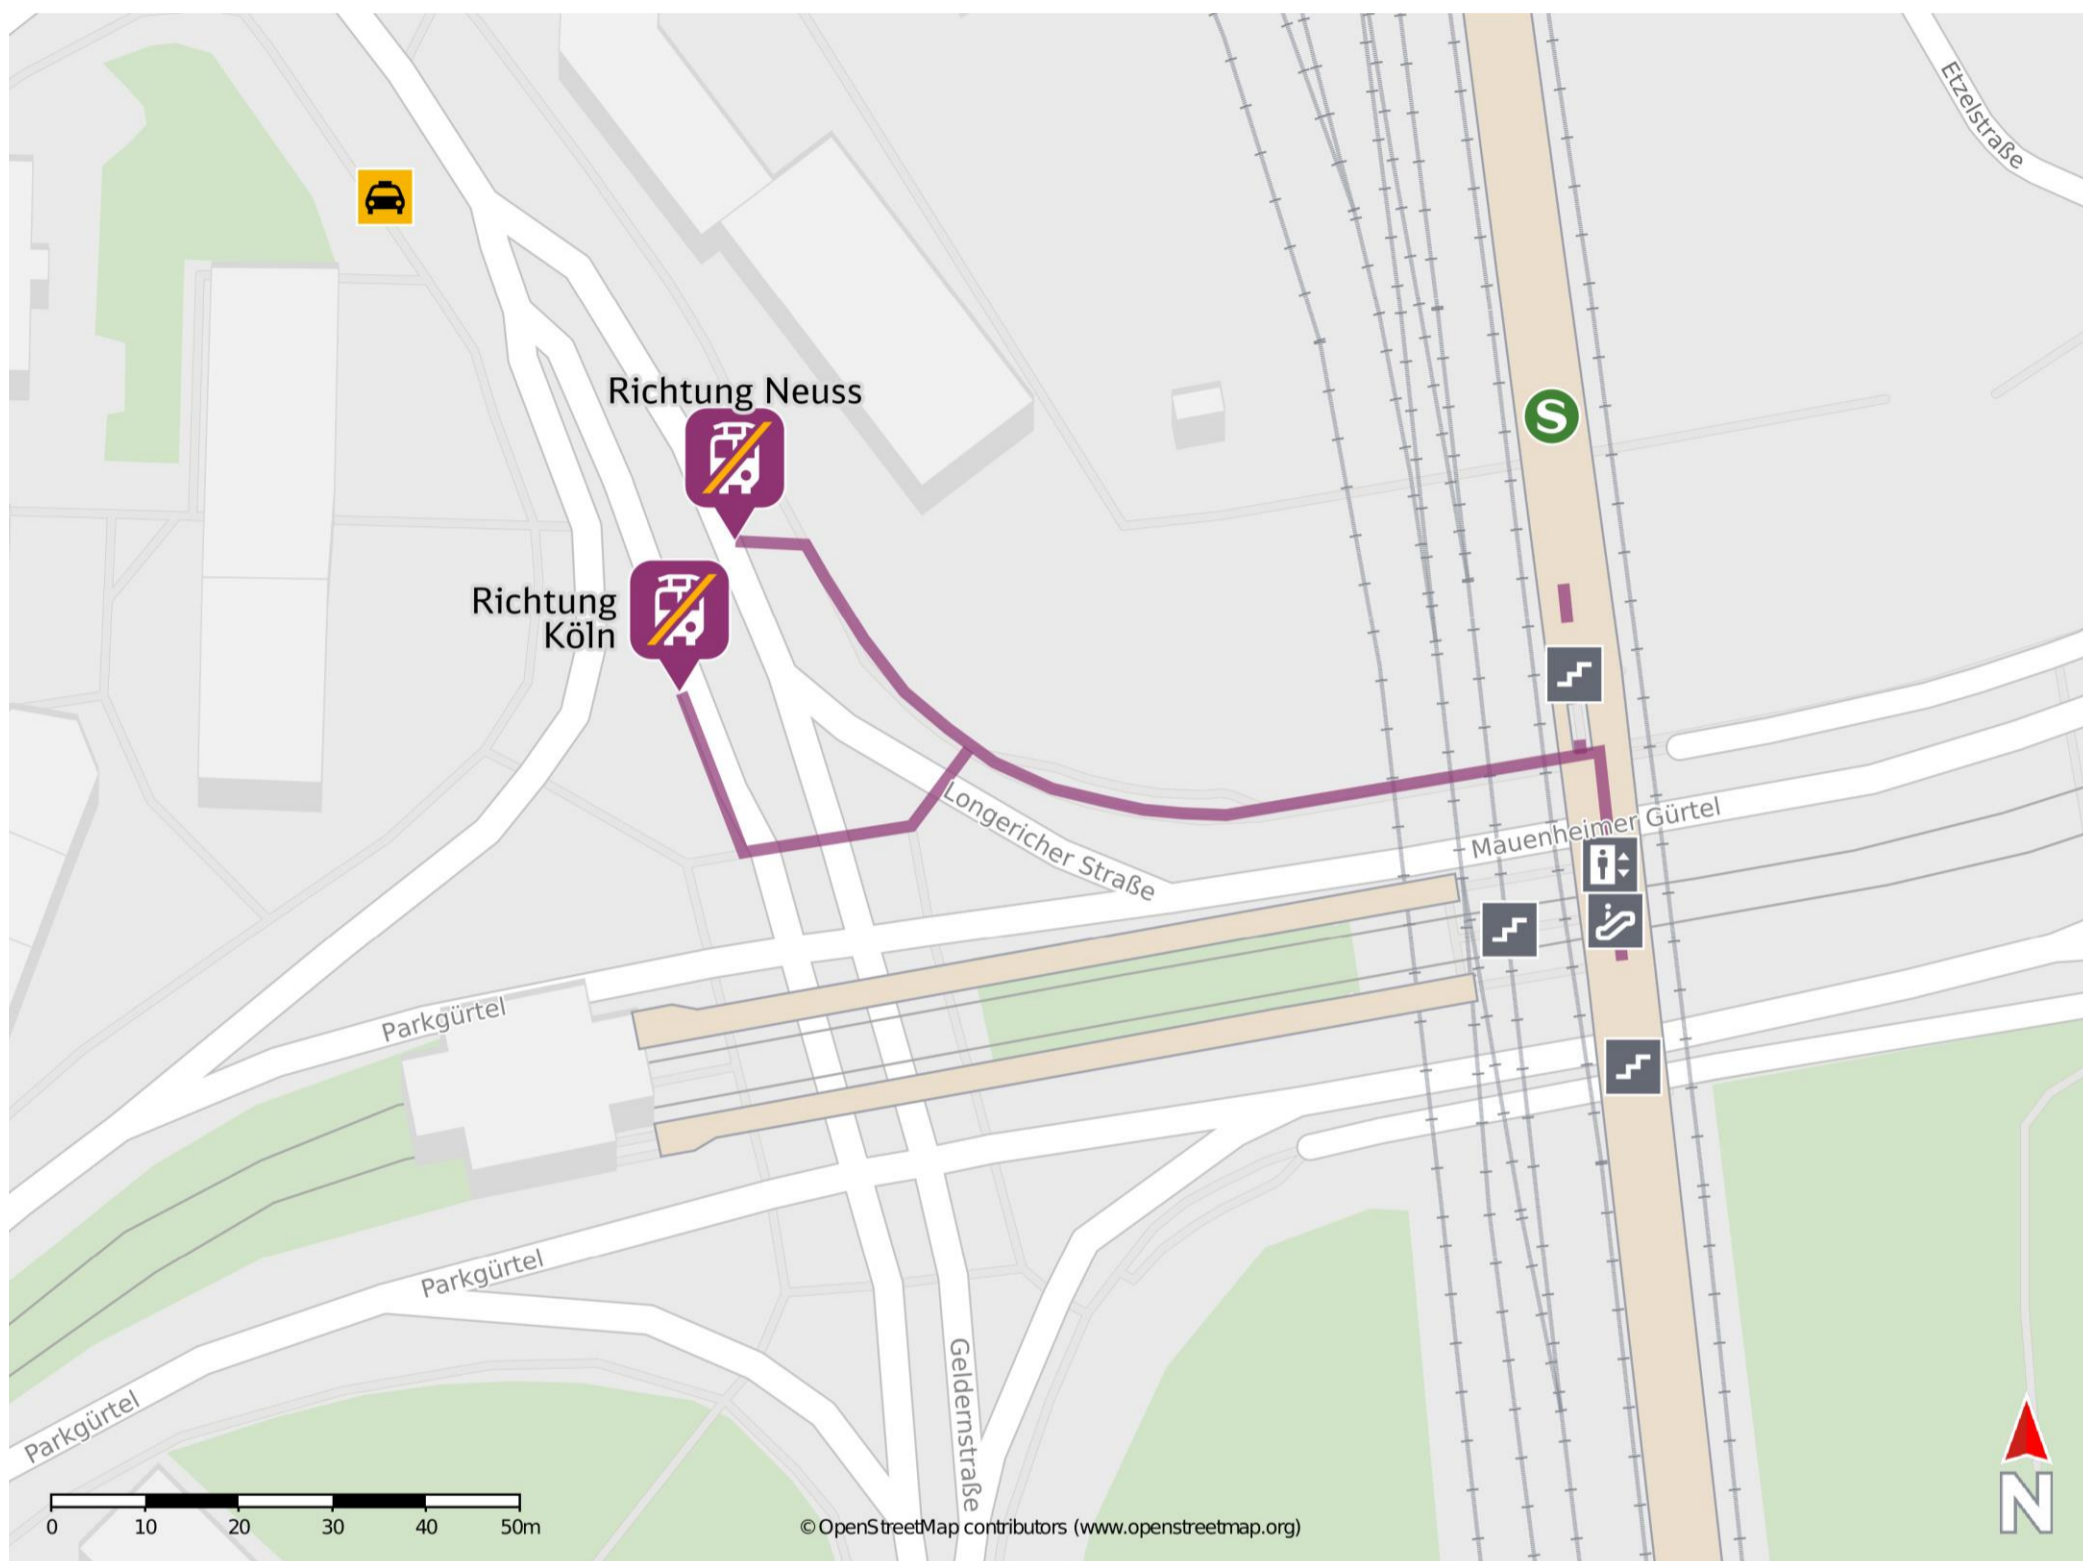

Umgebungsplan

Köln Geldernstr-Parkgürtel

Wegbeschreibung Schienenersatzverkehr *

Verlassen Sie den Bahnsteig durch die Unterführung und begeben Sie sich an der Longenicher Straße. Die Ersatzhaltestellen befinden sich in unmittelbarer Nähe.

Ersatzhaltestelle Richtung Neuss

Ersatzhaltestelle Richtung Köln

*Fahrradmitnahme im Schienenersatzverkehr nur begrenzt, teilweise gar nicht möglich. Bitte informieren Sie sich bei dem von Ihnen genutzten Eisenbahnverkehrsunternehmen. Im QR Code sind die Koordinaten der Ersatzhaltestelle hinterlegt.

— barrierefrei
 — nicht barrierefrei