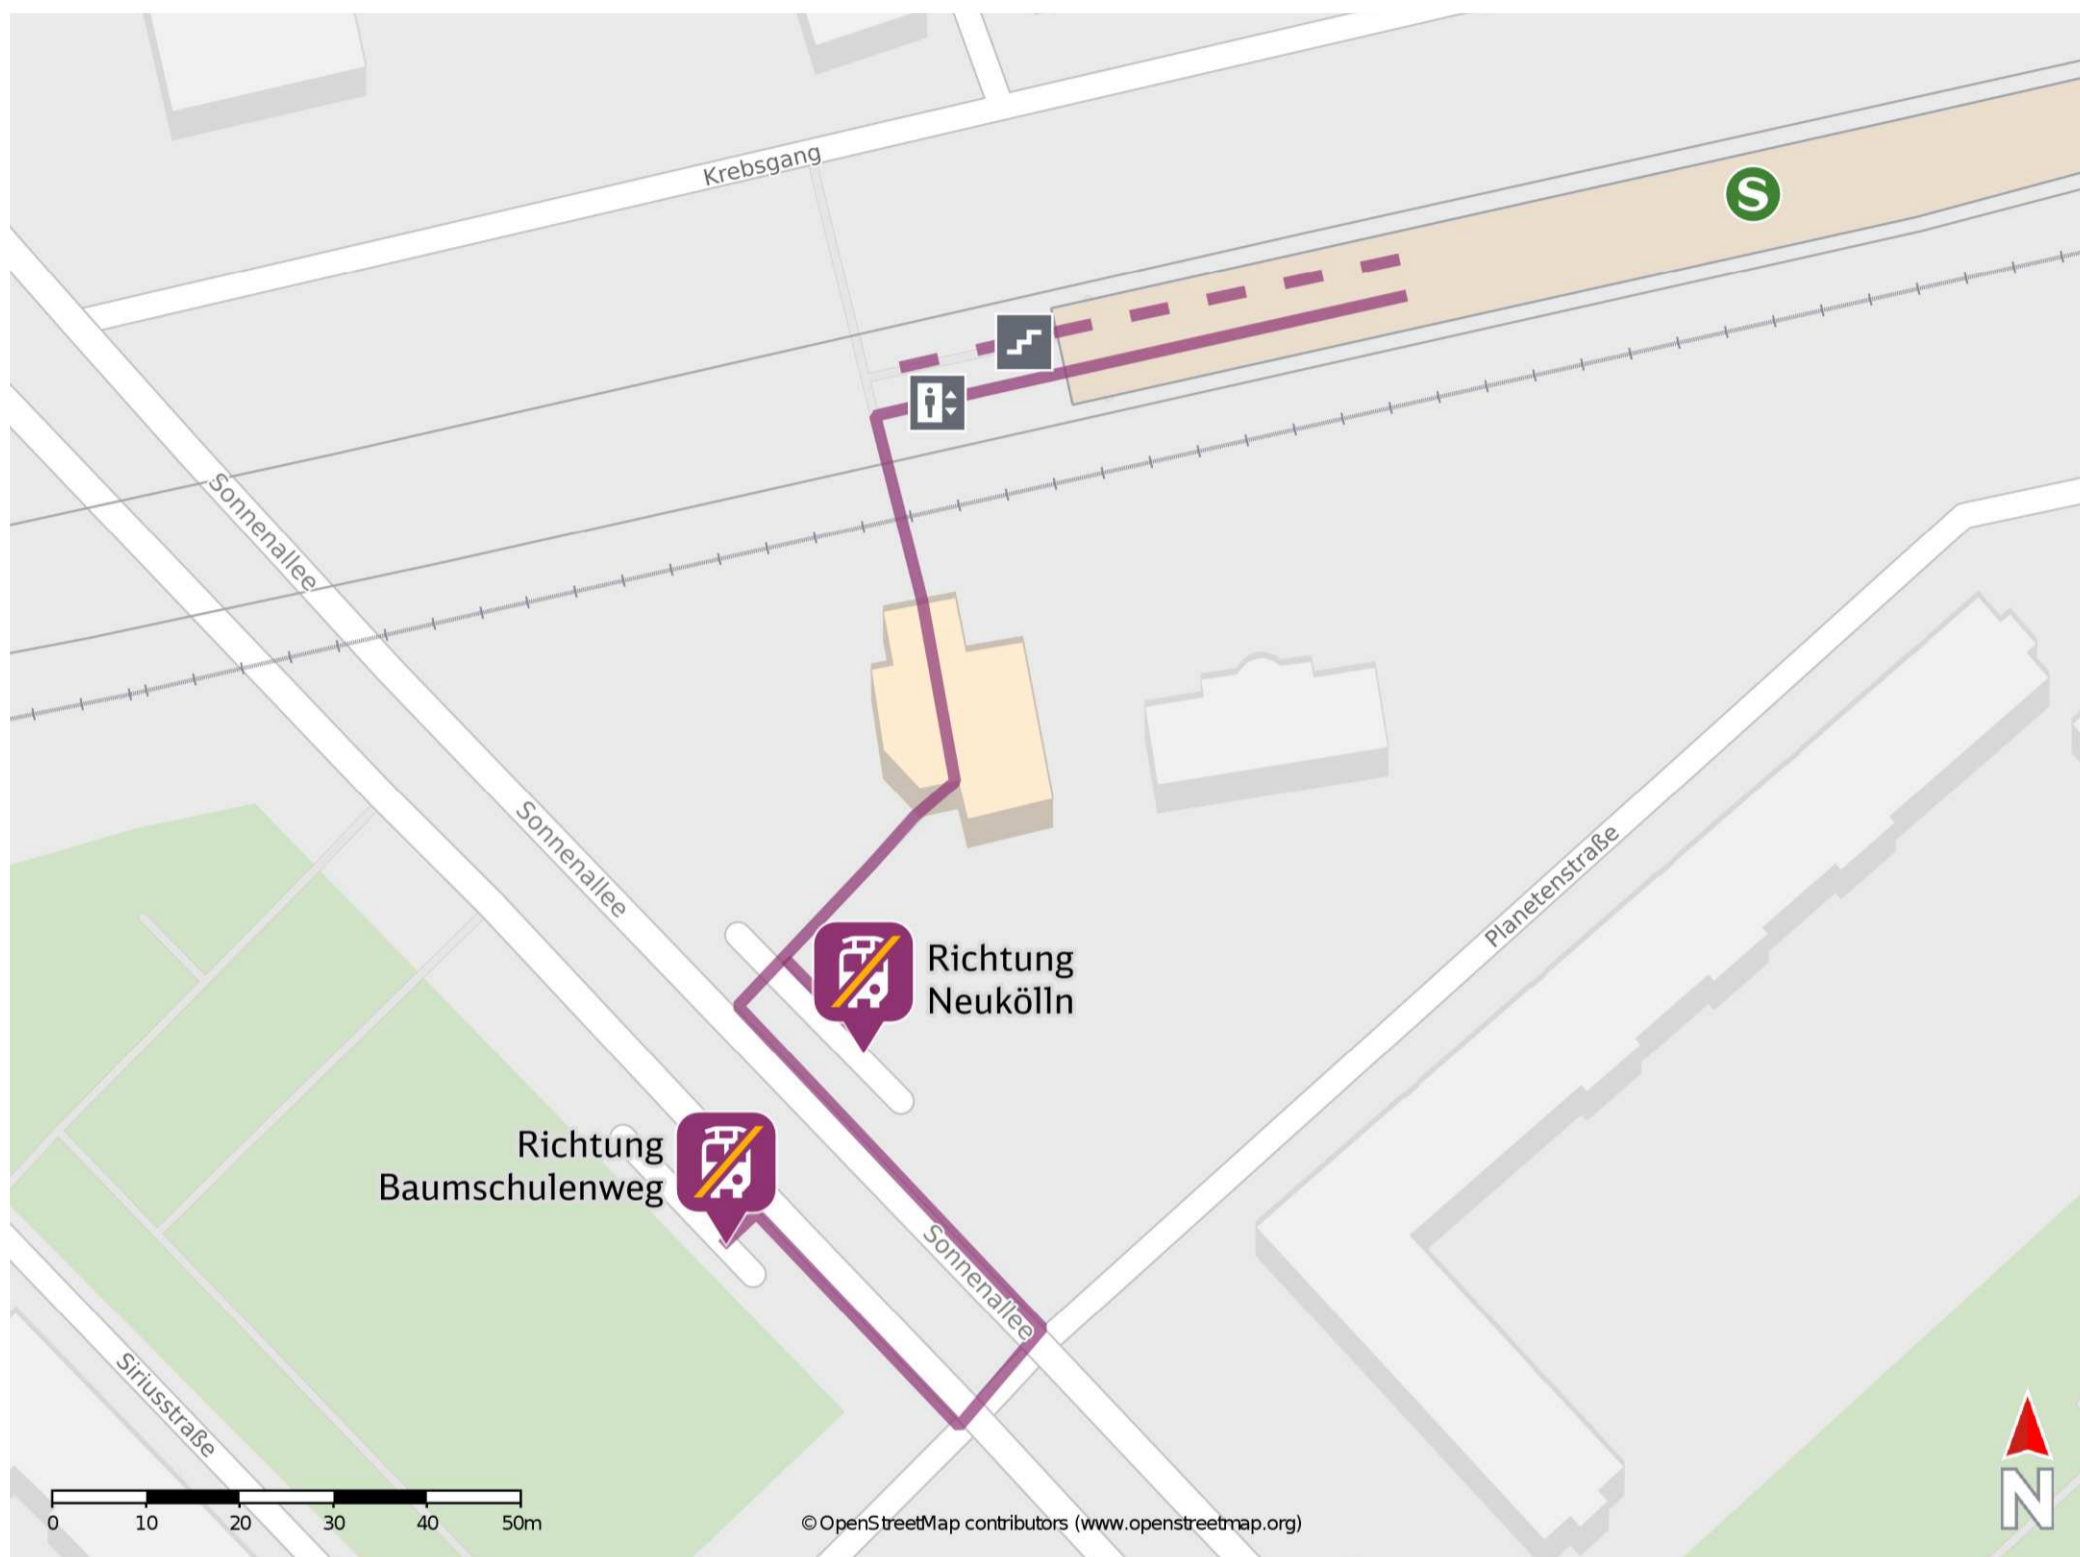

Kölnische Heide

Wegbeschreibung Schienenersatzverkehr *

Verlassen Sie den Bahnsteig durch die Unterführung in Richtung Sonnenallee. Orientieren Sie sich nach links und begeben Sie sich an die jeweilige Ersatzhaltestelle. Die Ersatzhaltestelle befindet sich an der Bushaltestelle Kölnische Heide. Bitte beachten Sie gegebenenfalls auch die zusätzlichen Informationen zu Baumaßnahmen am Bahnsteig.

Ersatzhaltestelle Richtung Baumschulenweg

Ersatzhaltestelle Richtung Neukölln

* Fahrradmitnahme im Schienenersatzverkehr nur begrenzt möglich. Im QR Code sind die Koordinaten der Ersatzhaltestelle hinterlegt.

— barrierefrei
- - nicht barrierefrei