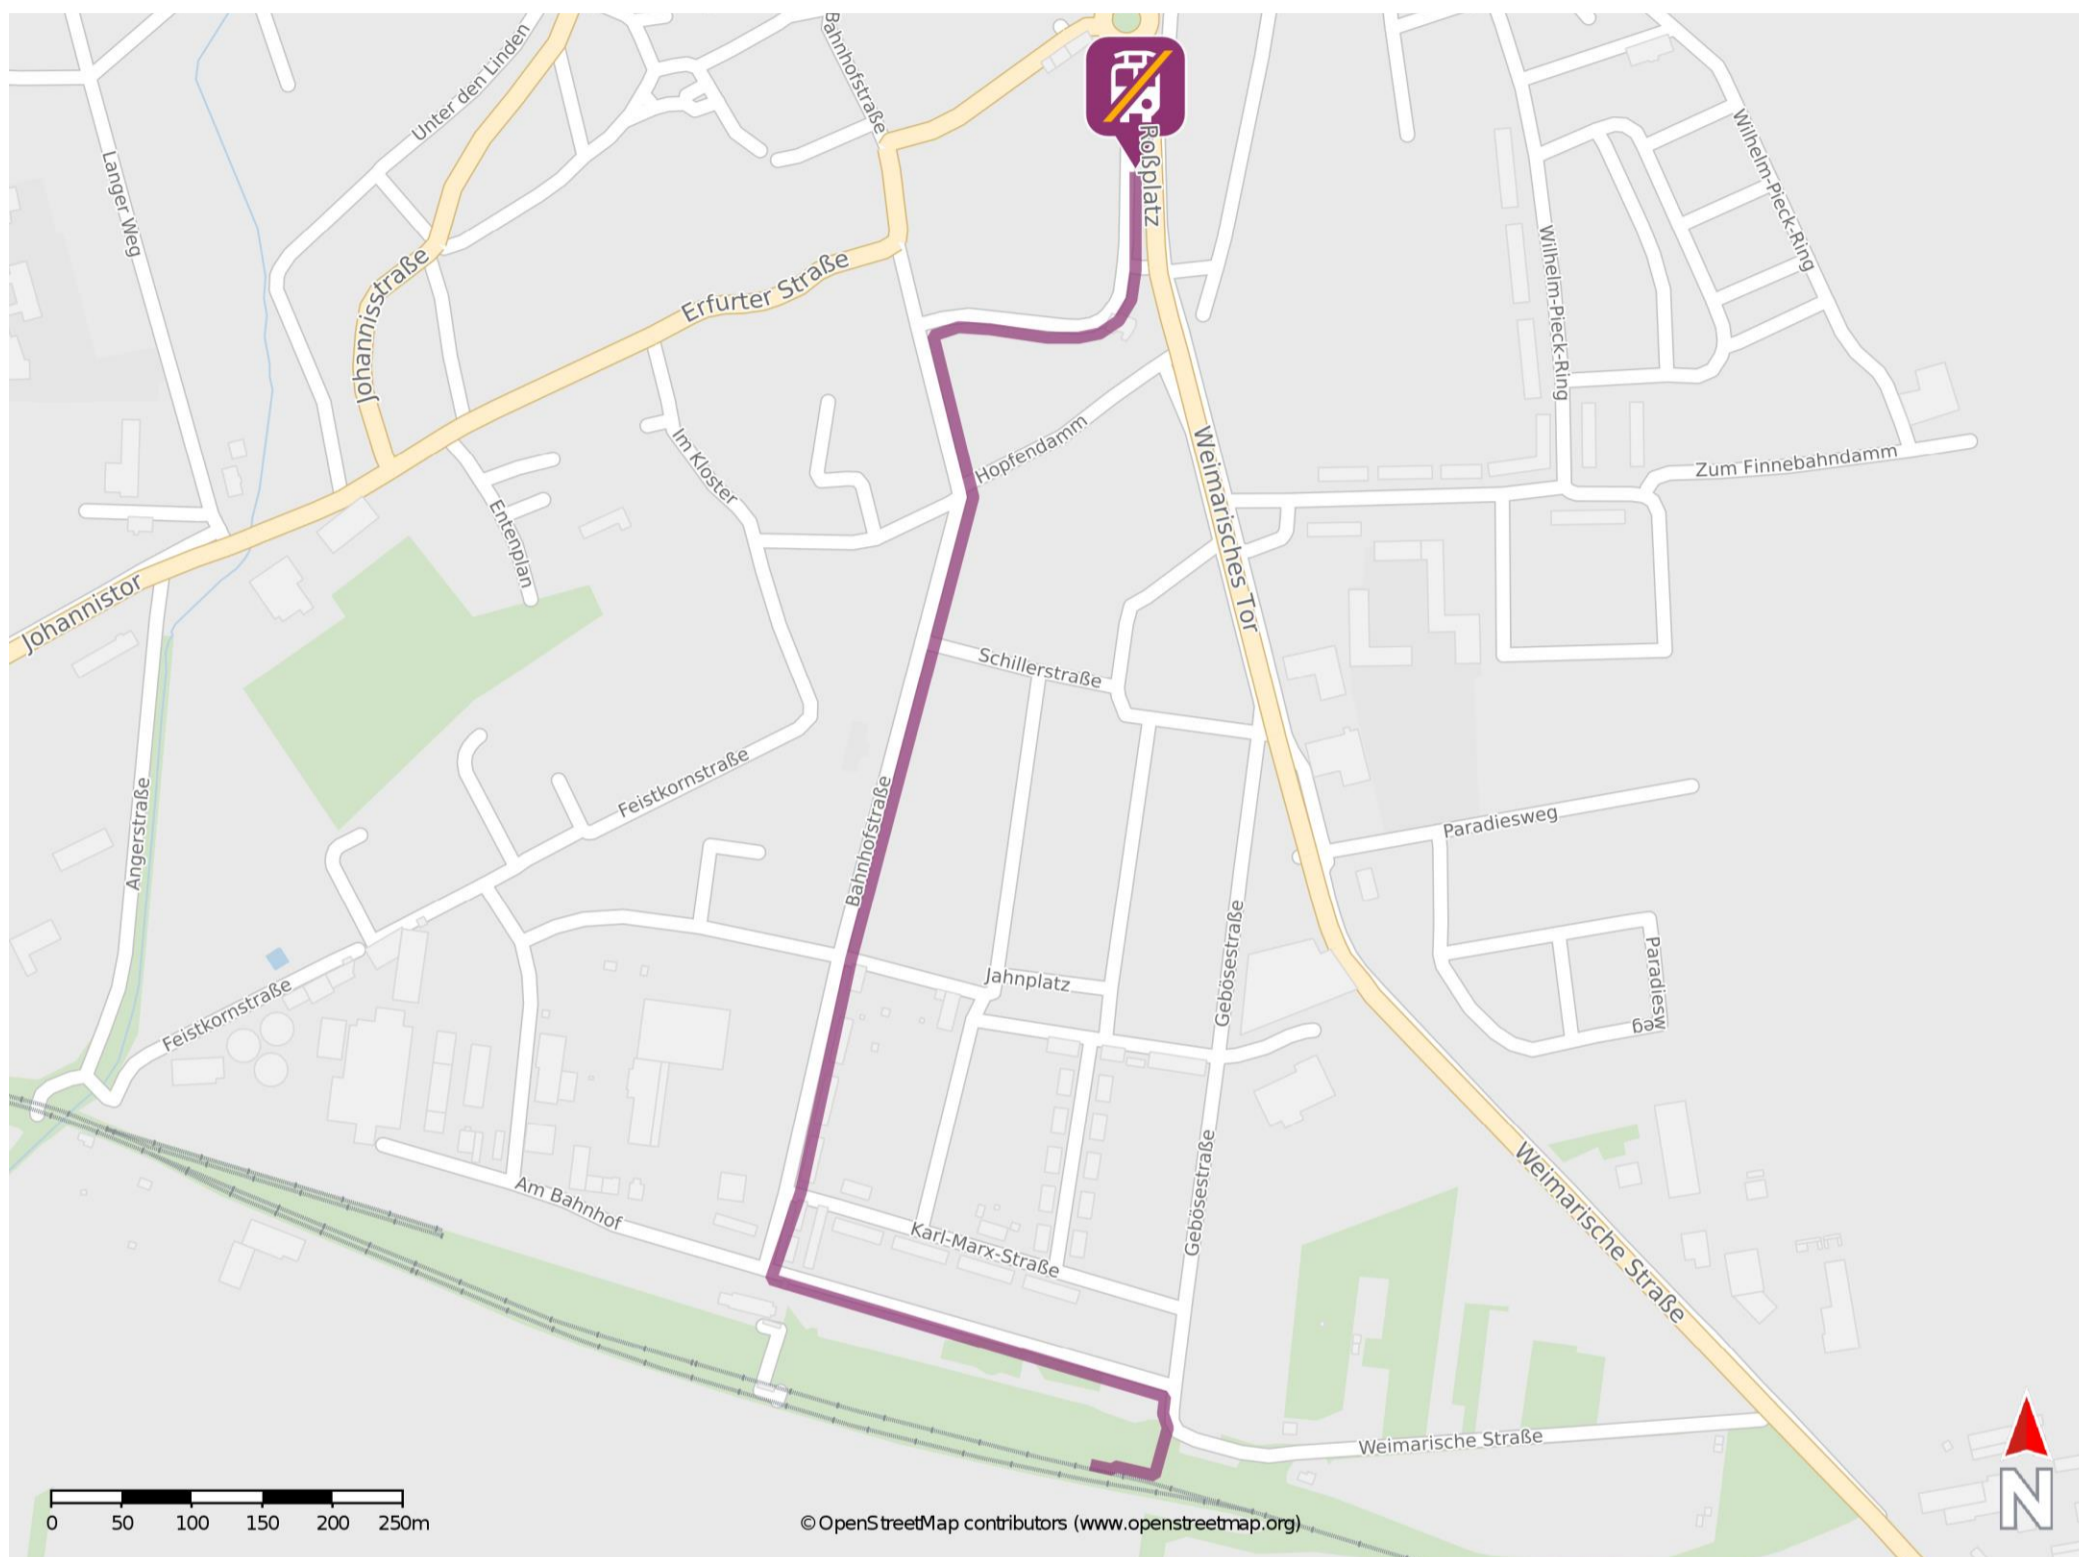

Kölleda

Wegbeschreibung Schienenersatzverkehr *

Verlassen Sie den Bahnsteig und begeben Sie sich an die Straße Am Bahnhof. Biegen Sie links ab und folgen Sie der Straße bis zur Kreuzung Am Bahnhof / Bahnhofstraße. Biegen Sie rechts in die Bahnhofstraße ab und folgen Sie dem Straßenverlauf bis zur Friedrichstraße. Folgen Sie der Straße wenige Meter und biegen Sie dann nach rechts ab und begeben Sie sich zum Roßplatz. Die Ersatzhaltestelle befindet sich an der Bushaltestelle Roßplatz, Haltestieg 4.

* Fahrradmitnahme im Schienenersatzverkehr nur begrenzt möglich.
Im QR Code sind die Koordinaten der Ersatzhaltestelle hinterlegt.

— barrierefrei
— nicht barrierefrei