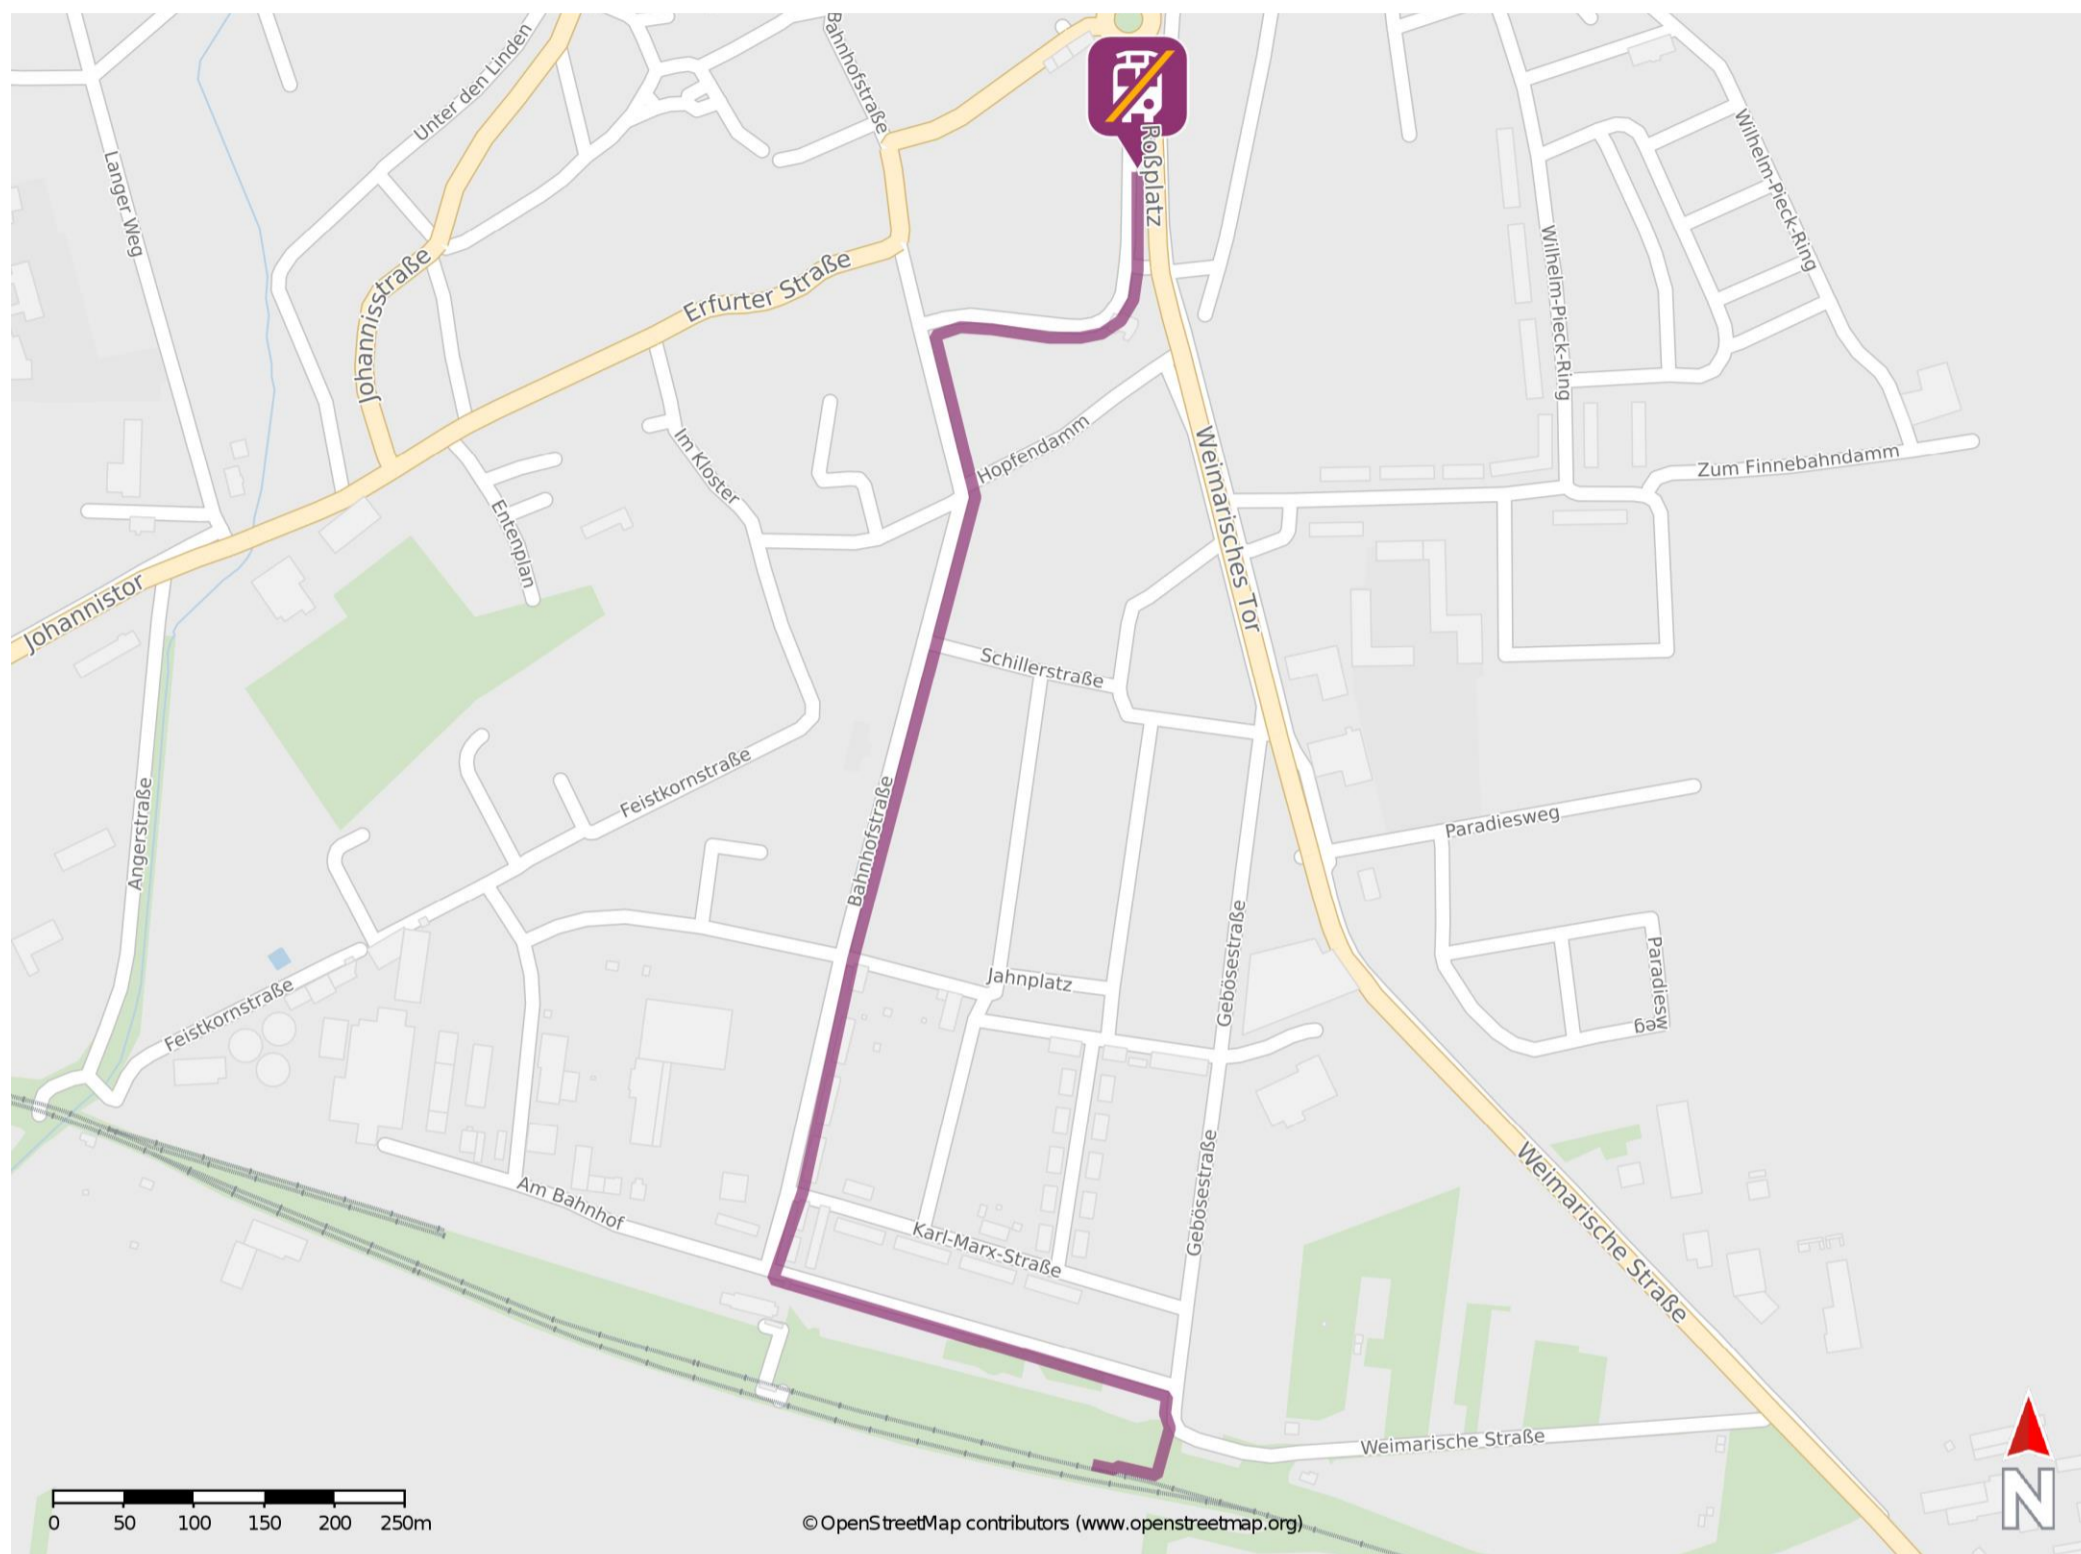

Kölleda

Wegbeschreibung Schienenersatzverkehr *

Verlassen Sie den Bahnsteig und begeben Sie sich an die Straße Am Bahnhof. Biegen Sie links ab und folgen Sie der Straße bis zur Kreuzung Am Bahnhof / Bahnhofstraße. Biegen Sie rechts in die Bahnhofstraße ab und folgen Sie dem Straßenverlauf bis zur Friedrichstraße. Folgen Sie der Straße wenige Meter und biegen Sie dann nach rechts ab und begeben Sie sich zum Roßplatz. Die Ersatzhaltestelle befindet sich an der Bushaltestelle Roßplatz, Haltestieg 4.

* Fahrradmitnahme im Schienenersatzverkehr nur begrenzt möglich.
Im QR Code sind die Koordinaten der Ersatzhaltestelle hinterlegt.

barrierefrei
 nicht barrierefrei