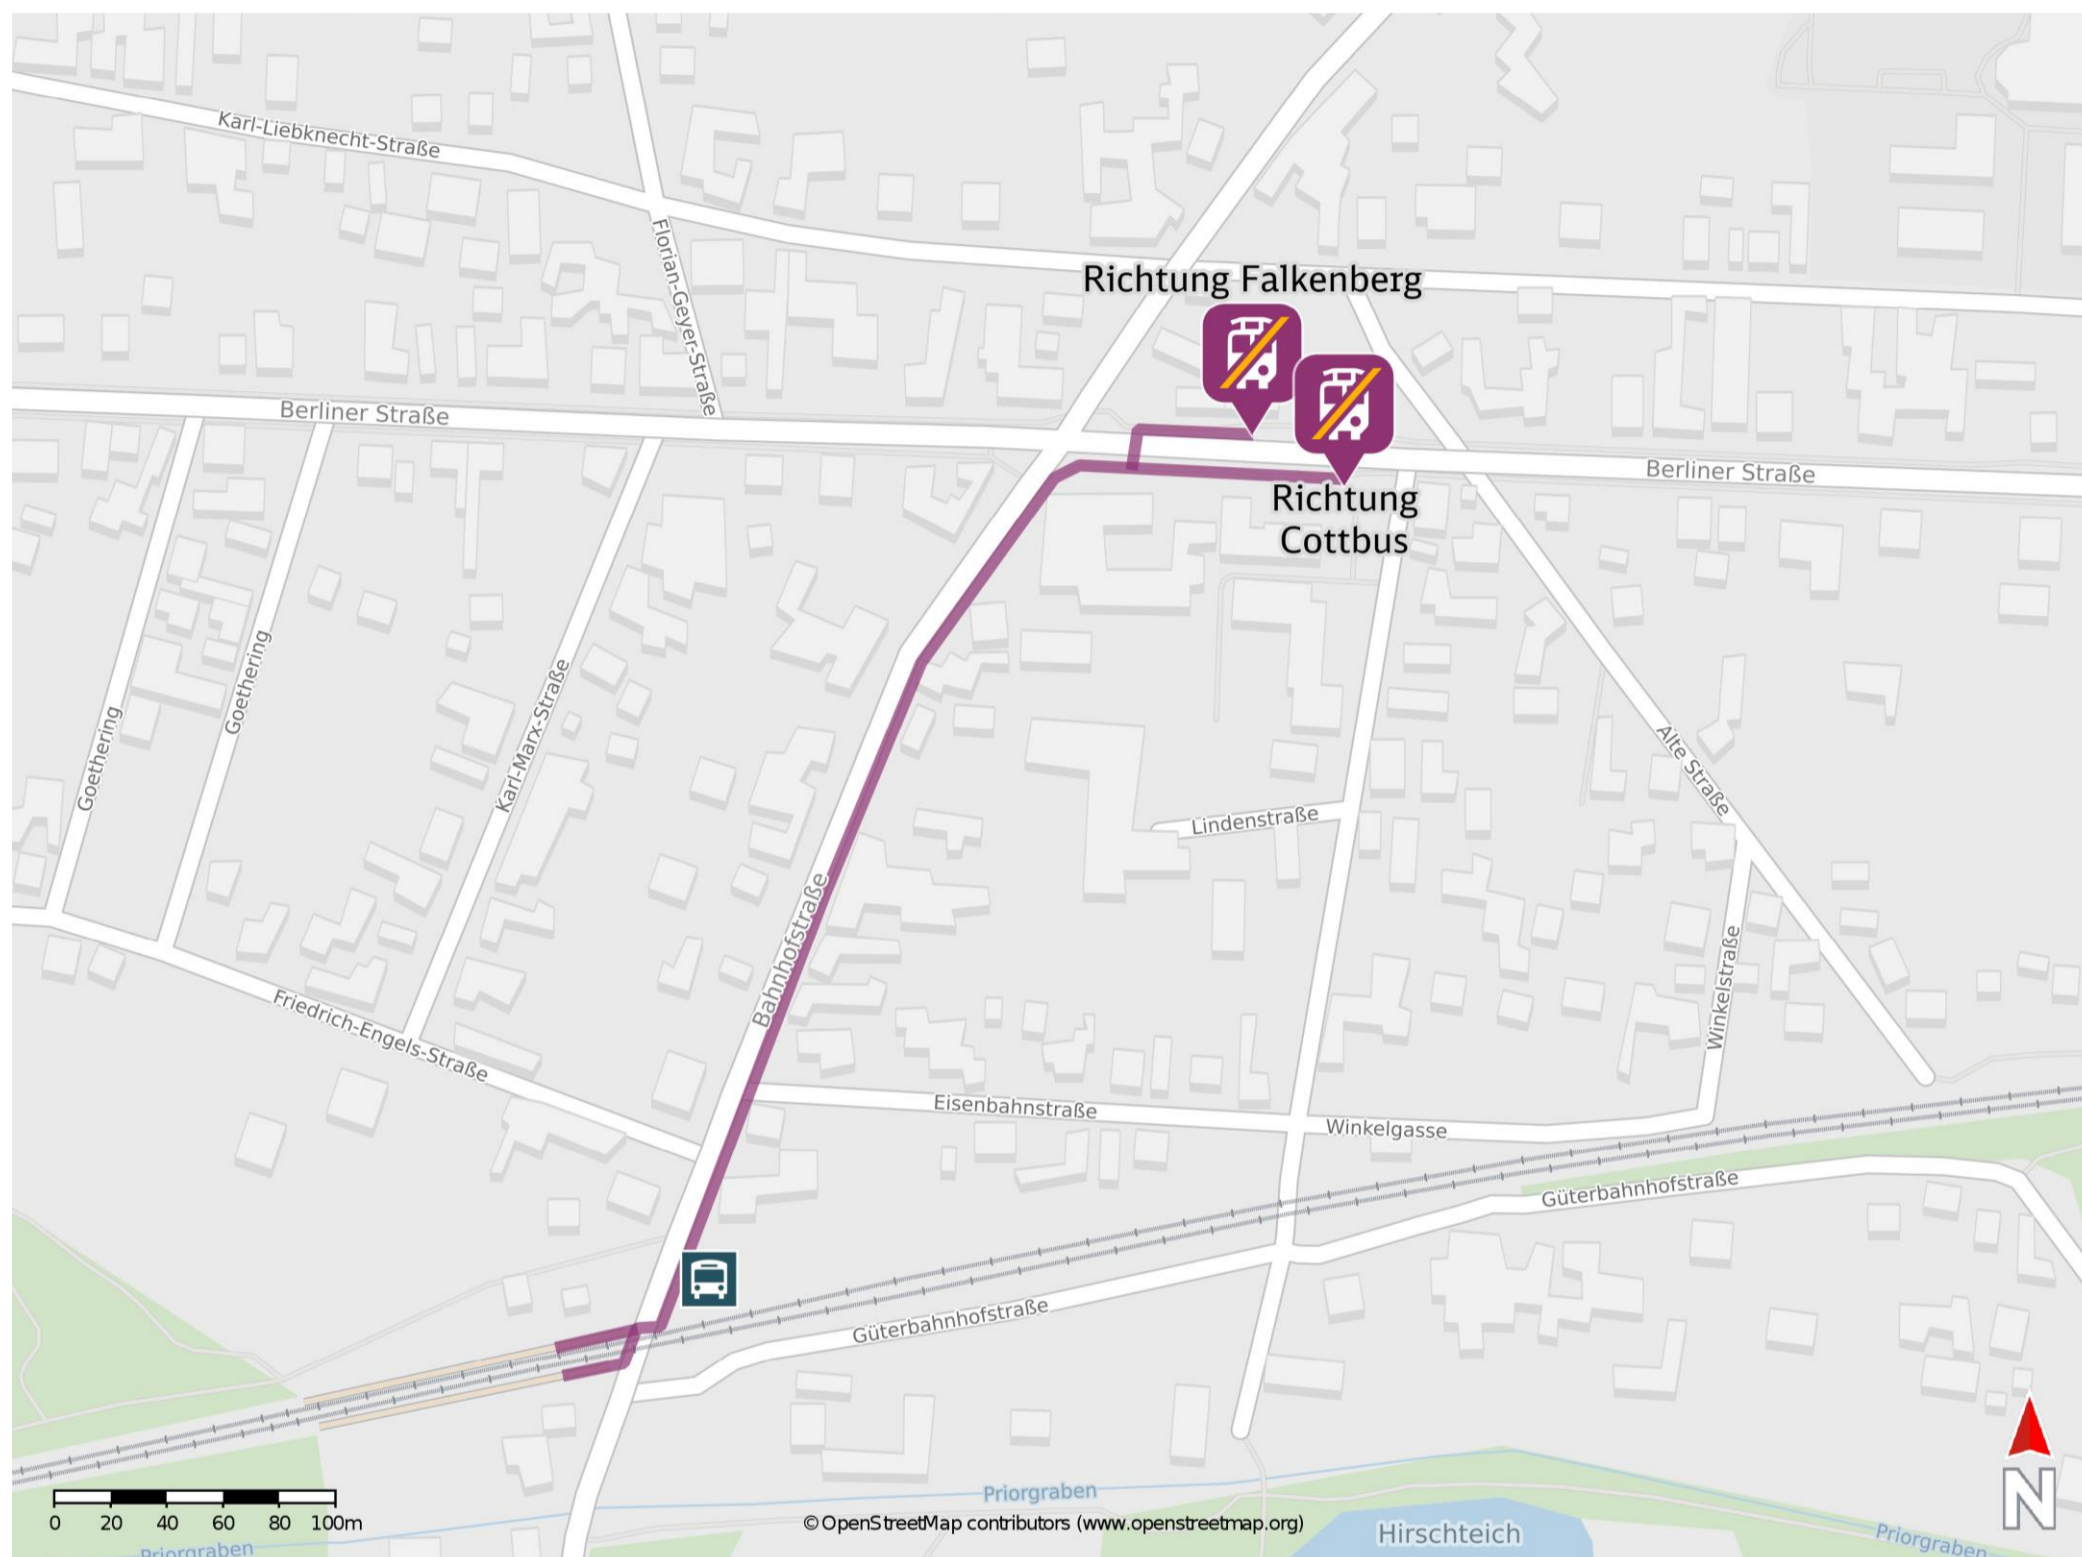

Kolkwitz Süd

Wegbeschreibung Schienenersatzverkehr *

Verlassen Sie den Bahnsteig und begeben Sie sich an die Bahnhofstraße. Biegen Sie nach links ab, ggf. überqueren Sie den Bahnübergang und folgen Sie dem Straßenverlauf ca. 350 m bis zur Kreuzung Berliner Straße. Biegen Sie nach rechts ab und folgen Sie der Straße bis zur jeweiligen Ersatzhaltestelle. Die Ersatzhaltestelle befindet sich an der Bushaltestelle Rathaus.

Ersatzhaltestelle Richtung Cottbus

Ersatzhaltestelle Richtung Falkenberg

* Fahrradmitnahme im Schienenersatzverkehr nur begrenzt möglich.
Im QR Code sind die Koordinaten der Ersatzhaltestelle hinterlegt.