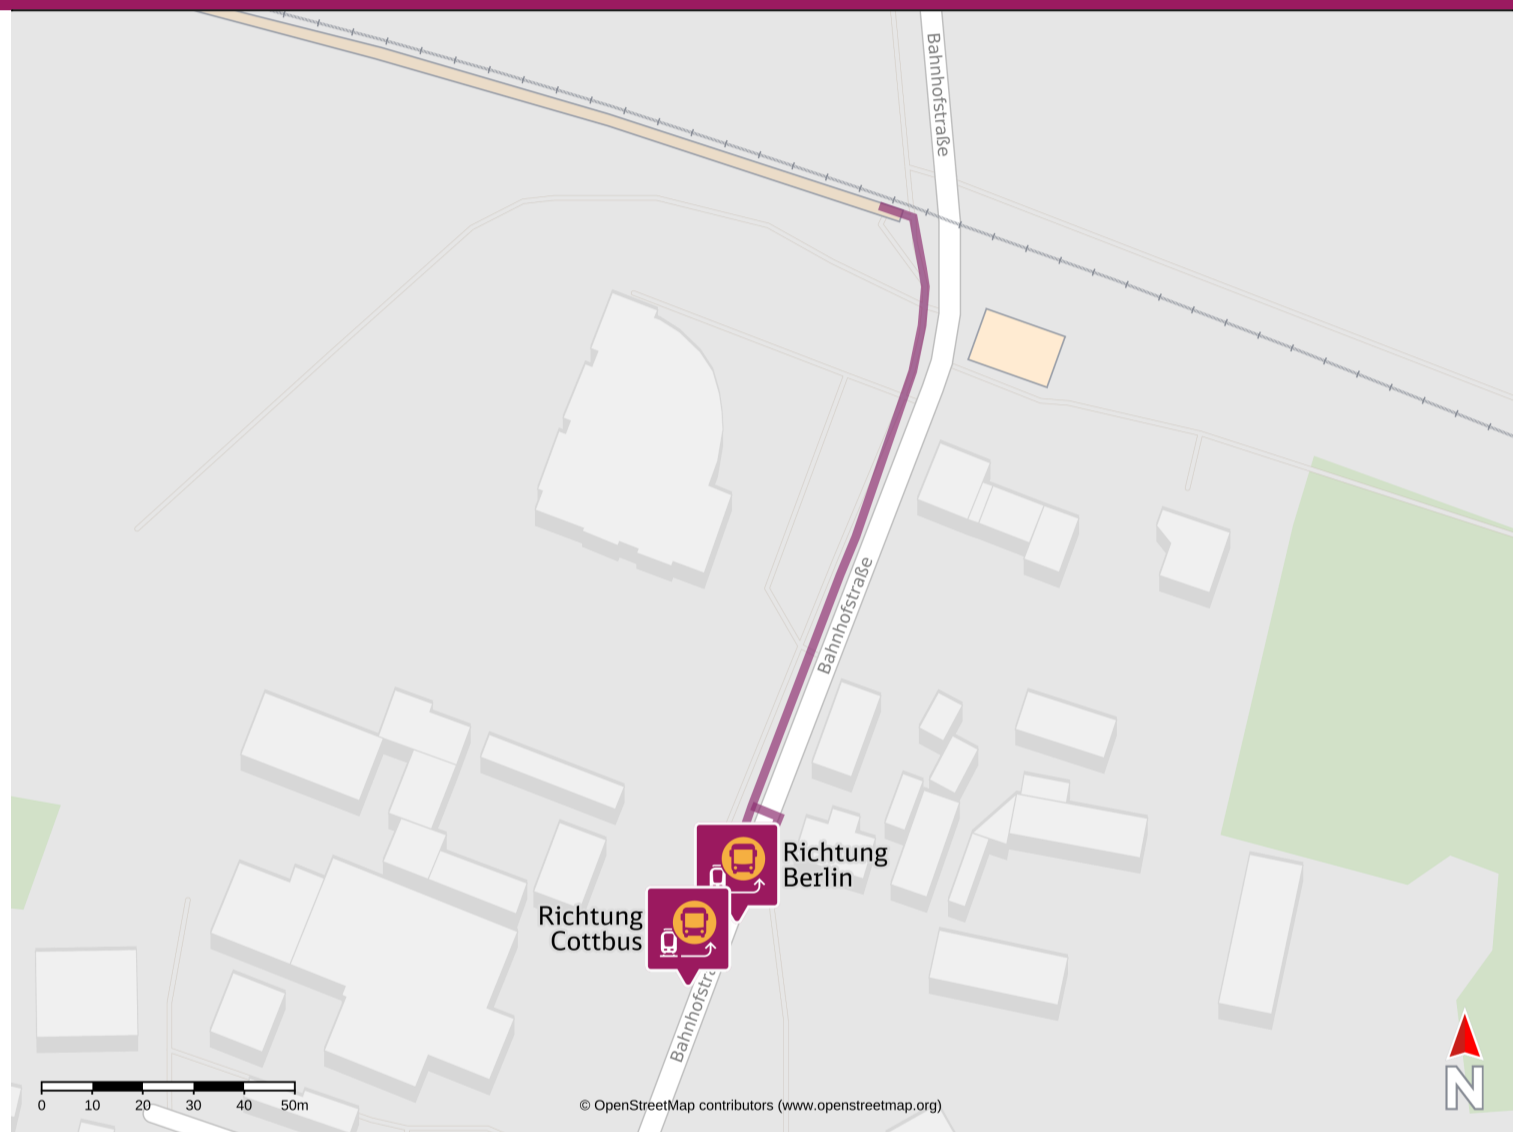

Ihr Weg zum Ersatzverkehr Kolkwitz

Your way to the replacement service stop Kolkwitz

Abfahrtszeiten und weitere Informationen

Departure times and
additional information

 **Barrierefreier Weg**
Accessible way

 **Nicht-barrierefreier Weg**
Non-accessible way

Wegbeschreibung zur Ersatzhaltestelle*

Verlassen Sie den Bahnsteig und begeben Sie sich an die Bahnhofstraße. Halten Sie sich rechts und folgen Sie der Straße ca. 150 m bis zur jeweiligen Ersatzhaltestelle, ggf. überqueren Sie die Straße. Die Ersatzhaltestellen befinden sich an der Haltestelle Kolkwitz, Bahnhof Nord.