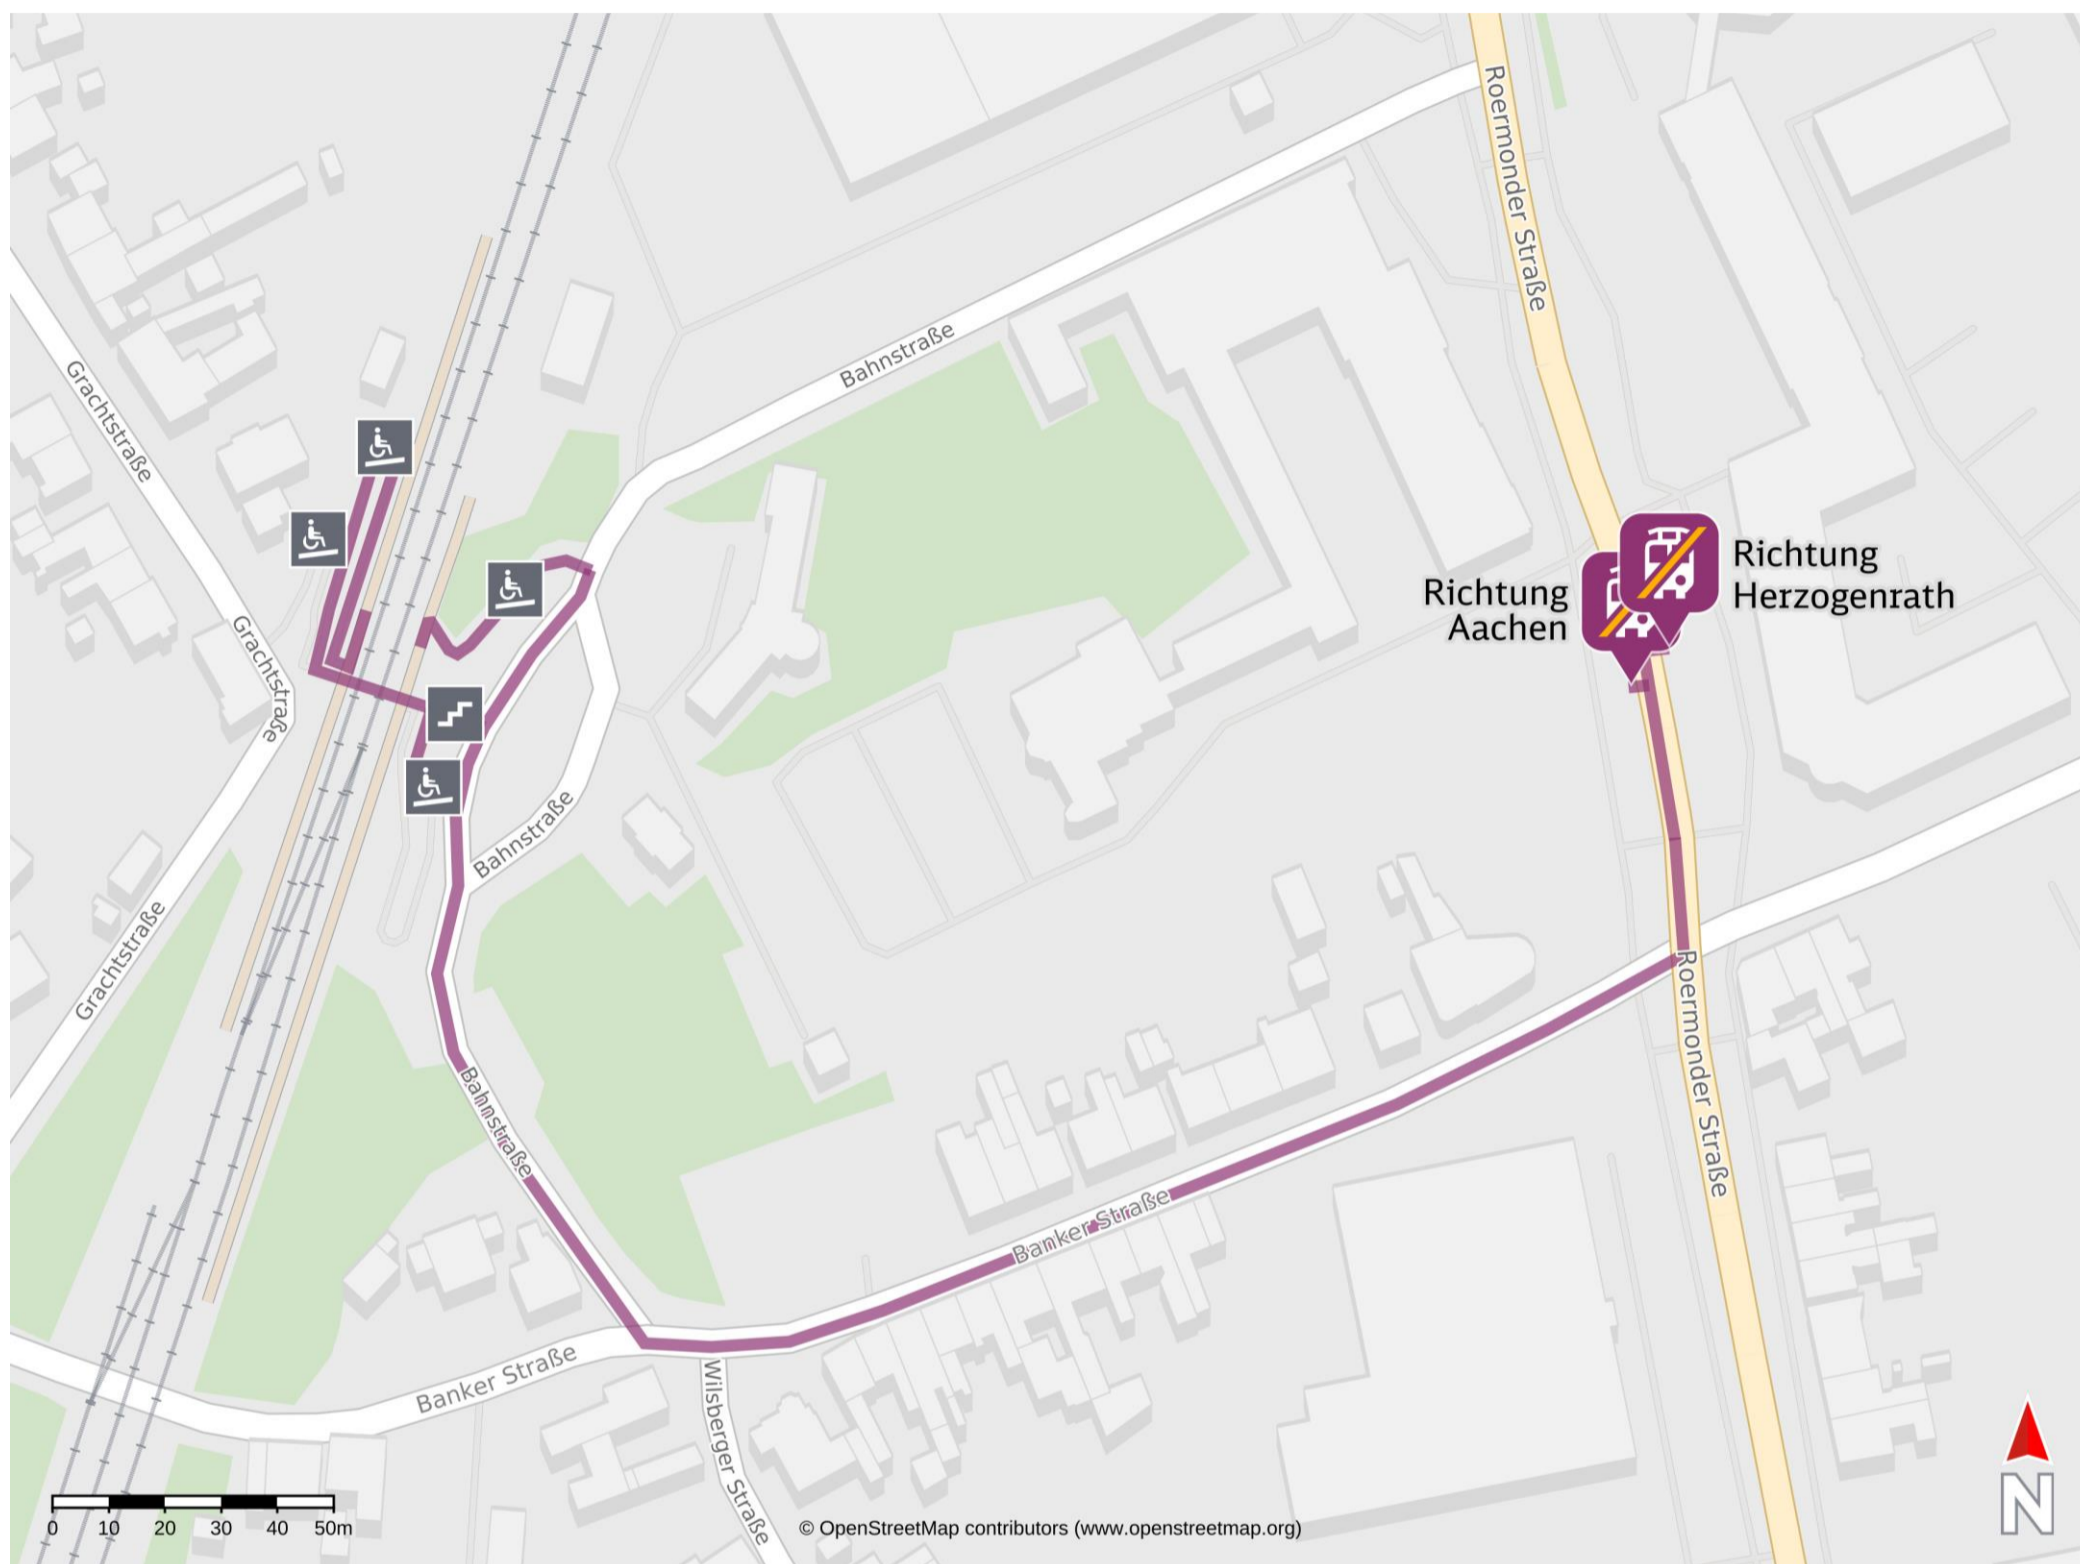

Umgebungsplan

Kohlscheid

Ersatzhaltestelle Richtung Herzogenrath

Ersatzhaltestelle Richtung Aachen

Wegbeschreibung Schienenersatzverkehr *

Verlassen Sie den Bahnsteig in Richtung Bahnstraße. Biegen Sie nach rechts ab und folgen Sie dem Straßenverlauf bis zur Banker Straße. Biegen Sie dort links ab und folgen Sie dem Straßenverlauf bis zur Roermonder Straße. Biegen Sie dort wieder links ab und folgen Sie dem Straßenverlauf bis Sie die Ersatzhaltestellen erreichen. Die Ersatzhaltestellen befinden sich an der Bushaltestelle Weststraße.

*Fahrradmitnahme im Schienenersatzverkehr nur begrenzt, teilweise gar nicht möglich. Bitte informieren Sie sich bei dem von Ihnen genutzten Eisenbahnverkehrsunternehmen. Im QR Code sind die Koordinaten der Ersatzhaltestelle hinterlegt.