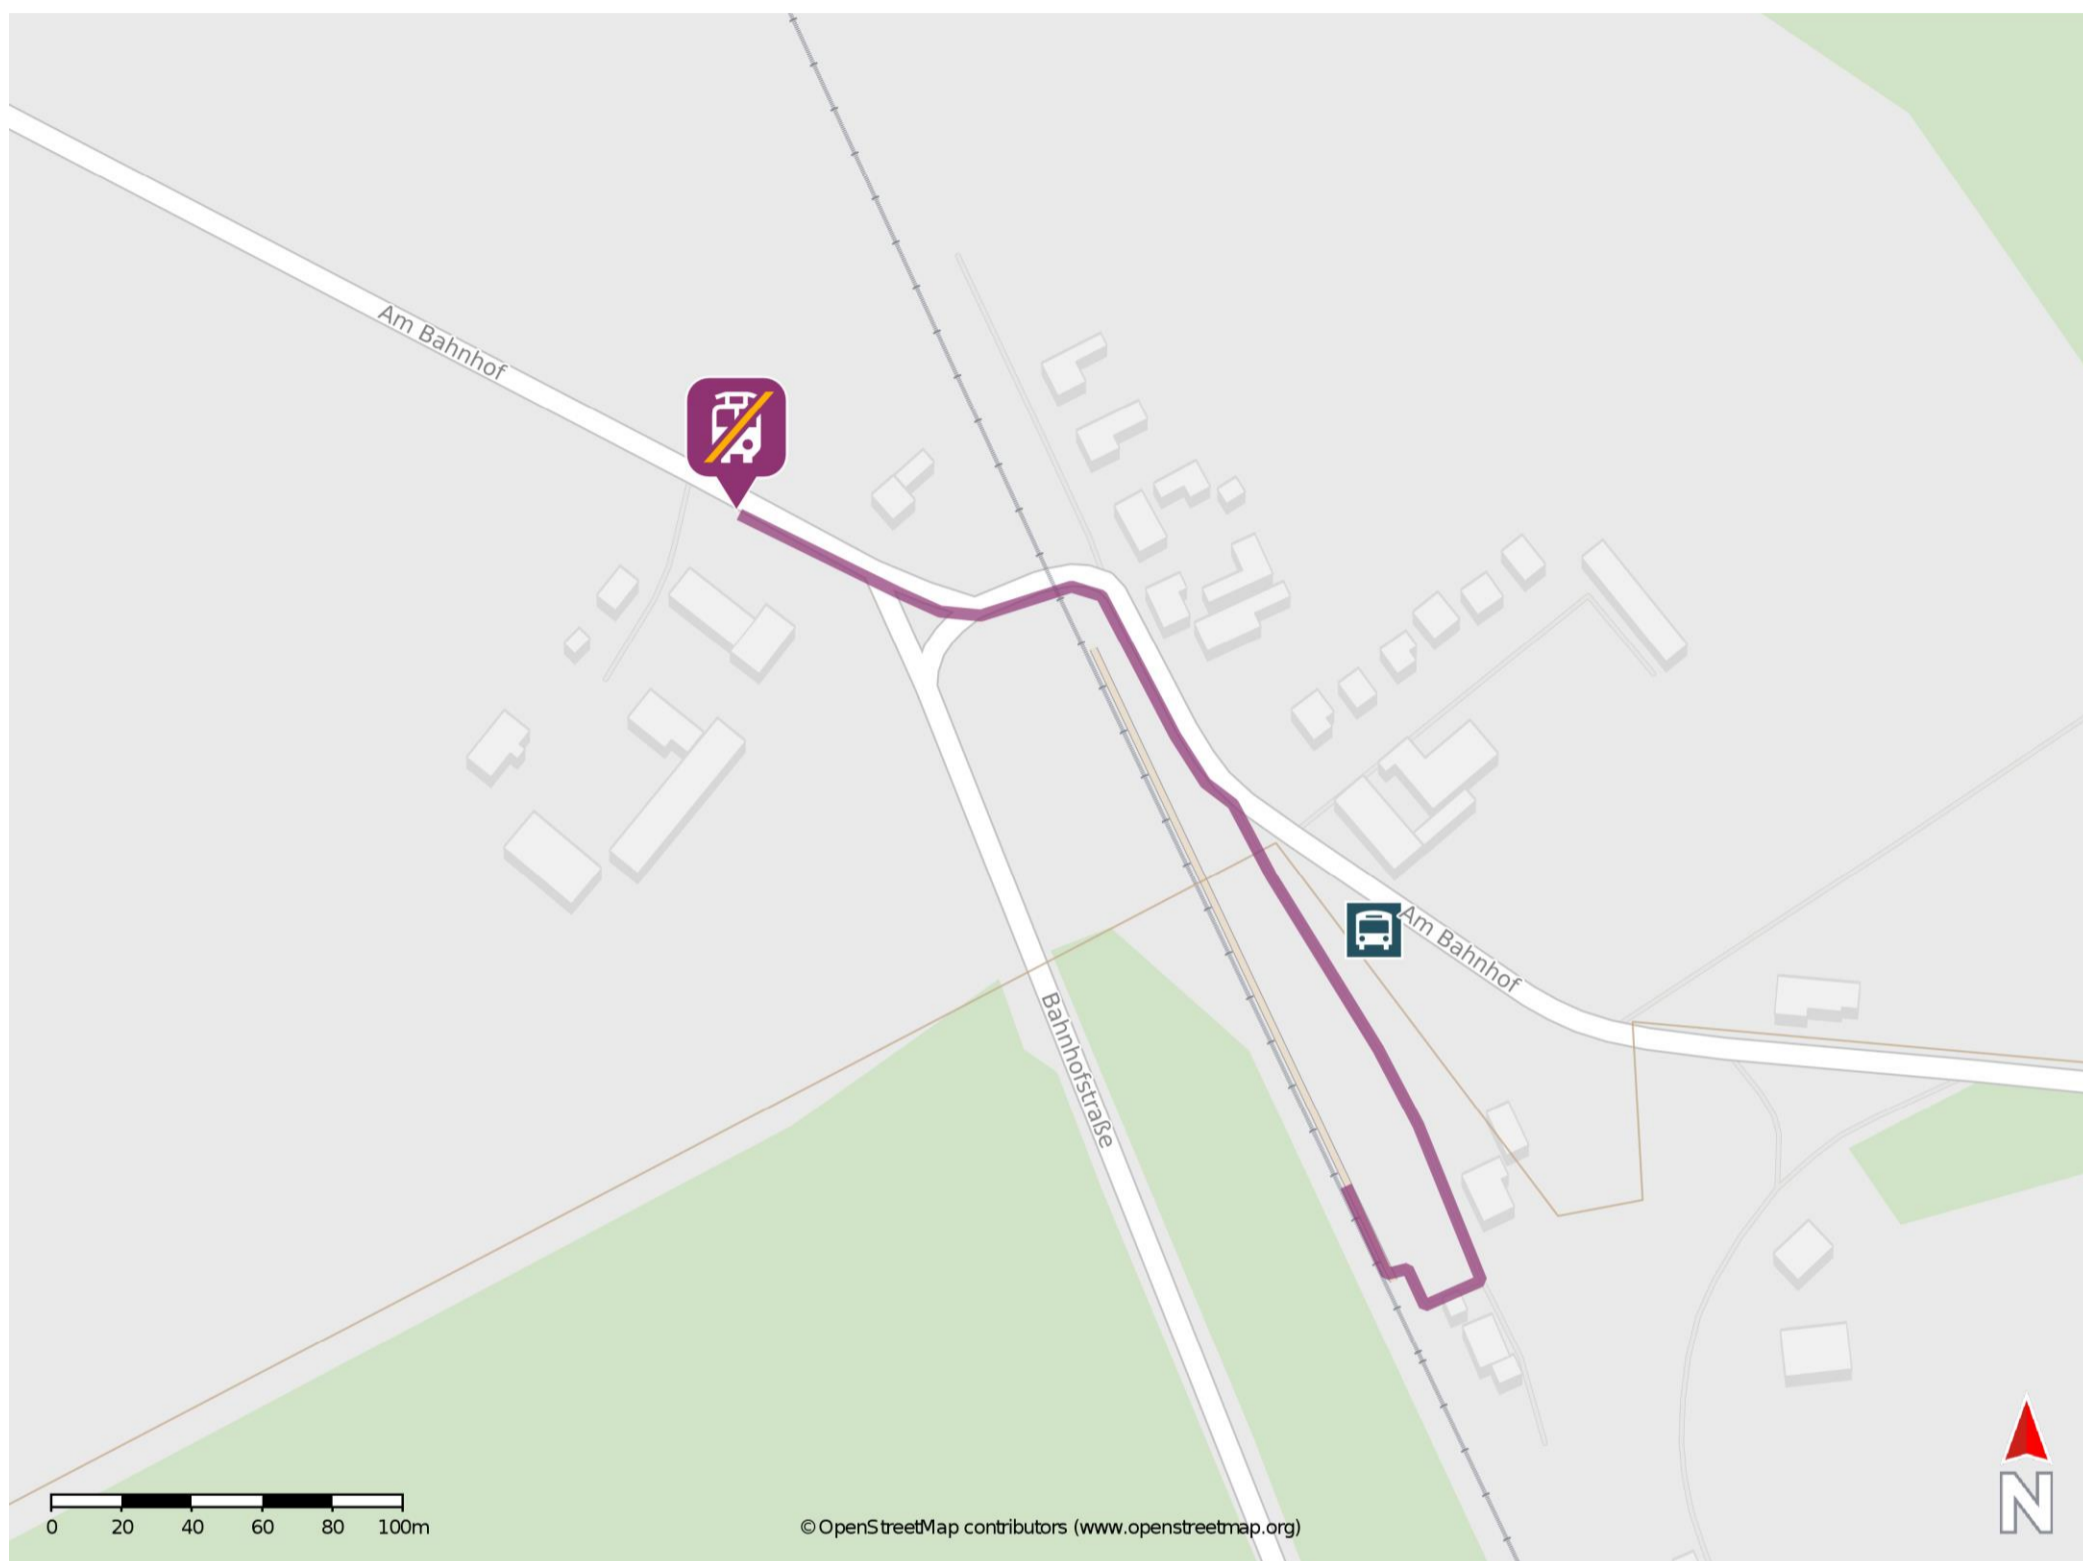

# Umgebungsplan

## Kodersdorf

### Wegbeschreibung Schienenersatzverkehr \*

Verlassen Sie den Bahnsteig und begeben Sie sich an die Straße Am Bahnhof. Biegen Sie nach links ab und überqueren Sie den Bahnübergang. An der nächsten Kreuzung halten Sie sich rechts und folgen Sie der Straße bis zur Ersatzhaltestelle. Die Ersatzhaltestelle befindet sich an der Bushaltestelle Mückenhain Alte Schule.