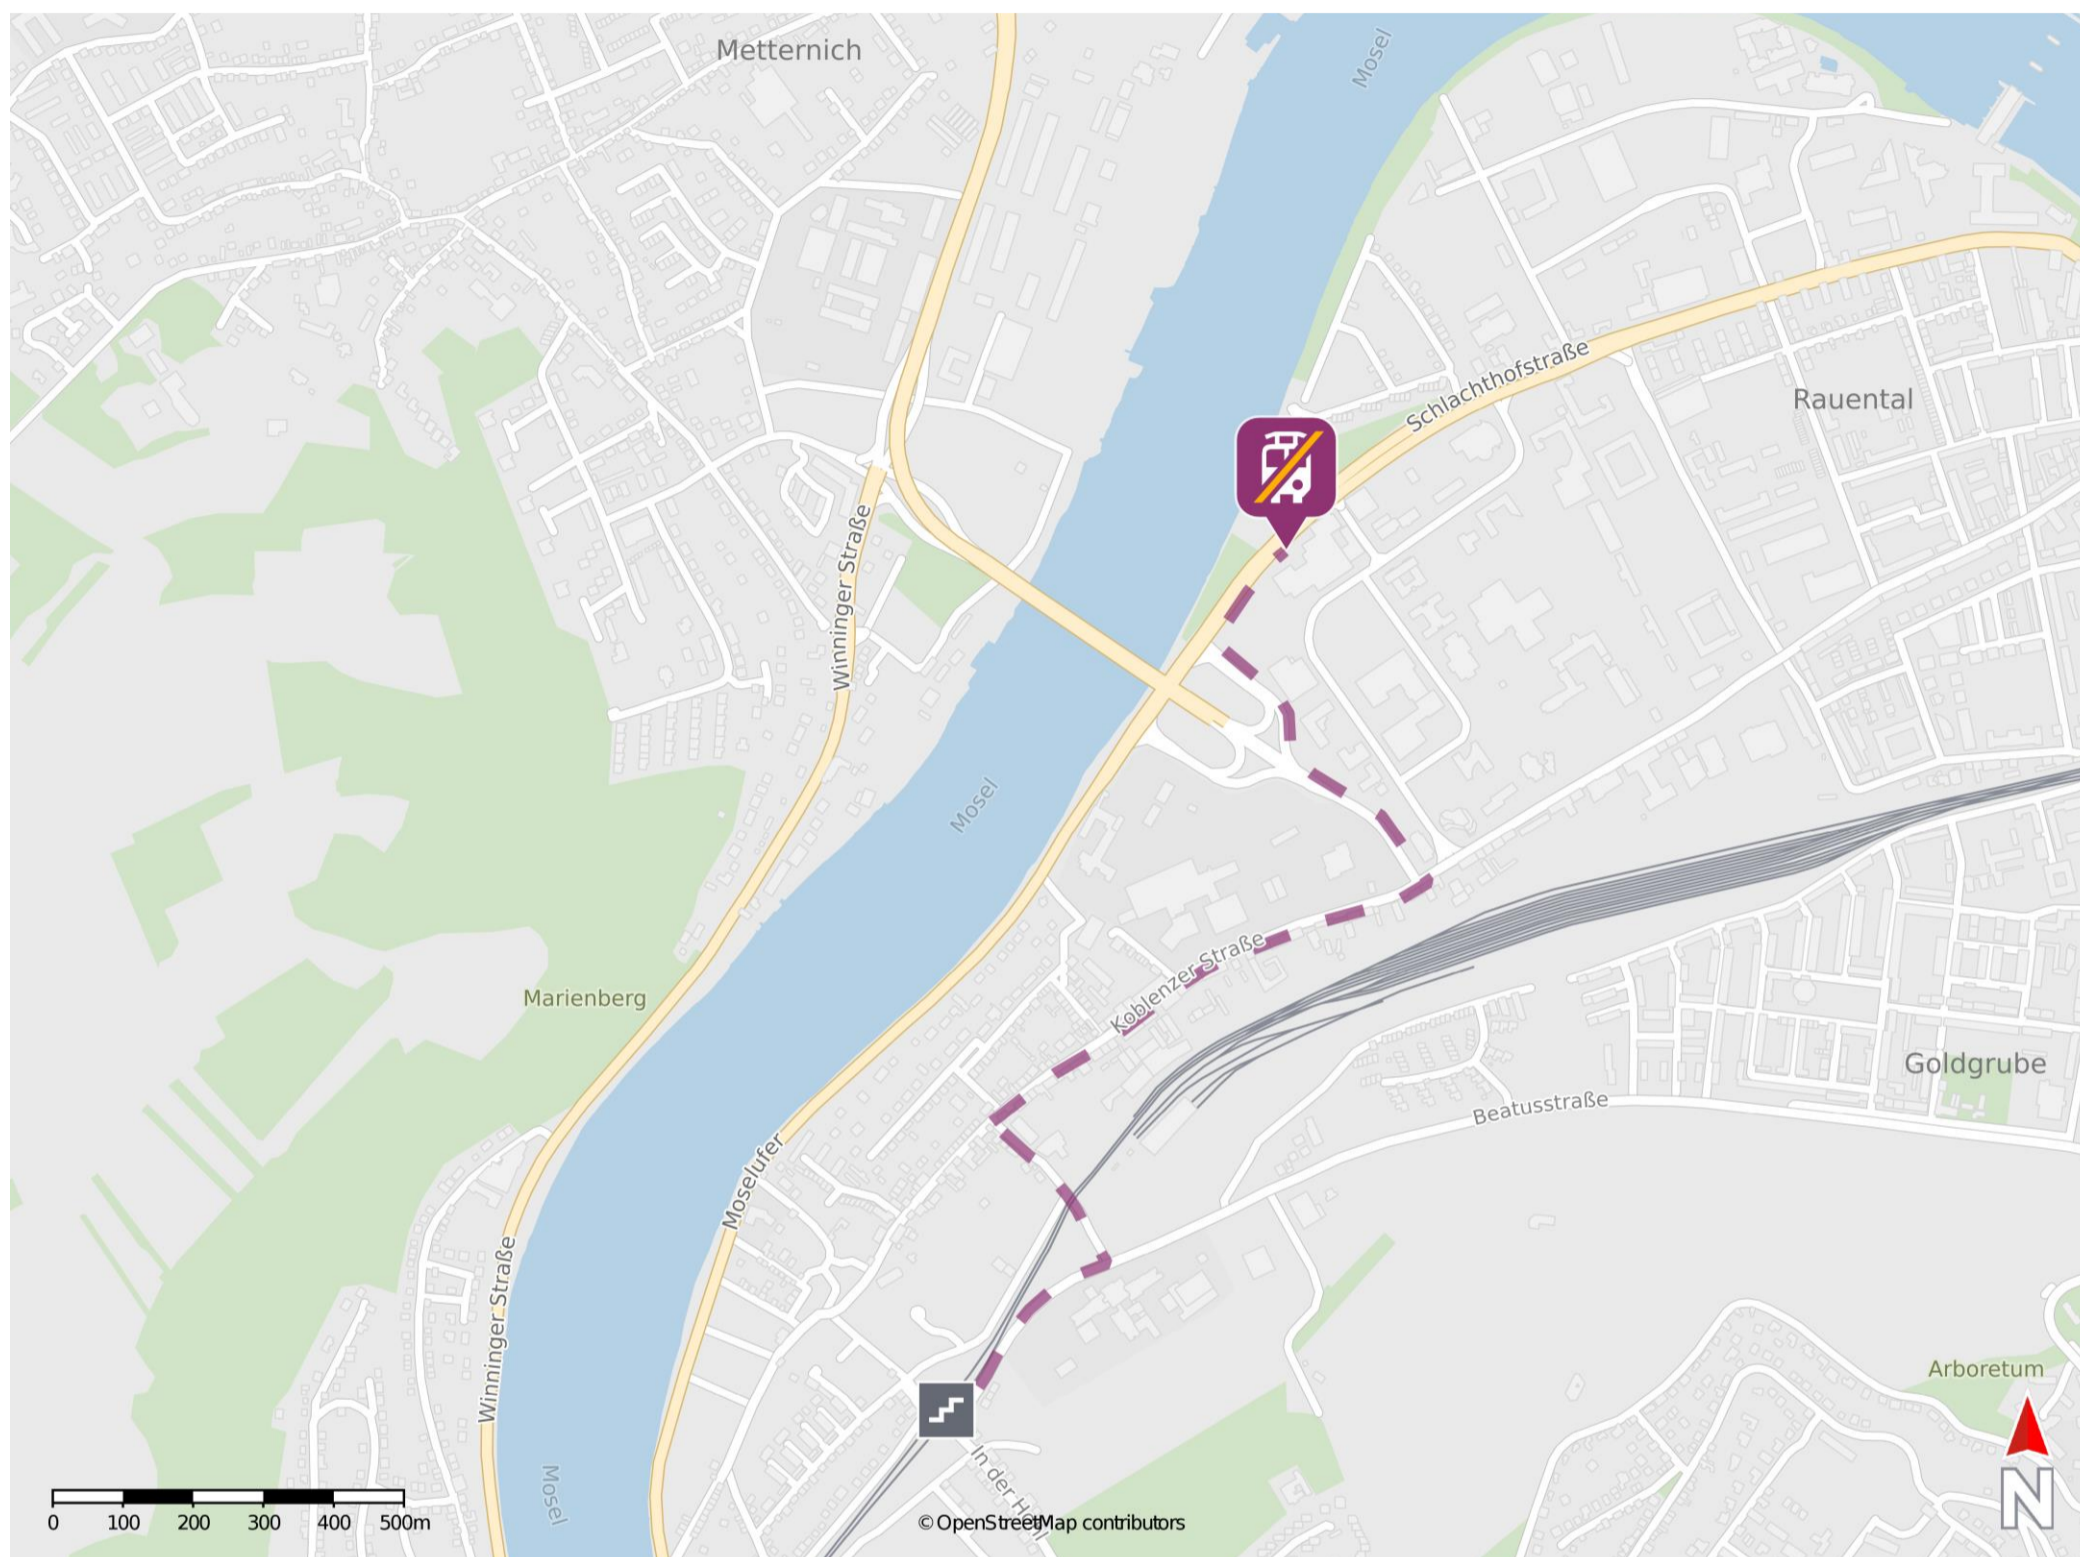

## Koblenz-Moselweiß

### Wegbeschreibung Schienenersatzverkehr \*

Verlassen Sie den Bahnsteig über die Treppenanlage und begeben Sie sich an den Bahnhofsweg. Orientieren Sie sich links und biegen Sie an der Kreuzung Beatusstraße links ab. Folgen Sie der Beatusstraße bis zur Kreuzung Heiligenweg. Biegen Sie links an den Heiligenweg ab und folgen Sie dieser bis zur Kreuzung Koblenzer Straße. Biegen Sie rechts an die Koblenzer Straße ab und folgen Sie dieser ca. 700 Meter bis zur Kreuzung Kurt-Schumacher-Straße. Biegen Sie links in diese ein und halten Sie sich rechts. Folgen Sie dem Straßenverlauf bis zur Kreuzung Schlachthofstraße. Biegen Sie rechts in diese ein und folgen Sie der Straße wenige Meter bis zur Ersatzhaltestelle.

\* Fahrradmitnahme im Schienenersatzverkehr nur begrenzt möglich.  
Im QR Code sind die Koordinaten der Ersatzhaltestelle hinterlegt.

— barrierefrei  
- nicht barrierefrei