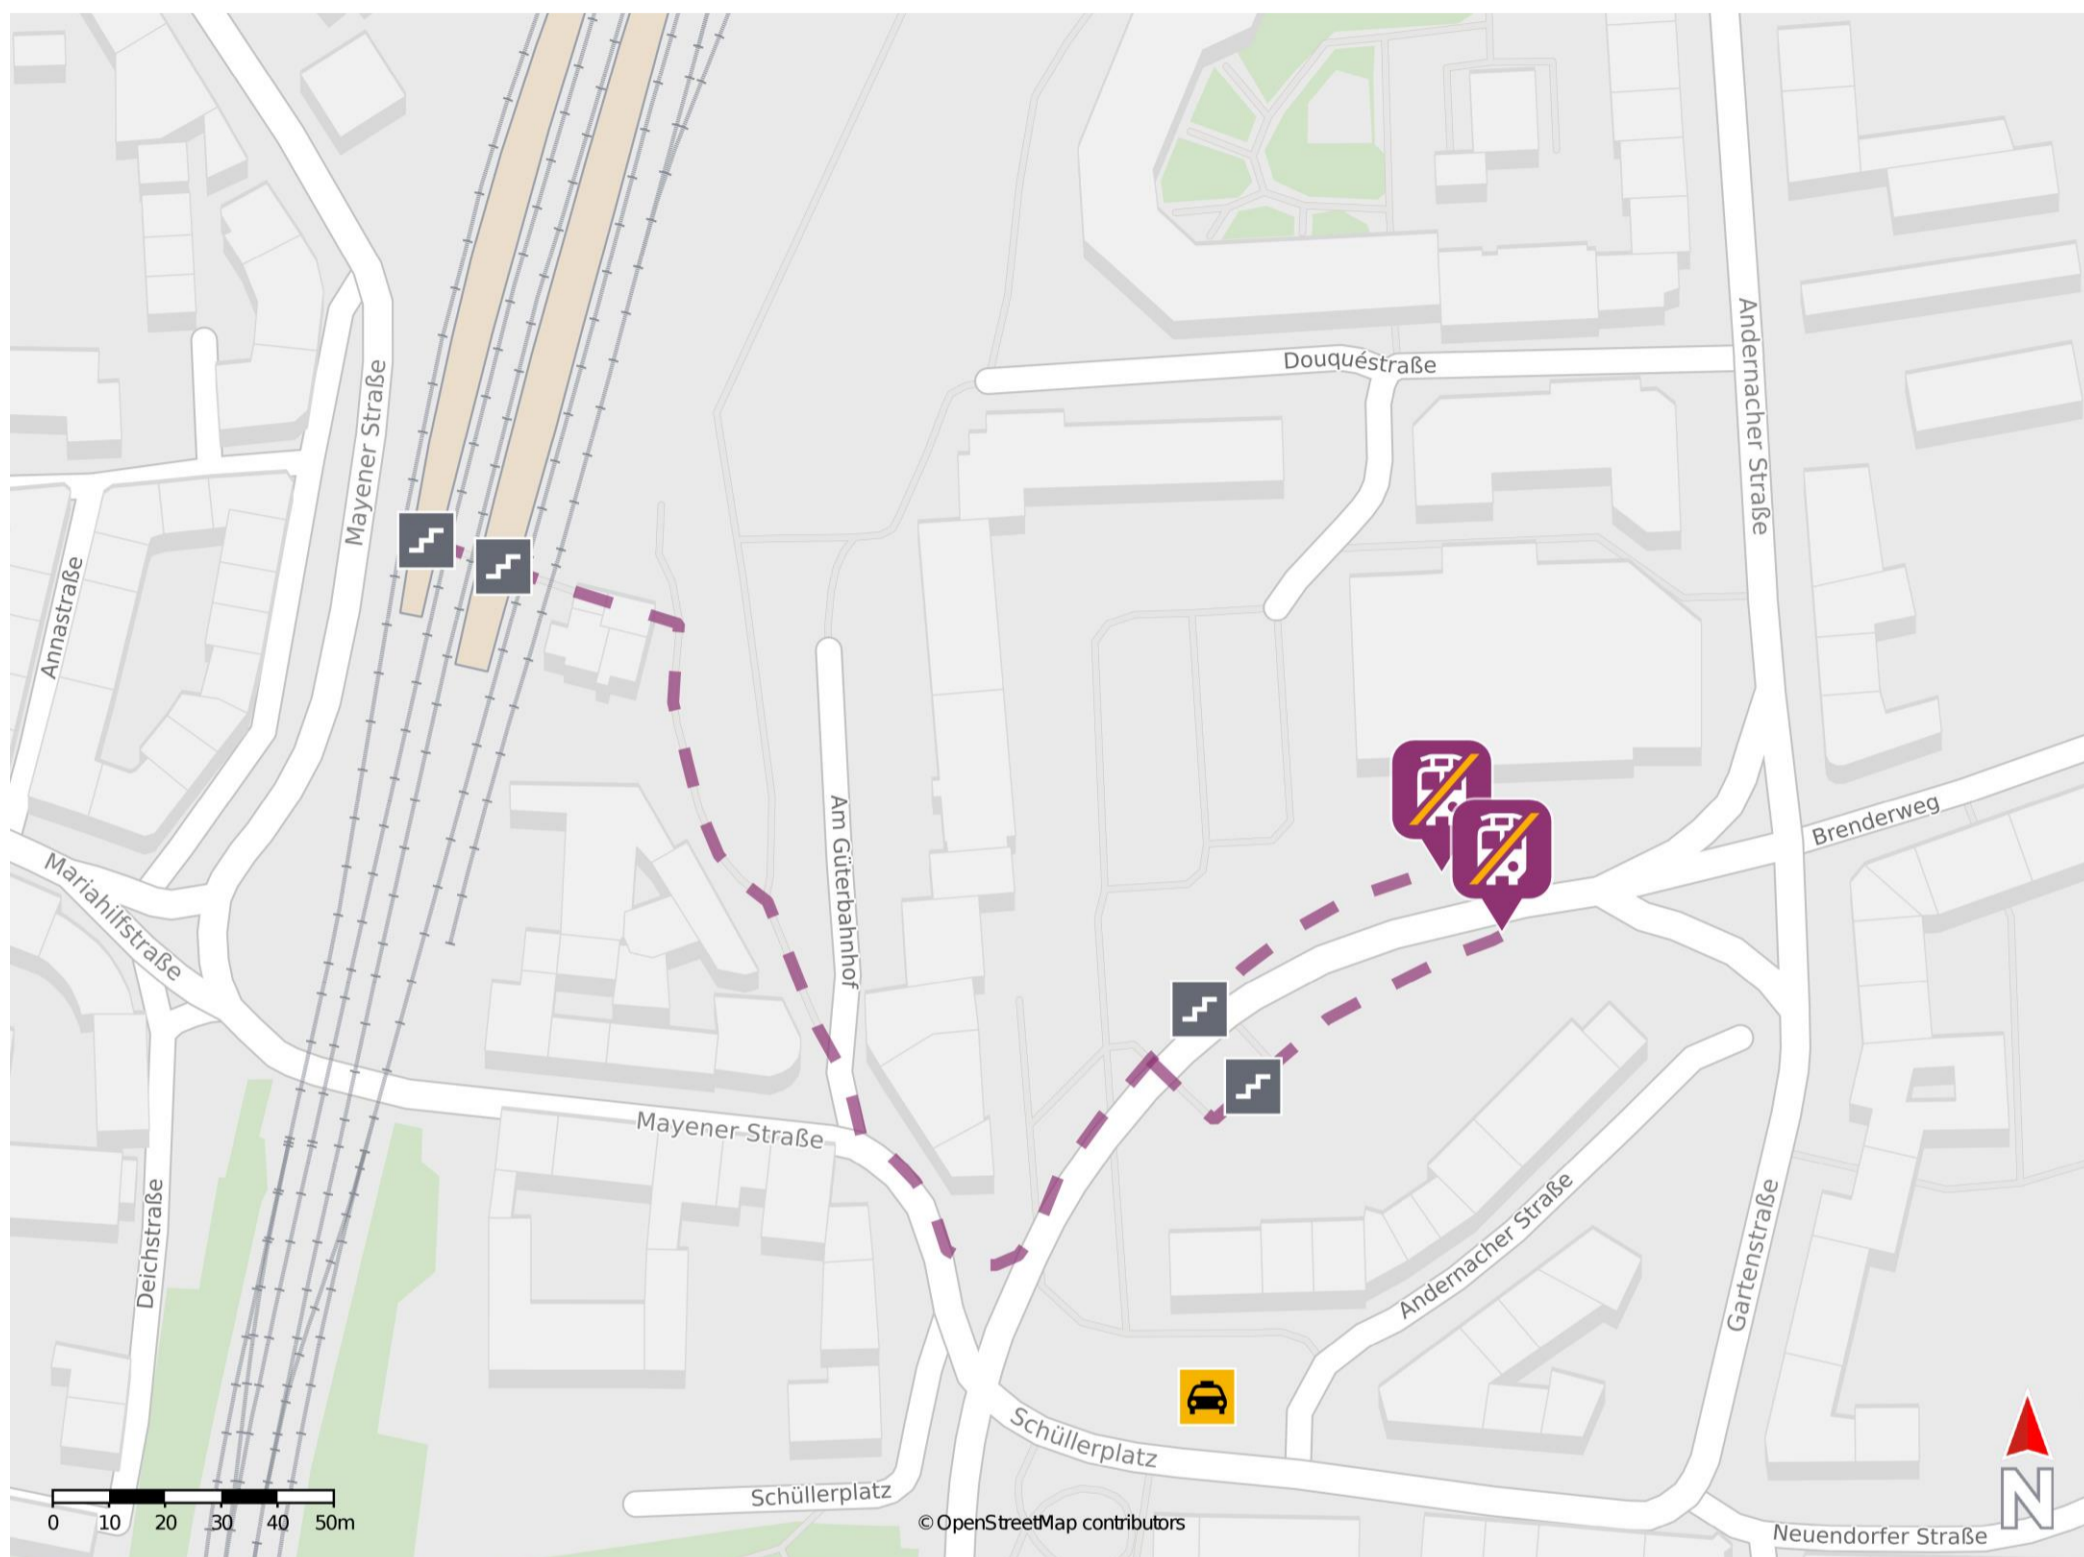

## Koblenz-Lützel

### Wegbeschreibung Schienenersatzverkehr \*

Verlassen Sie den Bahnsteig durch die Unterführung und begeben Sie sich an die Straße Am Güterbahnhof. Orientieren Sie sich rechts und biegen Sie an der Kreuzung links in Mayener Straße ab. Folgen Sie dem Straßenverlauf bis zur Brücke. Orientieren Sie sich links und begeben Sie sich über die Treppen auf die Balduinbrücke. Orientieren Sie sich auf der Balduinbrücke links und folgen Sie dem Straßenverlauf bis zu den Ersatzhaltestellen an den Haltestellen Balduinbrücke.

\* Fahrradmitnahme im Schienenersatzverkehr nur begrenzt möglich.  
Im QR Code sind die Koordinaten der Ersatzhaltestelle hinterlegt.

— barrierefrei  
- nicht barrierefrei