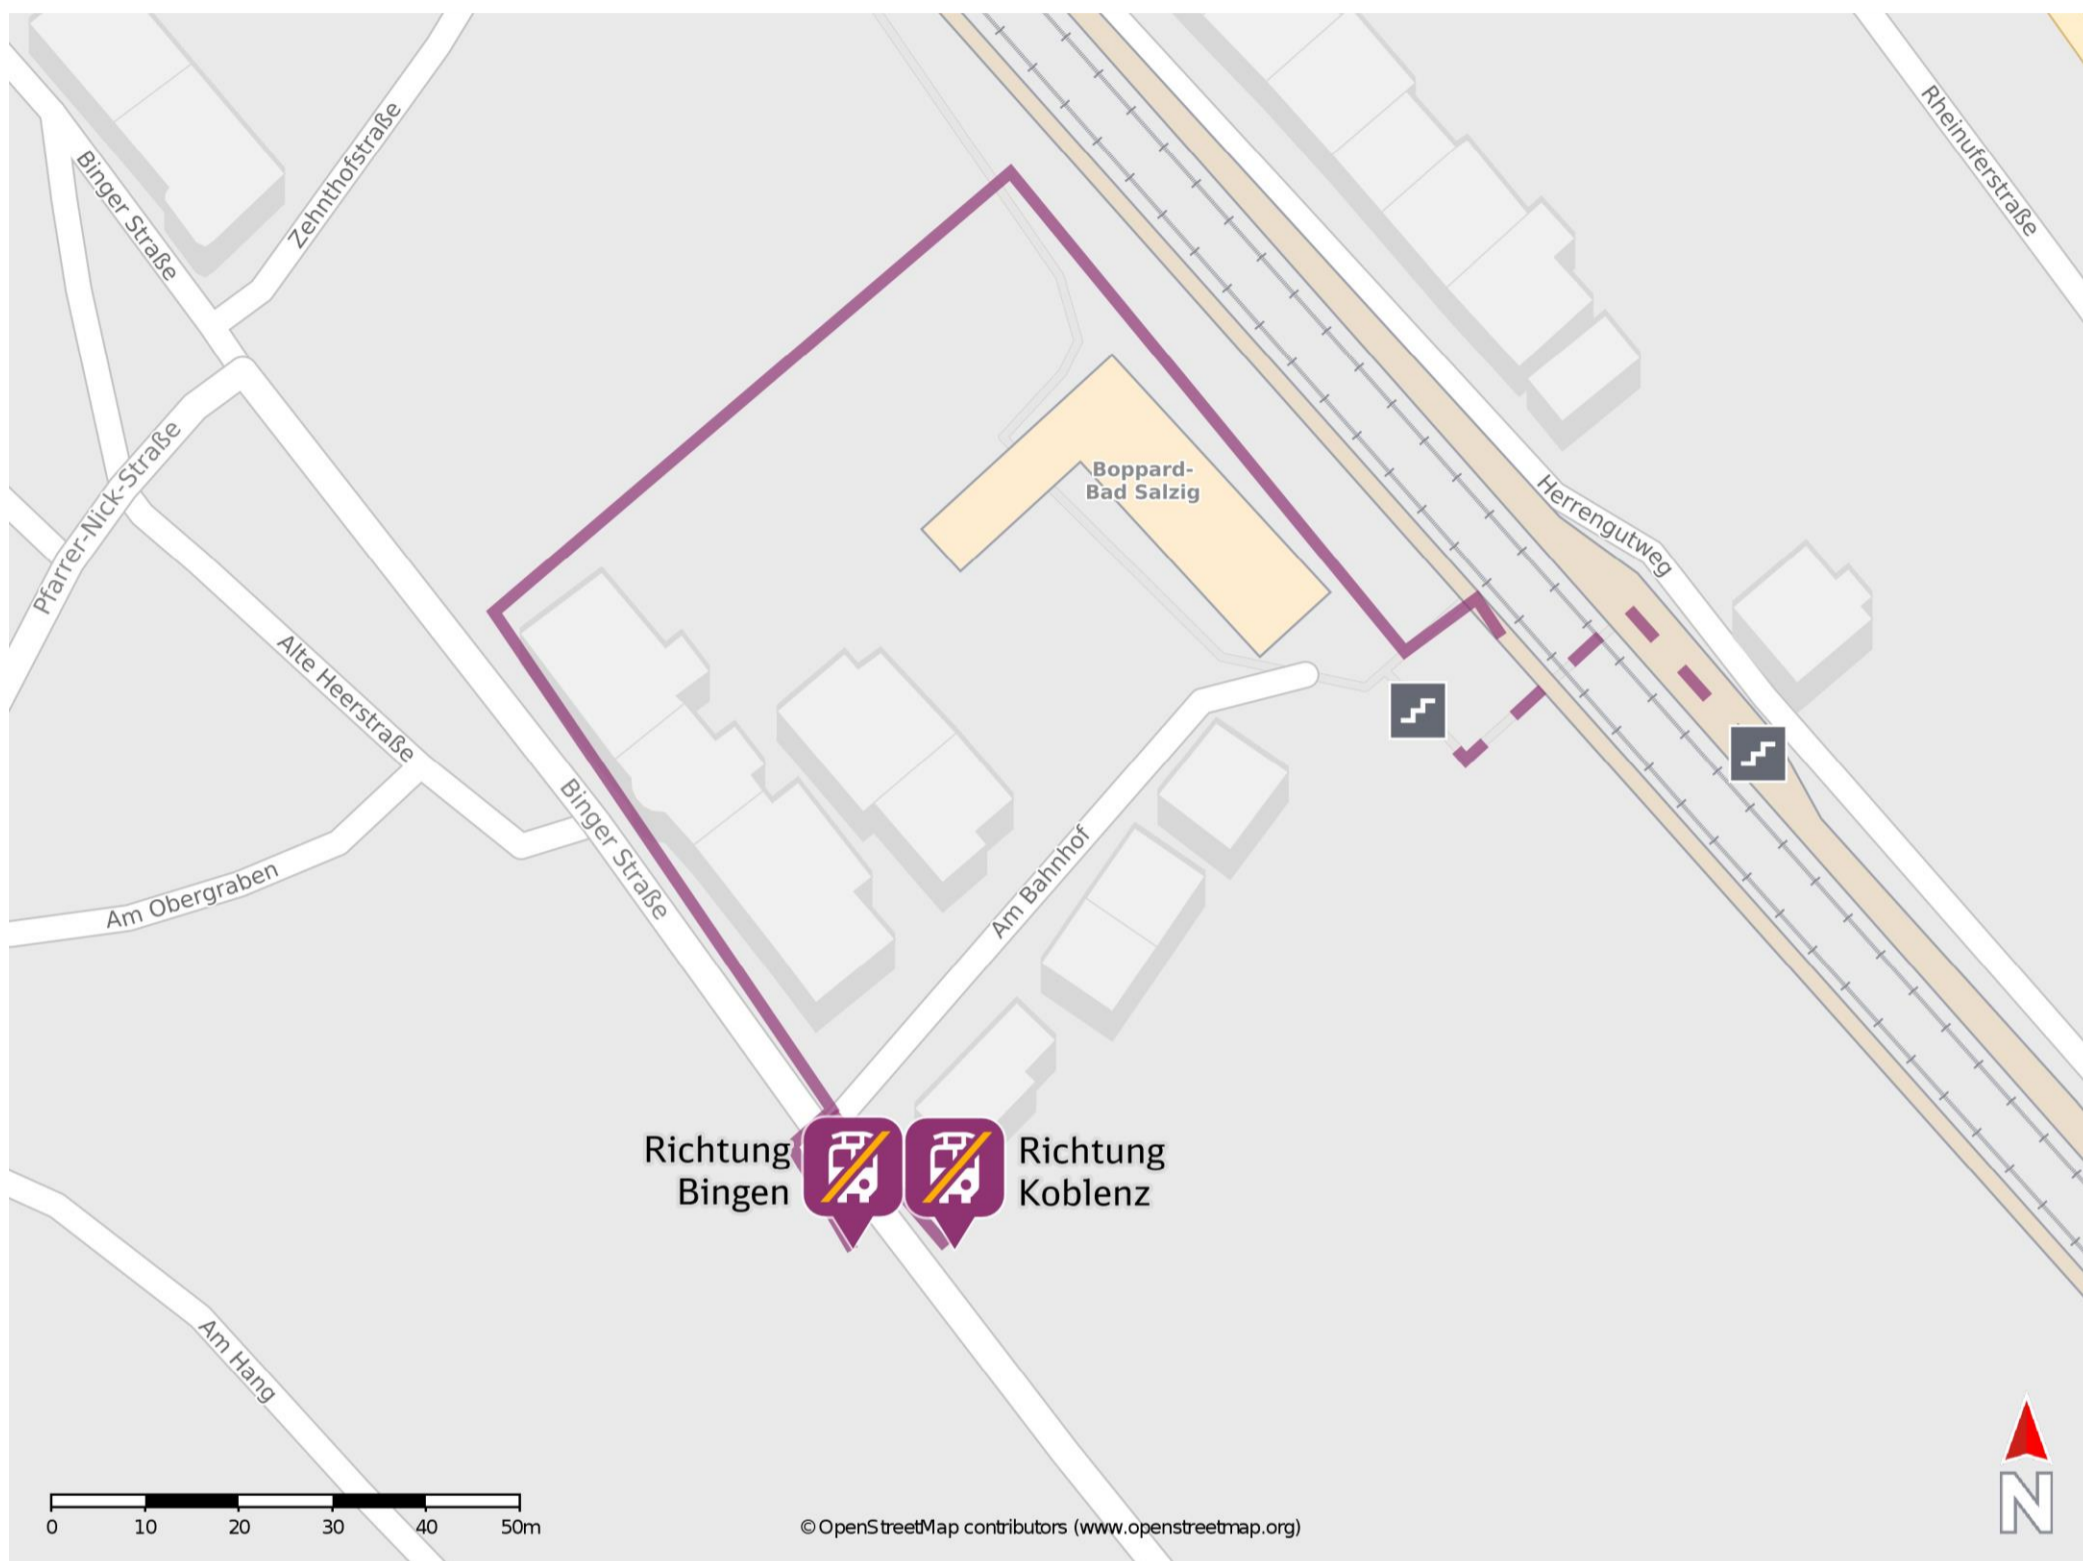

# Umgebungsplan

## Boppard-Bad Salzig

Ersatzhaltestelle Richtung Koblenz

Ersatzhaltestelle Richtung Bingen

### Wegbeschreibung Schienenersatzverkehr \*

Verlassen Sie den Bahnsteig, ggf. durch die Treppenanlage und Unterführung, und folgen Sie der Straße Am Bahnhof in Richtung Binger Straße. Orientieren Sie sich an der Kreuzung Binger Straße nach links. Die Ersatzhaltestellen in Richtung Koblenz und Bingen befinden sich unmittelbar an der Kreuzung an den Haltestellen Am Bahnhof.