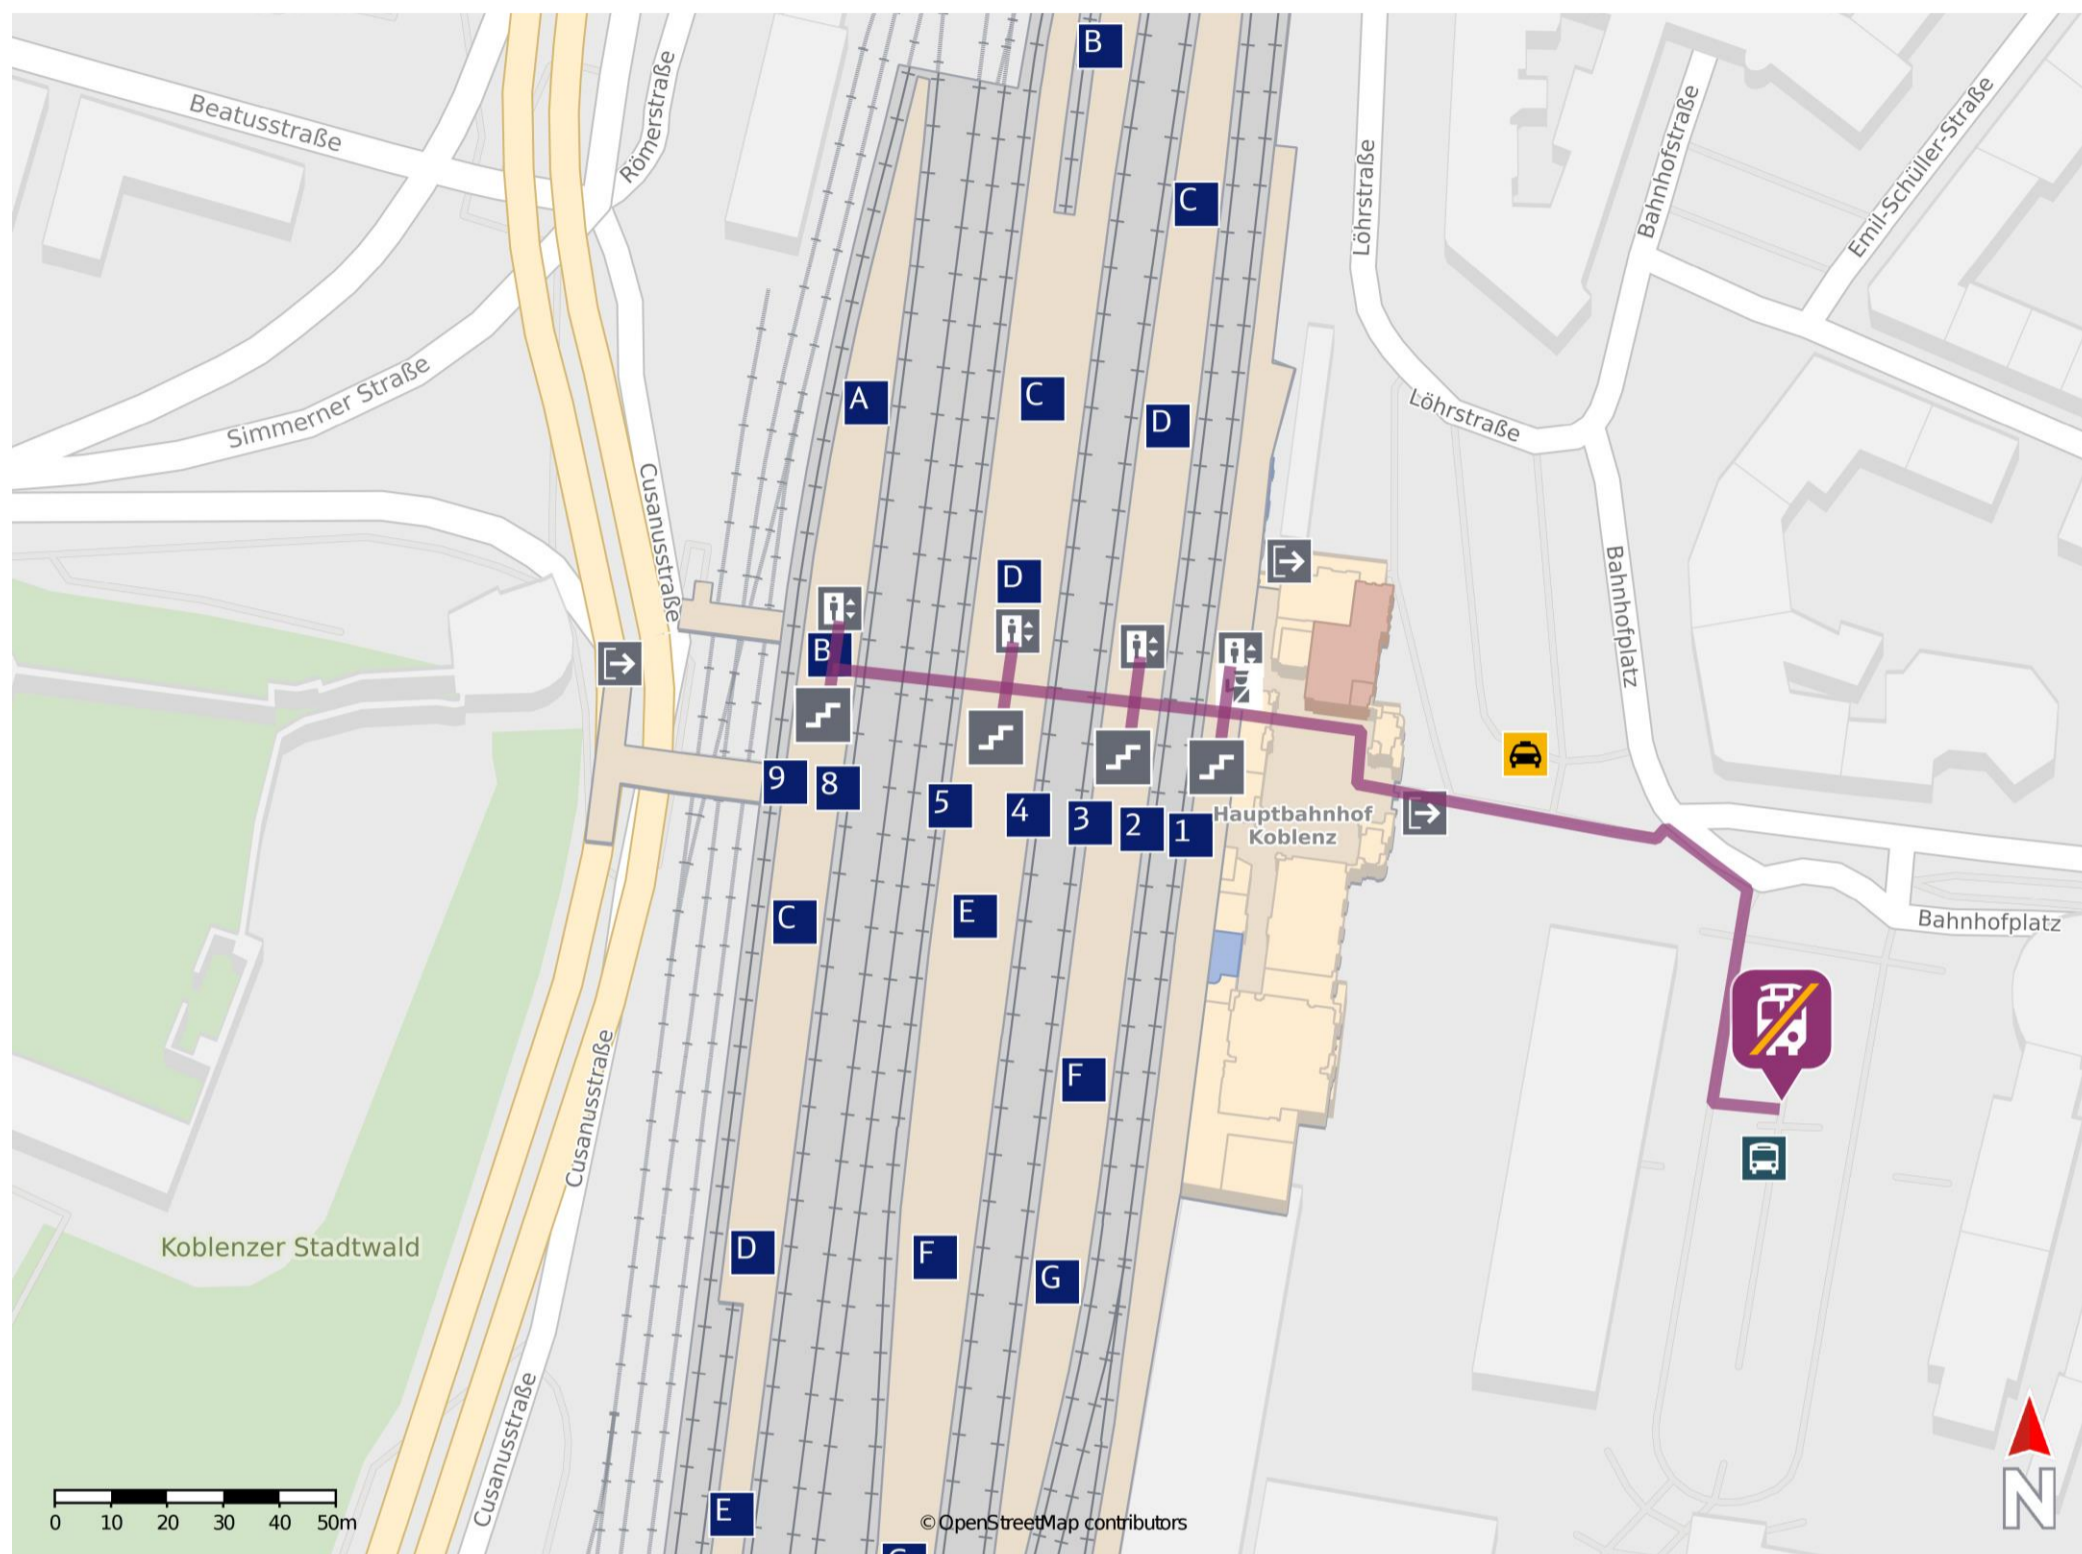

Koblenz Hbf

Wegbeschreibung Schienenersatzverkehr *

Verlassen Sie den Bahnsteig, ggf. durch die Unterführung, und passieren Sie das Bahnhofsgebäude. Begeben Sie sich zum Bahnhofsvorplatz. Orientieren Sie sich rechts. Die Ersatzhaltestelle befindet sich am Busbahnhof an Haltestelle H.

* Fahrradmitnahme im Schienenersatzverkehr nur begrenzt möglich.
Im QR Code sind die Koordinaten der Ersatzhaltestelle hinterlegt.

— barrierefrei
- nicht barrierefrei