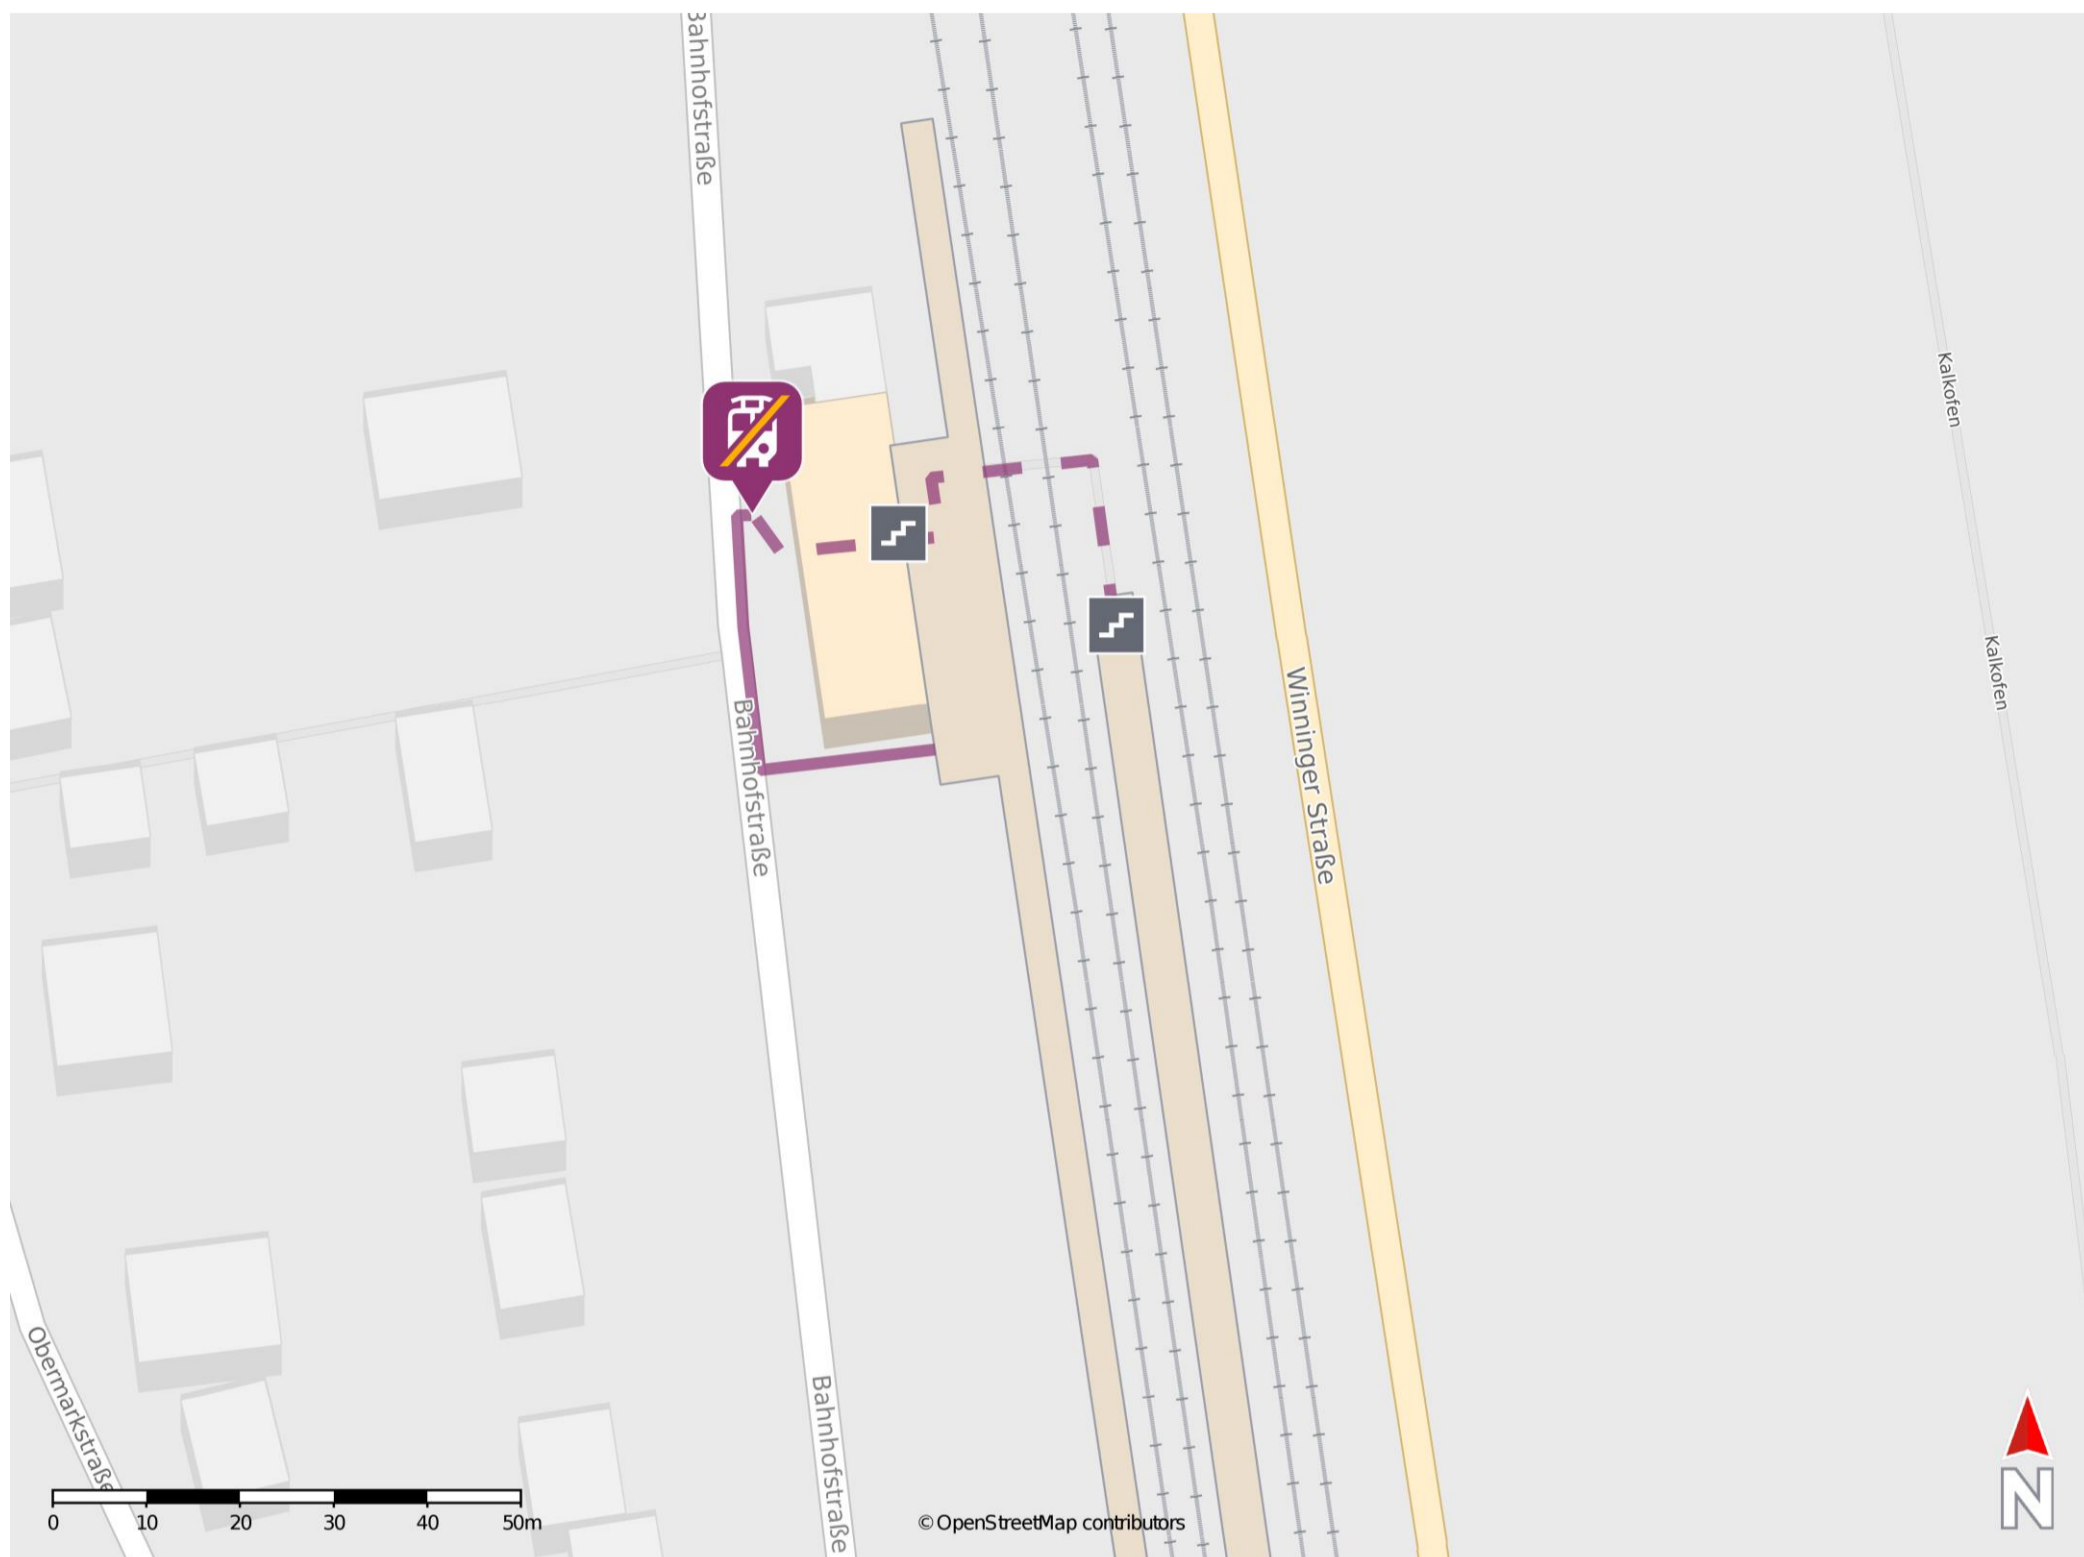

## Kobern-Gondorf

### Wegbeschreibung Schienenersatzverkehr \*

Verlassen Sie den Bahnsteig, ggf. durch die Unterführung, und begeben Sie sich an die Bahnhofstraße. Die Ersatzhaltestelle befindet sich direkt vor dem Bahnhofsgebäude.

\* Fahrradmitnahme im Schienenersatzverkehr nur begrenzt möglich.  
Im QR Code sind die Koordinaten der Ersatzhaltestelle hinterlegt.

— barrierefrei  
— nicht barrierefrei