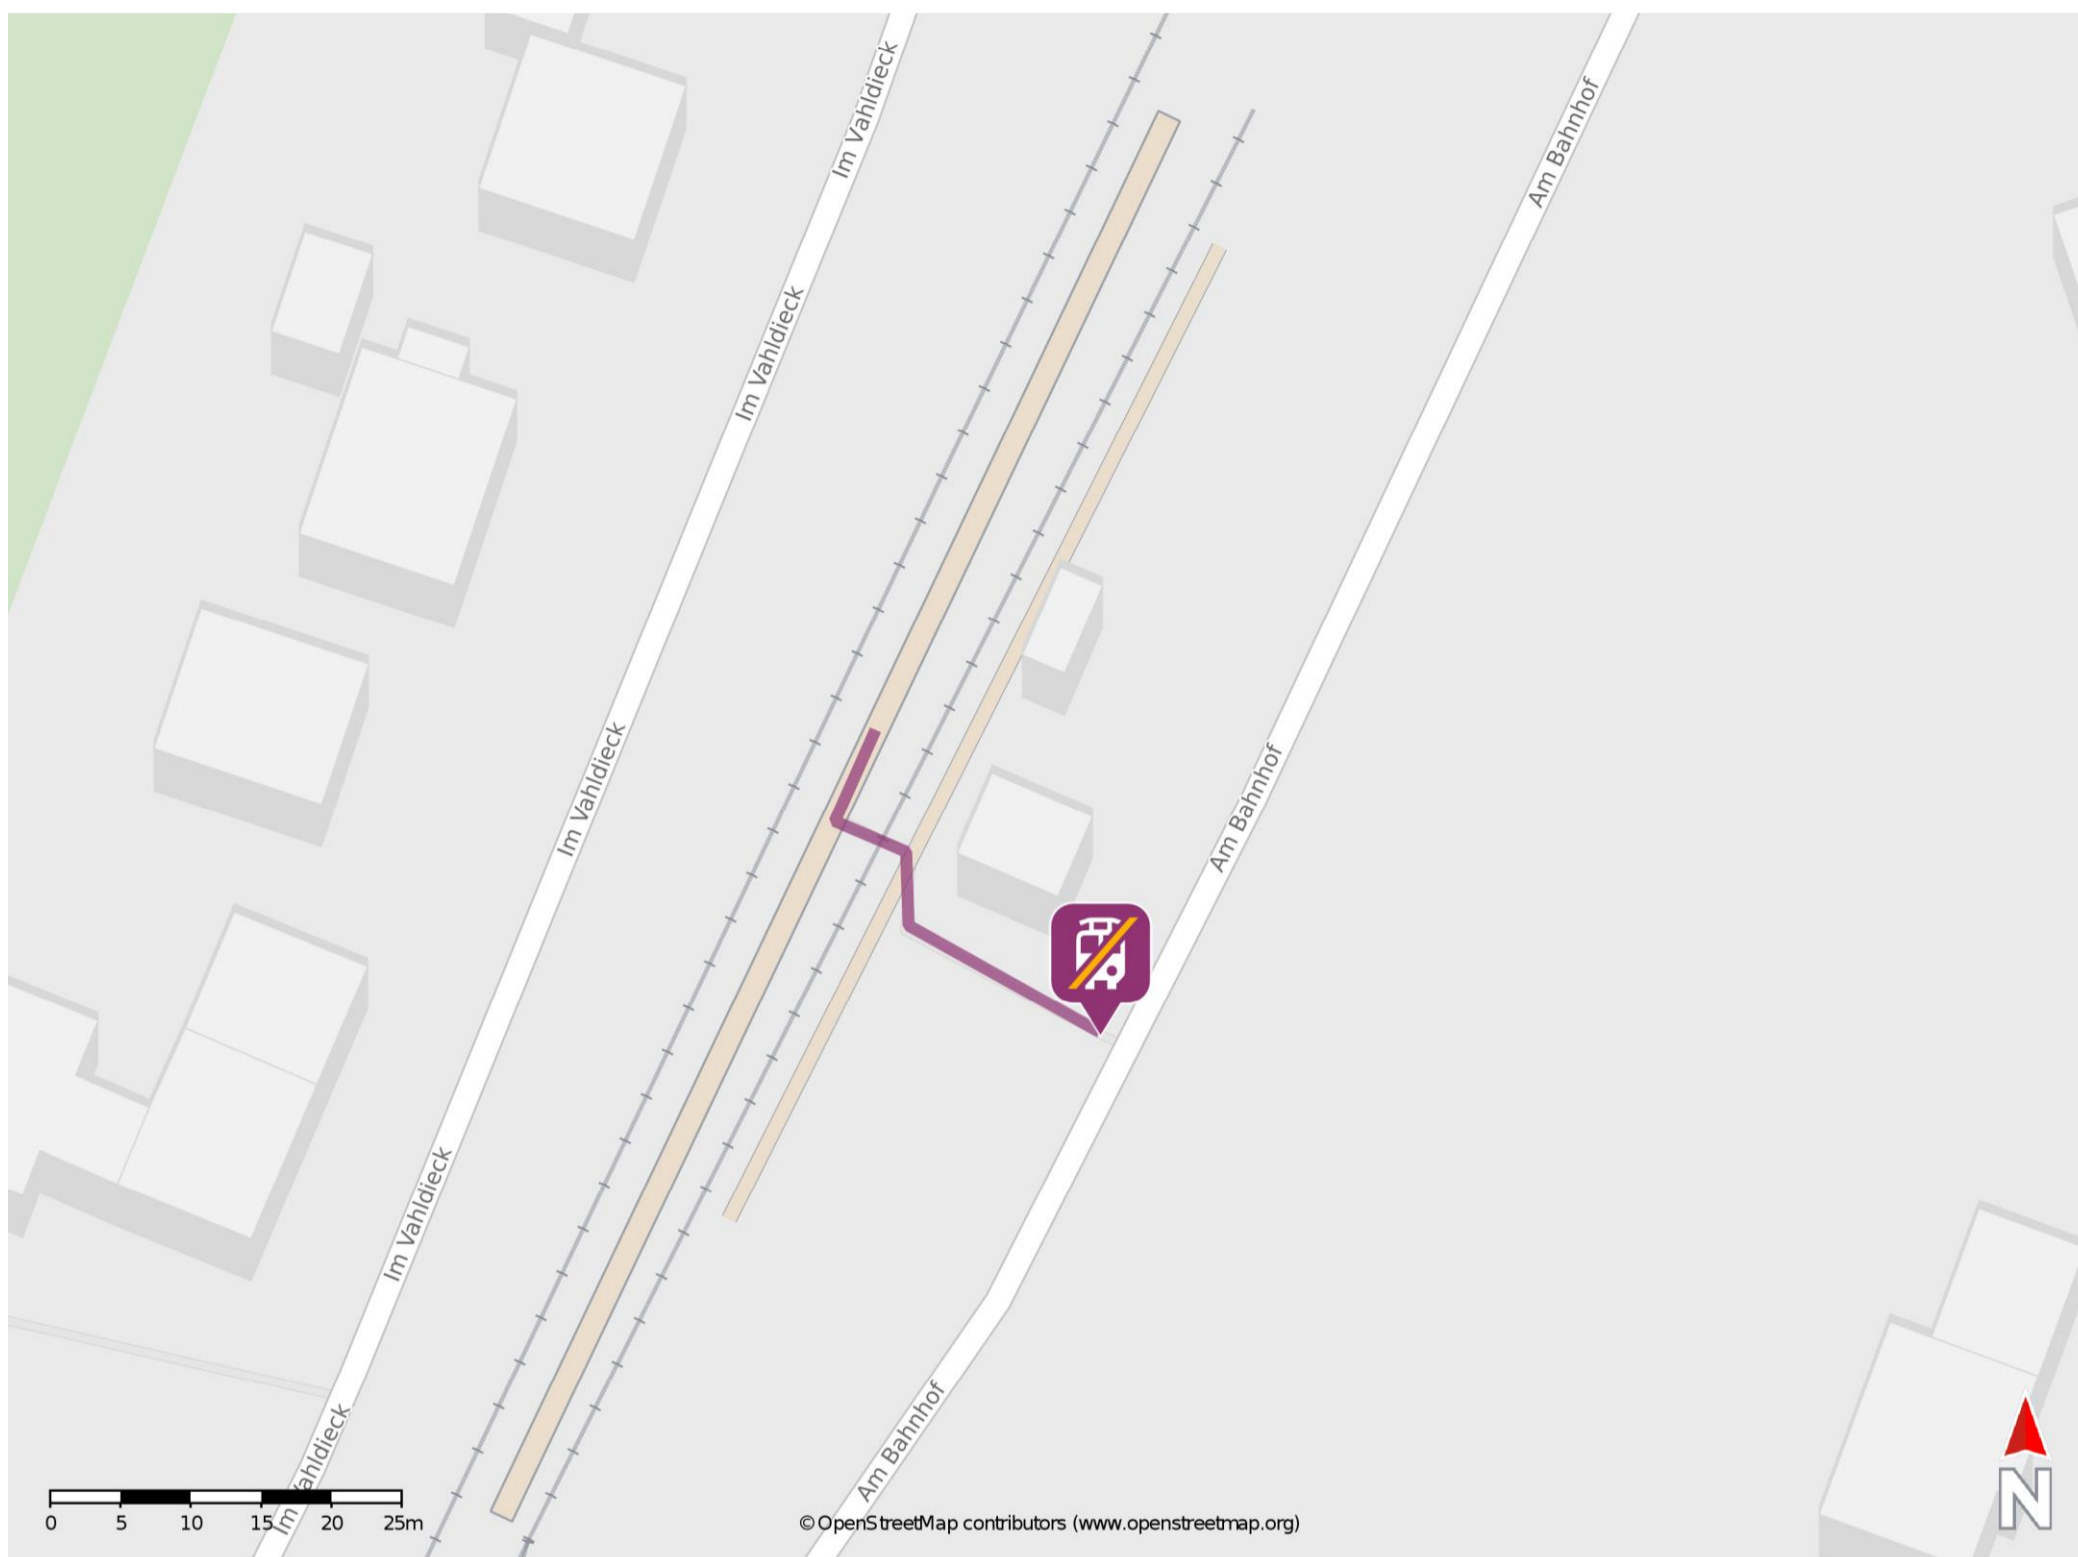

Knesebeck

Wegbeschreibung Schienenersatzverkehr *

Verlassen Sie den Bahnsteig in Richtung Bahnhofsvorplatz. Die Ersatzhaltestelle befindet sich unmittelbar auf dem Bahnhofsvorplatz.

* Fahrradmitnahme im Schienenersatzverkehr nur begrenzt möglich.
Im QR Code sind die Koordinaten der Ersatzhaltestelle hinterlegt.

— barrierefrei
- nicht barrierefrei